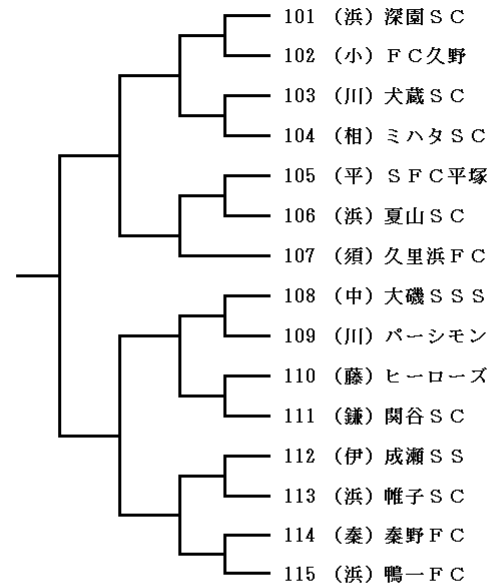

## 第5ブロック

〔秦野市  
立野緑地スポーツ広場〕

## 第6ブロック

〔川崎市  
北見方少年サッカー場〕

第7ブロック  
〔茅ヶ崎市立梅田小学校〕

第8ブロック  
〔伊勢原市立石田小学校〕

第9ブロック  
〔寒川町 田端スポーツ広場〕

第10ブロック  
〔綾瀬市 綾瀬スポーツ公園多目的広場第1〕

第11ブロック  
〔相模原市立谷口台小学校〕

第12ブロック  
〔鎌倉市立西鎌倉小学校〕