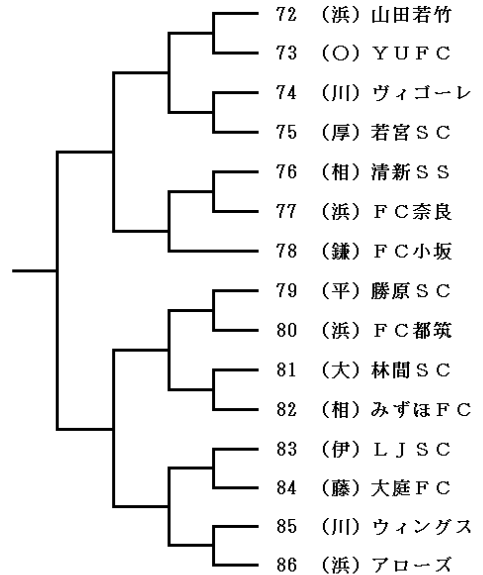

第6ブロック

〔川崎市
北見方少年サッカー場〕