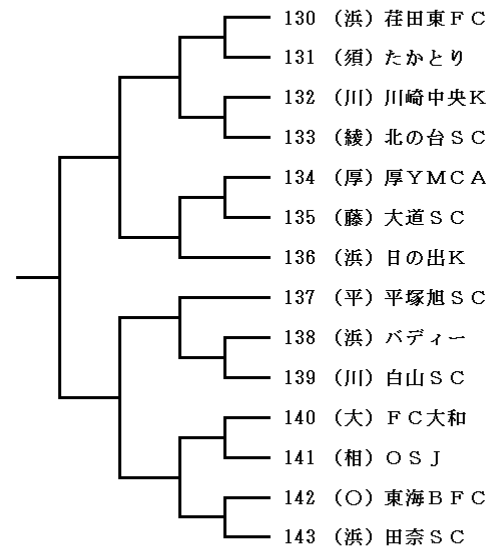

## 第5ブロック

〔秦野市  
立野緑地スポーツ広場〕

## 第6ブロック

〔川崎市  
北見方少年サッカー場〕

第7ブロック  
〔茅ヶ崎市立梅田小学校〕

第8ブロック  
〔伊勢原市立石田小学校〕

第9ブロック  
〔寒川町 田端スポーツ広場〕

第10ブロック  
〔綾瀬市 綾瀬スポーツ公園多目的広場第1〕

第11ブロック  
〔相模原市立谷口台小学校〕

第12ブロック  
〔鎌倉市立西鎌倉小学校〕