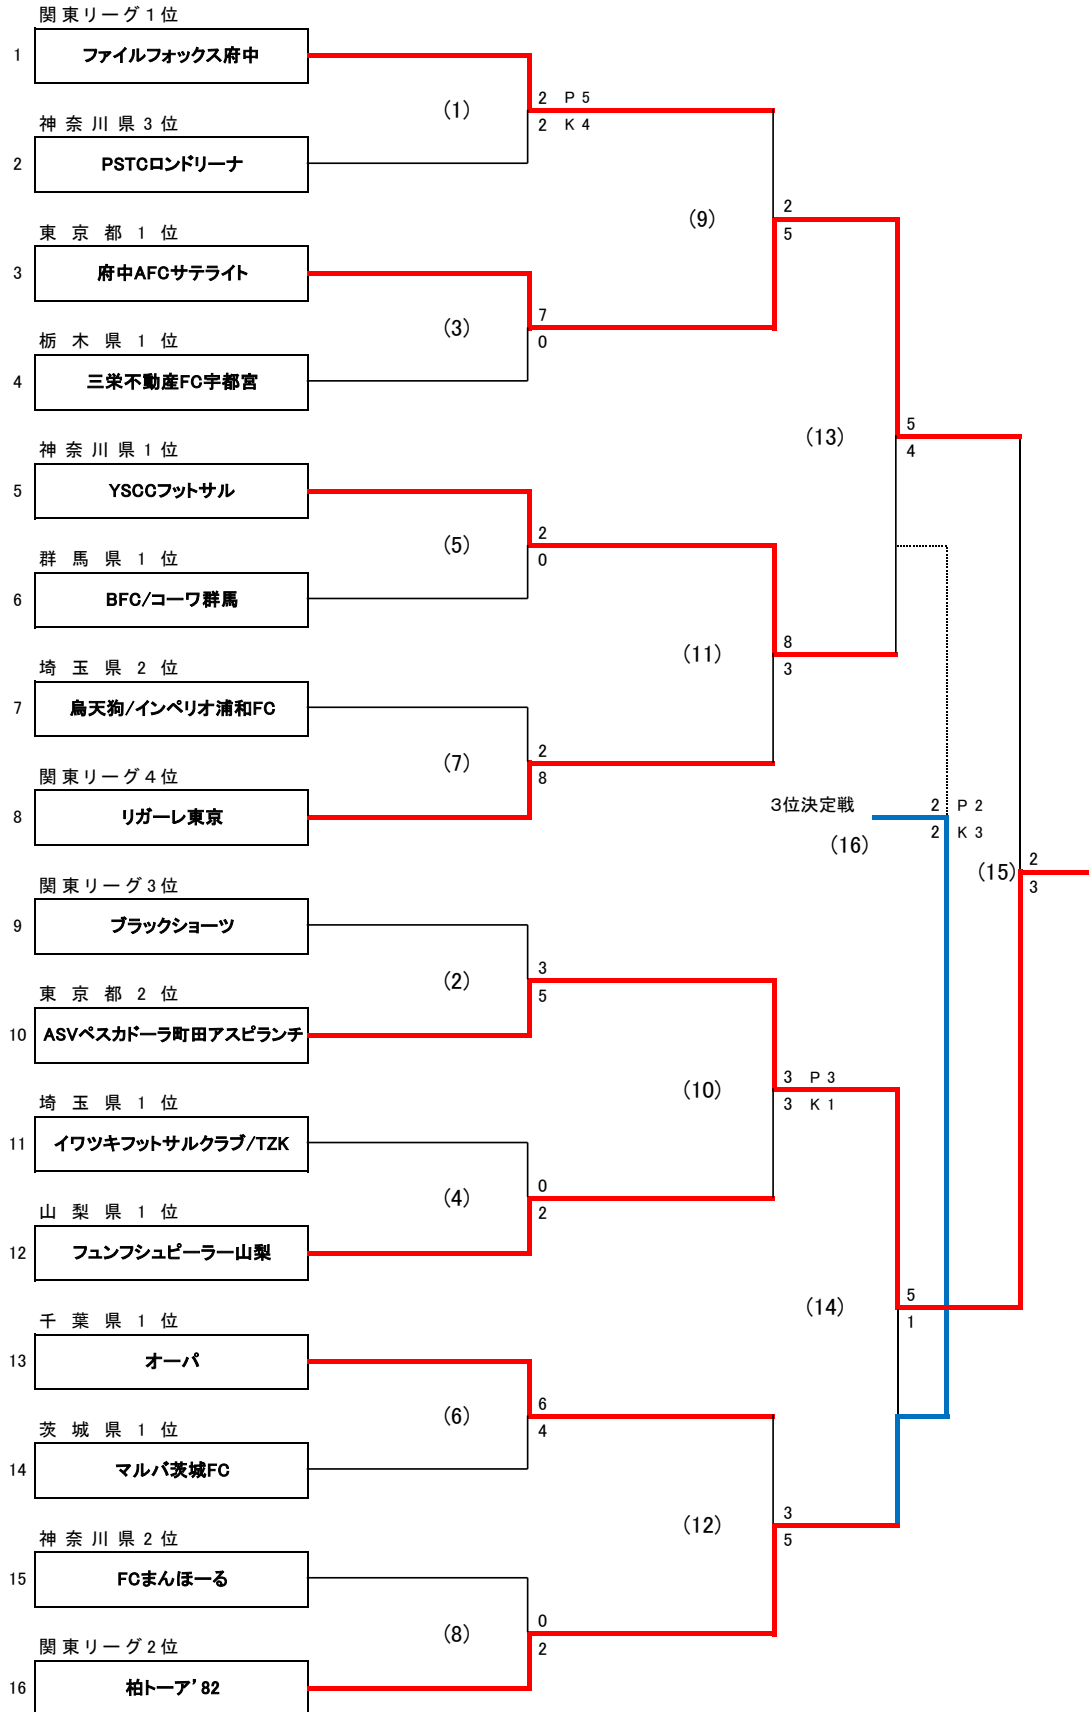

第22回全日本フットサル選手権 関東大会 トーナメント表

期日：2017年 1月 14日(土)15日(日) 会場：神奈川県立体育センター スポーツアリーナ

第22回全日本フットサル選手権 関東大会 日程表

A ピッチ	時間	マッチNO.	2017年1月14日(土)			
第1試合	10:05	(1)	1回戦	ファイルフォックス府中	2 $\begin{pmatrix} 2 & - & 2 \\ 0 & - & 0 \end{pmatrix}$ 2 P K 5 - 4	PSTCロンドリーナ
第2試合	11:40	(3)	1回戦	府中AFCサテライト	7 $\begin{pmatrix} 4 & - & 0 \\ 3 & - & 0 \end{pmatrix}$ 0	三栄不動産FC宇都宮
第3試合	13:15	(5)	1回戦	YSCCフットサル	2 $\begin{pmatrix} 0 & - & 0 \\ 2 & - & 0 \end{pmatrix}$ 0	BFC/コウワ群馬
第4試合	14:50	(7)	1回戦	烏天狗/インペリオ浦和FC	2 $\begin{pmatrix} 1 & - & 4 \\ 1 & - & 4 \end{pmatrix}$ 8	リガーレ東京
第5試合	16:25	(9)	2回戦	ファイルフォックス府中	2 $\begin{pmatrix} 0 & - & 3 \\ 2 & - & 2 \end{pmatrix}$ 5	府中AFCサテライト
第6試合	18:00	(11)	2回戦	YSCCフットサル	8 $\begin{pmatrix} 3 & - & 1 \\ 5 & - & 2 \end{pmatrix}$ 3	リガーレ東京

B ピッチ	時間	マッチNO.	2017年1月14日(土)			
第1試合	10:05	(2)	1回戦	ブラックショーツ	3 $\begin{pmatrix} 1 & - & 1 \\ 2 & - & 4 \end{pmatrix}$ 5	ASVベスカドーラ町田アスピランテ
第2試合	11:40	(4)	1回戦	イワツキフットサルクラブ/TZK	0 $\begin{pmatrix} 0 & - & 0 \\ 0 & - & 2 \end{pmatrix}$ 2	フュンフシュピーラー山梨
第3試合	13:15	(6)	1回戦	オーパ	6 $\begin{pmatrix} 3 & - & 1 \\ 3 & - & 3 \end{pmatrix}$ 4	マルバ茨城FC
第4試合	14:50	(8)	1回戦	FCまんぼーる	0 $\begin{pmatrix} 0 & - & 1 \\ 0 & - & 1 \end{pmatrix}$ 2	柏トーア'82
第5試合	16:25	(10)	2回戦	ASVベスカドーラ町田アスピランテ	3 $\begin{pmatrix} 2 & - & 1 \\ 1 & - & 2 \end{pmatrix}$ 3 P K 3 - 1	フュンフシュピーラー山梨
第6試合	18:00	(12)	2回戦	オーパ	3 $\begin{pmatrix} 2 & - & 1 \\ 1 & - & 4 \end{pmatrix}$ 5	柏トーア'82