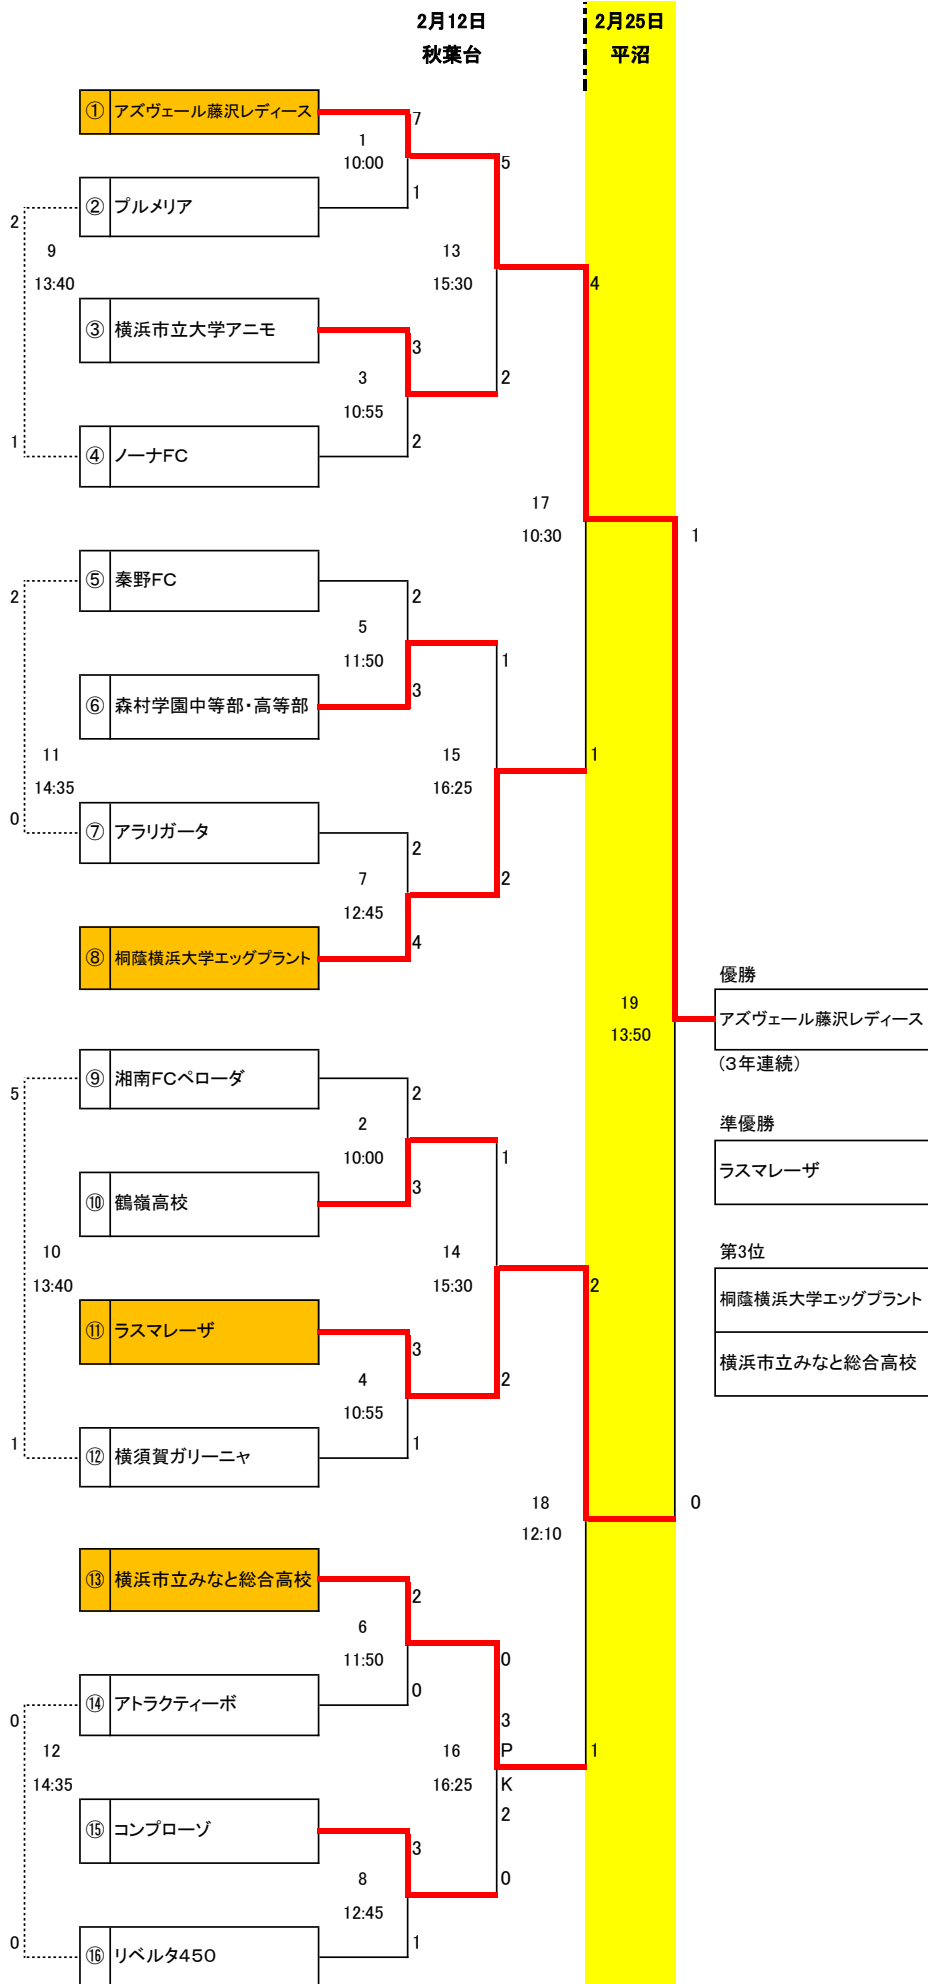

KANAGAWA FUTSAL FESTIVAL 13 平沼杯【女子】

KANAGAWA FUTSAL FESTIVAL 13 平沼杯【女子】

秋葉台文化体育館

2018年2月12日

1・2回戦、フレンドリー 【Aピッチ】

試合時間	マッチNo.	チーム名	得点	チーム名	組合せ	運営
10:00	1	アズヴェール藤沢レディース	7 - 1	プルメリア	①-②	⑤・⑥
10:55	3	横浜市立大学アニモ	3 - 2	ノーナFC	③-④	1負
11:50	5	秦野FC	2 - 3	森村学園中等部・高等部	⑤-⑥	3負
12:45	7	アラリガータ	2 - 4	桐蔭横浜大学エッグプラント	⑦-⑧	5負
13:40	9	プルメリア	2 - 1	ノーナFC	フレンドリー 1負-3勝	1勝・3勝
14:35	11	秦野FC	2 - 0	アラリガータ	フレンドリー 5負-7勝	5勝・7勝
15:30	13	アズヴェール藤沢レディース	5 - 2	横浜市立大学アニモ	1勝-3勝	1負・3勝
16:25	15	森村学園中等部・高等部	1 - 2	桐蔭横浜大学エッグプラント	5勝-7勝	5負・7勝

1・2回戦、フレンドリー 【Bピッチ】

試合時間	マッチNo.	チーム名	得点	チーム名	組合せ	運営
10:00	2	湘南FCペローダ	2 - 3	鶴嶺高校	⑨-⑩	⑬・⑭
10:55	4	ラスマレーザ	3 - 1	横須賀ガリーニャ	⑪-⑫	2負
11:50	6	横浜市立みなと総合高校	2 - 0	アトラクティーボ	⑬-⑭	4負
12:45	8	コンプローズ	3 - 1	リベルタ450	⑮-⑯	6負
13:40	10	湘南FCペローダ	5 - 1	横須賀ガリーニャ	フレンドリー 2負-4勝	2勝・4勝
14:35	12	アトラクティーボ	0 - 0	リベルタ450	フレンドリー 6負-8勝	6勝・8勝
15:30	14	ラスマレーザ	2 - 1	鶴嶺高校	2勝-4勝	2負・4勝
16:25	16	横浜市立みなと総合高校	0 - 0 3 PK 2	コンプローズ	6勝-8勝	6負・8勝

平沼記念体育館

2018年2月25日

準決勝・決勝

試合時間	マッチNo.	チーム名	得点	チーム名	組合せ	運営
10:30 準決勝	17	アズヴェール藤沢レディース	4 - 1	桐蔭横浜大学エッグプラント	13勝-15勝	14勝・16勝
12:10 準決勝	18	ラスマレーザ	2 - 1	横浜市立みなと総合高校	14勝-16勝	17負
13:50 決勝	19	アズヴェール藤沢レディース	1 - 0	ラスマレーザ	17勝-18勝	18負