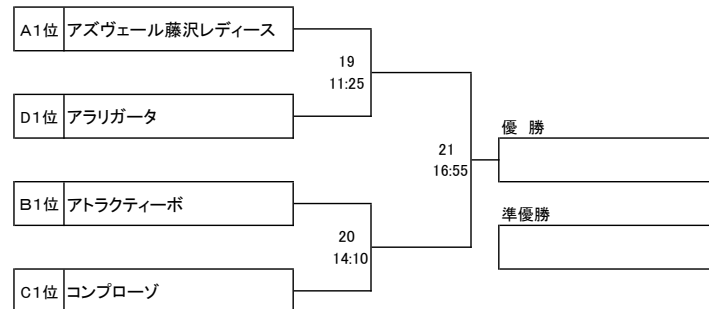

KANAGAWA FUTSAL FESTIVAL 14 平沼杯【女子】

2019年1月5日

秋葉台文化体育館

【予選リーグ】

Aブロック		アズヴェール藤沢レディース	ノーナFC	厚木商業高校	秦野FC	勝点	得点	失点	差	順位
A1	アズヴェール藤沢レディース		○ 2 - 0	○ 6 - 0	○ 1 - 0	9	9	0	9	1
A2	ノーナFC	● 0 - 2		△ 2 - 2	● 0 - 11	1	2	15	-13	3
A3	厚木商業高校	● 0 - 6	△ 2 - 2		● 0 - 9	1	2	17	-15	4
A4	秦野FC	● 0 - 1	○ 11 - 0	○ 9 - 0		6	20	1	19	2

Dブロック		プリメリア	アラリガータ	森村学園中等部・高等部	勝点	得点	失点	差	順位
D1	プリメリア		● 1 - 5	● 2 - 5	0	3	10	-7	3
D2	アラリガータ	○ 5 - 1		○ 3 - 0	6	8	1	7	1
D3	森村学園中等部・高等部	○ 5 - 2	● 0 - 3		3	5	5	0	2

【決勝トーナメント】

2019年3月21日
平沼記念体育館

KANAGAWA FUTSAL FESTIVAL 14 平沼杯【女子】