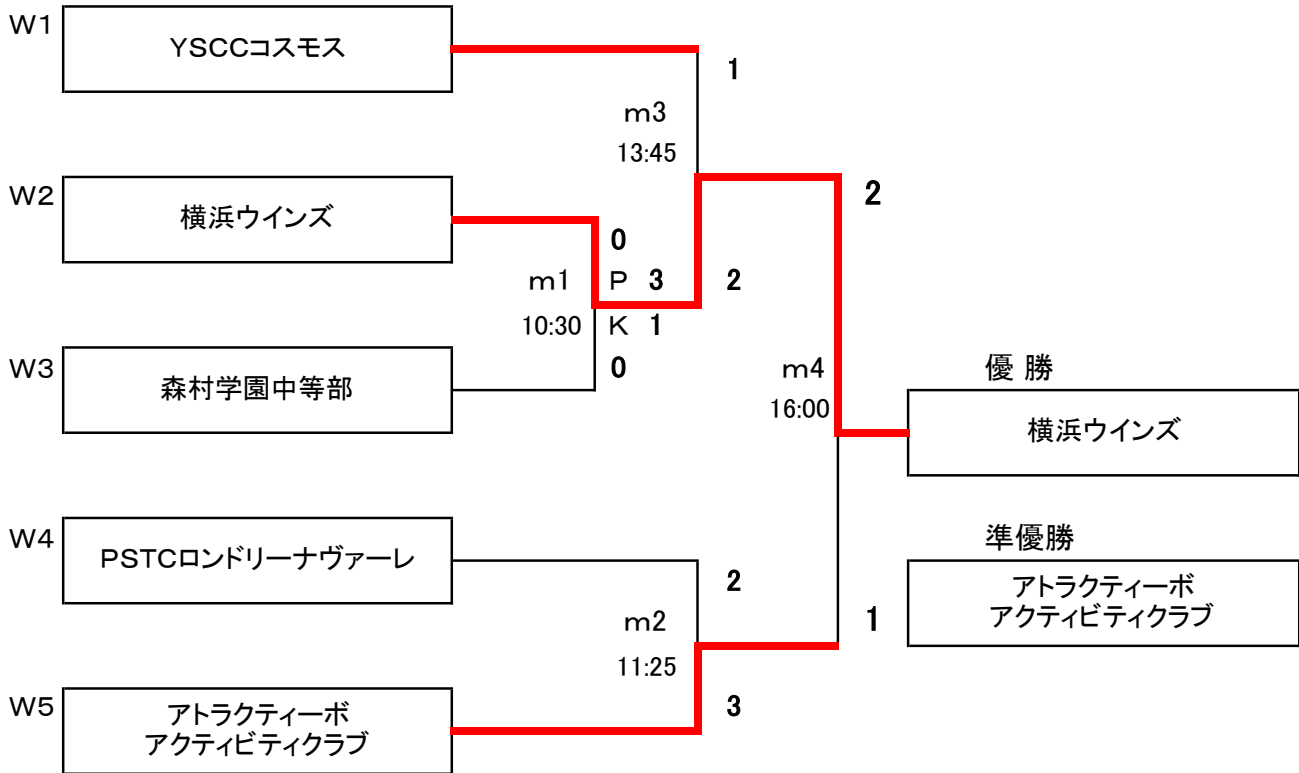

JFA第11回全日本U-15女子フットサル選手権大会 神奈川県大会

2020年10月24日(土)

県立スポーツセンター

スポーツアリーナ1

30分 (15-5-15) ランニングタイム

試合時間	マッチNo.	チーム名	得点	チーム名	組合せ	ボールパーソン	記録
10:30	m1	横浜ウインズ	0 $\begin{pmatrix} 0 & - & 0 \\ 0 & - & 0 \end{pmatrix}$ 0	森村学園中等部	W2-W3	KFA	KFA
			3 PK 1				
11:25	m2	PSTCロンドリーナヴァーレ	2 $\begin{pmatrix} 0 & - & 1 \\ 2 & - & 2 \end{pmatrix}$ 3	アトラクティブアクティビティクラブ	W4-W5	KFA	KFA
			PK				
13:45	m3	YSCCコスモス	1 $\begin{pmatrix} 1 & - & 0 \\ 0 & - & 2 \end{pmatrix}$ 2	横浜ウインズ	W1-m1勝	KFA	KFA
			PK				

20分 (10-5-10) プレーイングタイム

試合時間	マッチNo.	チーム名	得点	チーム名	組合せ	ボールパーソン	記録
16:00	m4	アトラクティブアクティビティクラブ	1 $\begin{pmatrix} 0 & - & 0 \\ 1 & - & 2 \end{pmatrix}$ 2	横浜ウインズ	m2勝-m3勝	KFA	KFA
			PK