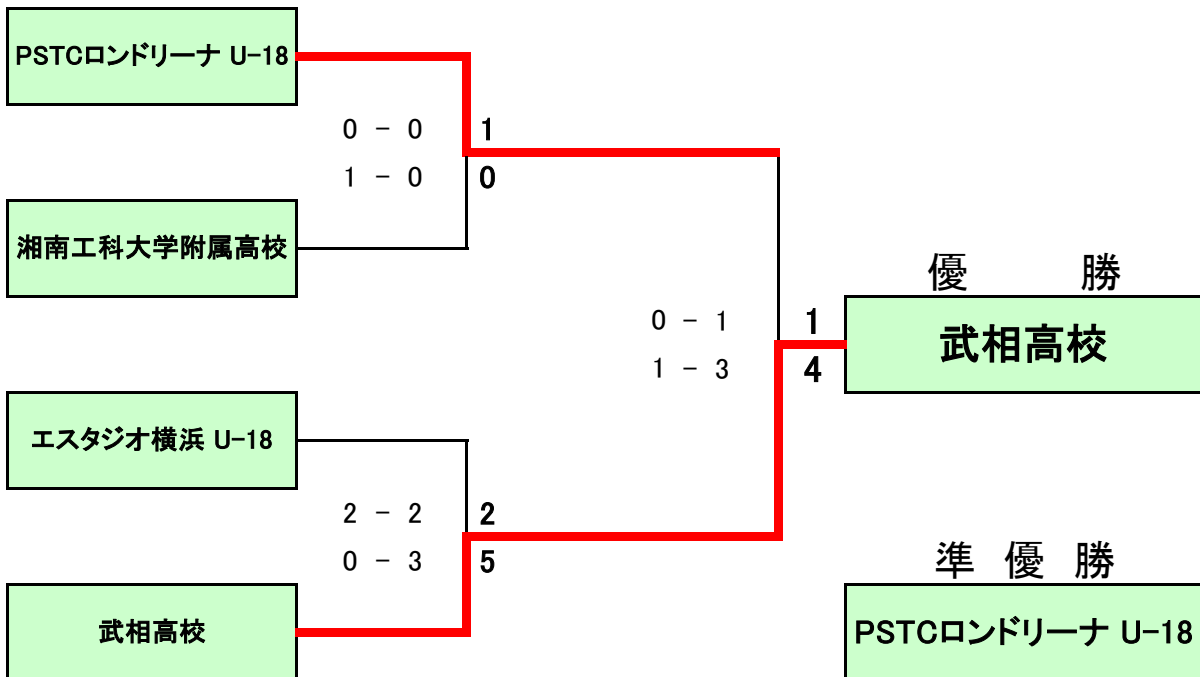

第3回全日本ユース(U-18)フットサル大会 神奈川県大会 組合せ

予選リーグ

2016. 5. 8 県立体育センター

Aブロック	ロンドリーナ	アズヴェール	鶴大附属	勝	負	分	勝点	得点	失点	差	順位
PSTCロンドリーナ U-18		○ 2 - 1	○ 1 - 0	2	0	0	6	3	1	2	1
アズヴェール藤沢 U-18	● 1 - 2		△ 2 - 2	0	1	1	1	3	4	-1	2
鶴見大学附属高校	● 0 - 1	△ 2 - 2		0	1	1	1	2	3	-1	3

Bブロック	湘南工大附属	市ヶ尾	鶴嶺	勝	負	分	勝点	得点	失点	差	順位
湘南工科大学附属高校		○ 6 - 1	○ 3 - 0	2	0	0	6	9	1	8	1
市ヶ尾高校	● 1 - 6		○ 4 - 1	1	1	0	3	5	7	-2	2
鶴嶺高校フットサル部	● 0 - 3	● 1 - 4		0	2	0	0	1	7	-6	3

Cブロック	エスタジオ横浜	パディランツァーレ	ロンドリーナU15	勝	負	分	勝点	得点	失点	差	順位
エスタジオ横浜 U-18		○ 1 - 0	○ 6 - 1	2	0	0	6	7	1	6	1
パディランツァーレ U-18	● 0 - 1		○ 5 - 4	1	1	0	3	5	5	0	2
PSTCロンドリーナ U-15	● 1 - 6	● 4 - 5		0	2	0	0	5	11	-6	3

Dブロック	武相	みなと総合	ロンドリーナU14	勝	負	分	勝点	得点	失点	差	順位
武相高校		○ 4 - 0	○ 15 - 0	2	0	0	6	19	0	19	1
みなと総合高校	● 0 - 4		○ 4 - 1	1	1	0	3	4	5	-1	2
PSTCロンドリーナ U-14	● 0 - 15	● 1 - 4		0	2	0	0	1	19	-18	3

決勝トーナメント

2016. 5. 8 県立体育センター