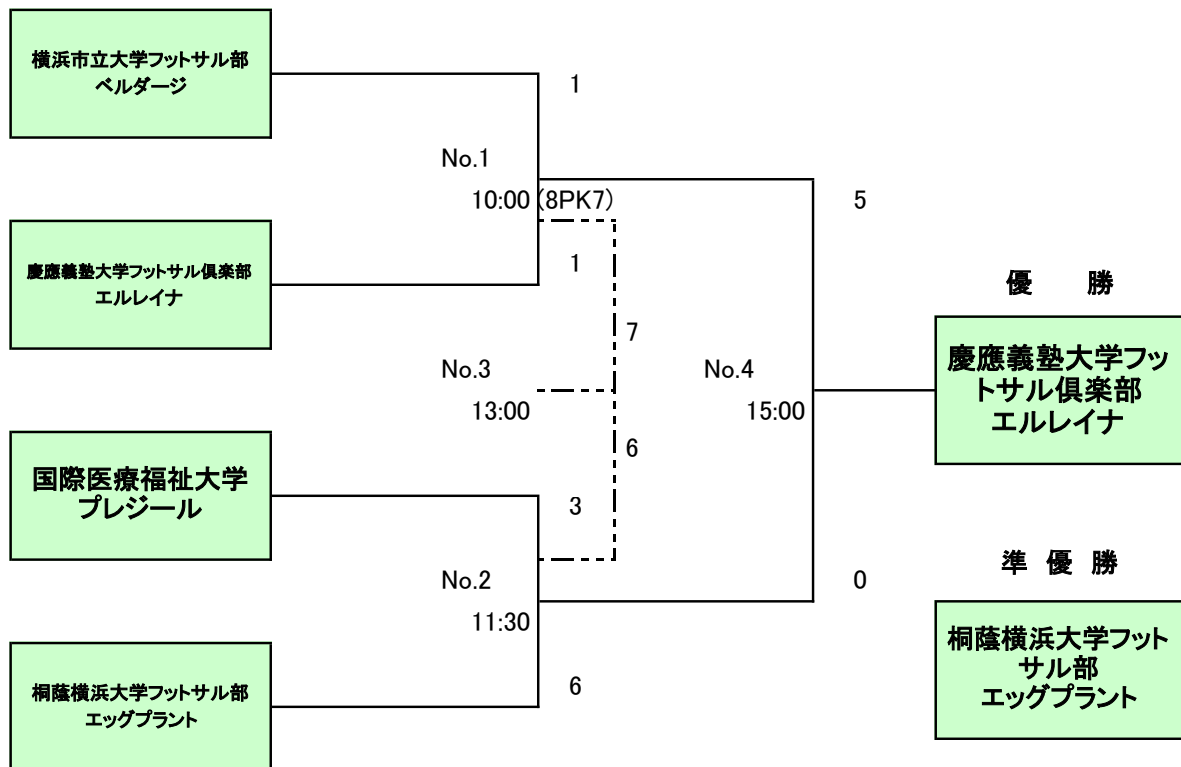

第12回全日本大学フットサル大会 2016 神奈川県大会

2016. 5. 14 横浜市立大学アリーナ

優勝: 慶應義塾大学フットサル倶楽部エルレイナ
準優勝: 桐蔭横浜大学フットサル部エッグプラント
第3位: 横浜市立大学フットサル部ベルダージ

| 競技時間 : 30分 (15分-5分-15分)プレーイングタイム | | | | | | | | | |
|----------------------------------|-----|-------------------------|--------|-------------------------|-----------------|-------|--|--|--|
| 試合時間 | ピッチ | チーム名 | VS | チーム名 | OF/BP | マッチNO | | | |
| 10:00 | - | 横浜市立大学フットサル部 ベルダージ | 1 | 慶應義塾大学フットサル倶楽部 エルレイナ | KFF/ エッグプラント | 1 | | | |
| | | | 1 0 | 0 1 | | | | | |
| | | | 7 | 8 | | | | | |
| | | | P K | | | | | | |
| 11:30 | - | 国際医療福祉大学 プレジール | 3 | 桐蔭横浜大学フットサル部 エッグプラント | KFF/ マッチ1の敗者 | 2 | | | |
| | | | 1 2 | 3 3 | | | | | |
| 13:00 | - | 横浜市立大学フットサル部 ベルダージ | 7 | 国際医療福祉大学 プレジール | KFF/ マッチ1の勝者 | 3 | | | |
| | | | 3 4 | 3 3 | | | | | |
| 15:00 | - | 慶應義塾大学フットサル倶楽部 エルレイナ | 5 | 桐蔭横浜大学フットサル部 エッグプラント | KFF/ マッチ3の勝者 | 4 | | | |
| | | | 1 4 | 0 0 | | | | | |
| | | | | 延長 | | | | | |