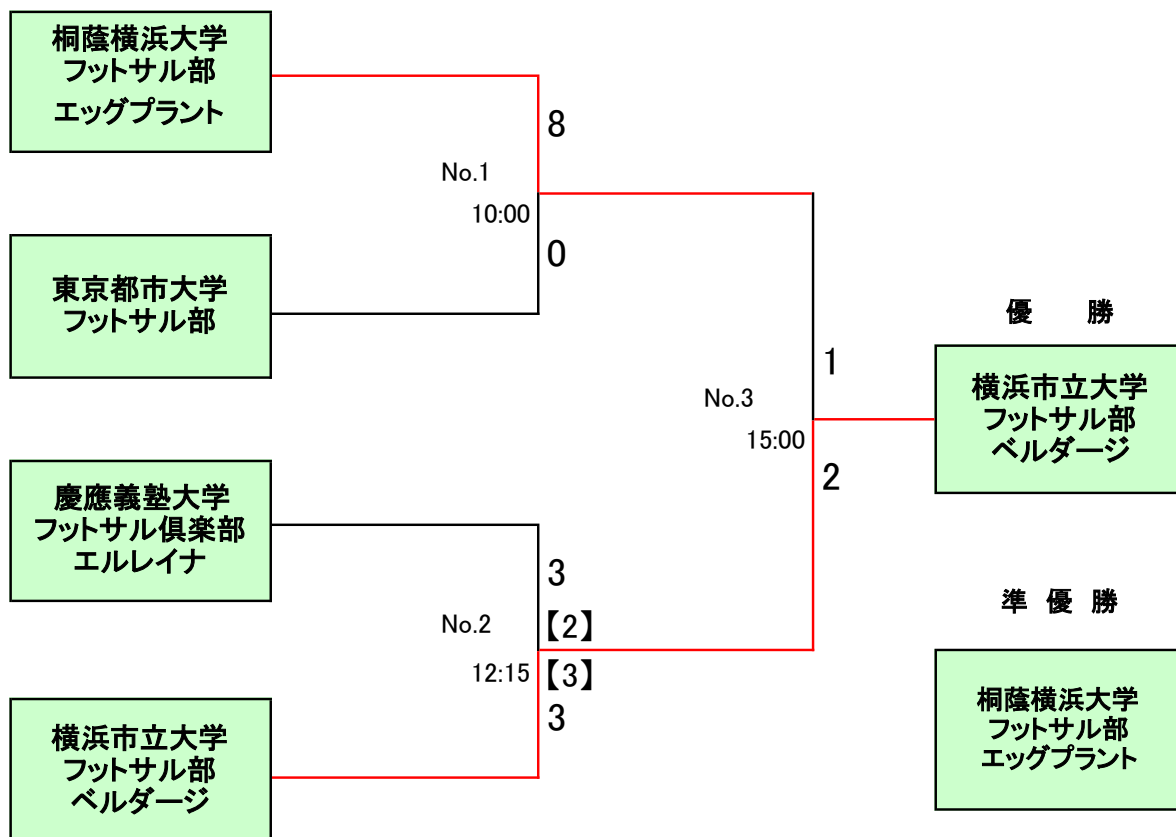

# 第14回全日本大学フットサル大会 2018 神奈川県大会

2018. 5. 26 横浜市立大学アリーナ

競技時間 : 30分 (15分-5分-15分)プレーイングタイム										
試合時間	ピッチ	チーム名(HOME)	VS	チーム名(AWAY)	OF/BP	マッチNO				
10:00	-	桐蔭横浜大学フットサル部エッグプラント	8	3 5	0 0	0	東京都市大学フットサル部	慶應義塾大学/横浜市立大学	1	
12:15	-	慶應義塾大学フットサル部エルレイナ	3 [2]	1 2	1 2	3 [3]	横浜市立大学フットサル部ベルダージ	桐蔭横浜大学/東京都市大学	2	
15:00	-	桐蔭横浜大学フットサル部エッグプラント	1	0 1	2 0	2	横浜市立大学フットサル部ベルダージ	延長	マッチ1の敗者/ マッチ2の敗者	3