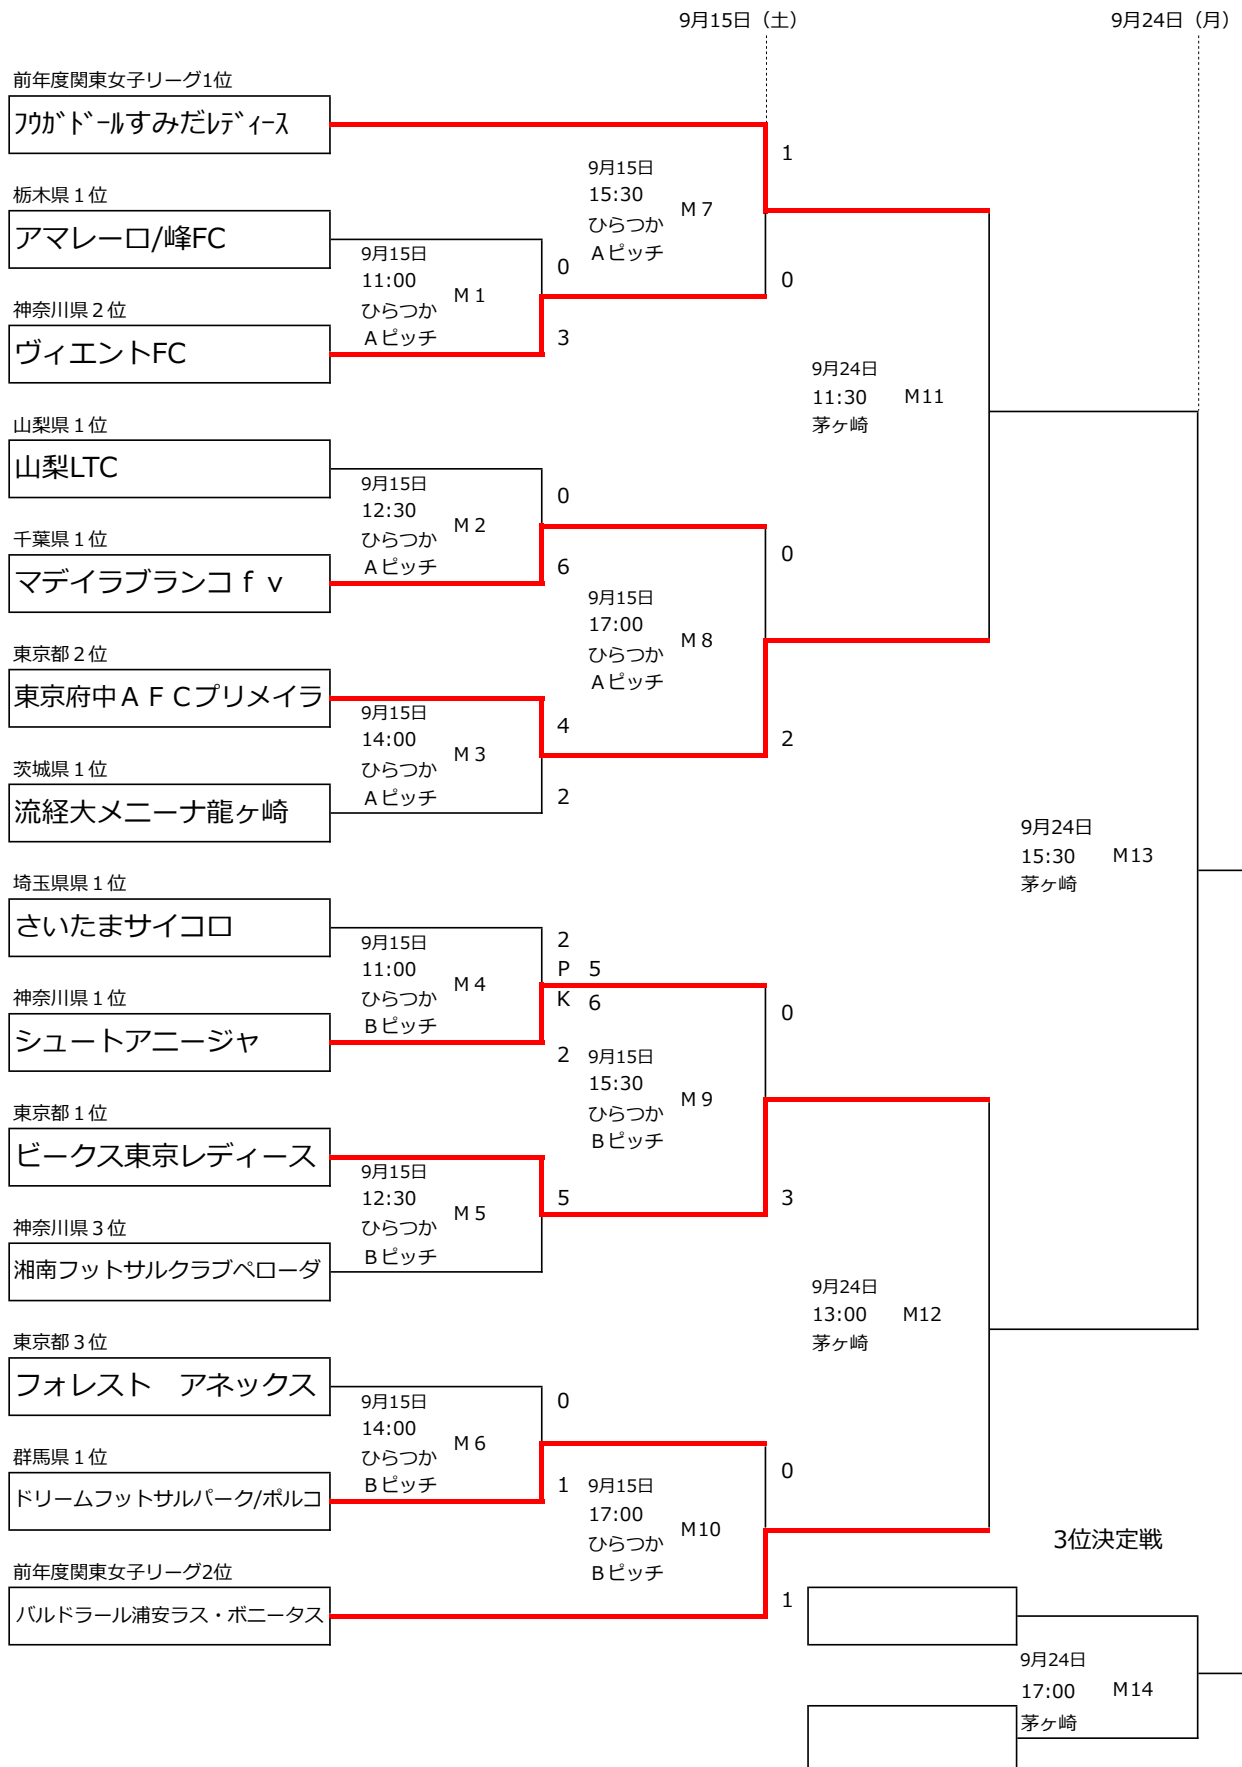

JFA第15回全日本女子フットサル選手権大会 関東大会 組合せ

会場	平塚市 ひらつかサン・ライフアリーナ
	茅ヶ崎市 茅ヶ崎市総合体育館

JFA第15回全日本女子フットサル選手権大会 関東大会 対戦スケジュール

第1日目 9月15日(土) ひらつかサン・ライフアリーナ

キックオフ	試合No	回戦	Aピッチ	
11:00	M1	1回戦	栃木県1位 アマレーロ/峰FC	0 $\begin{pmatrix} 0-3 \\ 0-0 \end{pmatrix}$ 3 神奈川県2位 ヴィエントFC
12:30	M2	1回戦	山梨県1位 山梨LTC	0 $\begin{pmatrix} 0-3 \\ 0-3 \end{pmatrix}$ 6 千葉県1位 マデイラブランコ f v
14:00	M3	1回戦	東京都2位 東京府中AFCプリメイラ	4 $\begin{pmatrix} 2-1 \\ 2-1 \end{pmatrix}$ 2 茨城県1位 流経大メニーナ龍ヶ崎
15:30	M7	2回戦	前年度関東女子リーグ1位 ワガドールすみだレディース	1 $\begin{pmatrix} 1-0 \\ 0-0 \end{pmatrix}$ 0 M1勝者 ヴィエントFC
17:00	M8	2回戦	M2勝者 マデイラブランコ f v	0 $\begin{pmatrix} 0-1 \\ 0-1 \end{pmatrix}$ 2 M3勝者 東京府中AFCプリメイラ