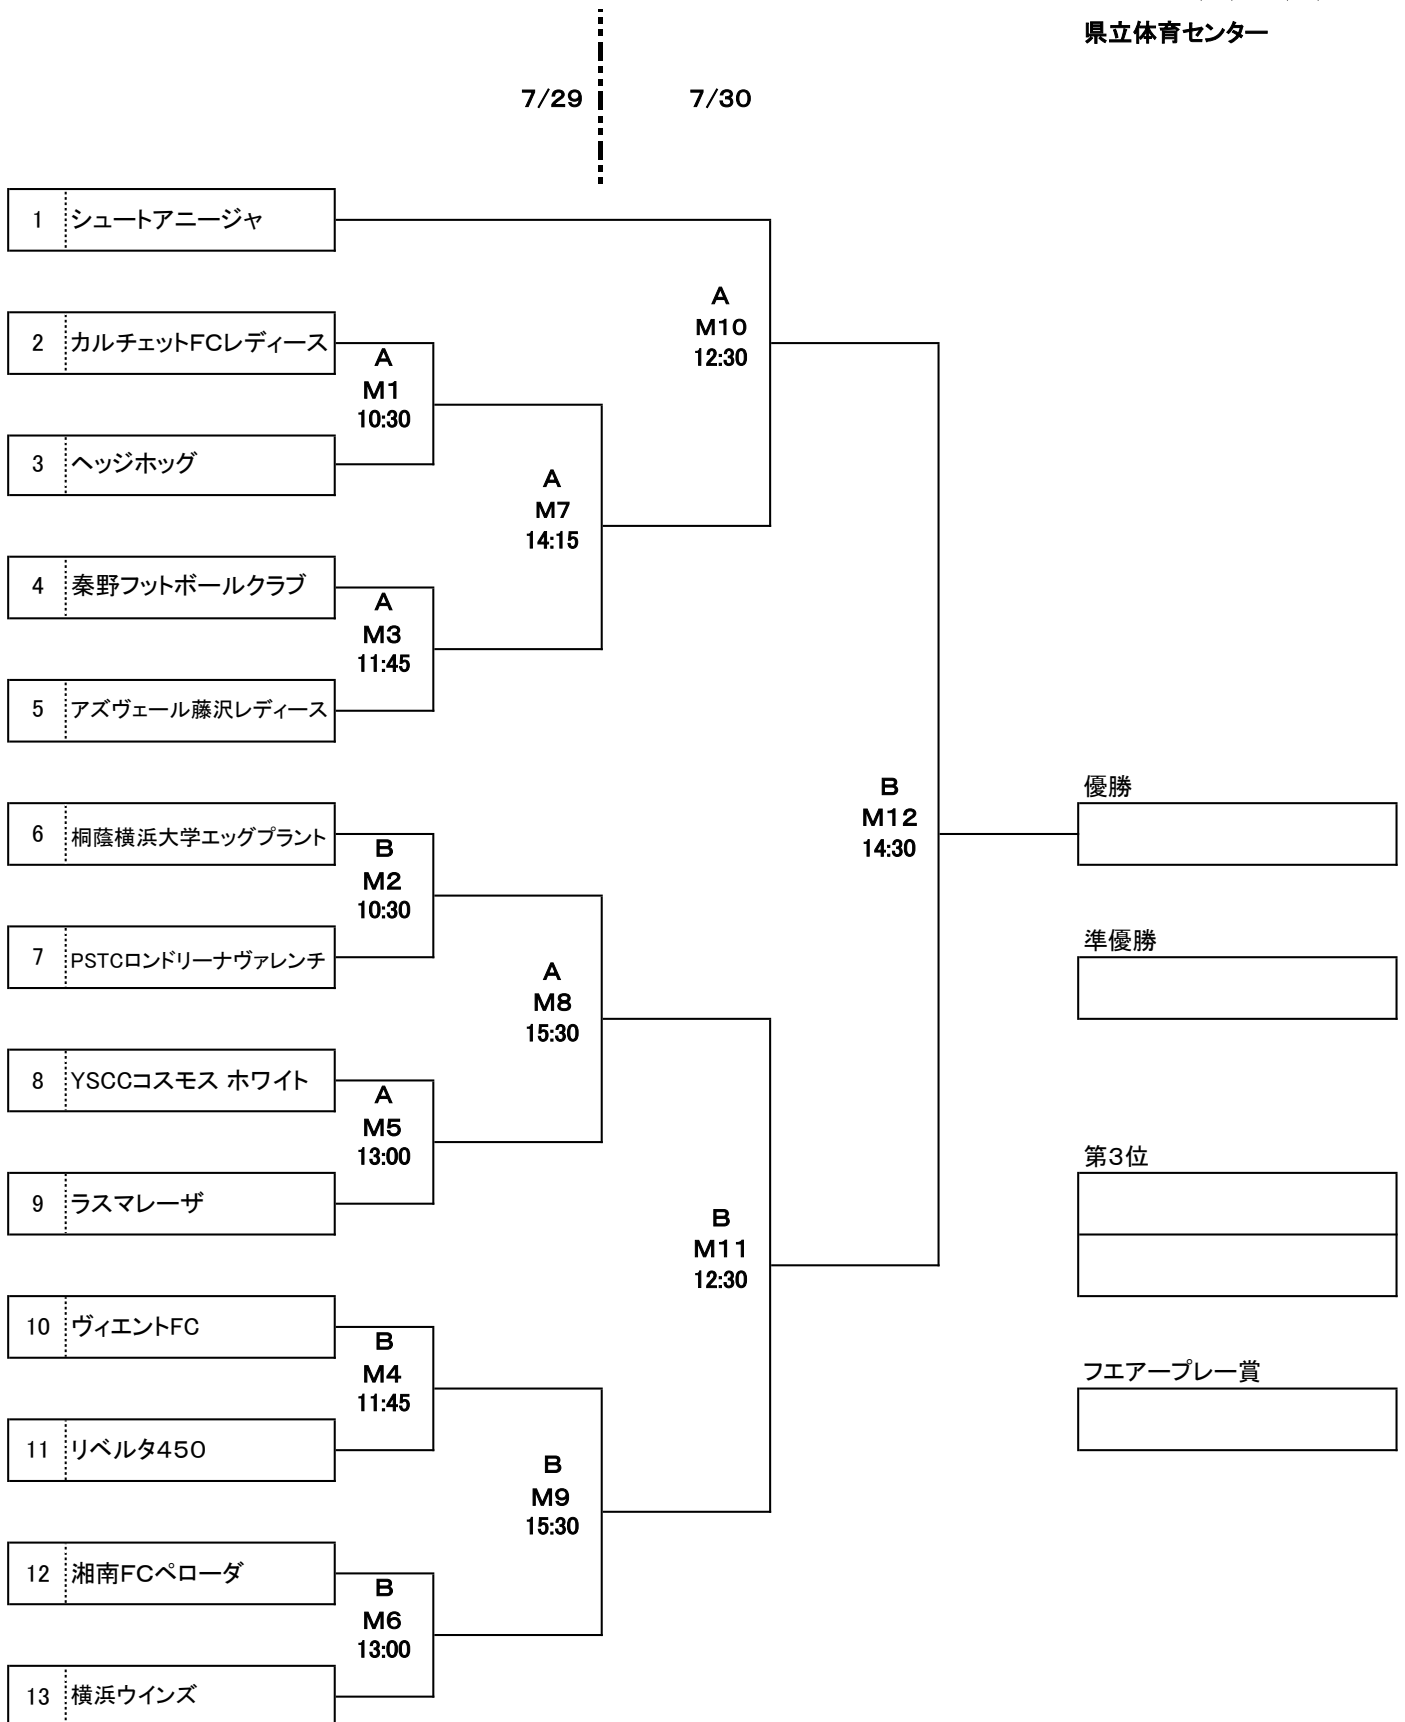

第14回 全日本女子フットサル選手権大会2017神奈川県大会

2017.07.29(土)・30(日)

県立体育センター

第14回 全日本女子フットサル選手権大会2017神奈川県大会

【2017.07.29(土)】

A ピッチ (入口側)		競技時間 : 24分 (12分-5分-12分)プレーイングタイム			
試合時間	マッチNo. 組合せ	チーム名	VS	チーム名	記録 ホールパーソン
10:30	M1 2-3	カルチャットFC レディース	-	ヘッジホッグ	8・9
11:45	M3 4-5	秦野FC	-	アズヴェール藤沢 レディース	M1負
13:00	M5 8-9	YSCCコスモス ホワイト	-	ラスマレーザ	M3負
14:15	M7 M1勝-M3勝		-		M5負
15:30	M8 M2勝-M5勝		-		シュートアニージャ