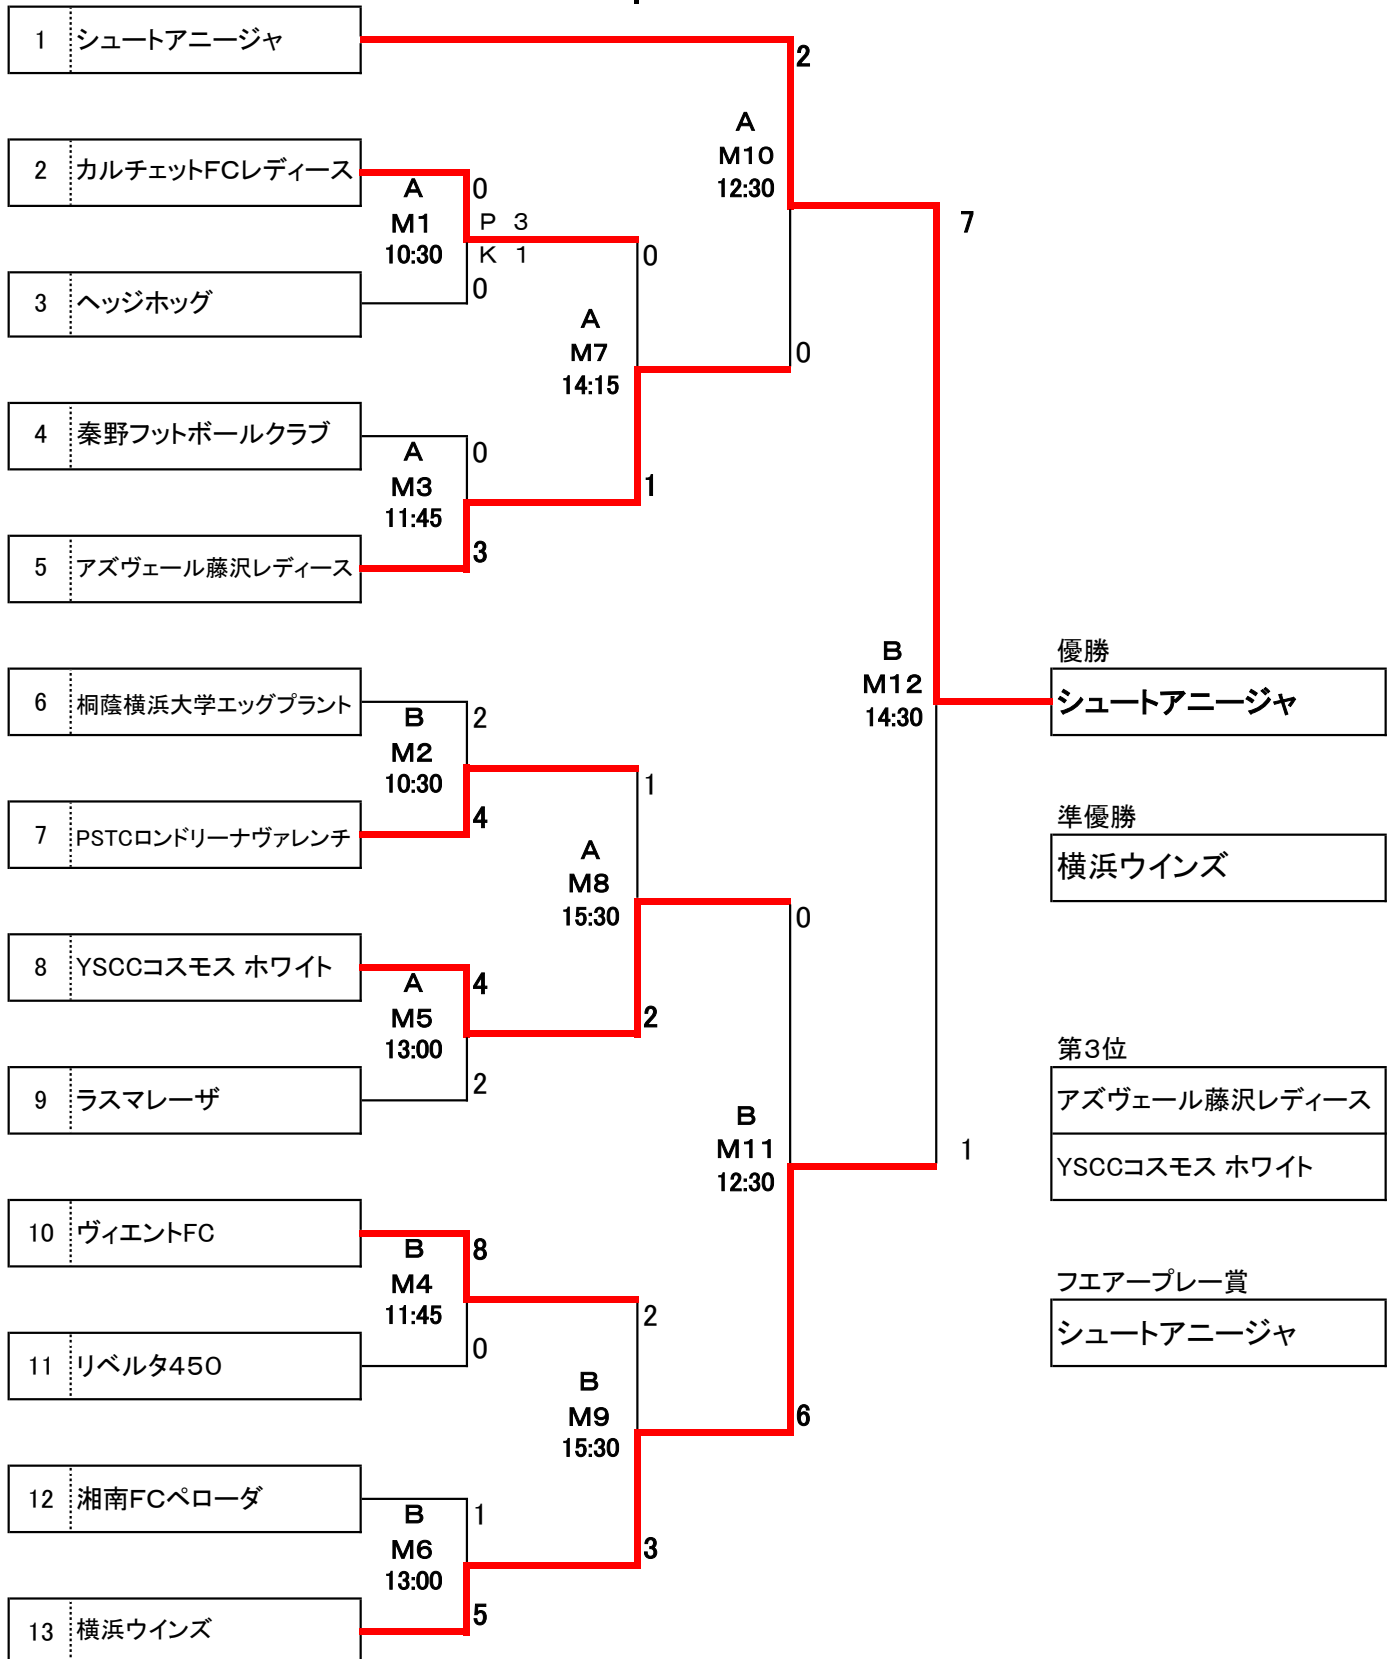

第14回全日本女子フットサル選手権大会 神奈川県大会

2017.07.29(土)・30(日)

県立体育センター

7/29 7/30

第14回全日本女子フットサル選手権大会 神奈川県大会

【2017.07.29(土)】

A ピッチ (入口側)		競技時間 : 24分 (12分-5分-12分)プレーイングタイム							
試合時間	マッチNo. 組合せ	チーム名	VS			チーム名	記録 ボールパーソン		
10:30	M1	カルチエットFC レディース	0	0	-	0	0	ヘッジホッグ	8・9
	2-3		3	P	1				
11:45	M3	秦野FC	0	0	-	2	3	アズヴェール藤沢 レディース	M1負
	4-5		0	1					
13:00	M5	YSCCコスモス ホワイト	4	3	-	1	2	ラスマレーザ	M3負
	8-9		1	1					
14:15	M7	カルチエットFC レディース	0	0	-	1	1	アズヴェール藤沢 レディース	M5負
	M1勝-M3勝		0	0					
15:30	M8	PSTCロンドリーナ ヴァレンチ	1	0	-	0	2	YSCCコスモス ホワイト	シュートアニージャ
	M2勝-M5勝		1	2					

B ピッチ (奥側)		競技時間 : 24分 (12分-5分-12分)プレーイングタイム							
試合時間	マッチ No.	チーム名	VS			チーム名	記録 ボールパーソン		
10:30	M2	桐蔭横浜大学 エッグプラント	2	1	-	3	4	PSTCロンドリーナ ヴァレンチ	12・13
	6-7		1	1					
11:45	M4	ヴィエントFC	8	5	-	0	0	リベルタ450	M2負
	10-11		3	0					
13:00	M6	湘南FCペローダ	1	0	-	3	5	横浜ウインズ	M4負
	12-13		1	2					
15:30	M9	ヴィエントFC	2	0	-	2	3	横浜ウインズ	M6負
	M4勝-M6勝		2	1					