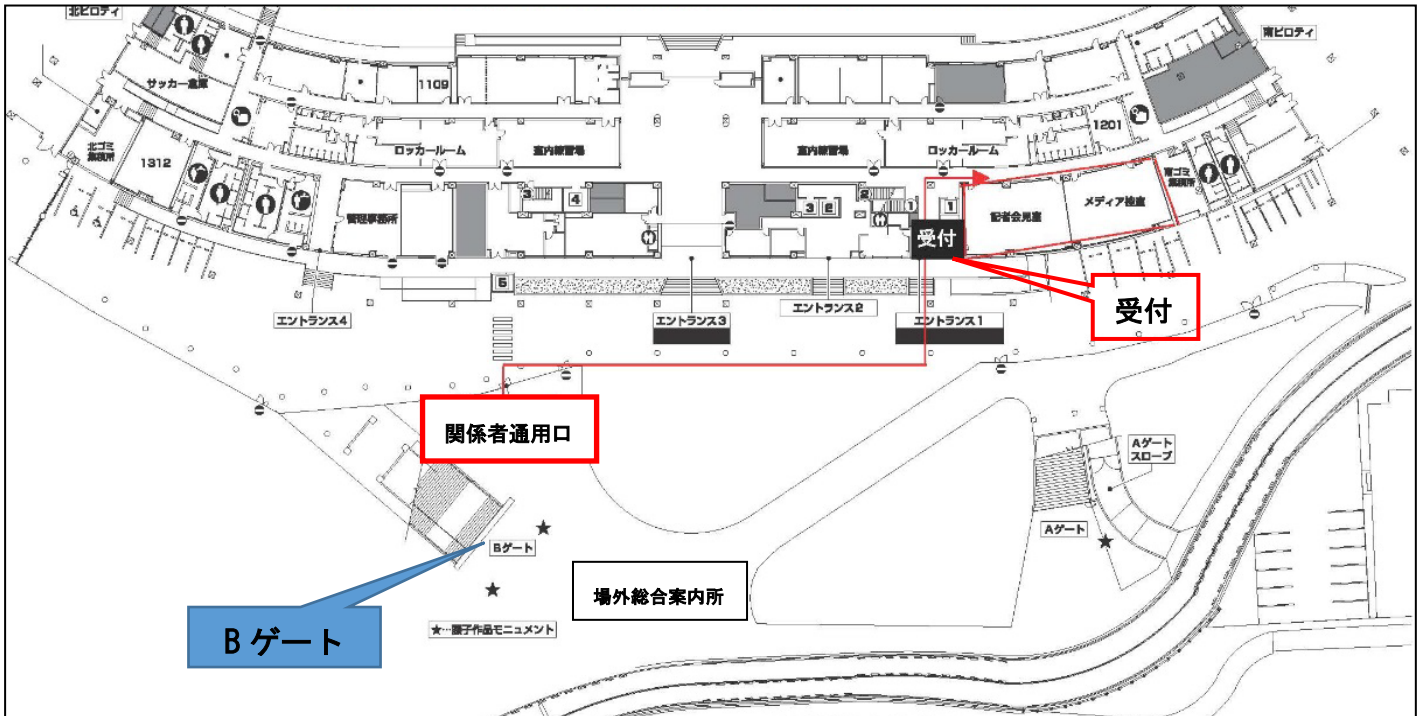

15. お問い合わせ先 (一社) 神奈川県サッカー協会 指導者養成担当 佐々木 TEL:0466-46-5602

リフレッシュ研修会 会場案内図 / 注意事項

等々力競技場正面付近（Bゲート側）拡大図

※講習会会場へは上図の赤線ルートを通ってお進みください。

※講習会当日は、等々力陸上競技場にて市政記念陸上大会が開催されていますので、講習会に関係無い諸室へは立ち入らないで下さい。

等々力競技場周辺図

川崎市営等々力競技場 〒211-0052 神奈川県川崎市中原区等々力 1-1 等々力緑地内

【交通アクセス】

JR 南武線、東急東横線及び東急目黒線「武蔵小杉駅」から市営バス「溝 03、04、05、杉 40」系統（1 番のりば）または東急バス「溝 02」系統（2 番のりば）で「市営等々力グランド入口」または「市営等々力グランド前」下車

※等々力緑地内の駐車場には限りがございますので、なるべく公共交通機関をご利用ください。

※路上駐車等は絶対におやめください。

※競技場内には駐車はできませんので予めご了承ください。