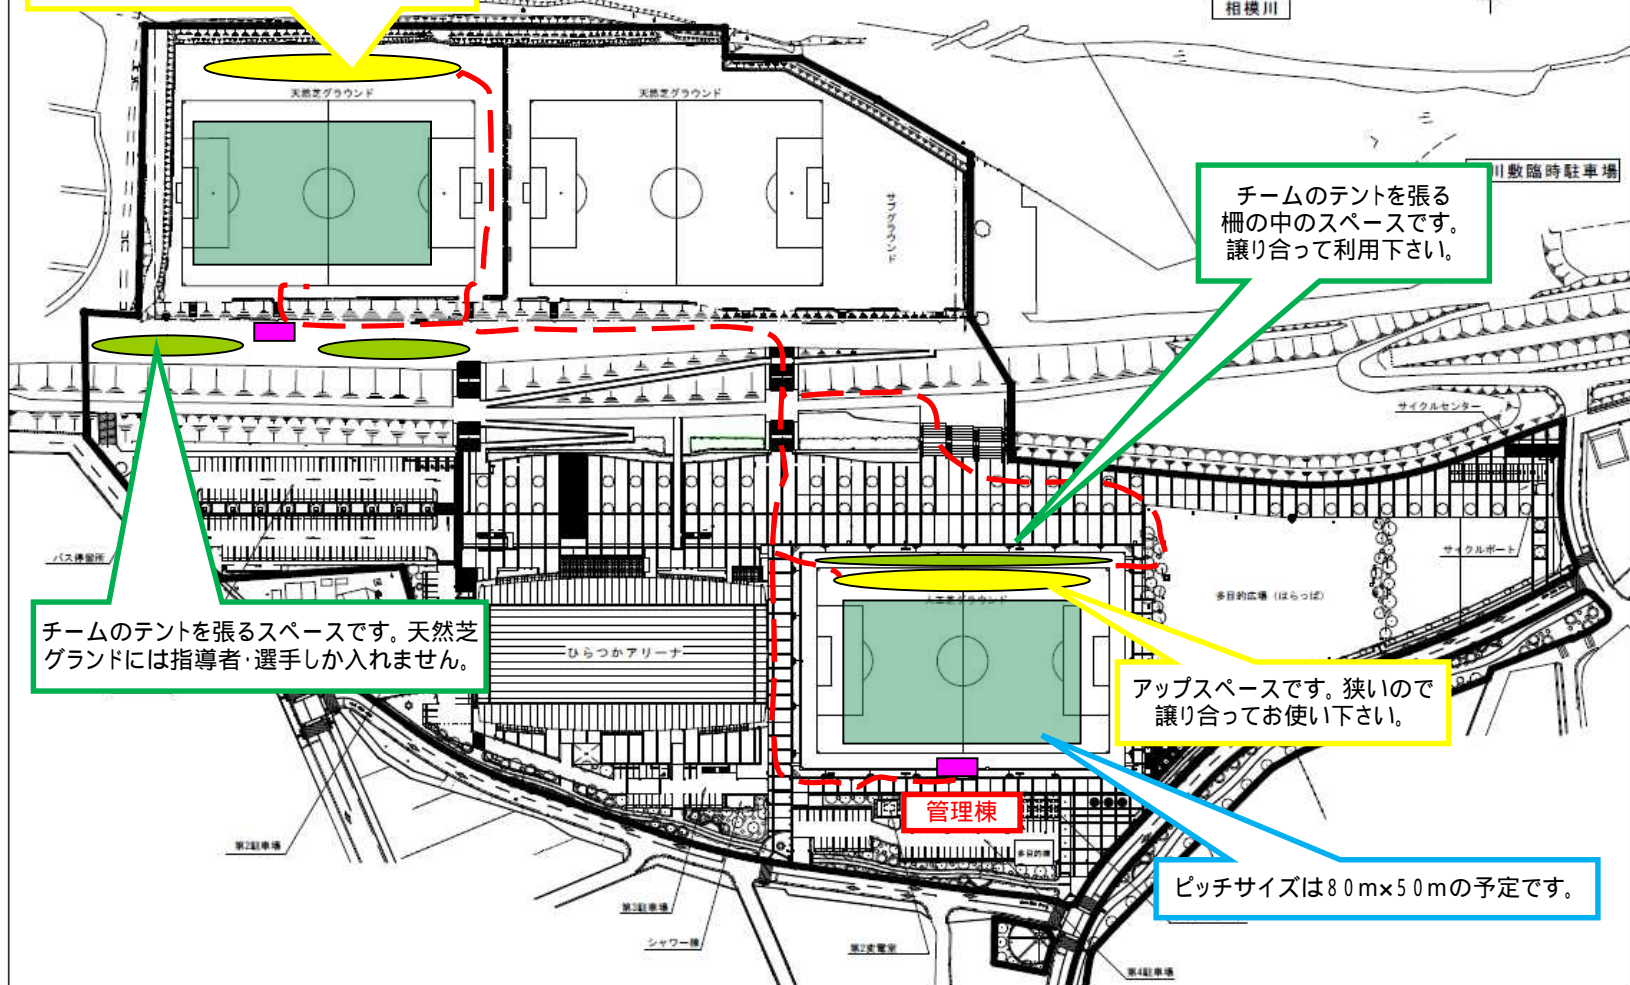

アップスペースですが、天然芝グラウンドには、指導者、選手だけが入れます。

① 馬入ふれあい公園 施設平面図

相模川

チームのテントを張る柵の中のスペースです。譲り合って利用下さい。

チームのテントを張るスペースです。天然芝グラウンドには指導者・選手しか入れません。

アップスペースです。狭いので譲り合ってお使い下さい。

管理棟

ピッチサイズは80m×50mの予定です。