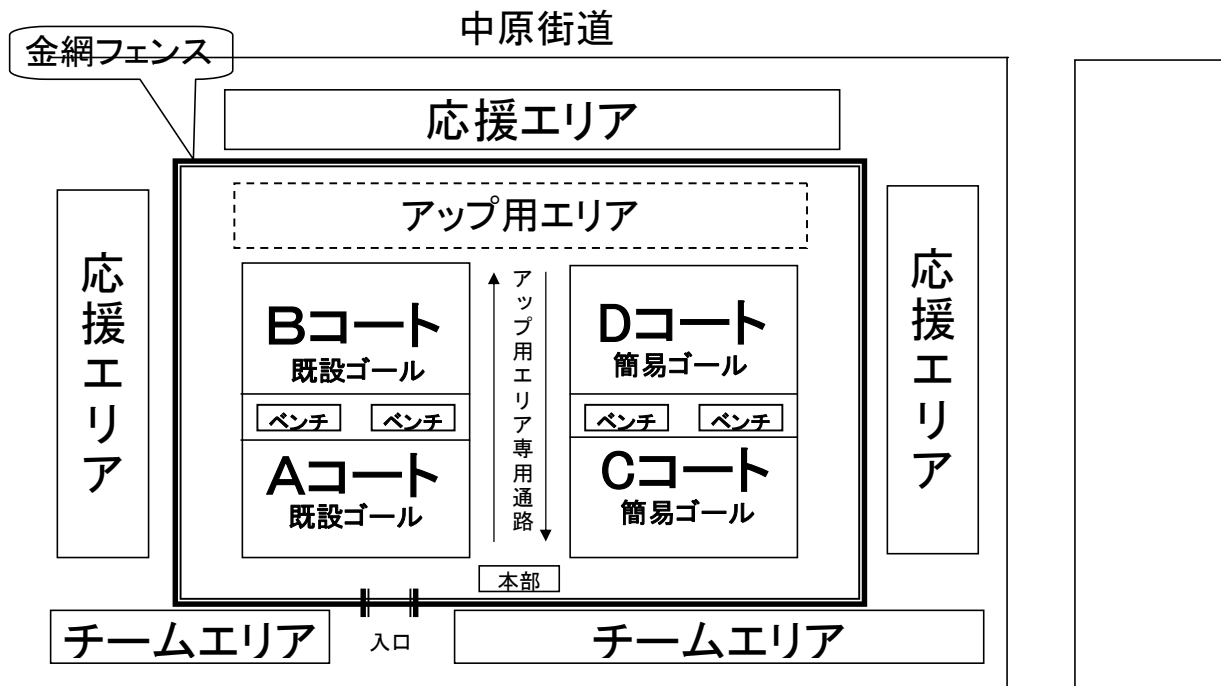

厚木基地

<ゆとりの森>での注意事項

1. グラウンドへの入場は、選手及びコーチ(3名)のみとします。グラウンド内でのビデオ撮影も禁止です。ビデオ撮影は、フェンスの外で行なって下さい。
2. グラウンド内は、水のみ持ちこめます。水以外の持ちこみは出来ません。
3. サッカーグラウンド外では、一般の方々も使用する場所です。ボール等の使用は控えて下さい。
4. 給水タイムを取った時間は、ロスタイムとしません。速やかに再開を心掛けて下さい。
5. 光化学スモッグ警報が発令された場合は、試合を中止します。
6. サッカーボール型の設置物はスプリンクラーです。遊ばないで下さい。
7. 備え付けのベンチは、チームの荷物置き場等で使用しないで下さい。一般の方の休憩場所です。

<アップについて>

1. アップは、アップ用エリアのみとし、その他の場所では、ストレッチ程度として下さい。
2. アップに向かう際は、アップ用専用通路のみとし、ボールを蹴りながらの移動は禁止です。
3. アップは、自試合の前々試合の後半から使用可とします。シュート練習の終了次第、速やかにグラウンドより退場して下さい。