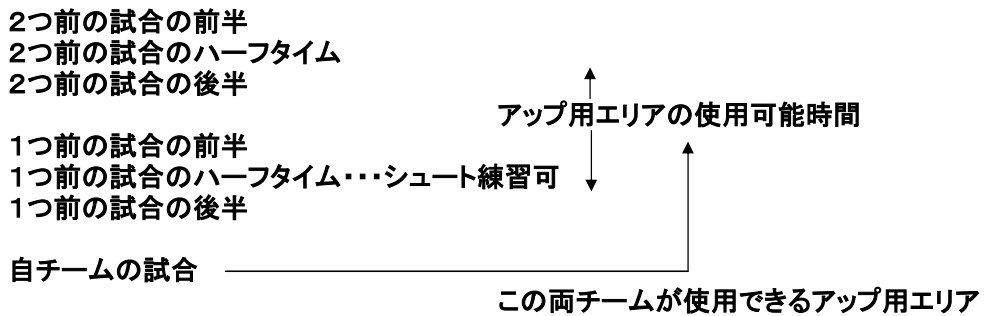

- 注) 第1試合は、9:20よりアップ用エリアを使用し、9:30よりピッチ内を使用して下さい。
  第2試合は、9:30よりアップ用エリアを使用して下さい。