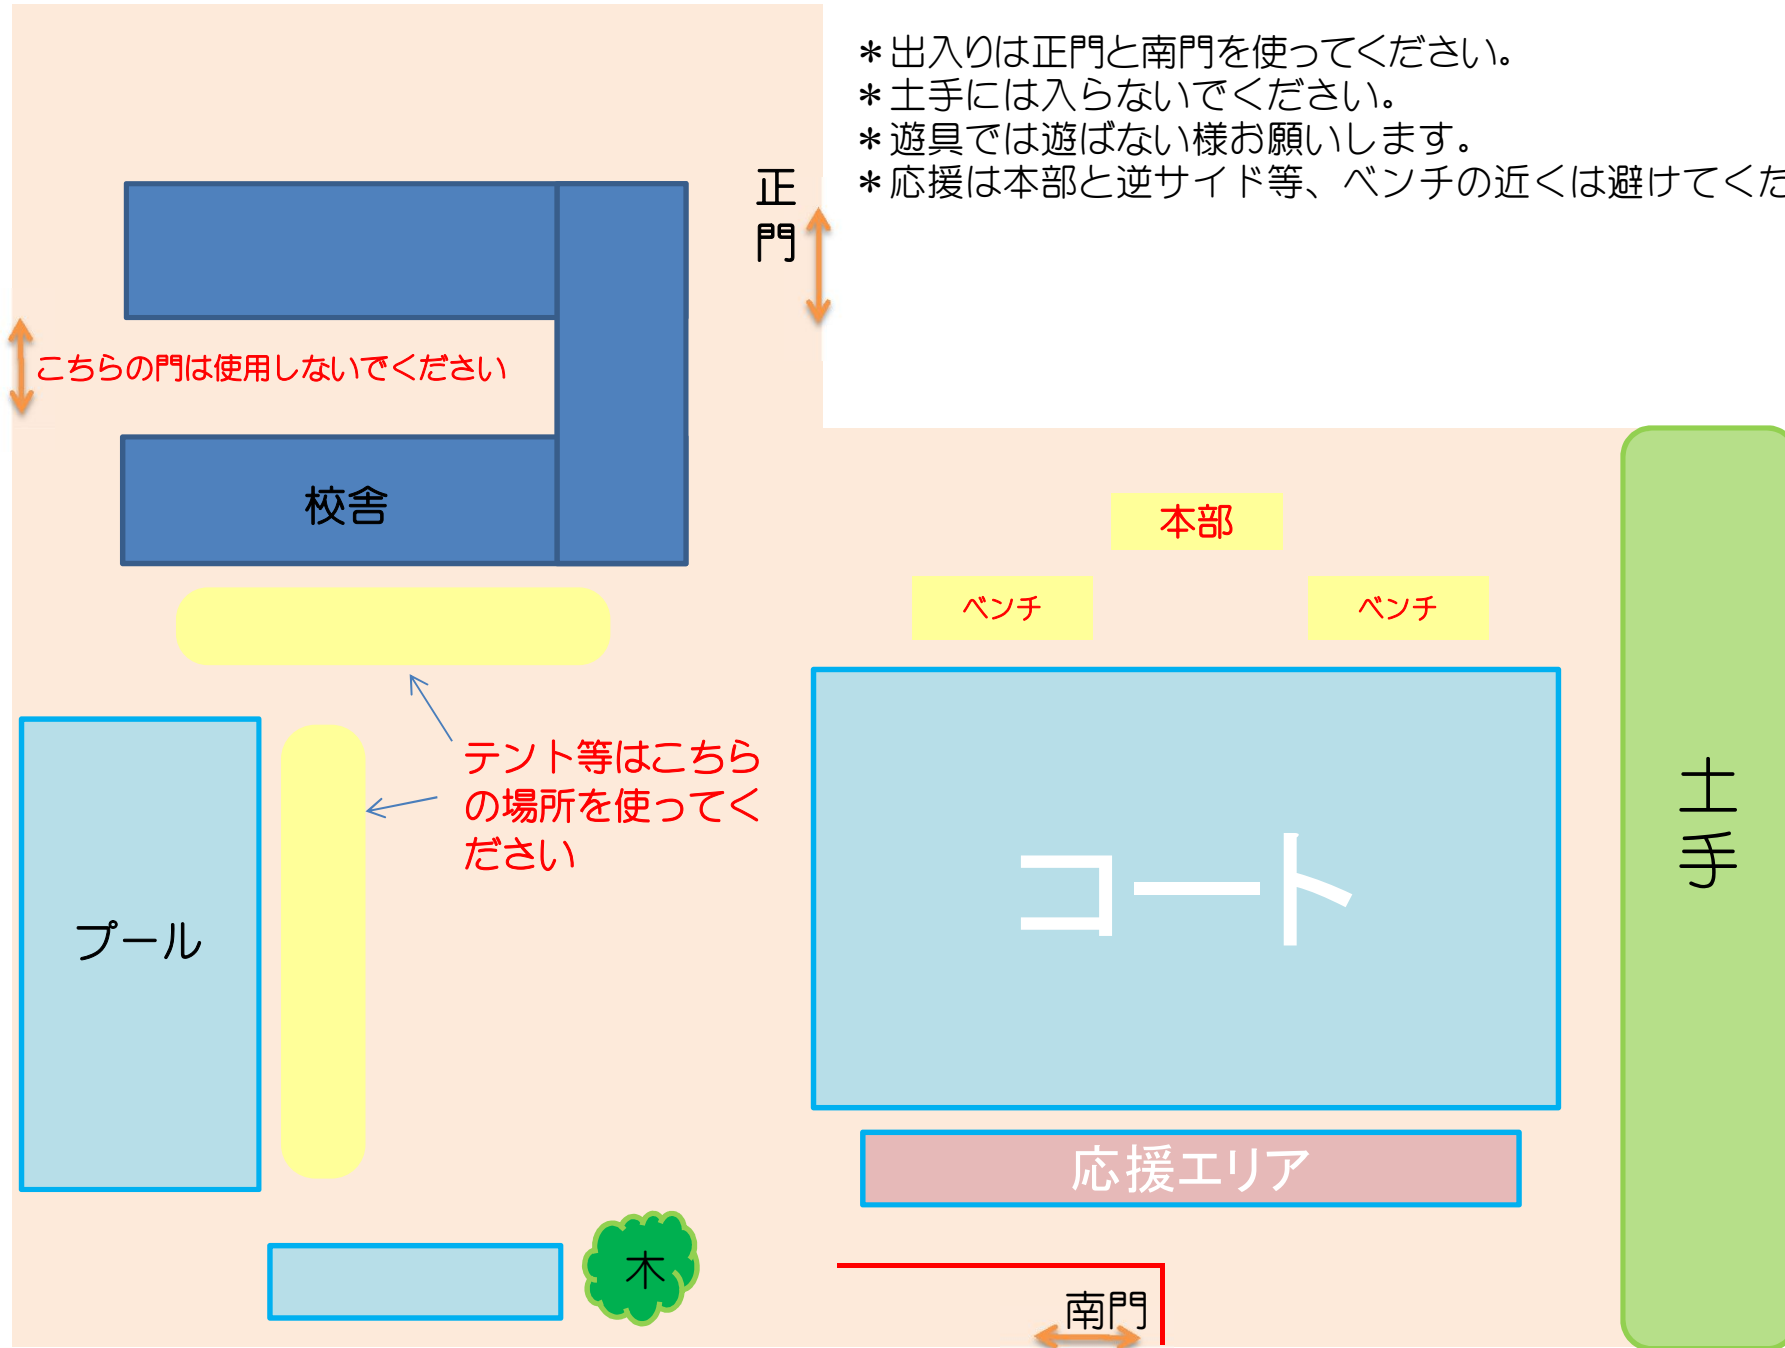

福田小学校：大和市福田5丁目22-1
モミヤマ幼稚園：大和市福田5丁目17-2

校庭使用場所

- * 出入りは正門と南門を使ってください。
- * 土手には入らないでください。
- * 遊具では遊ばない様お願いします。
- * 応援は本部と逆サイド等、ベンチの近くは避けてください。

こちらの門は使用しないでください

校舎

正門

本部

ベンチ