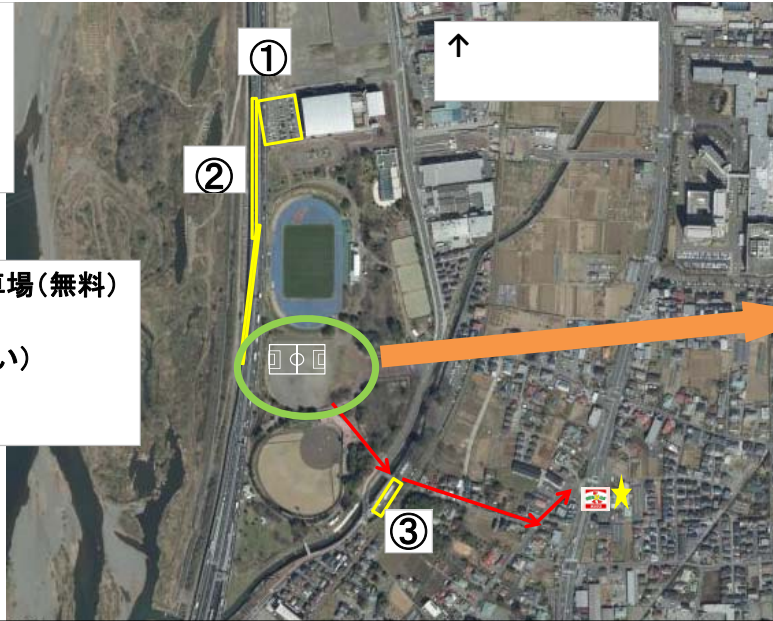

会場責任者

海老名ホワイトストロベリーズ 澁谷

海老名市 海老名総合運動公園 多目的グラウンド

黄色枠部が駐車場(無料)

- ① 体育館横
- ② 高架下(長細い)
- ③ 野球場横

海老名総合運動公園 多目的グラウンド 利用上の注意

1. 駐車場 : 時間、台数制限無し
2. ゴミは各チームで責任をもって持ち帰ってください。
3. 小さなお子様は、となりの林でポニー乗馬が楽しめます(1回100円)。駐車場①方面に遊具があります。
4. トイレはグラウンド横と野球場(外階段で2階)にもあります。