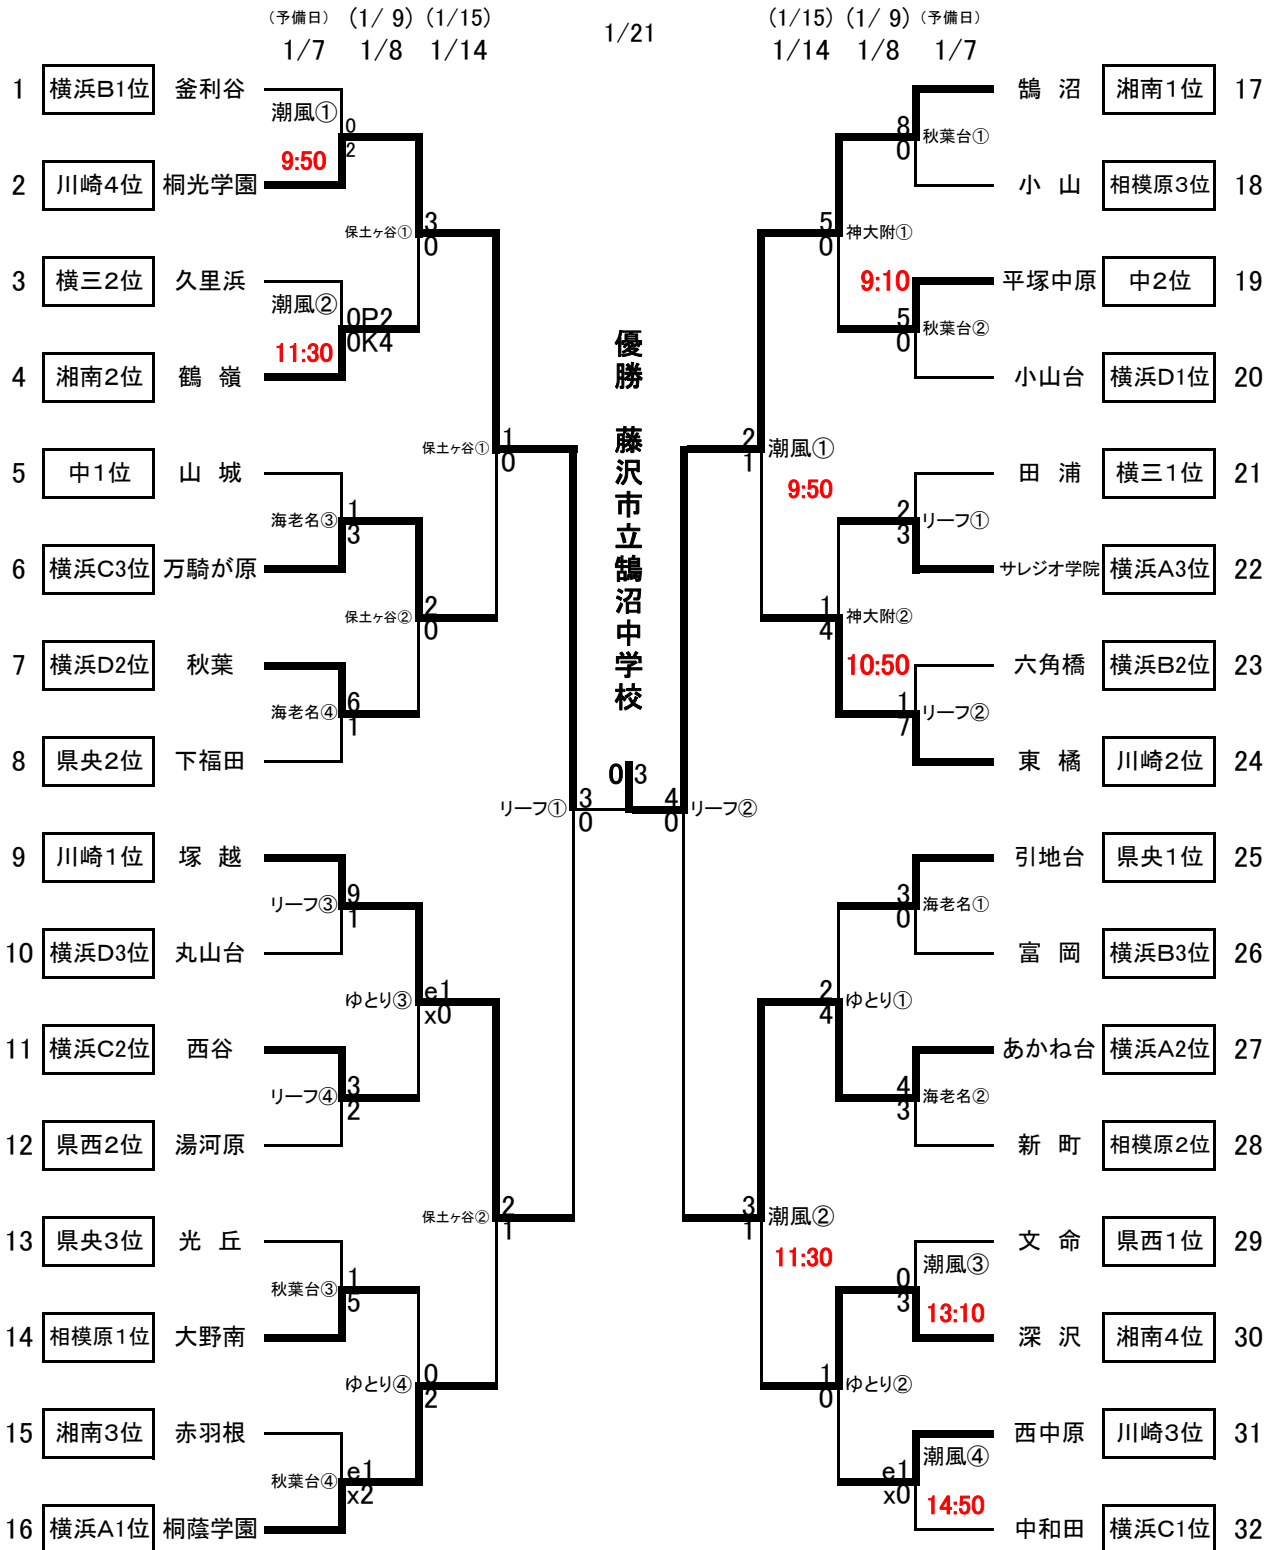

平成28度 第66回 神奈川県中学校サッカー大会組み合わせ

①9:30 ②11:10 ③12:50 ④14:30

潮風: 潮風スポーツ公園
海老名: 海老名運動公園
神大附: 神奈川大学附属中学校

秋葉台: 秋葉台公園球技場
保土ヶ谷: 保土ヶ谷サッカー場

ゆとり: 大和ゆとりの森大規模多目的広場
リーフ: 横須賀リーフスタジアム