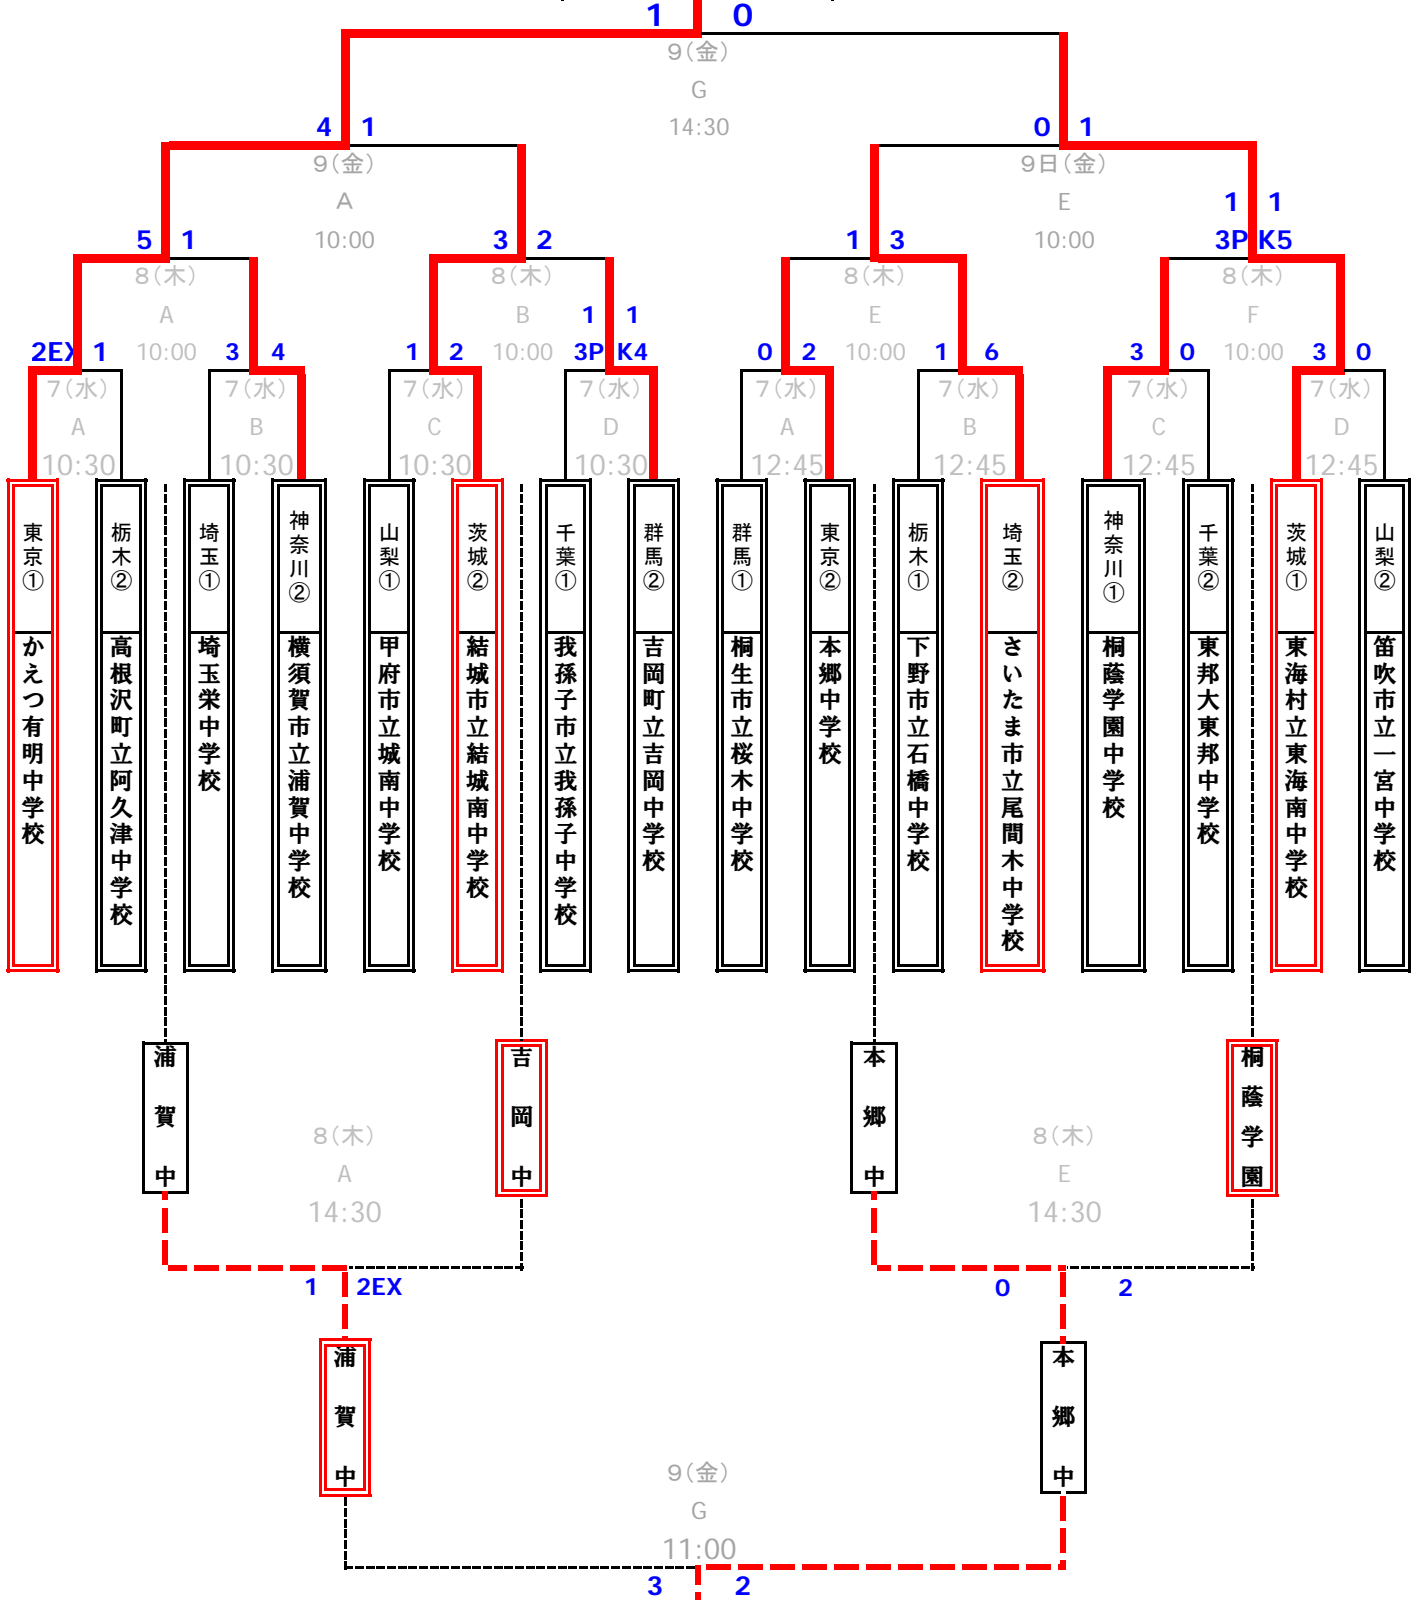

第44回 関東中学校サッカー大会 組み合わせ

《平成25年8月7日～9日 於:千葉県》

優勝
かえつ有明中学校

《会場》・・・すべて天然芝

- A 秋津球技場
- B 稲毛海浜公園球技場
- C 中台陸上競技場
- D 東金アリーナ陸上競技場
- E ゼットオーオリプリスタジアム
- F 姉崎公園サッカー場
- G フクダ電子アリーナ