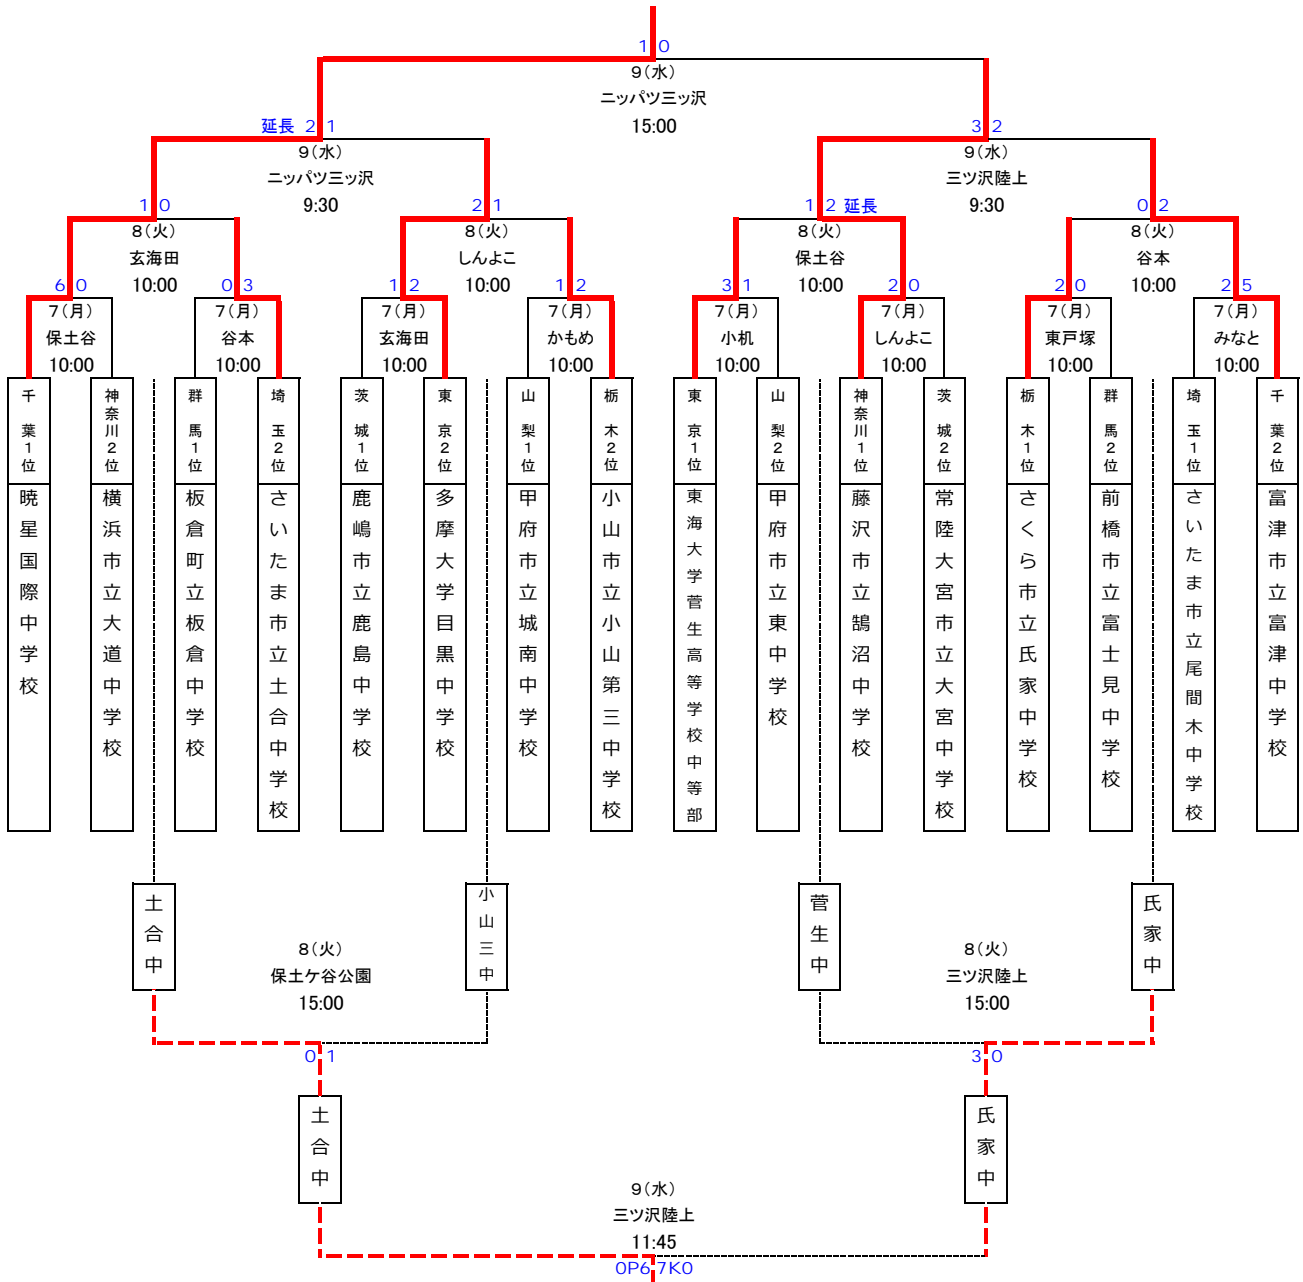

第48回 関東中学校サッカー大会 組み合わせ

《平成29年8月7日～9日 於:神奈川県》

会場

ニッパツ
三ツ沢
保土谷
谷本
玄海田

【ニッパツ三ツ沢球技場】
【三ツ沢公園陸上競技場】
【保土ヶ谷公園サッカー場】
【谷本公園球技場】
【玄海田公園運動広場】

しんよこ
小机
かもめ
東戸塚
みなと

【しんよこフットボールパーク】
【日産フィールド小机】
【かもめパーク】
【横浜FC東戸塚フットボールパーク】
【横浜みなとみらいスポーツパーク】