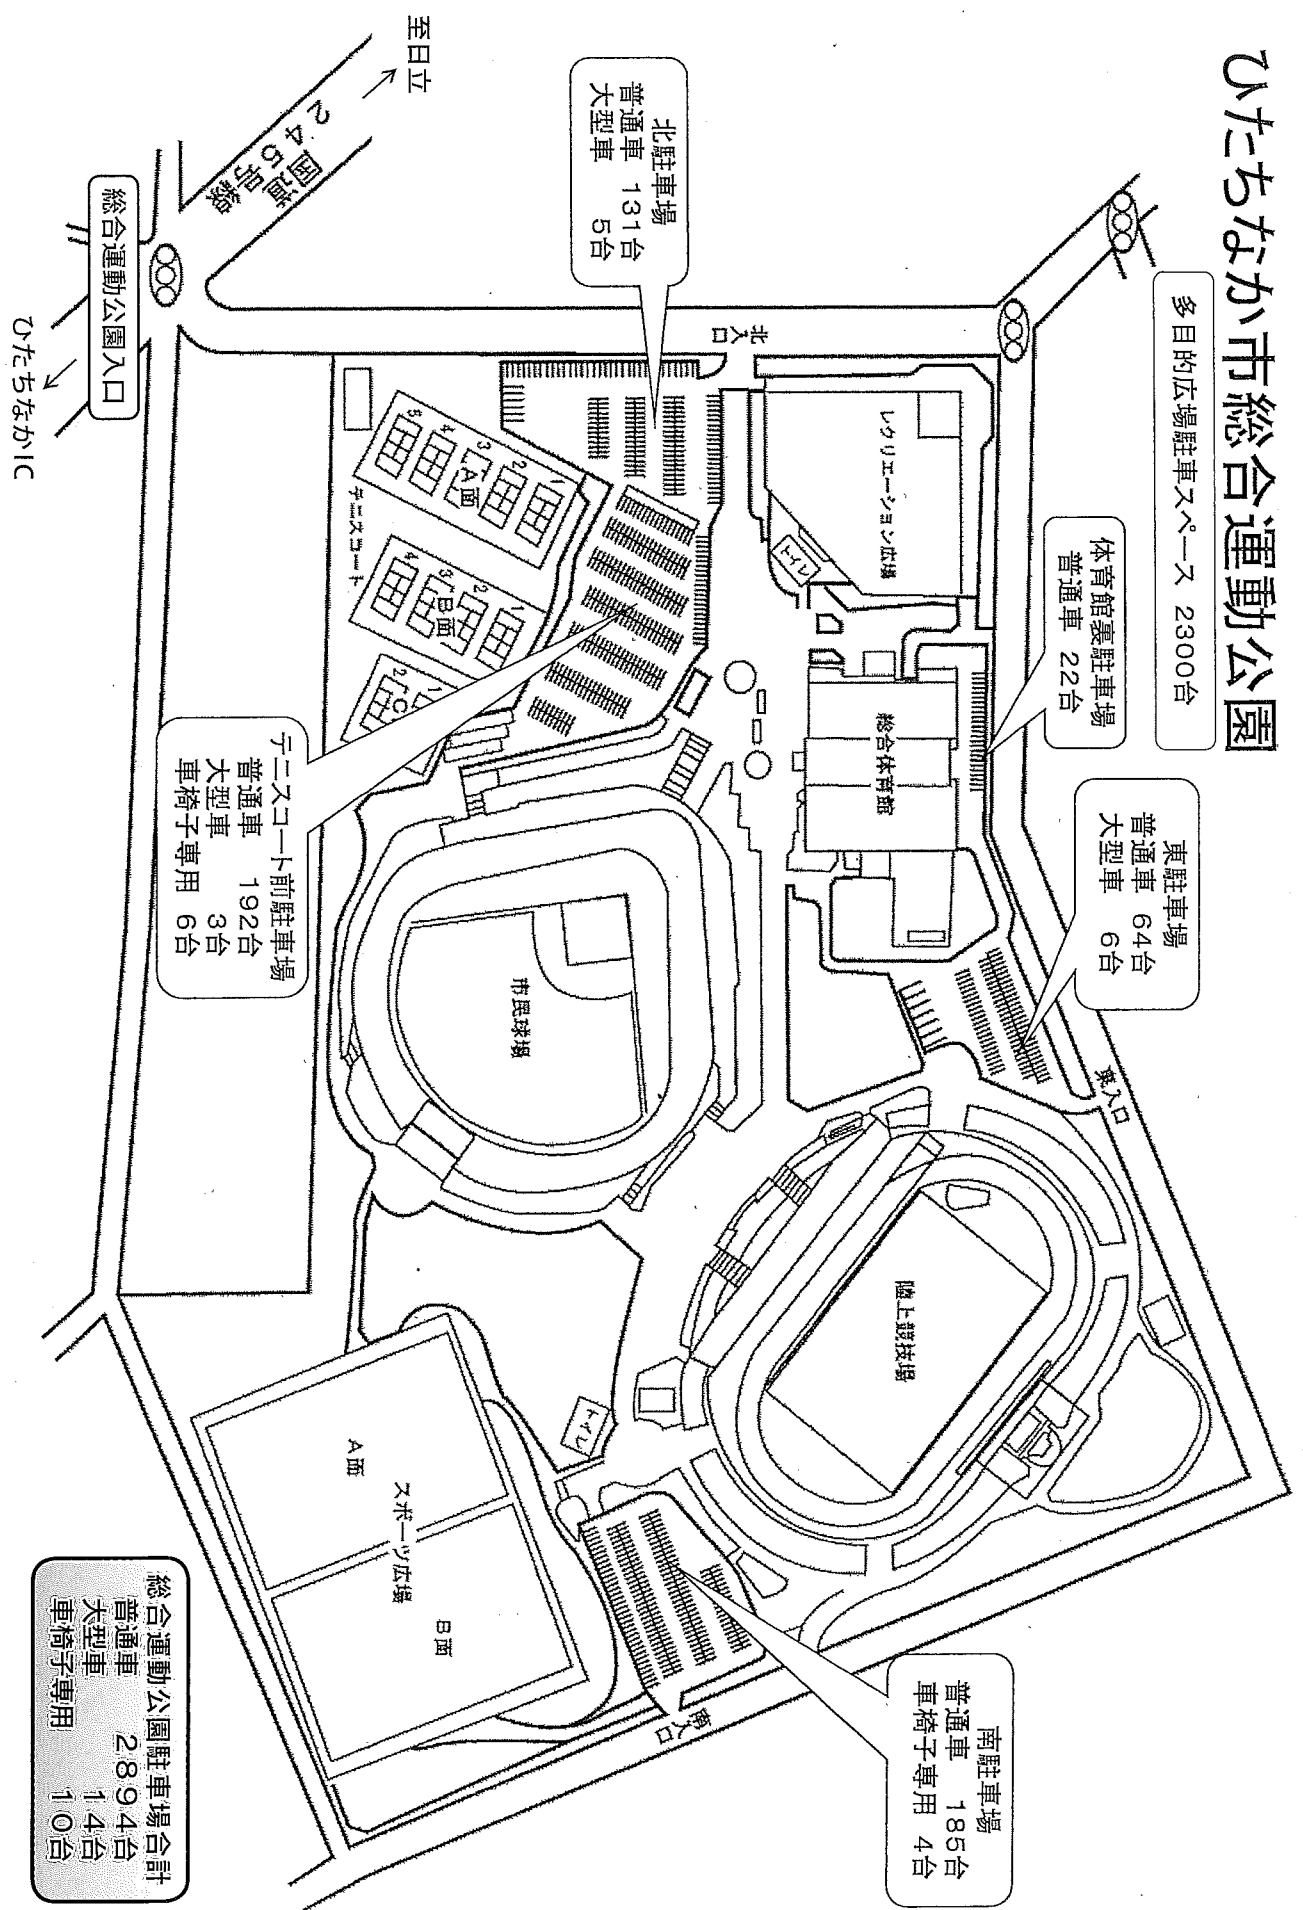

ひたちなか市総合運動公園

多目的広場駐車スペース 2300台

体育館裏駐車場
普通車 22台

東駐車場
普通車 64台
大型車 34台

北駐車場
普通車 131台
大型車 81台

テニスコート前駐車場
普通車 192台
大型車 30台
車椅子専用 162台

南駐車場
普通車 185台
車椅子専用 85台

総合運動公園駐車場合計
普通車 2894台
大型車 144台
車椅子専用 100台