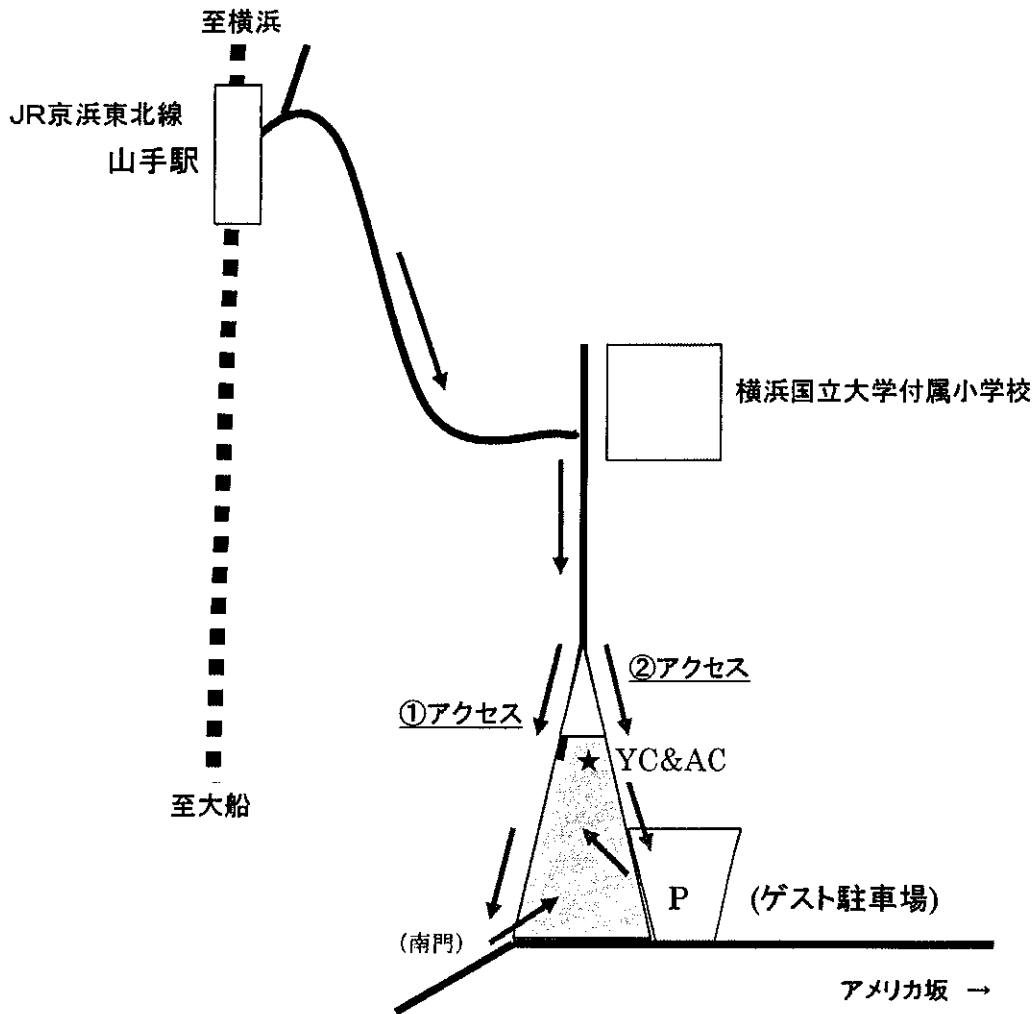

## YC&AC フィールドを使用する際の注意事項

1. 水以外の全ての飲食物はフィールド内へは持ち込まないでください。
2. スパイクは人工芝用の物をご使用ください。鉄製スタッドまたは鉄製ポイントのスパイクではプレーできませんのでご注意ください。
3. フィールド内は全て禁煙です。喫煙は指定の位置でお願い致します。
4. フィールド内及びプレー中はあめ玉、ガム等は食べないで下さい。
5. フィールド及び天然芝エリア内にペットを連れ込まないで下さい。
6. お子様フィールド上でお遊びになる際には、ゴムチップまたは人工芝を引き抜かないようお願い申し上げます。

## YC&AC ゲスト駐車場利用に関して

1. ゲストの方は必ずテニス横のゲスト専用駐車場をご利用ください。
2. 一日の駐車料金は、一台につき 1,500 円になりますので、ご了承ください。
3. 大型バスなどは道幅が狭いため、ご利用できませんのであらかじめご了承ください。

YC&AC では、この財産でもある素晴らしいスポーツ環境と施設を清潔に、そしてより価値のあるものにしていくために皆様のご協力を必要としています。YC&AC メンバーのみならずご利用頂く全ての皆様に100%のパフォーマンスが出来るよう、上記の各項目を含め、ご理解とご協力をお願い申し上げます。

YC&AC へのゲストアクセス

(JR 山手駅方面より)

①アクセス YC&AC通りを三叉交差点まで進み、南門から入ります。

②アクセス YC&AC通りから緑ヶ丘高校方面に入り、YC&AC建物沿いに進んでスロープから入ります。(車両の通り抜け不可)