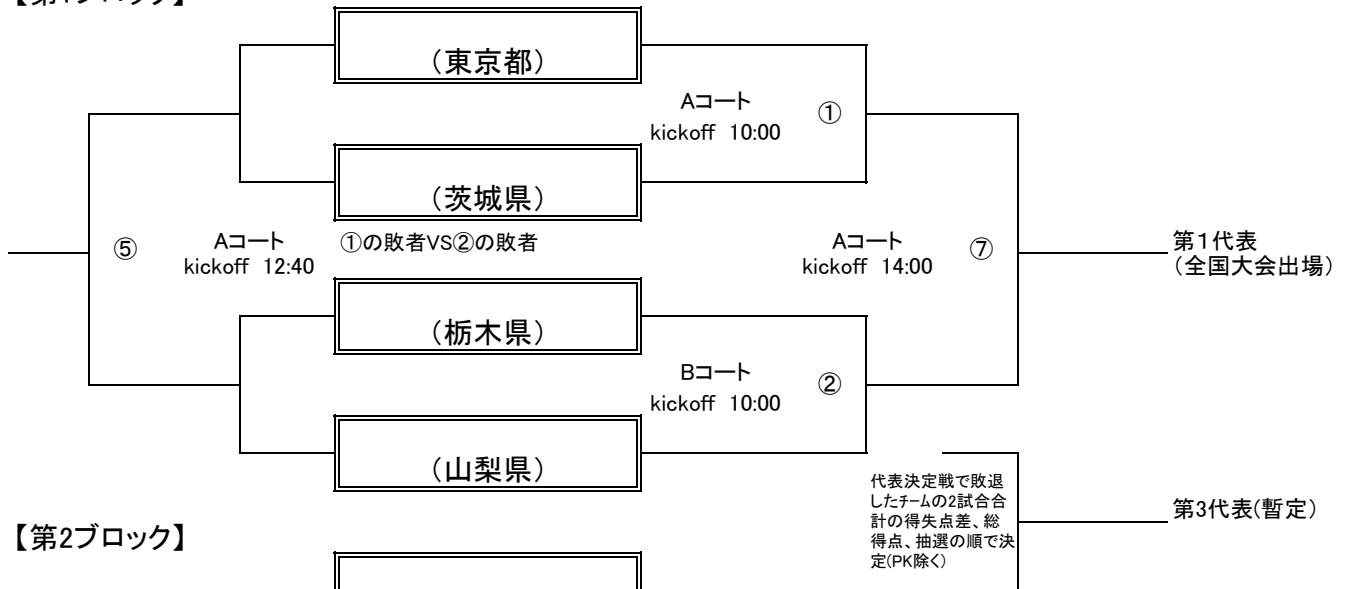

2021年度 JFA 第22回 全日本O-60サッカー大会関東地区予選会 組合せ表

【開催日】 2021年 11月28日(日)

【試合会場】 コーエイ前橋フットボールセンター
Aコート(西側) Bコート(東側)

【第1ブロック】

【第2ブロック】

【試合時間】 :40分(20-10-20)+PK戦

マッチ No.	試合会場	キックオフ 時間	対 戦 カ ー ド						備考欄
①	A	10:00	(東京都)		VS		(茨城県)	1組 1回戦	
②	B	10:00	(栃木県)		VS		(山梨県)	1組 1回戦	
③	A	11:20	(神奈川県)		VS		(群馬県)	2組 1回戦	
④	B	11:20	(千葉県)		VS		(埼玉県)	2組 1回戦	
⑤	A	12:40			VS			1組 敗者戦	
⑥	B	12:40			VS			2組 敗者戦	
⑦	A	14:00			VS			1組 代表決定戦	
⑧	B	14:00			VS			2組 代表決定戦	