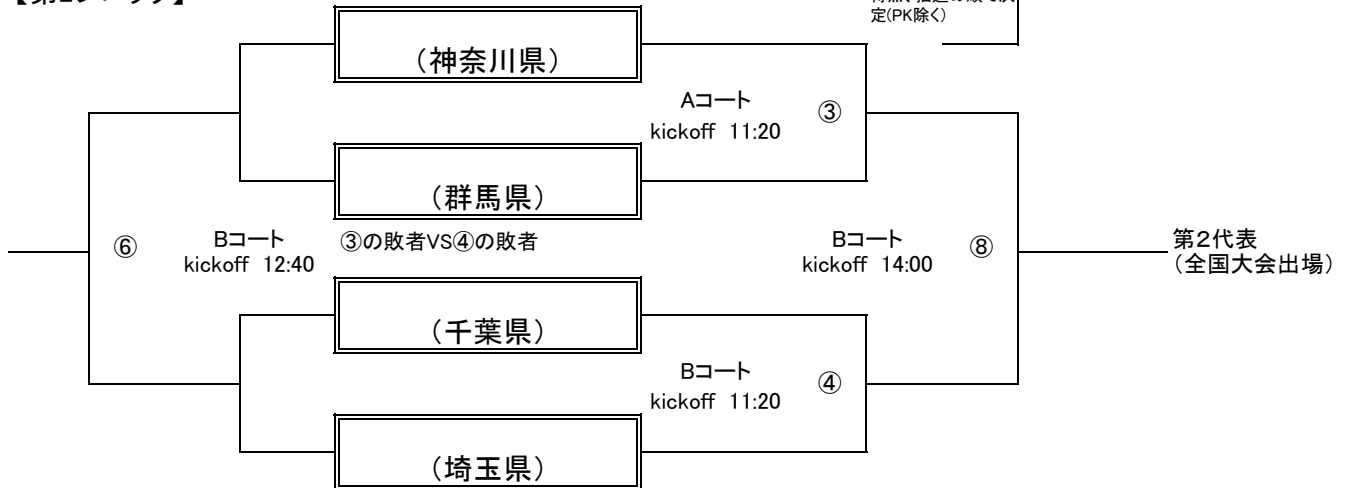

2021年度 JFA 第22回 全日本O-60サッカー大会関東地区予選会 組合せ表

【開催日】 2021年 11月28日(日)

【試合会場】 コーエイ前橋フットボールセンター
Aコート(西側) Bコート(東側)

【第1ブロック】

【第2ブロック】

【試合時間】 :40分(20-10-20)+PK戦

マッチ No.	試合会場	キックオフ 時間	対 戦 カ ー ド						備考欄
①	A	10:00	(東京都)		VS		(茨城県)	1組 1回戦	
②	B	10:00	(栃木県)		VS		(山梨県)	1組 1回戦	
③	A	11:20	(神奈川県)		VS		(群馬県)	2組 1回戦	
④	B	11:20	(千葉県)		VS		(埼玉県)	2組 1回戦	
⑤	A	12:40			VS			1組 敗者戦	
⑥	B	12:40			VS			2組 敗者戦	
⑦	A	14:00			VS			1組 代表決定戦	
⑧	B	14:00			VS			2組 代表決定戦	