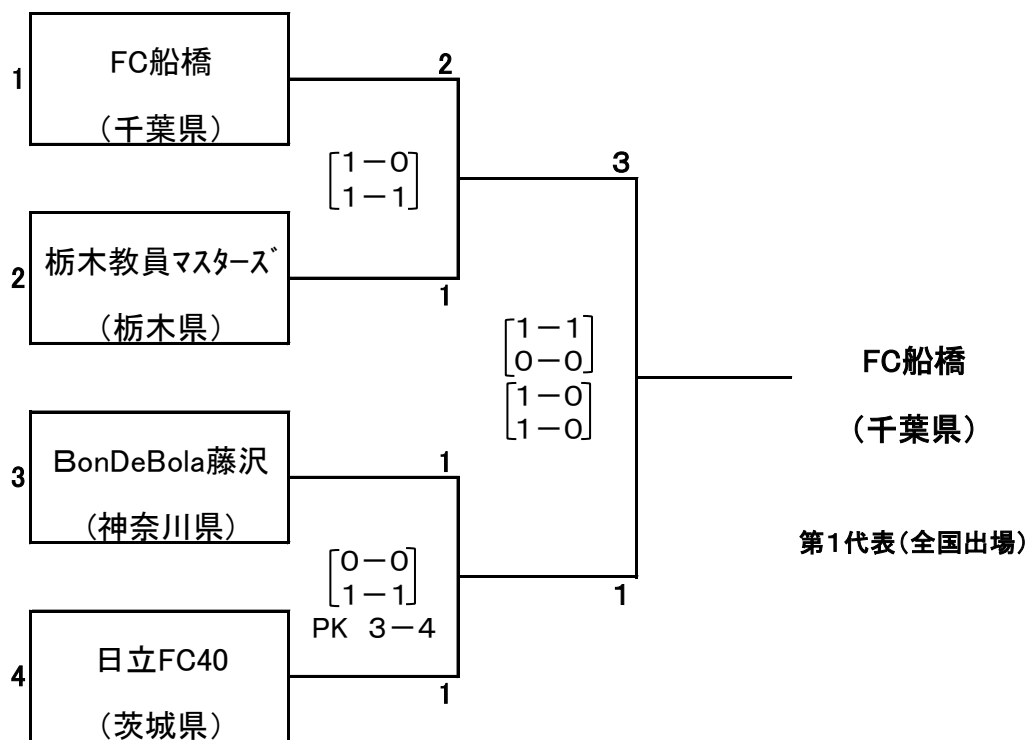

日本マスターズ2009サッカー競技(40歳以上)関東地区予選会結果

[組み合わせ]

【1組・・・6/21(日)】

【2組・・・6/21(日)】