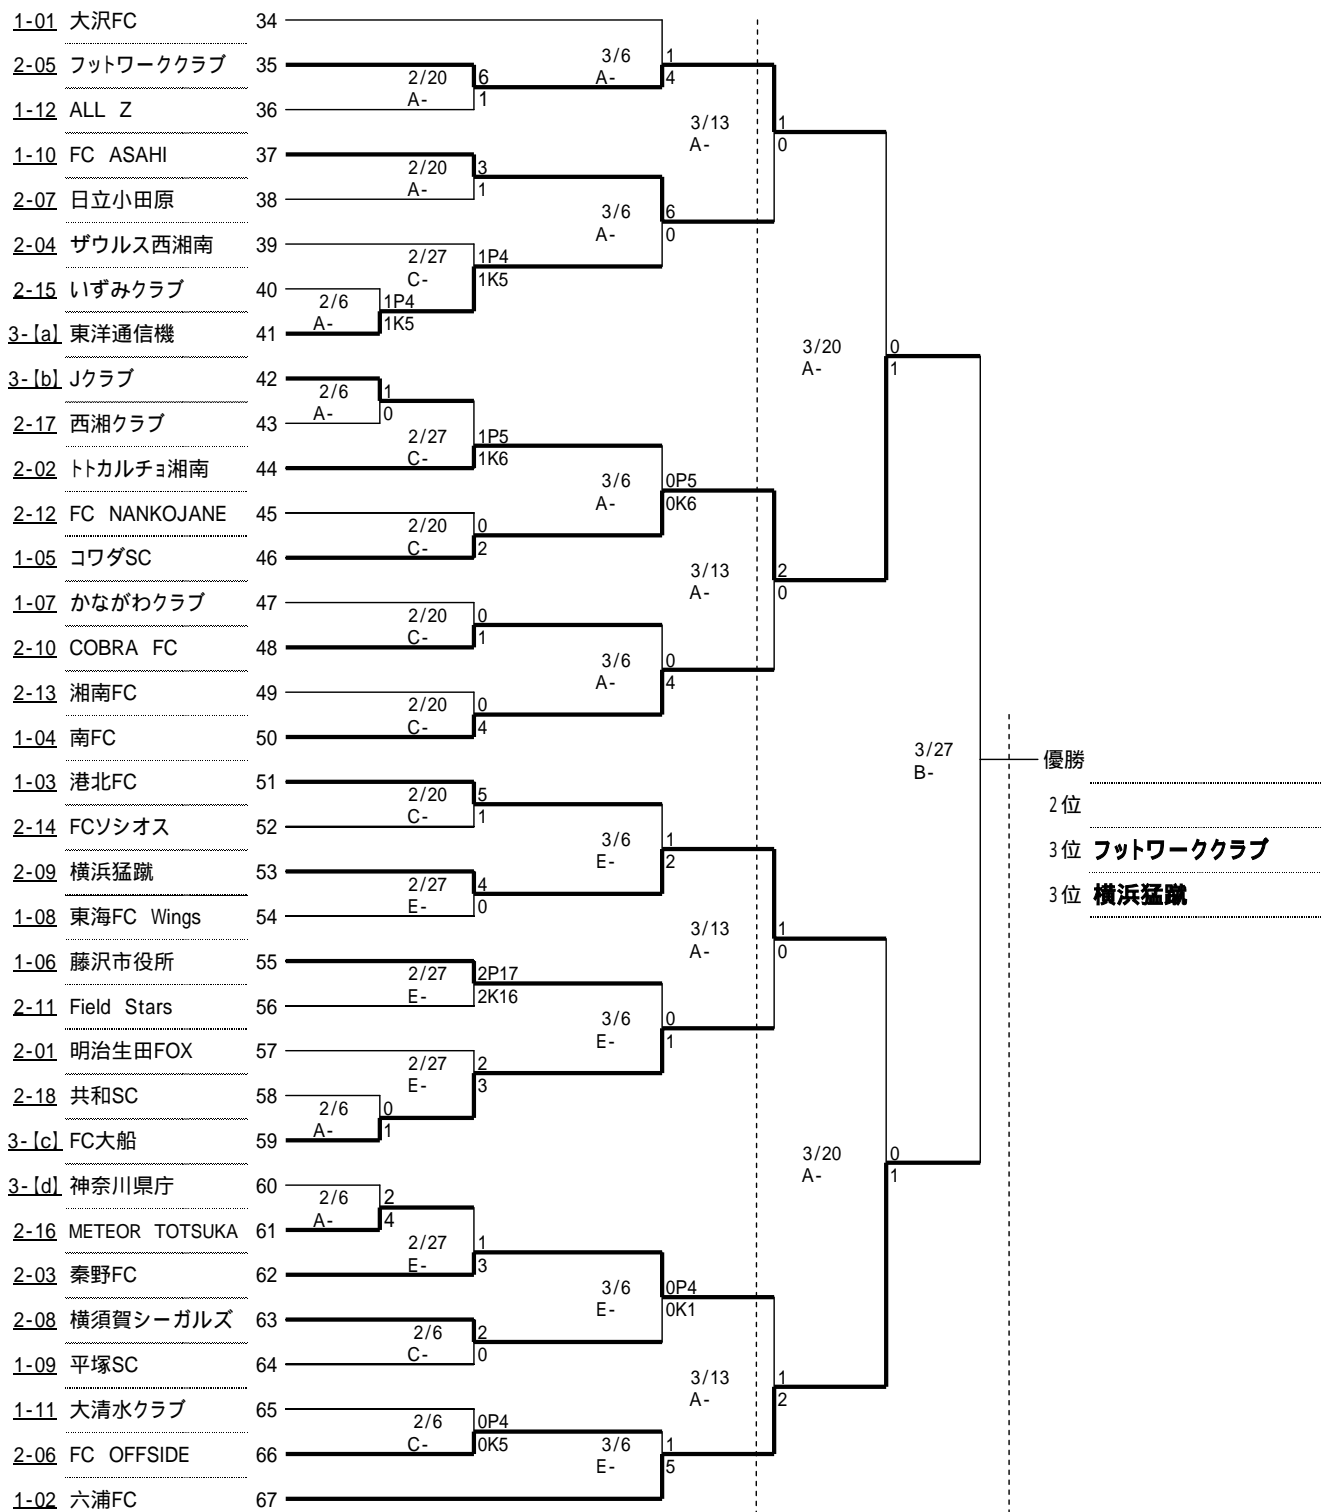

第24回神奈川県社会人サッカー選手権大会

(兼2部昇格トーナメント兼全国社会人サッカー選手権大会関東予選代表決定戦兼神奈川県サッカー選手権大会社会人代表決定戦)

決勝トーナメント

県選手権出場 8チーム
全国社会人関東予選出場 1チーム

1部/2部入替え戦

FC ASAHI	1部10位	2/6	1
秦野FC	2部3位	F-14:00	4

2部/3部入替え戦

BEAT FORSE	2部19位	3/20	3
FCコラソン プリンシパル	[e]の勝者	A-	1
成瀬クラブ	2部20位	3/20	3
上溝エストレラ	[f]の勝者	A-	0

開始時間	
	9:30
	11:15
	13:00
	14:45

会場	
A	県立体育センター
B	保土ヶ谷公園
C	日鉱金属倉見
D	寒川スポーツ広場
E	住友電工横浜
F	横河電子グラウンド