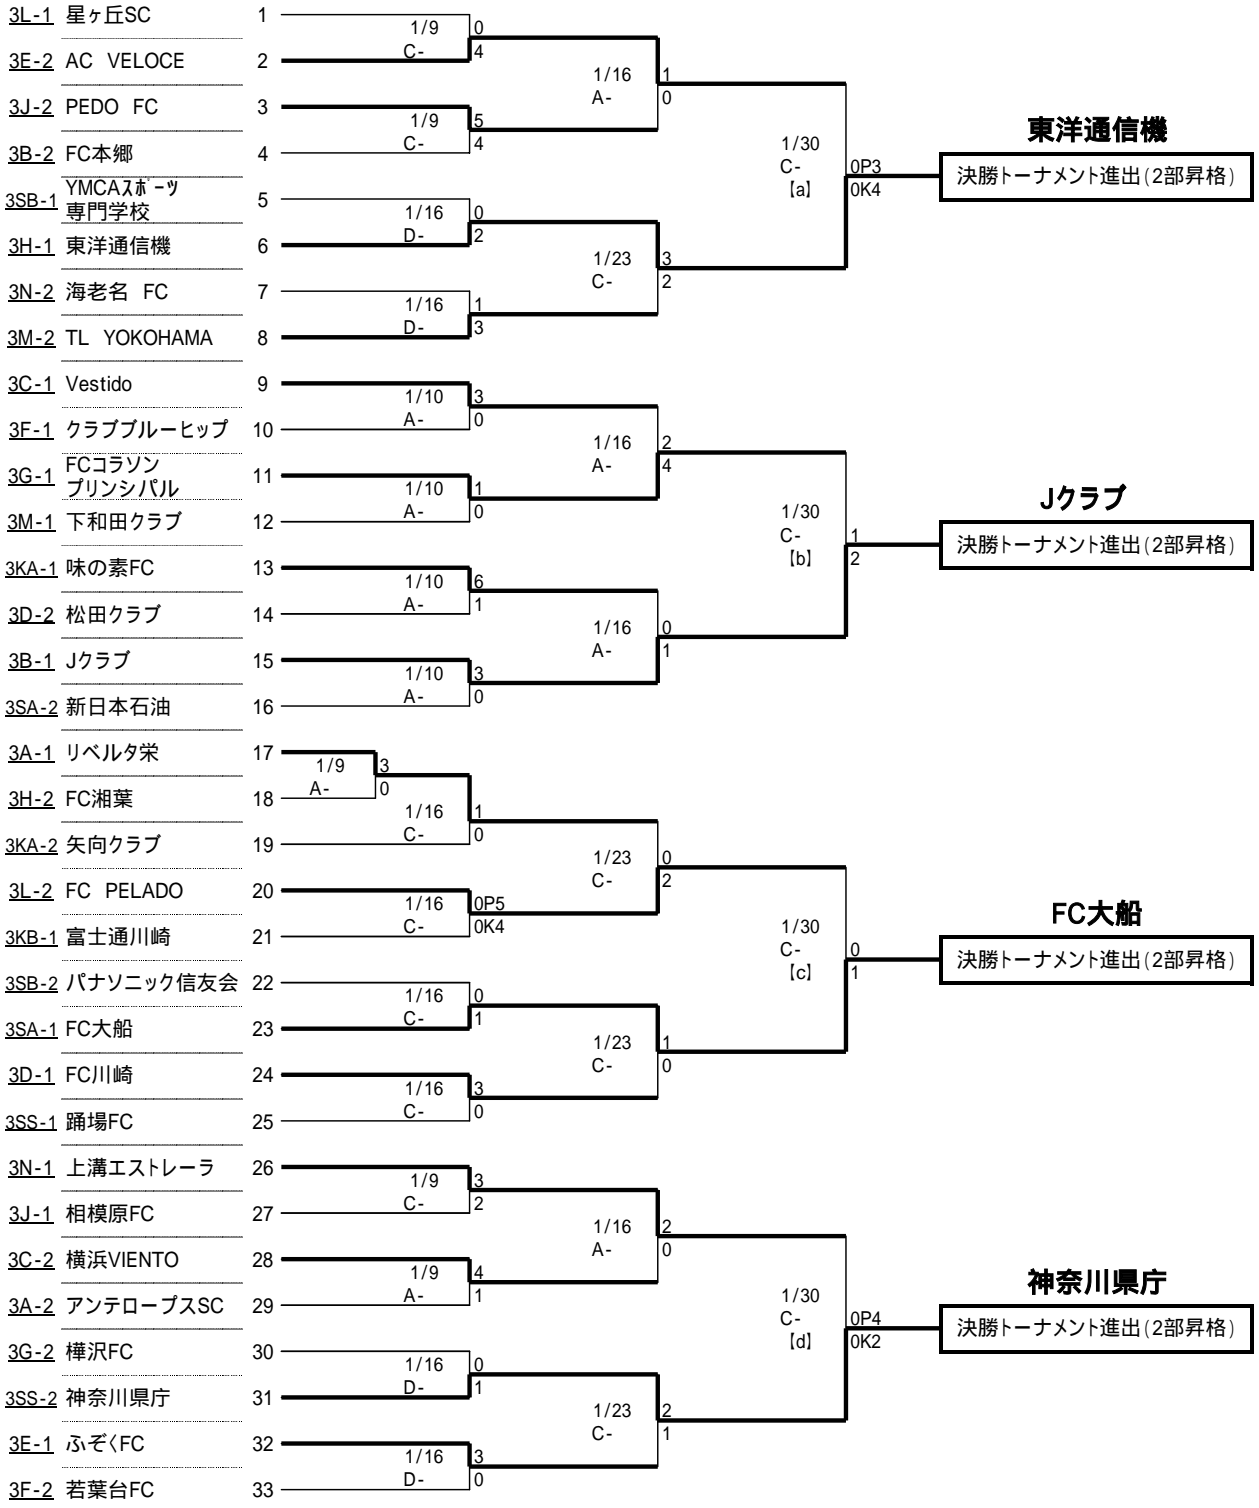

第24回神奈川県社会人サッカー選手権大会

(兼2部昇格トーナメント兼全国社会人サッカー選手権大会関東予選県代表決定戦兼神奈川県サッカー選手権大会社会人代表決定戦)

1次トーナメント

3部順位決定戦

開始時間	
	9:30
	11:15
	13:00
	14:45

会場	
A	県立体育センター
B	保土ヶ谷公園
C	日鉱金属倉見
D	寒川スポーツ広場
E	住友電工横浜
F	

第24回神奈川県社会人サッカー選手権大会