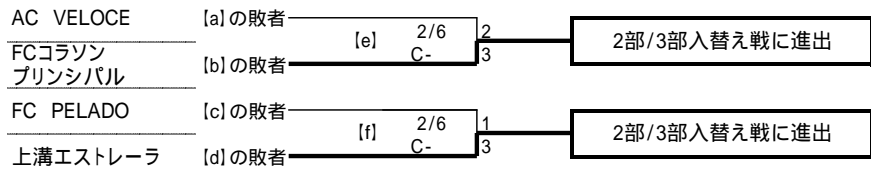

第24回神奈川県社会人サッカー選手権大会

(兼2部昇格トーナメント兼全国社会人サッカー選手権大会関東予選県代表決定戦兼神奈川県サッカー選手権大会社会人代表決定戦)

1次トーナメント

3部順位決定戦

開始時間	
	9:30
	11:15
	13:00
	14:45

会場	
A	県立体育センター
B	保土ヶ谷公園
C	日鉱金属倉見
D	寒川スポーツ広場
E	住友電工横浜
F	

第24回神奈川県社会人サッカー選手権大会