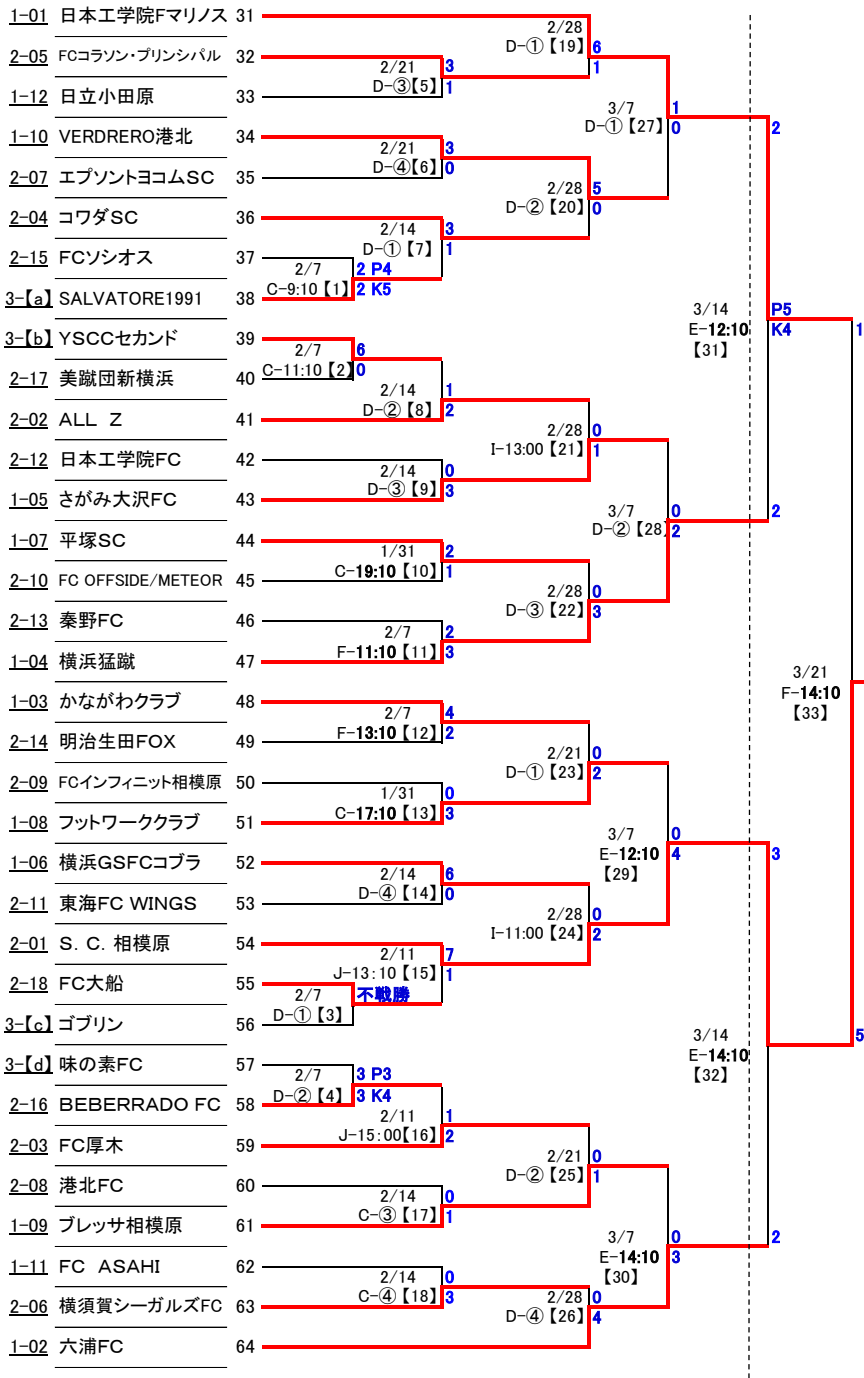

# 第29回神奈川県社会人サッカー選手権大会

(兼2部昇格トーナメント兼全国社会人サッカー選手権大会関東予選県代表決定戦兼神奈川県サッカー選手権大会社会人代表決定戦)  
決勝トーナメント

優勝チームは  
全国社会人関東予選出場

- 優勝 **S.C.相模原**
- 2位 **日本工学院FMマリノス**
- 3位 **横浜猛蹴**
- 3位 **六浦FC**

会場	
開始時間	
①	9:30
②	11:15
③	13:00
④	14:45

県選手権出場 4チーム

1部/2部入替え戦	VERDRERO港北	1部10位	1/31	2	VERDRERO港北 1部残留
	FC厚木	2部3位	C-15:10 [5]	0	
2部/3部入替え戦	SC HEARTY	2部19位	2/21	1	初声FC 2部昇格
	初声FC	[e]の勝者	G-13:10 [3]	4	
	横須賀高校OBクラブ	2部20位	2/21	2	横須賀高校OBク 2部残留
	六浦FCセカンド	[f]の勝者	G-15:10 [4]	0	