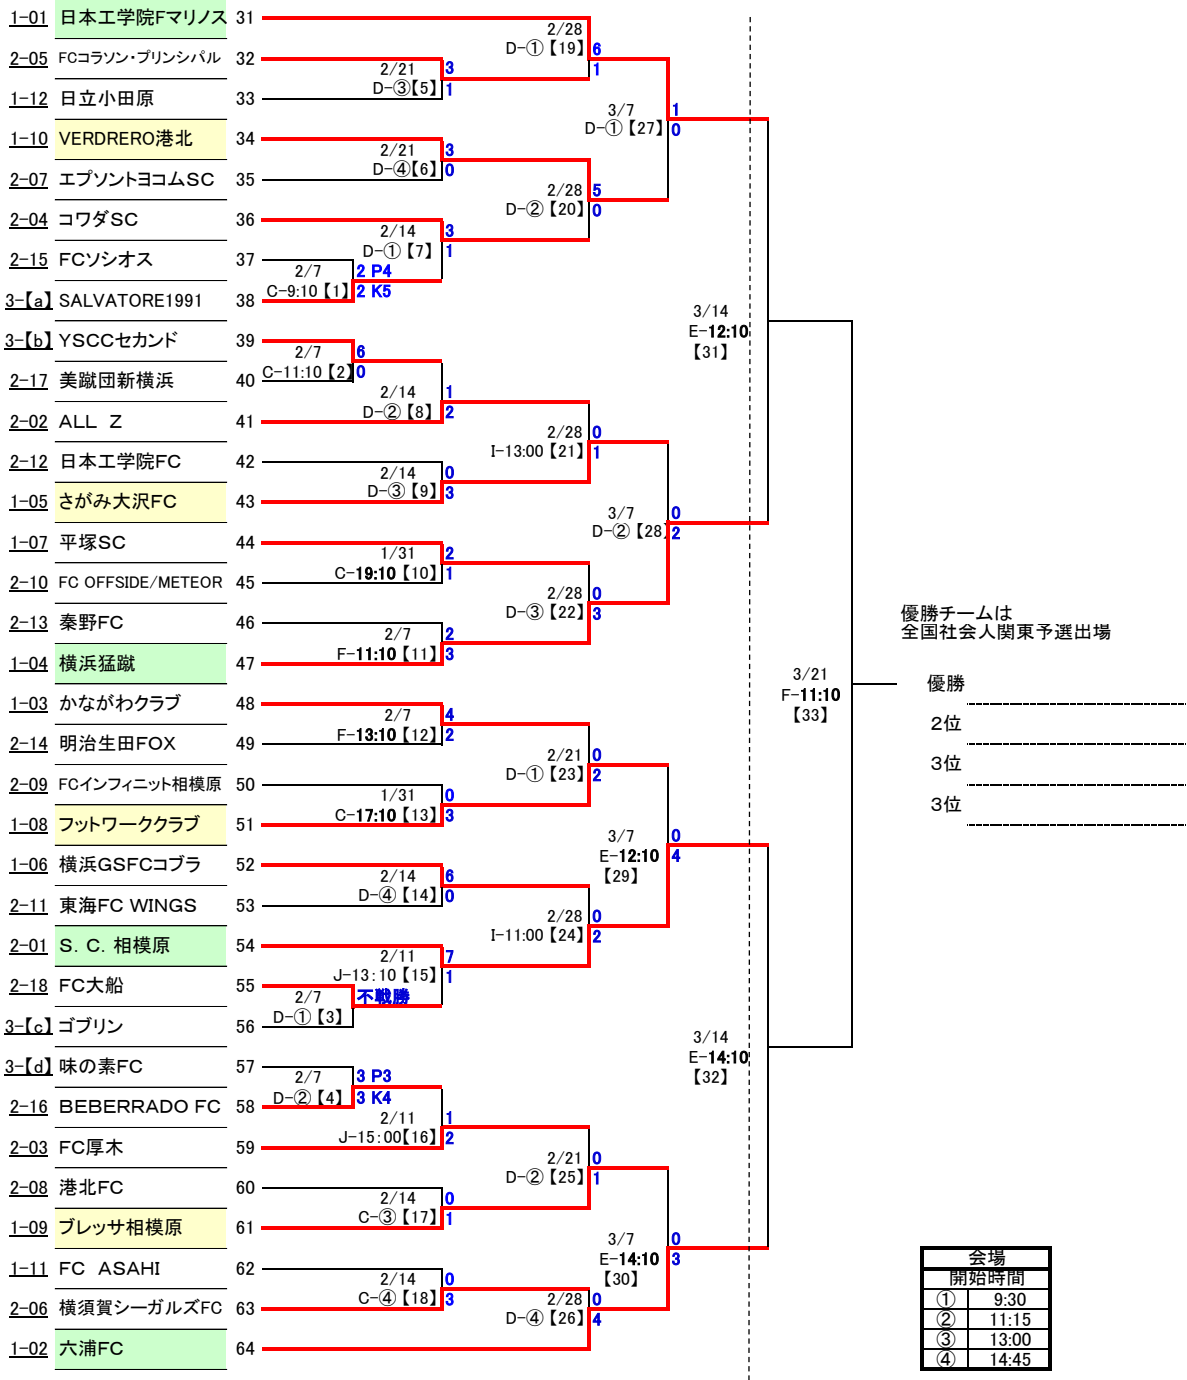

# 第29回神奈川県社会人サッカー選手権大会

(兼2部昇格トーナメント兼全国社会人サッカー選手権大会関東予選県代表決定戦兼神奈川県サッカー選手権大会社会人代表決定戦)  
決勝トーナメント

県選手権出場 4チーム

1部/2部入替え戦

VERDRERO港北 1部10位 1/31 2 VERDRERO港北  
FC厚木 2部3位 C-15:10 [5] 0 1部残留

2部/3部入替え戦

SC HEARTY 2部19位 2/21 1 初声FC  
初声FC [e]の勝者 G-13:10 [3] 4 2部昇格  
横須賀高校OBクラブ 2部20位 2/21 2 横須賀高校OBク  
六浦FCセカンド [f]の勝者 G-15:10 [4] 0 2部残留

会場	
A	県立体育センター
B	住友電工横浜
C	馬入人工芝
D	日本工学院
E	馬入天然芝
F	保土ヶ谷公園
G	稲荷山公園サッカー場(旧本蓼川G)
H	マリノスタウン人工芝
I	麻溝公園競技場
J	綾瀬スポーツセンター