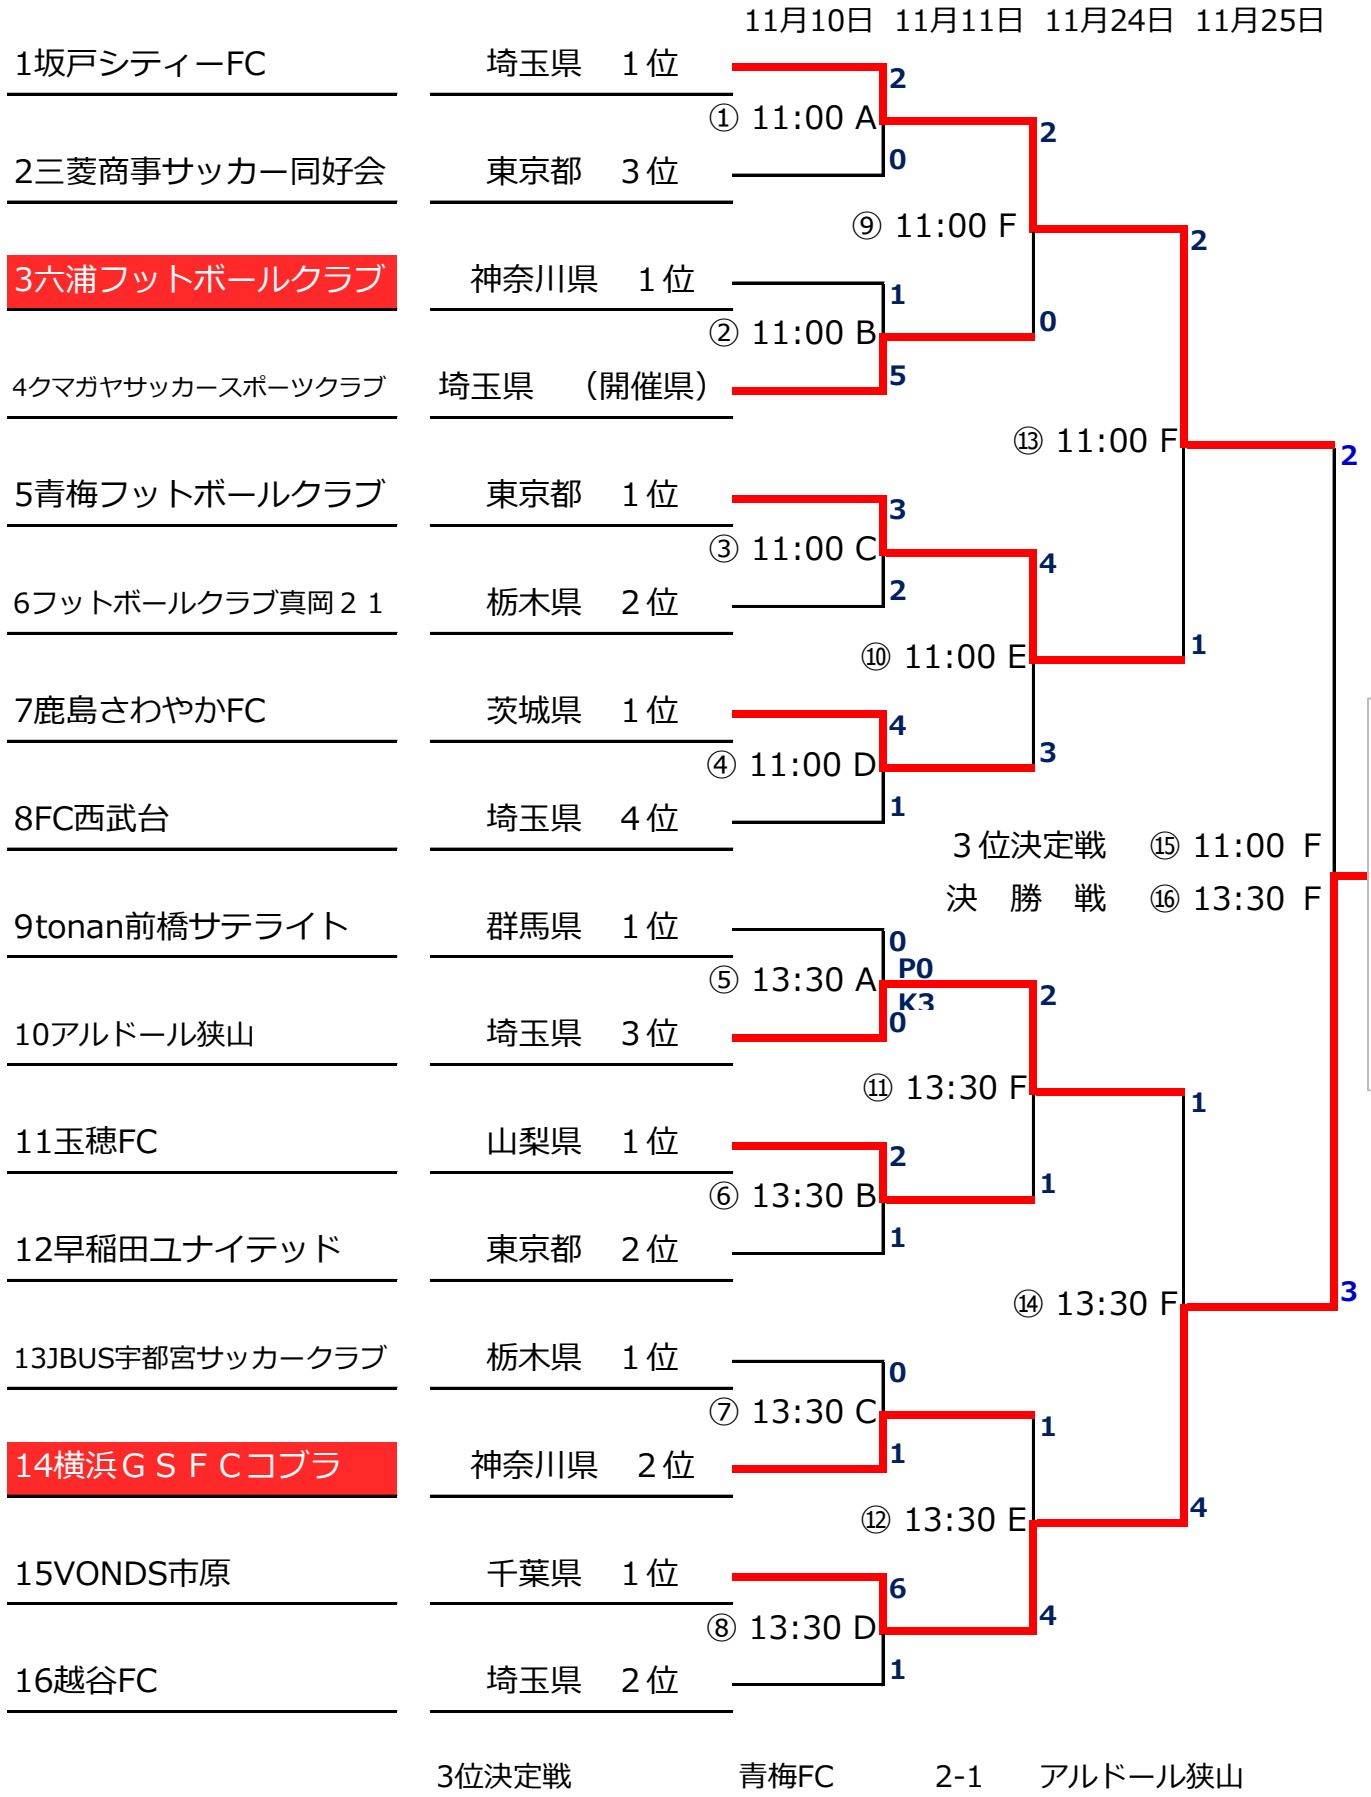

第46回(2012年)関東社会人サッカー大会組合せ

会 場	A・・・堀兼・上赤坂公園多目的グラウンド・・・① ⑤
	B・・・鴻巣市上谷総合公園サッカー場・・・② ⑥
	C・・・東松山サッカー場・・・③ ⑦
	D・・・川口市青木町公園総合運動場・・・④ ⑧
	E・・・熊谷スポーツ文化公園補助競技場・・・⑩ ⑫
	F・・・熊谷スポーツ文化公園陸上競技場・・・⑨ ⑪ ⑬ ⑭ ⑮ ⑯

V
O
N
D
S
市
原