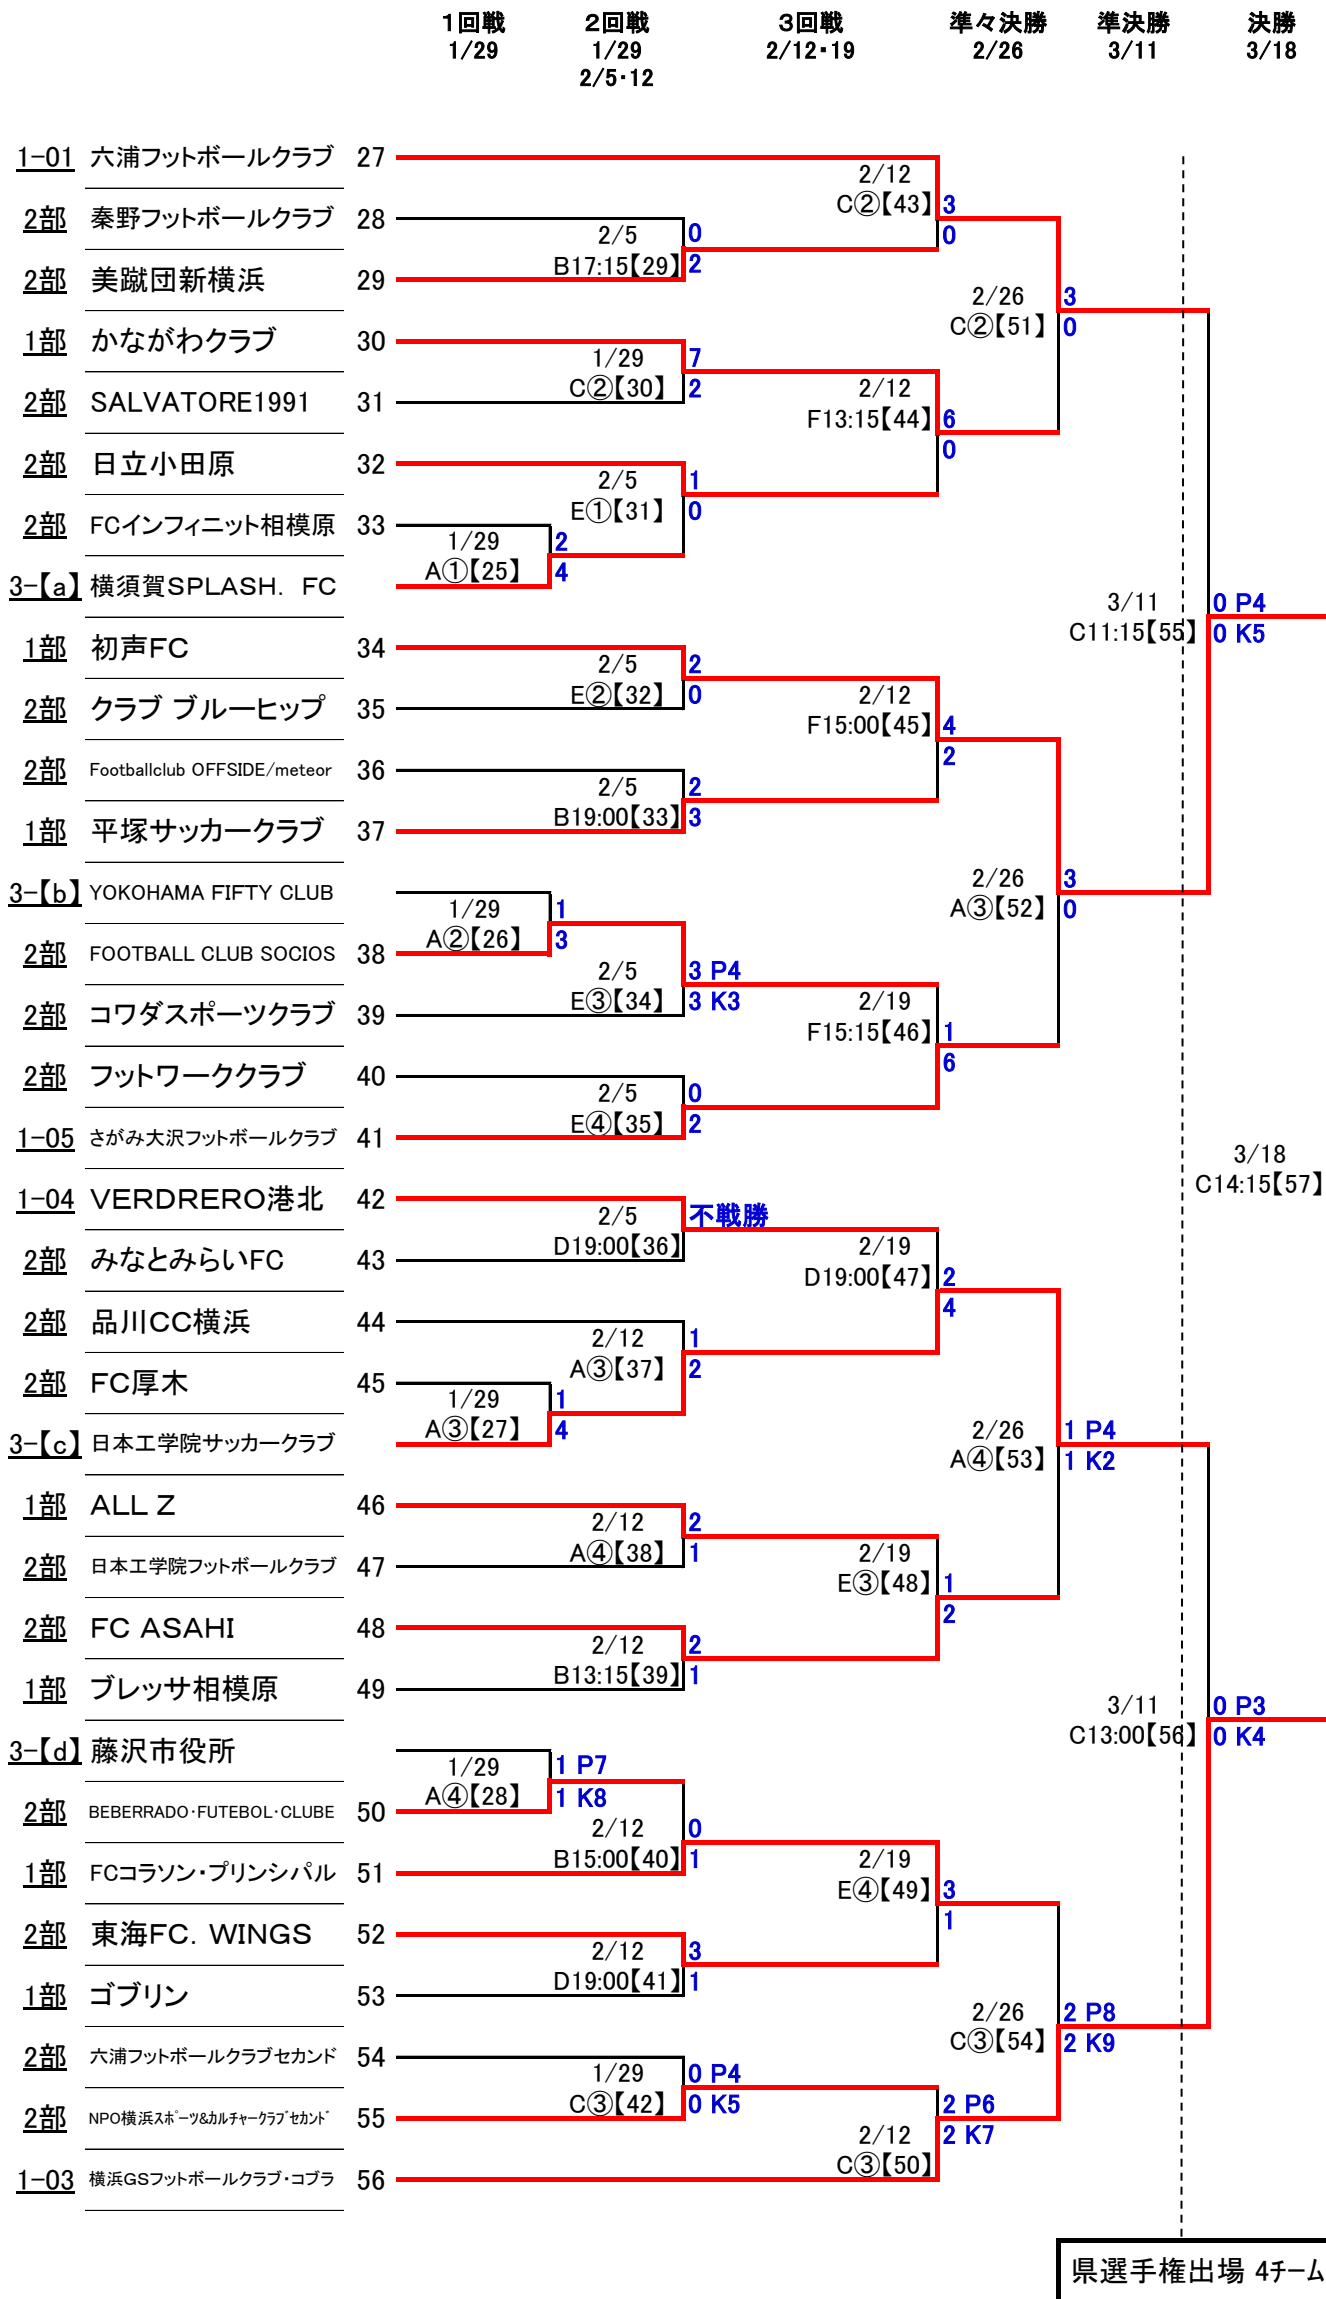

第31回神奈川県社会人サッカー選手権大会

(兼2部昇格トーナメント兼全国社会人サッカー選手権関東予選県代表決定戦兼神奈川県サッカー選手権大会社会人代表決定戦)

決勝トーナメント

優勝チームは
全国社会人関東予選出場

- 優勝 **横浜GSFCコブラ**
- 2位 **初声FC**
- 3位 **六浦フットボールクラブ**
- 3位 **日本工学院サッカークラブ**

会場 開始時間	
①	9:30
②	11:15
③	13:00
④	14:45

県選手権出場 4チーム

2部/3部入替戦

エプソントヨコムFC	2部20位	2/5	1	エプソントヨコム
横須賀高校OBクラブ	【e】の勝者	C②【58】	1	2部残留
港北フットボールクラブ	2部21位	2/5	3	港北FC
エスペランサSC	【f】の勝者	C③【59】	0	2部残留

会場	
A	日本工学院G
B	馬入人工芝
C	保土ヶ谷公園
D	マリノスタウン人工芝C
E	住友電工横浜
F	綾瀬スポーツ公園多目的広場第二