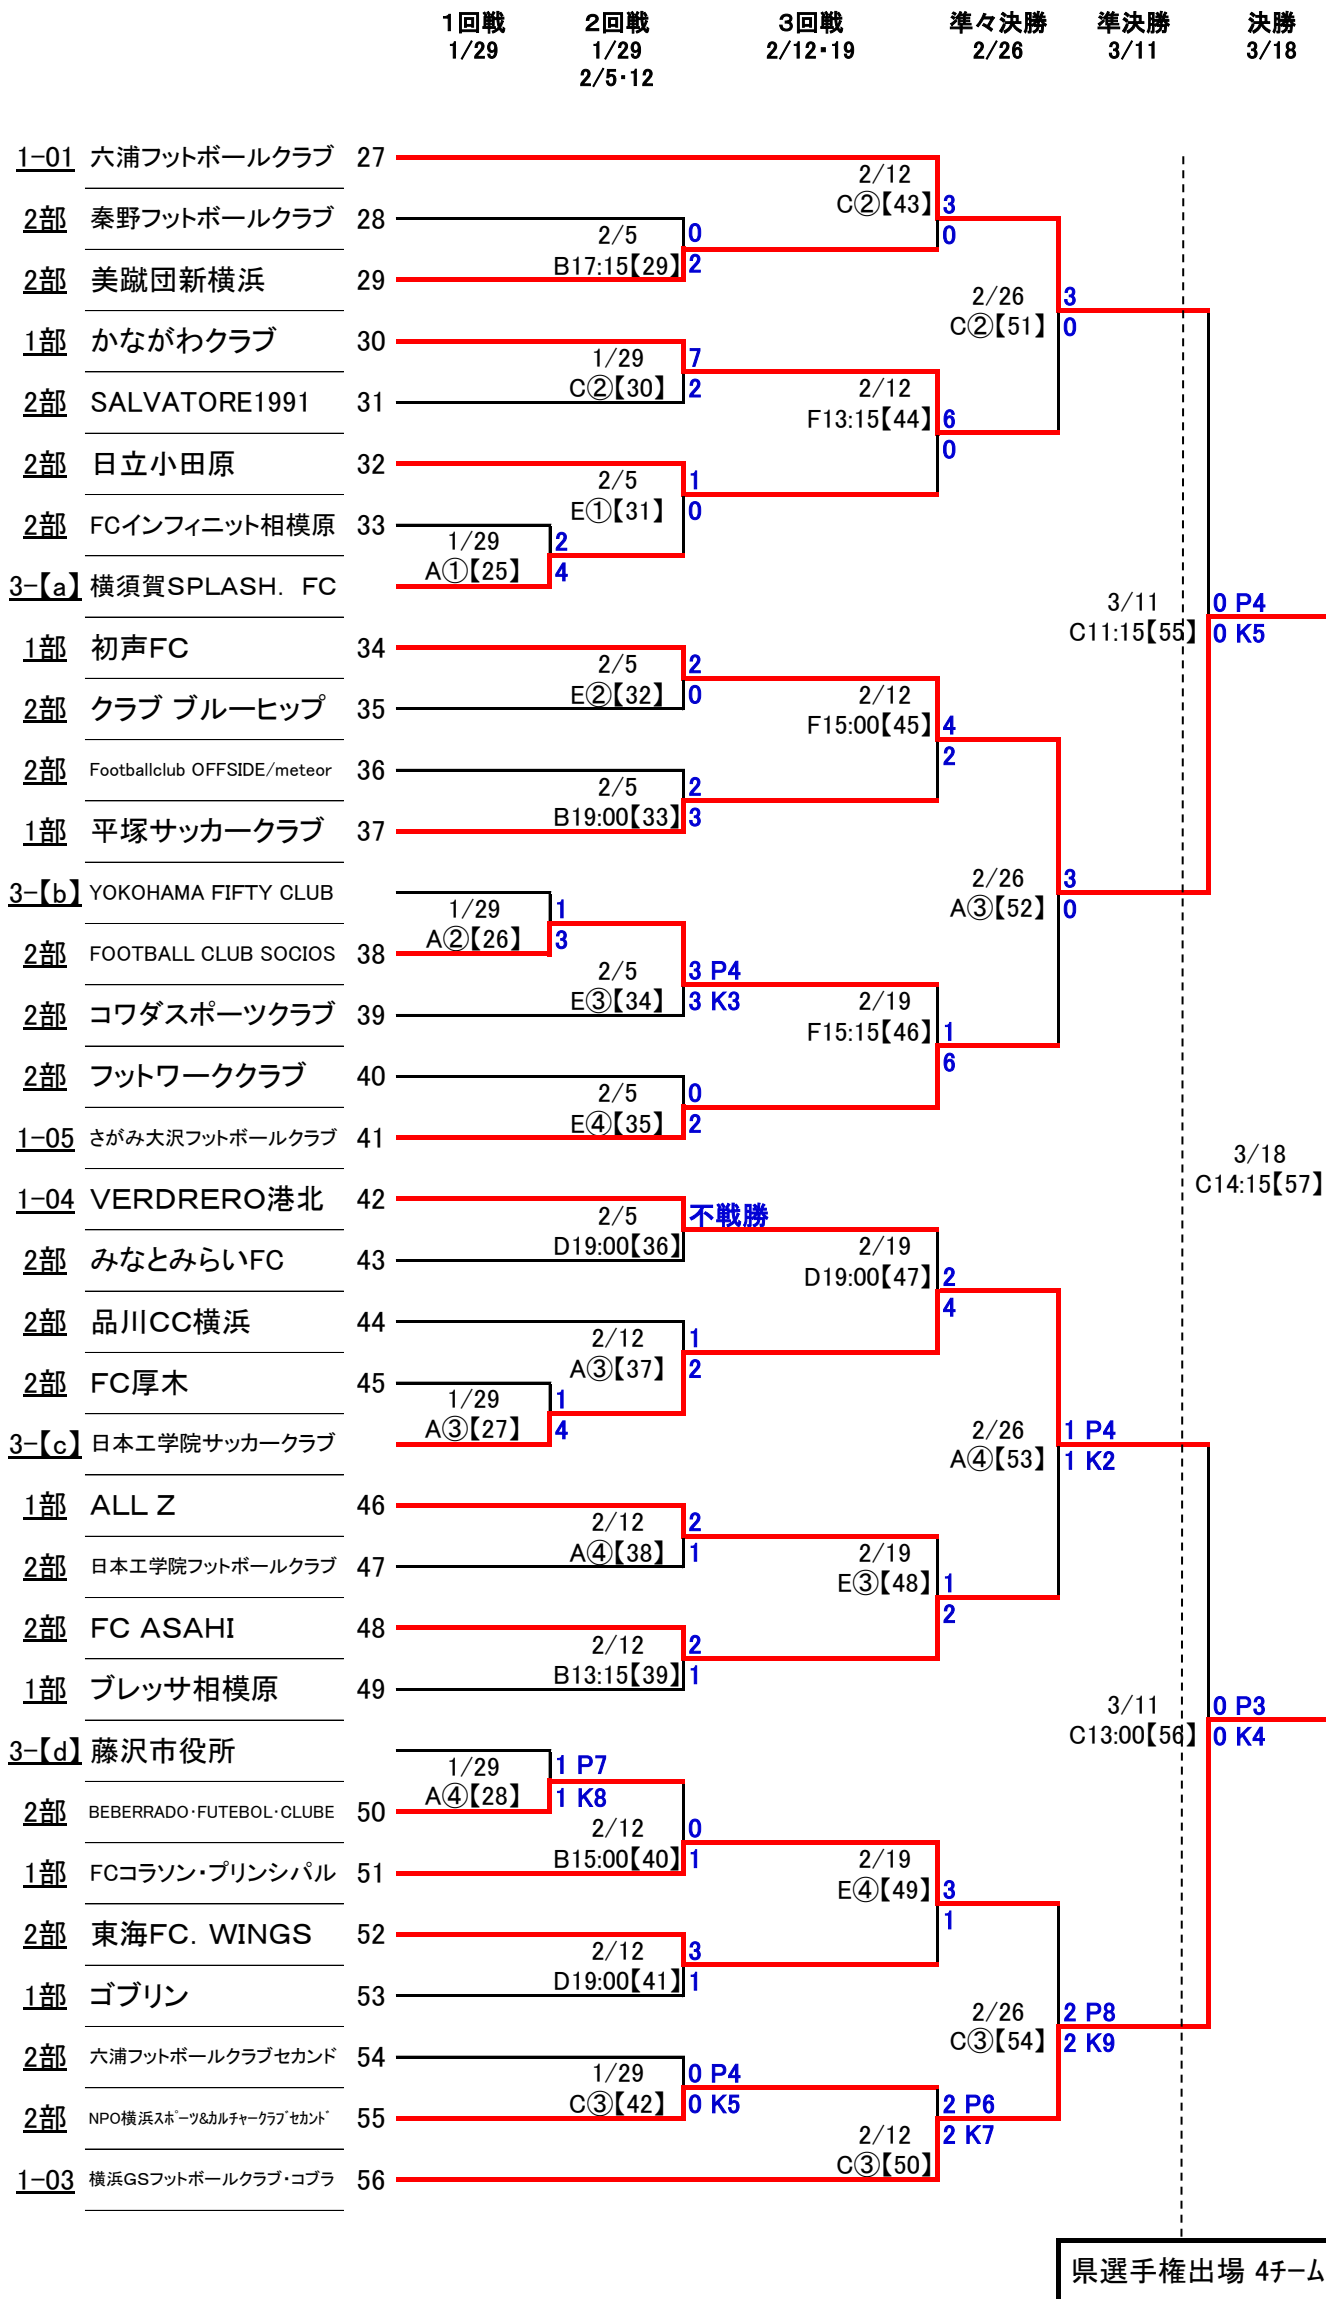

第31回神奈川県社会人サッカー選手権大会

(兼2部昇格トーナメント兼全国社会人サッカー選手権関東予選県代表決定戦兼神奈川県サッカー選手権大会社会人代表決定戦)

決勝トーナメント

2部/3部入替戦

エプソントヨコムFC	2部20位	2/5 C②【58】	1	エプソントヨコム
横須賀高校OBクラブ	[e]の勝者		1	2部残留
港北フットボールクラブ	2部21位	2/5 C③【59】	3	港北FC
エスペランサSC	[f]の勝者		0	2部残留

会場	
開始時間	
①	9:30
②	11:15
③	13:00
④	14:45

会場	
A	日本工学院G
B	馬入人工芝
C	保土ヶ谷公園
D	マリノスタウン人工芝C
E	住友電工横浜
F	綾瀬スポーツ公園多目的広場第二