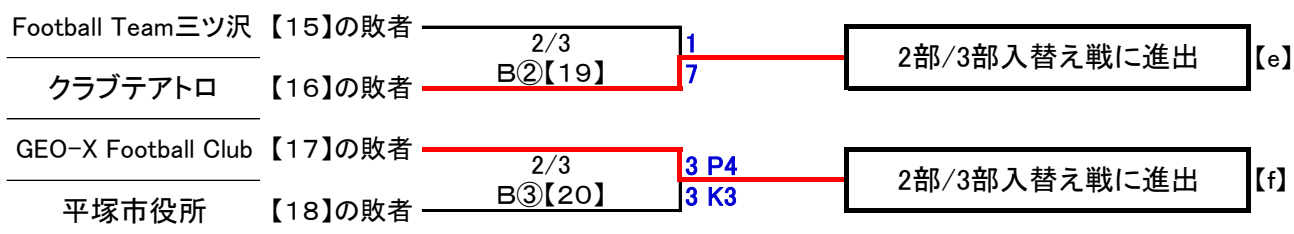

# 第32回神奈川県社会人サッカー選手権大会

(兼2部昇格トーナメント兼全国社会人サッカー選手権大会関東予選県代表決定戦兼神奈川県サッカー選手権大会社会人代表決定戦)  
1次トーナメント

1回戦 1/6      2回戦 1/13 1/20      昇格決定戦 1/27

3部順位決定戦

会場	
開始時間	
①	9:30
②	11:15
③	13:00
④	14:45

会場	
A	馬入人工芝
B	保土ヶ谷公園
C	住友電工横浜
D	日本工学院G
E	