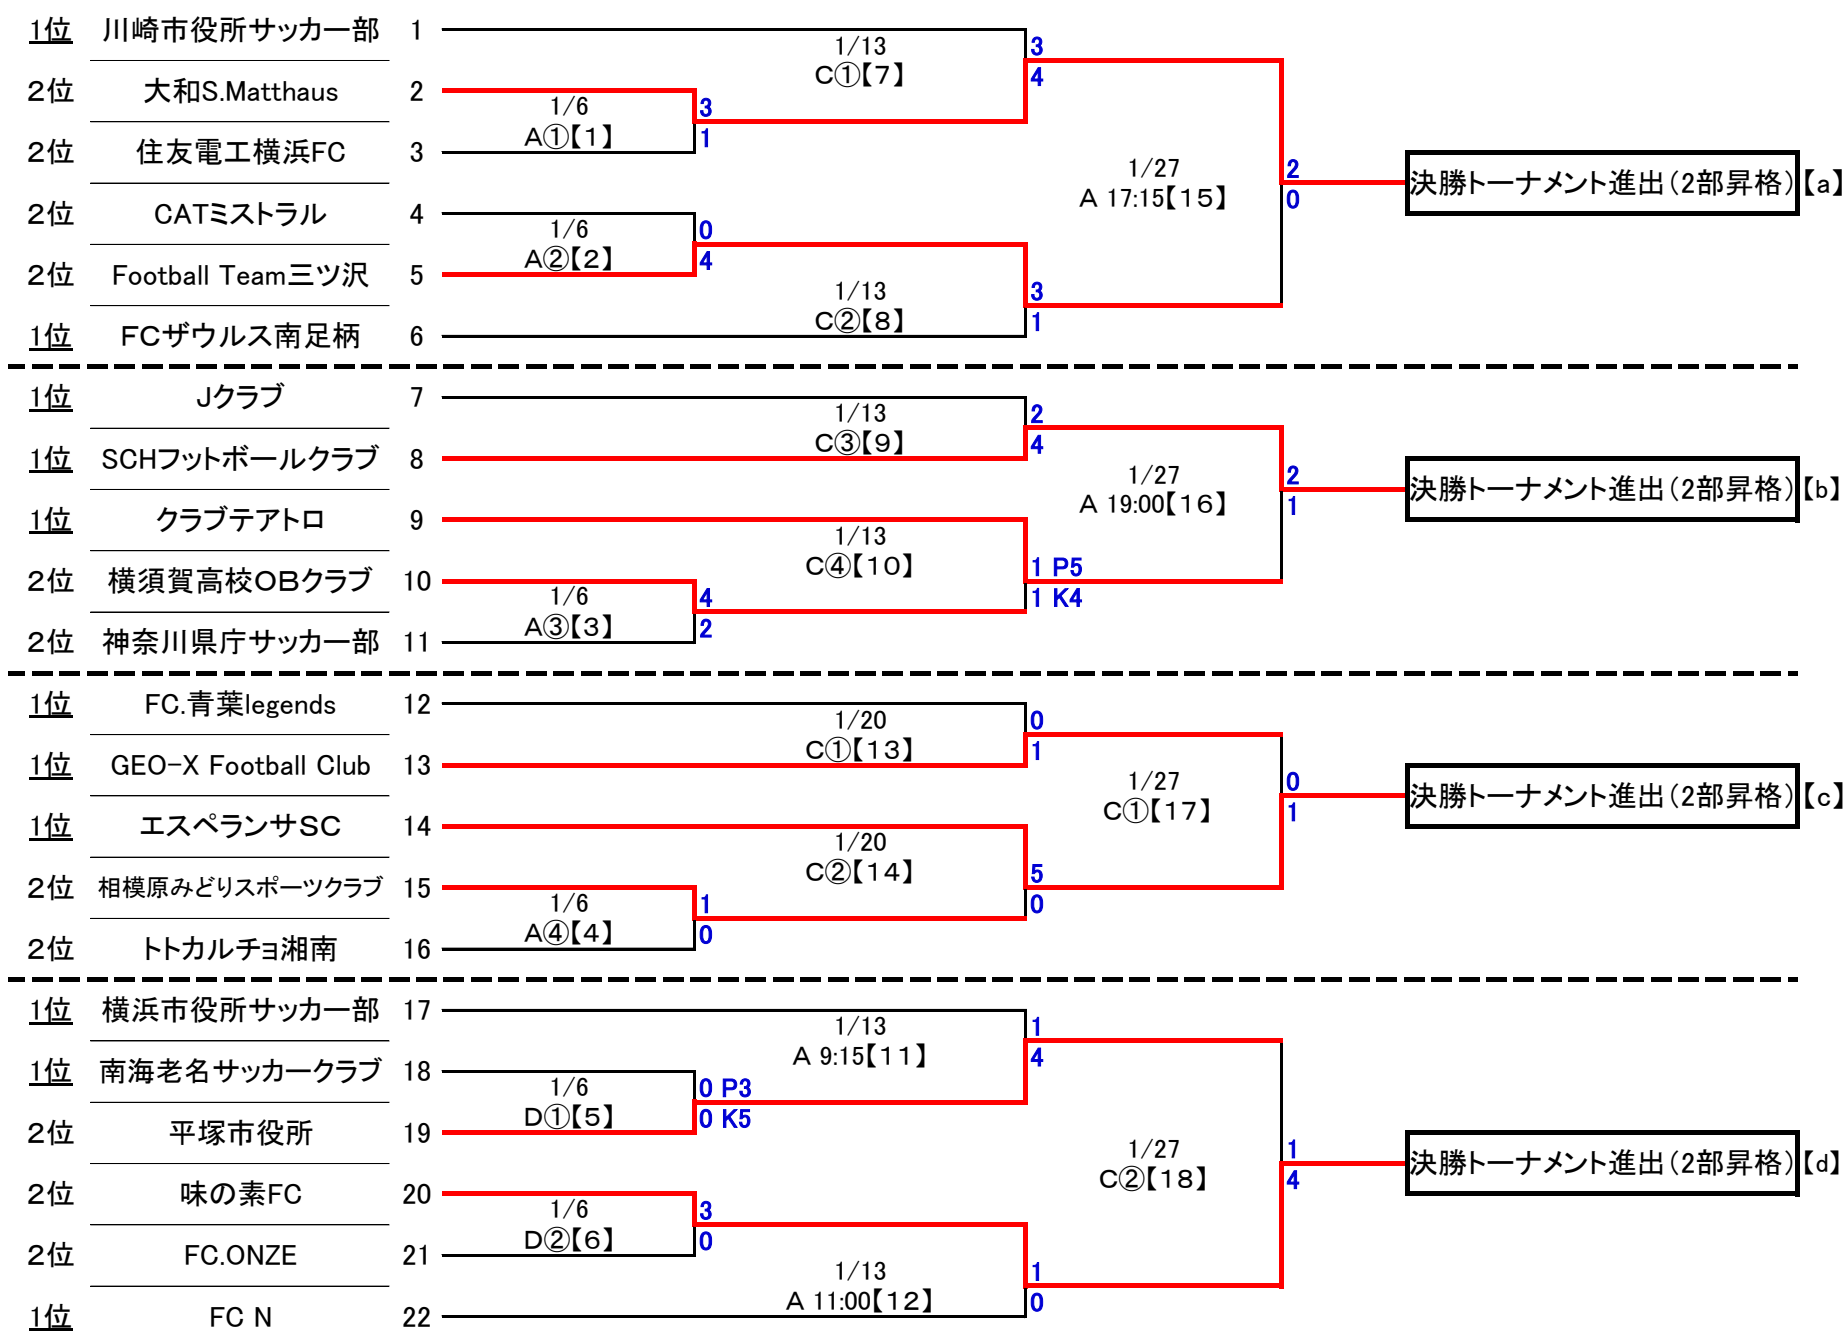

# 第32回神奈川県社会人サッカー選手権大会

(兼2部昇格トーナメント兼全国社会人サッカー選手権大会関東予選県代表決定戦兼神奈川県サッカー選手権大会社会人代表決定戦)  
1次トーナメント

1回戦 1/6      2回戦 1/13 1/20      昇格決定戦 1/27

3部順位決定戦

会場	
開始時間	
①	9:30
②	11:15
③	13:00
④	14:45

会場	
A	馬入人工芝
B	保土ヶ谷公園
C	住友電工横浜
D	日本工学院G
E	