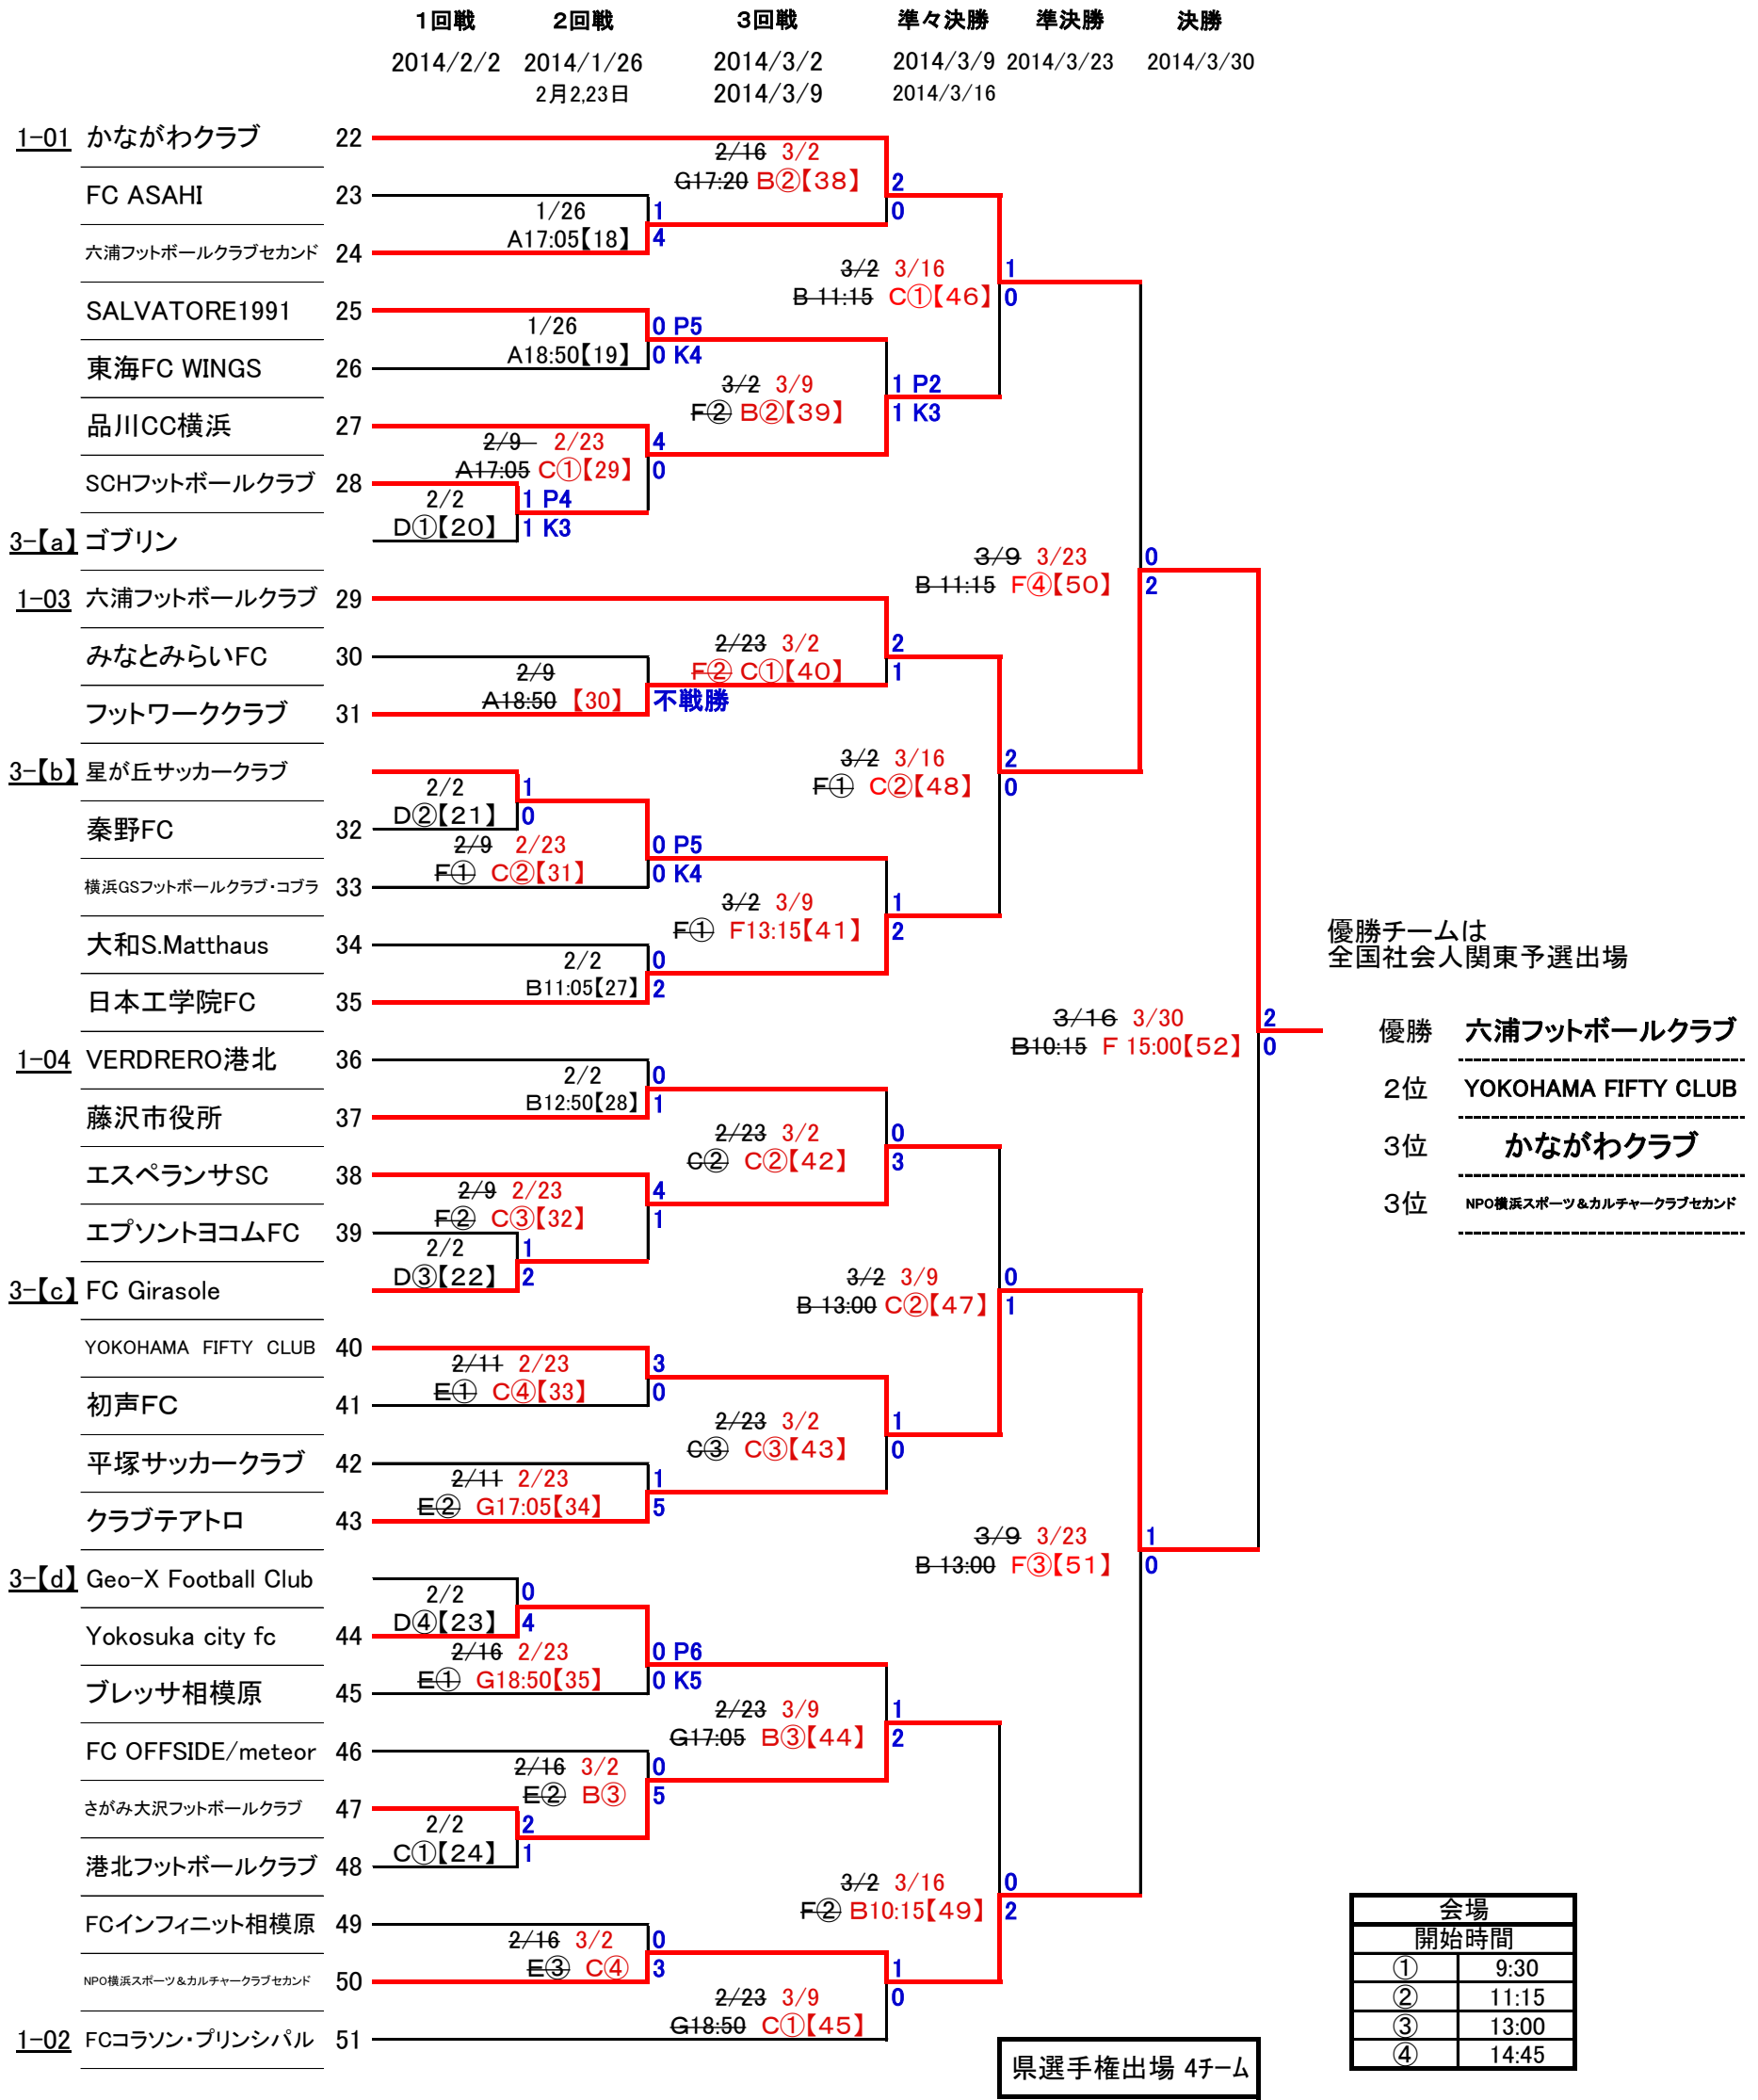

第33回神奈川県社会人サッカー選手権大会

(兼2部昇格トーナメント兼全国社会人サッカー選手権関東予選県代表決定戦兼神奈川県サッカー選手権大会社会人代表決定戦)

決勝トーナメント

1部/2部入替戦

YOKOHAMA FIFTY CLUB	1部10位	1/26	2	YOKOHAMA FIFTY CLUB
日本工学院フットボールクラブ	2部3位	H19:00【53】	1	1部残留

2部/3部入替戦

ALL Z	2部19位	2/11 3/16	0	横須賀高校OBク
横須賀高校OBクラブ	[e]の勝者	E③ C③【54】	1	2部昇格
FC厚木	2部20位	2/11 3/16	3	FC厚木
住吉SC	[f]の勝者	E④ C④【55】	0	2部残留

会場	
A	馬入人工芝
B	保土ヶ谷公園
C	住友電工横浜
D	体育センター(クレイ)
E	綾瀬スポーツ公園
F	日本工学院G
G	秋葉台競技場
H	横浜スポーツマンクラブ
I	綾瀬市民スポーツセンター