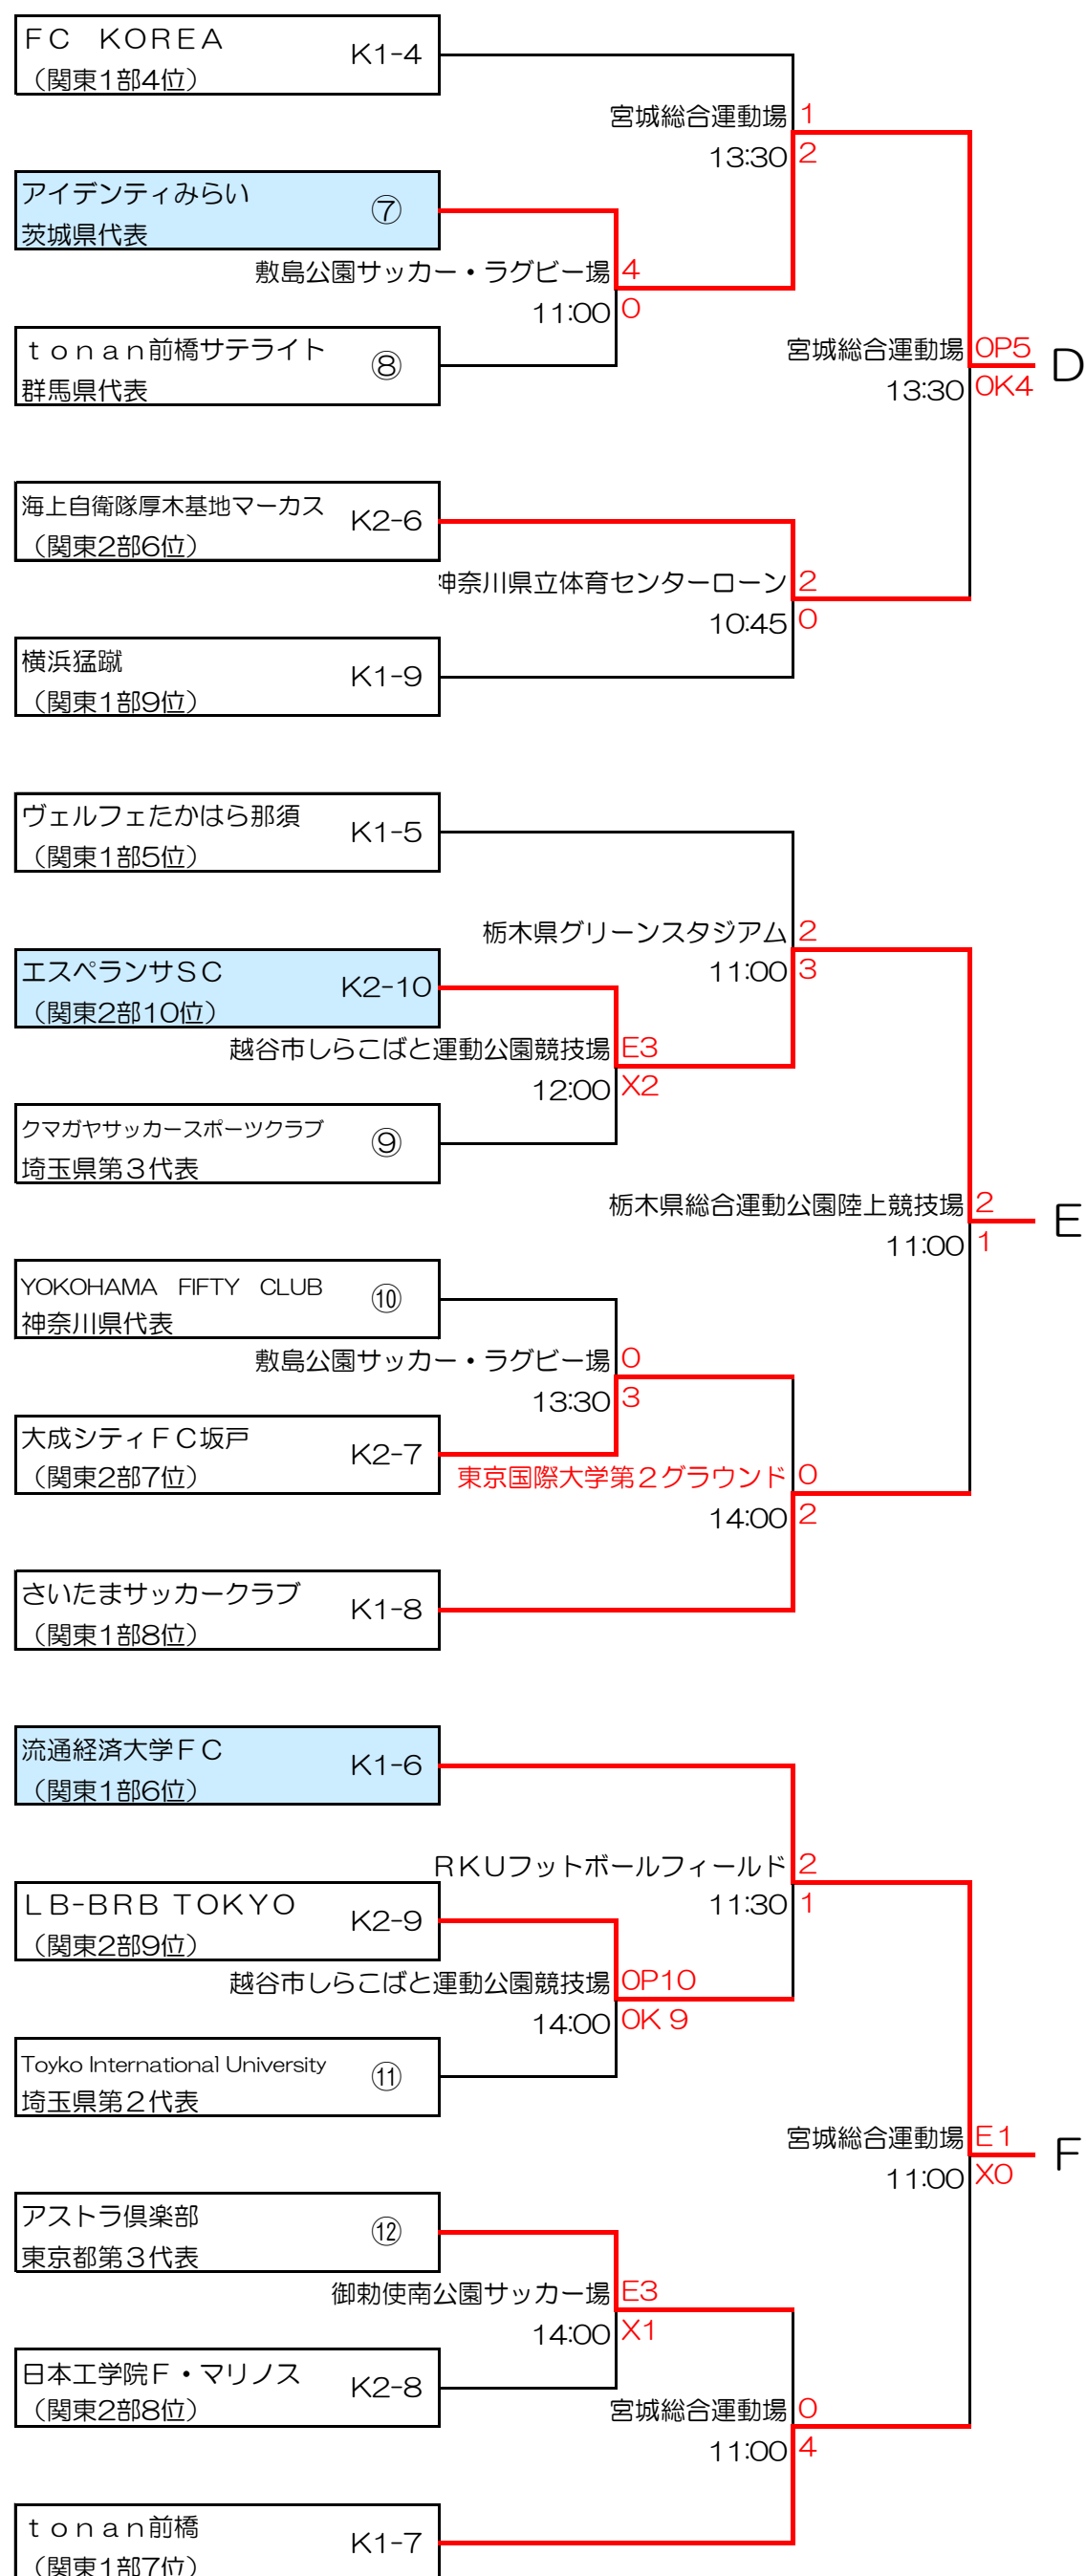

第52回（平成28年度）全国社会人サッカー選手権大会 関東予選 組合せ

2016年6月19日
関東社会人サッカー連盟

6月5日 6月12日 6月19日

6月5日 6月12日 6月19日

- K1-1～10：関東リーグ1部枠
- K2-1～10：関東リーグ2部枠
- ①～⑫：都県代表枠

埼玉3、東京3、神奈川1、栃木1、
茨城1、千葉1、群馬1、山梨1

試合開始時間（原則として）

1会場1試合の場合	13:00
1会場2試合の場合	第1試合 12:00 第2試合 14:00