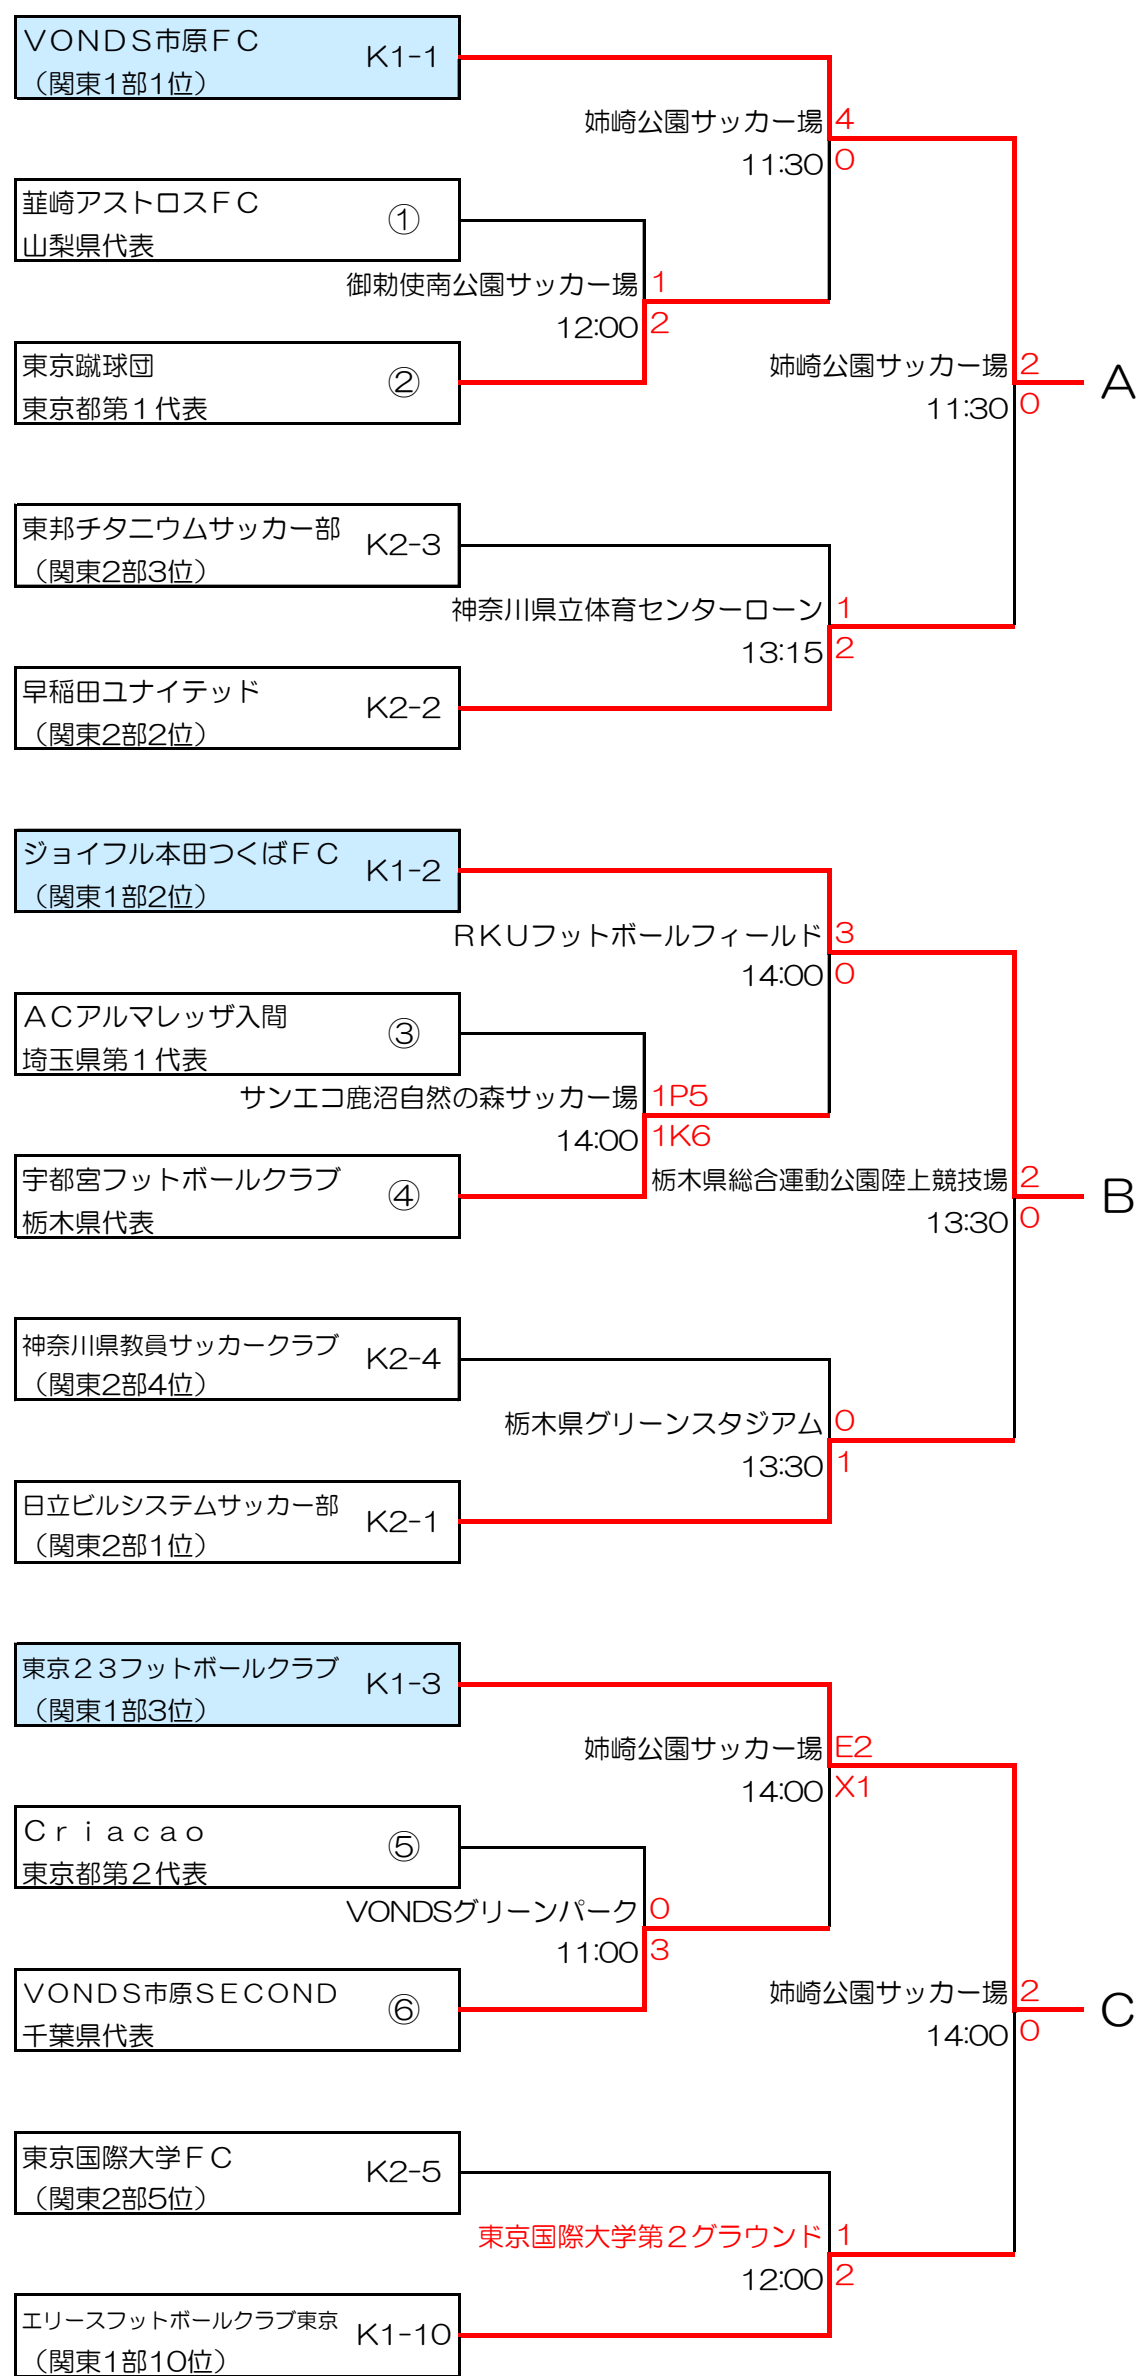

第52回（平成28年度）全国社会人サッカー選手権大会 関東予選 組合せ

2016年6月19日
関東社会人サッカー連盟

6月5日 6月12日 6月19日

6月5日 6月12日 6月19日

- K1-1～10：関東リーグ1部枠
- K2-1～10：関東リーグ2部枠
- ①～⑫：都県代表枠

埼玉3、東京3、神奈川1、栃木1、
茨城1、千葉1、群馬1、山梨1

試合開始時間（原則として）

1会場1試合の場合	13:00
1会場2試合の場合	第1試合 12:00 第2試合 14:00