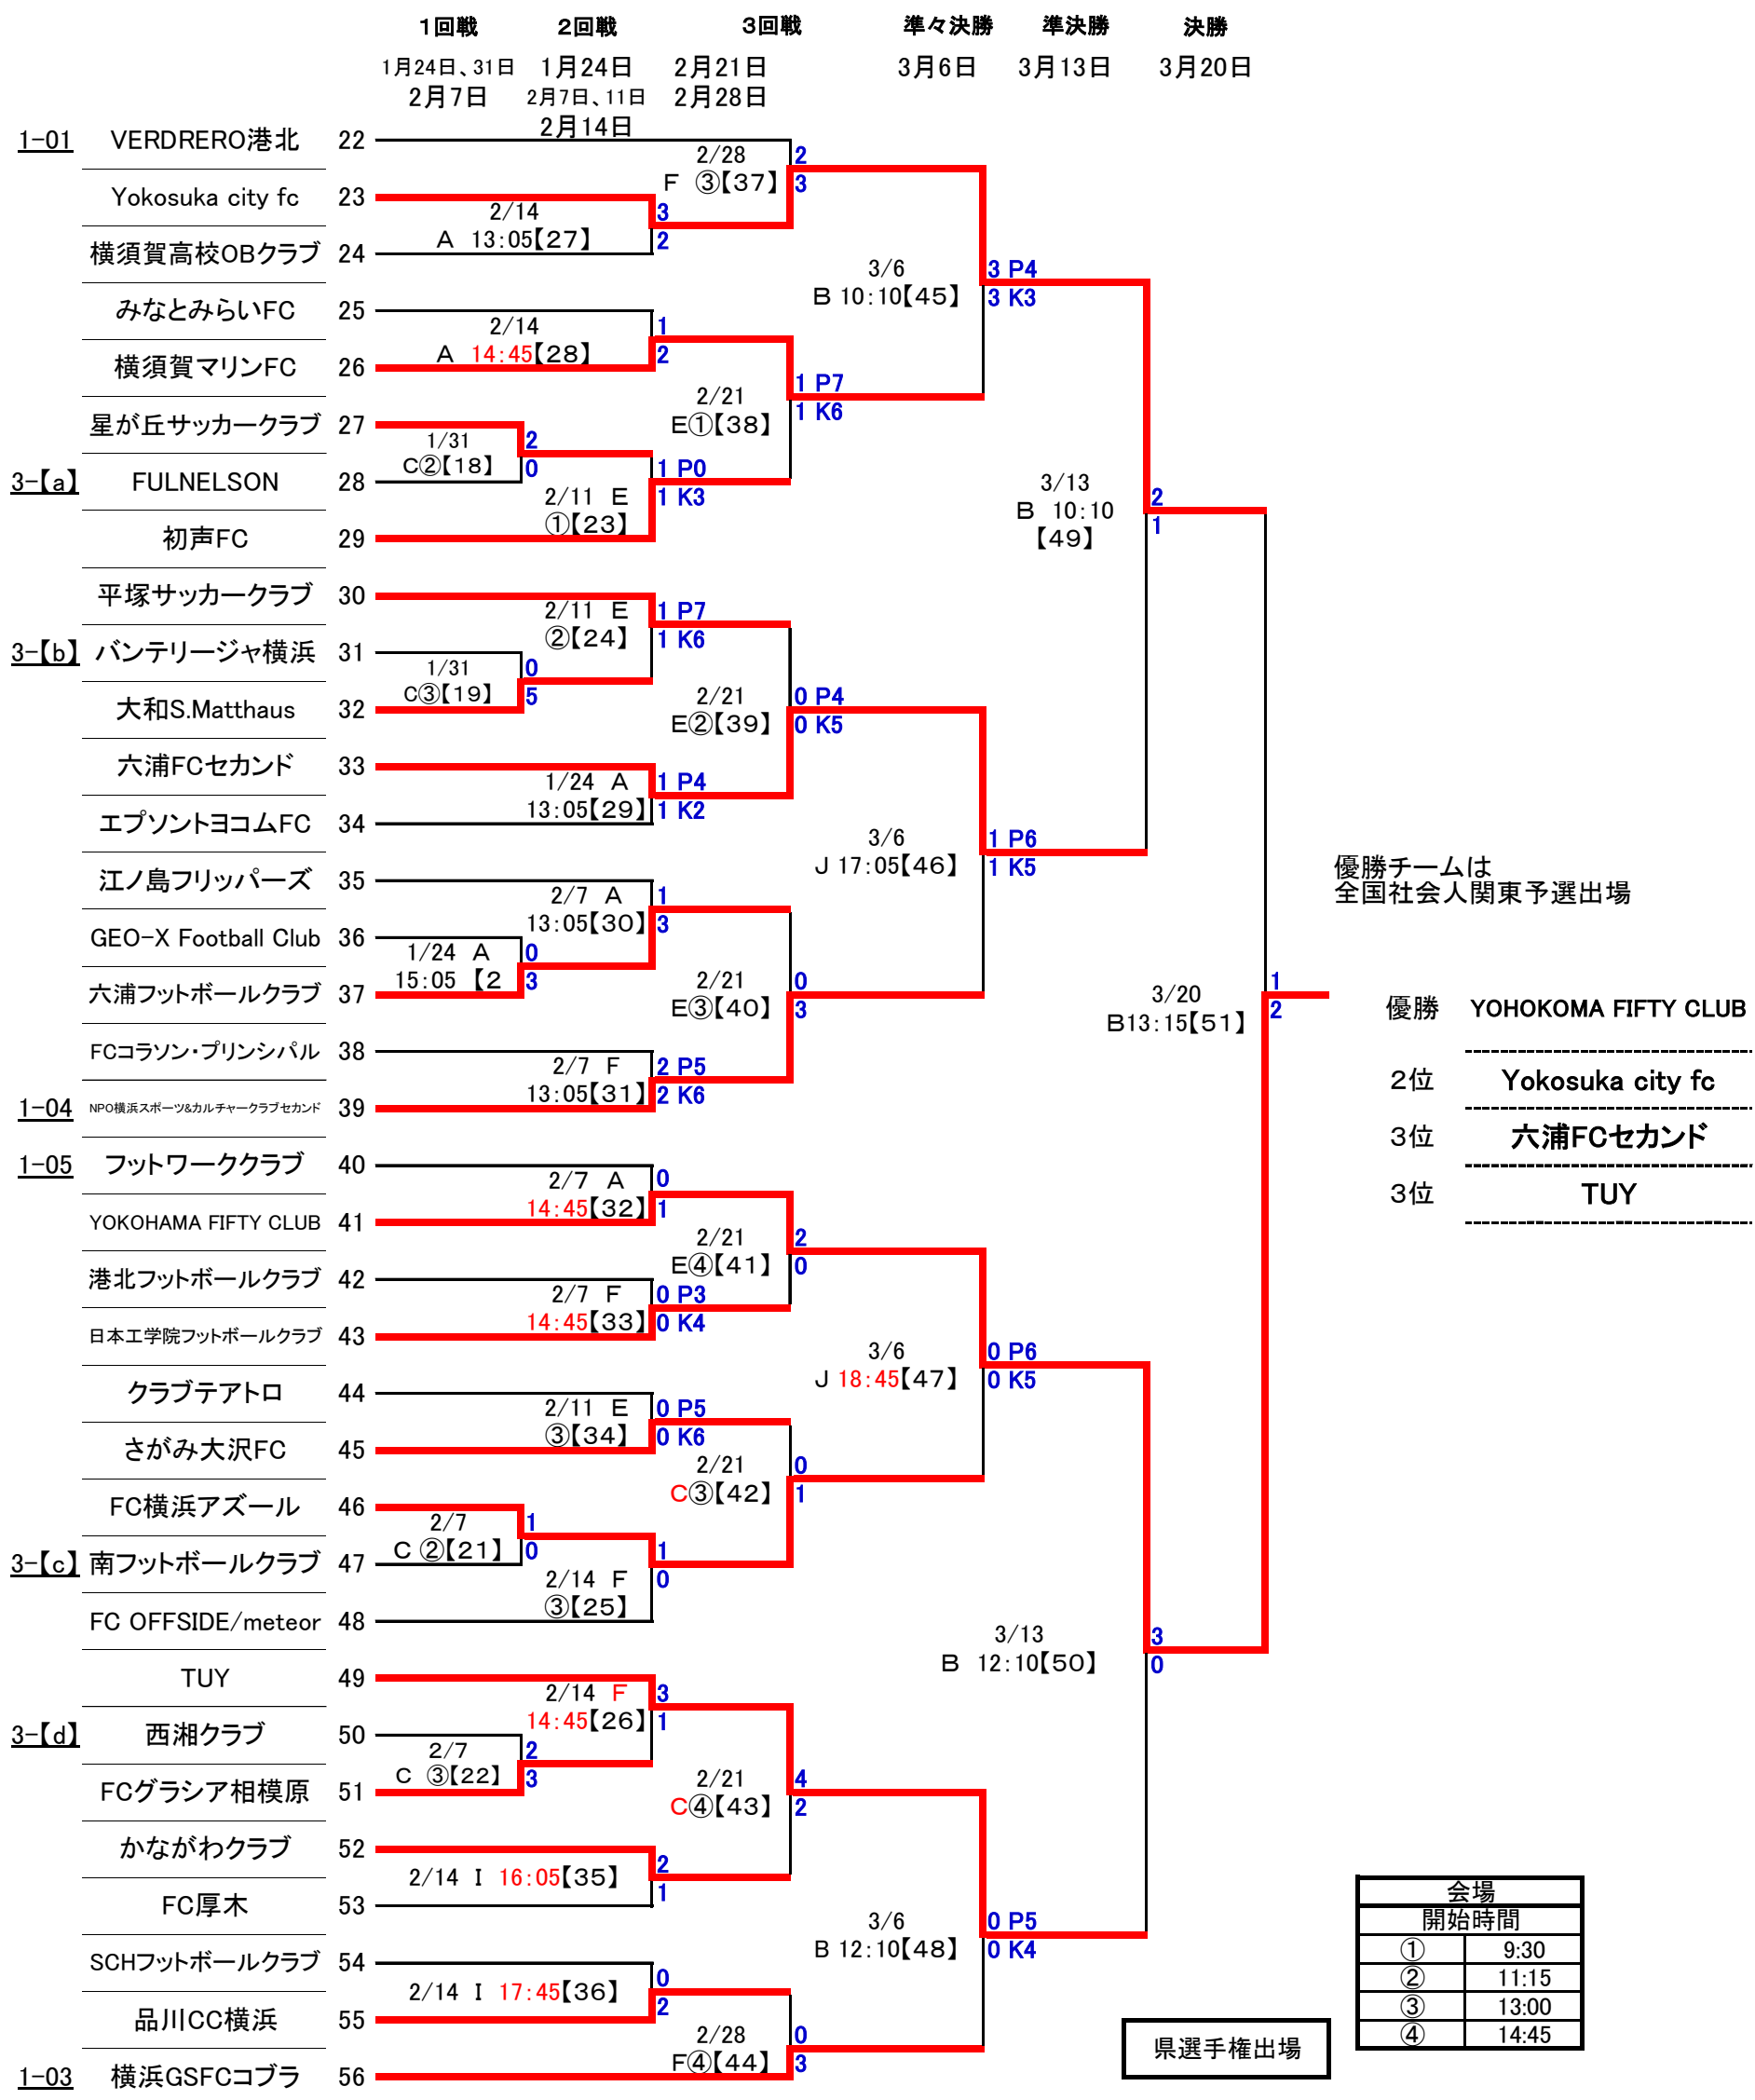

第35回神奈川県社会人サッカー選手権大会

(兼2部昇格トーナメント兼全国社会人サッカー選手権関東予選県代表決定戦兼神奈川県サッカー選手権大会社会人代表決定戦)

決勝トーナメント

会場	
開始時間	
①	9:30
②	11:15
③	13:00
④	14:45

会場	
A	馬入人工芝
B	保土ヶ谷公園
C	住友電工横浜
D	体育センター(クレー)
E	綾瀬スポーツ公園
F	日本工学院G
G	秋葉台競技場
I	かもめパーク
J	綾瀬市民スポーツセンター