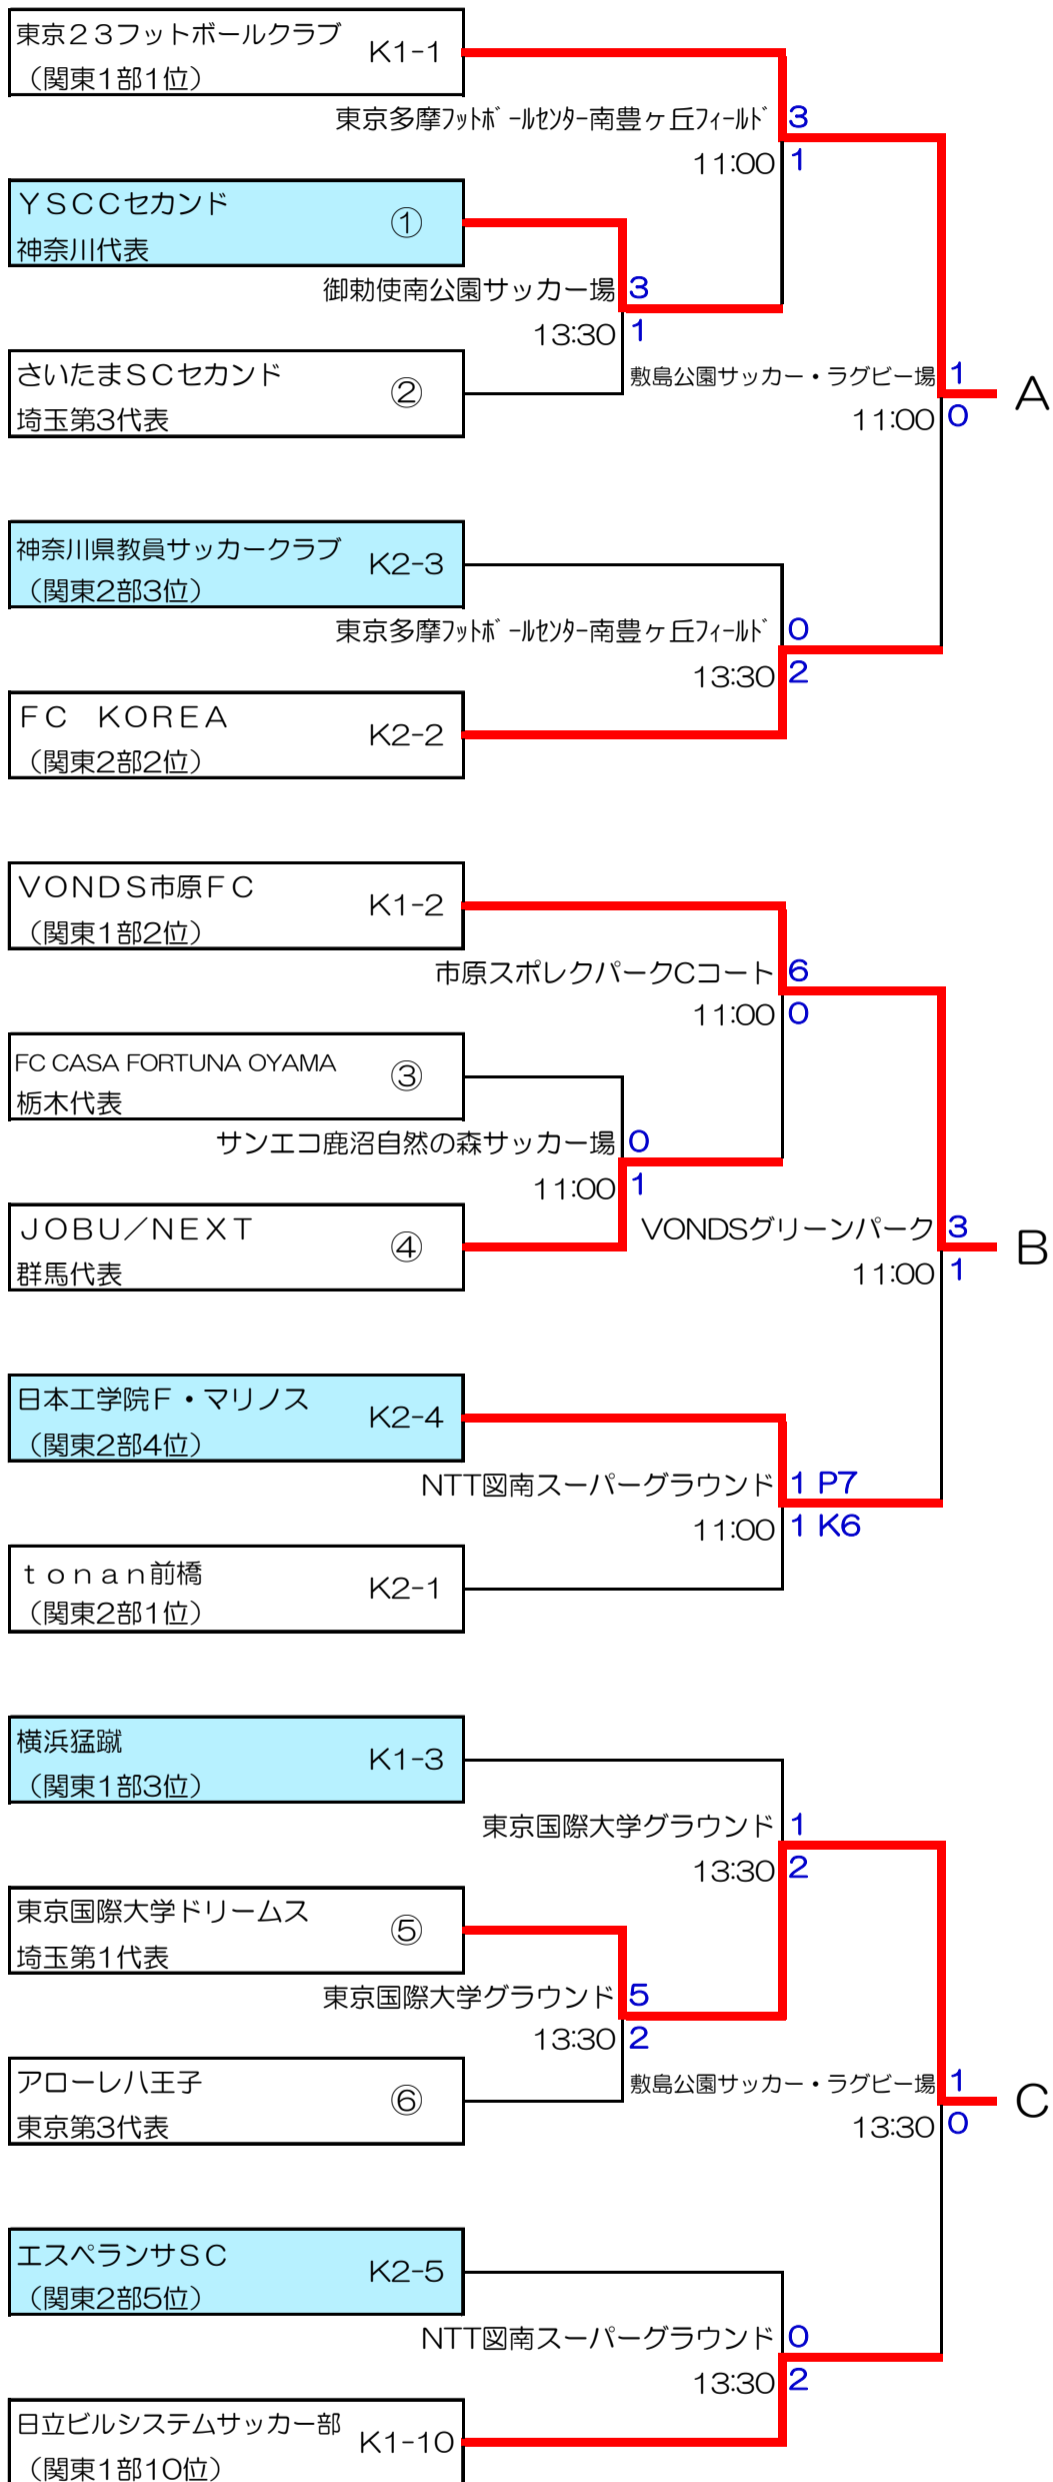

第53回（平成29年度）全国社会人サッカー選手権大会 関東予選 組合せ

2017/6/4
関東社会人サッカー連盟

6月4日 6月11日 6月18日

6月4日 6月11日 6月18日

- K1-1~10：関東リーグ1部枠
- K2-1~10：関東リーグ2部枠
- ①~⑫：都県代表枠

埼玉3、東京3、神奈川1、栃木1、
茨城1、千葉1、群馬1、山梨1

試合開始時間（原則として）

1会場1試合の場合	13:00
1会場2試合の場合	第1試合 11:00 第2試合 13:30