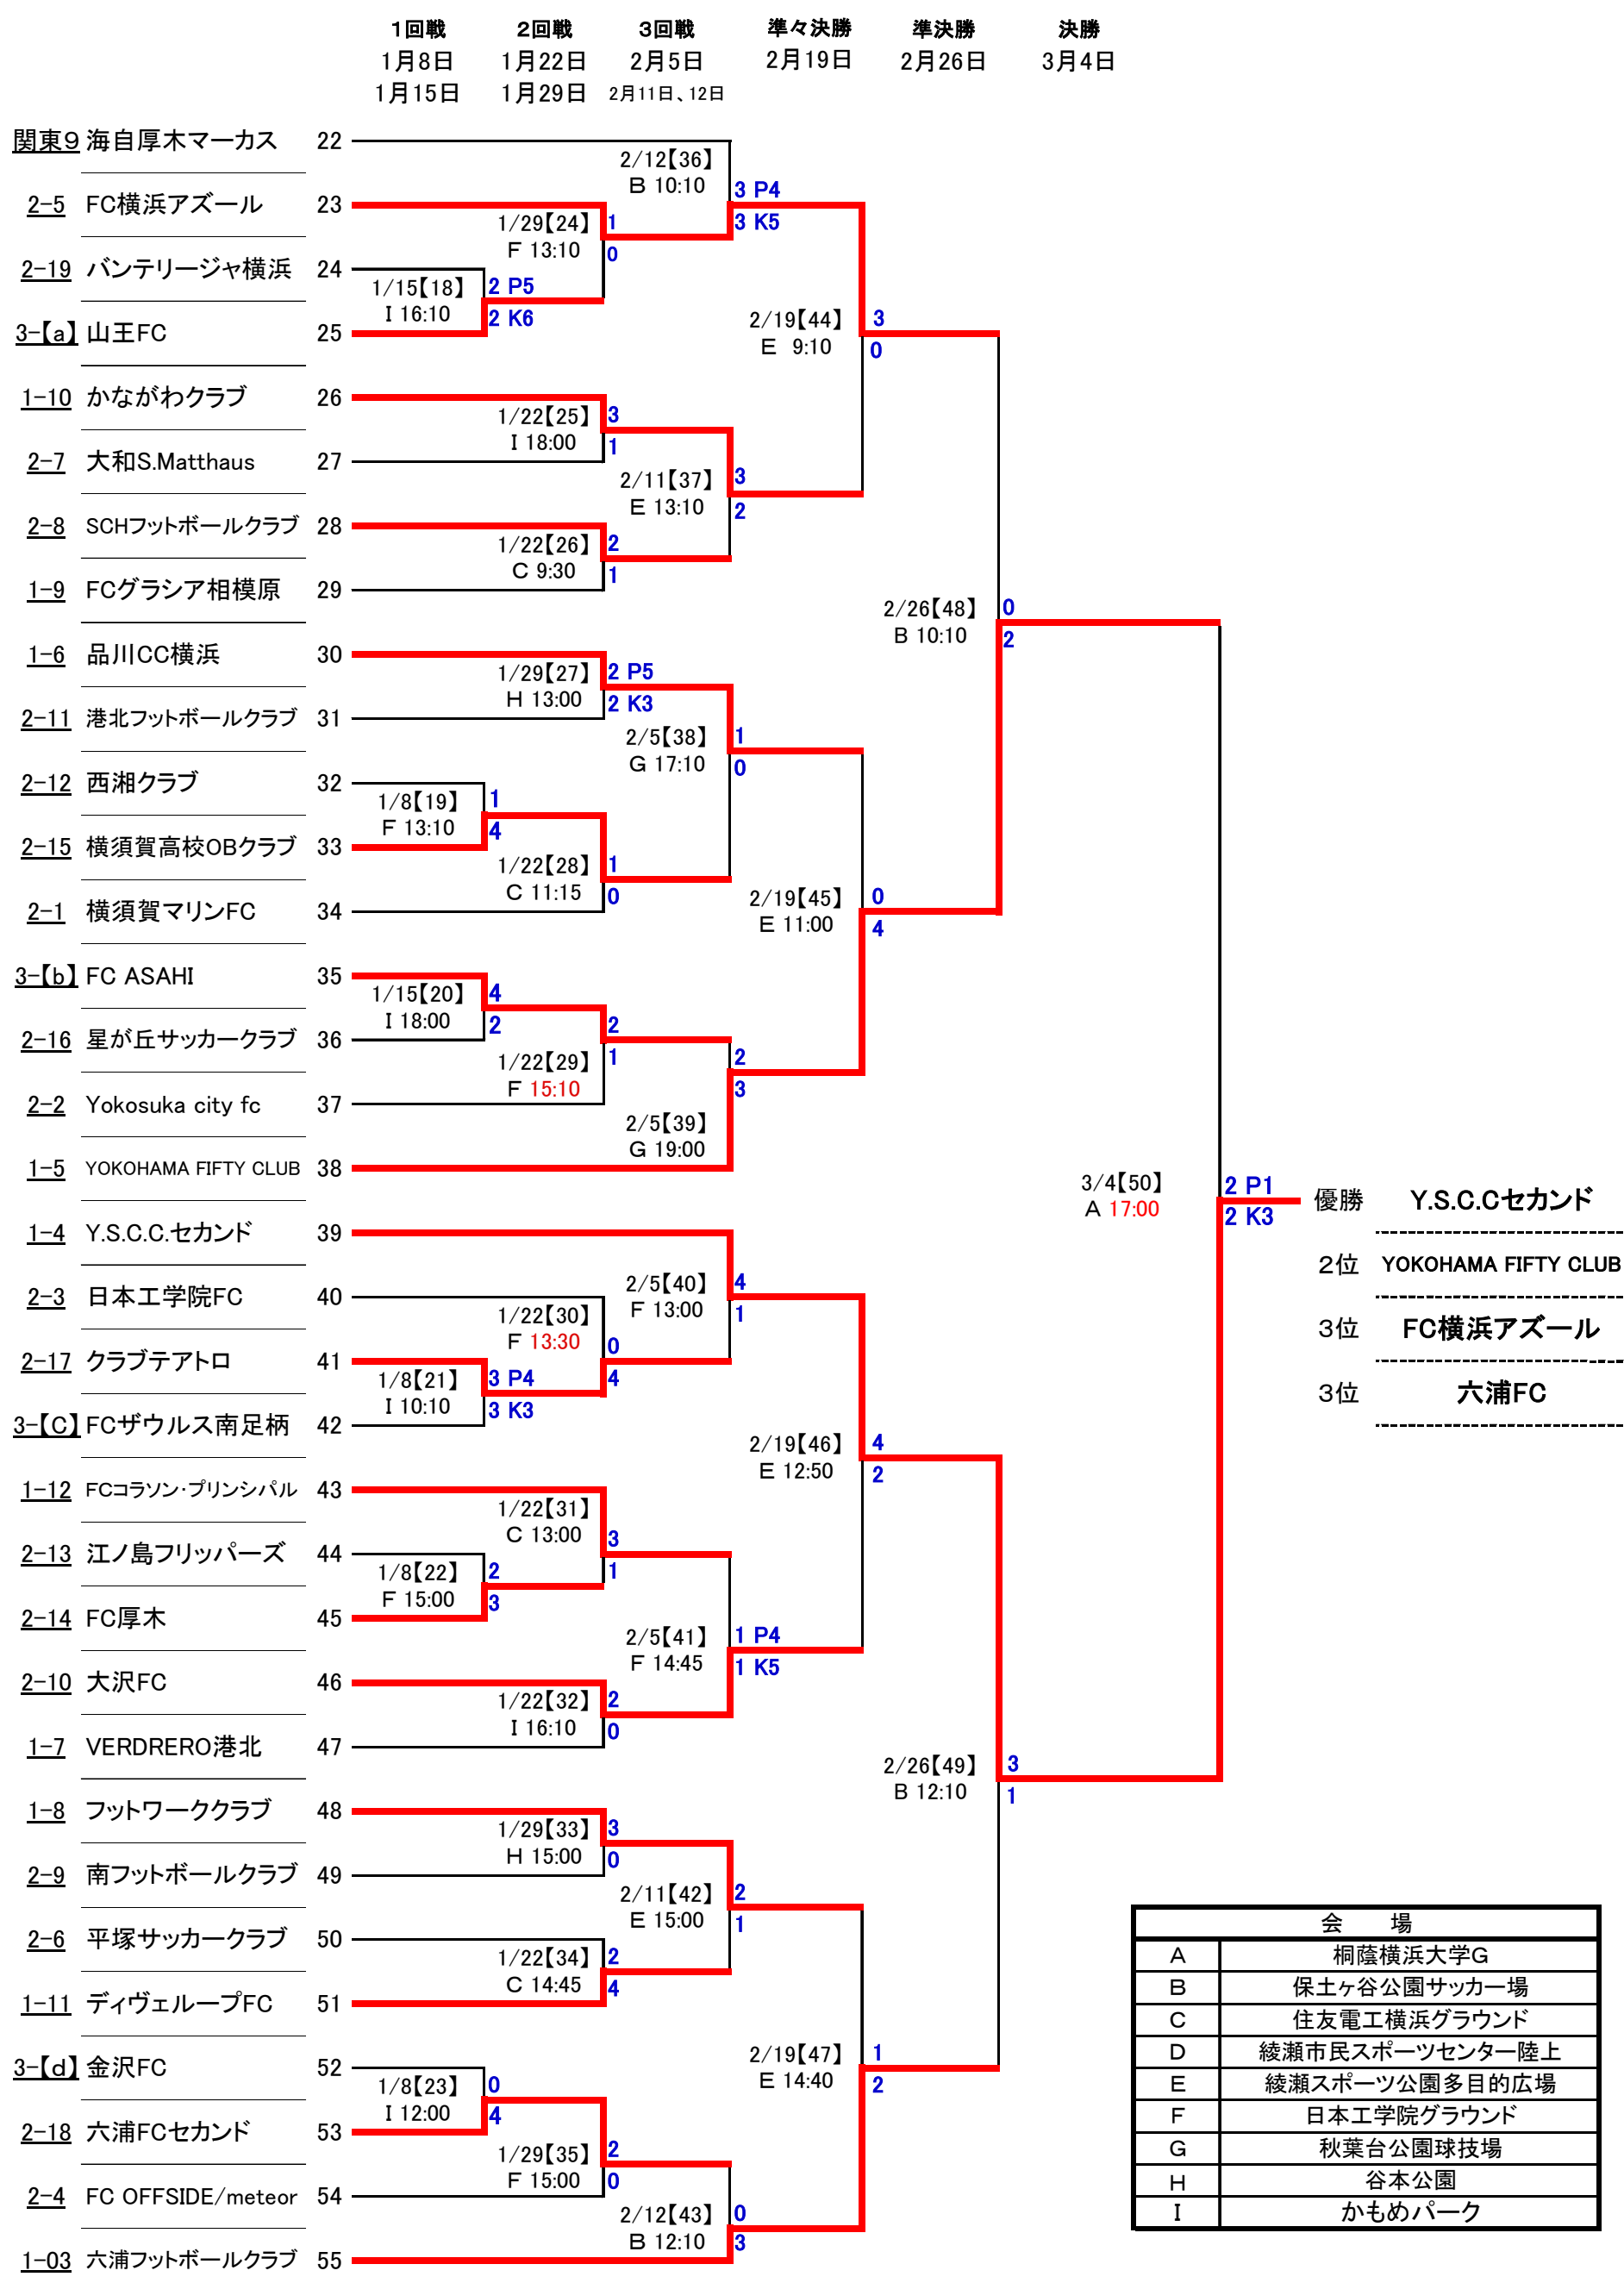

第36回神奈川県社会人サッカー選手権大会

(兼2部昇格トーナメント兼全国社会人サッカー選手権関東予選県代表決定戦兼神奈川県サッカー選手権大会社会人代表決定戦出場権)

決勝トーナメント

会場	
A	桐蔭横浜大学G
B	保土ヶ谷公園サッカー場
C	住友電工横浜グラウンド
D	綾瀬市民スポーツセンター陸上
E	綾瀬スポーツ公園多目的広場
F	日本工学院グラウンド
G	秋葉台公園球技場
H	谷本公園
I	かもめパーク