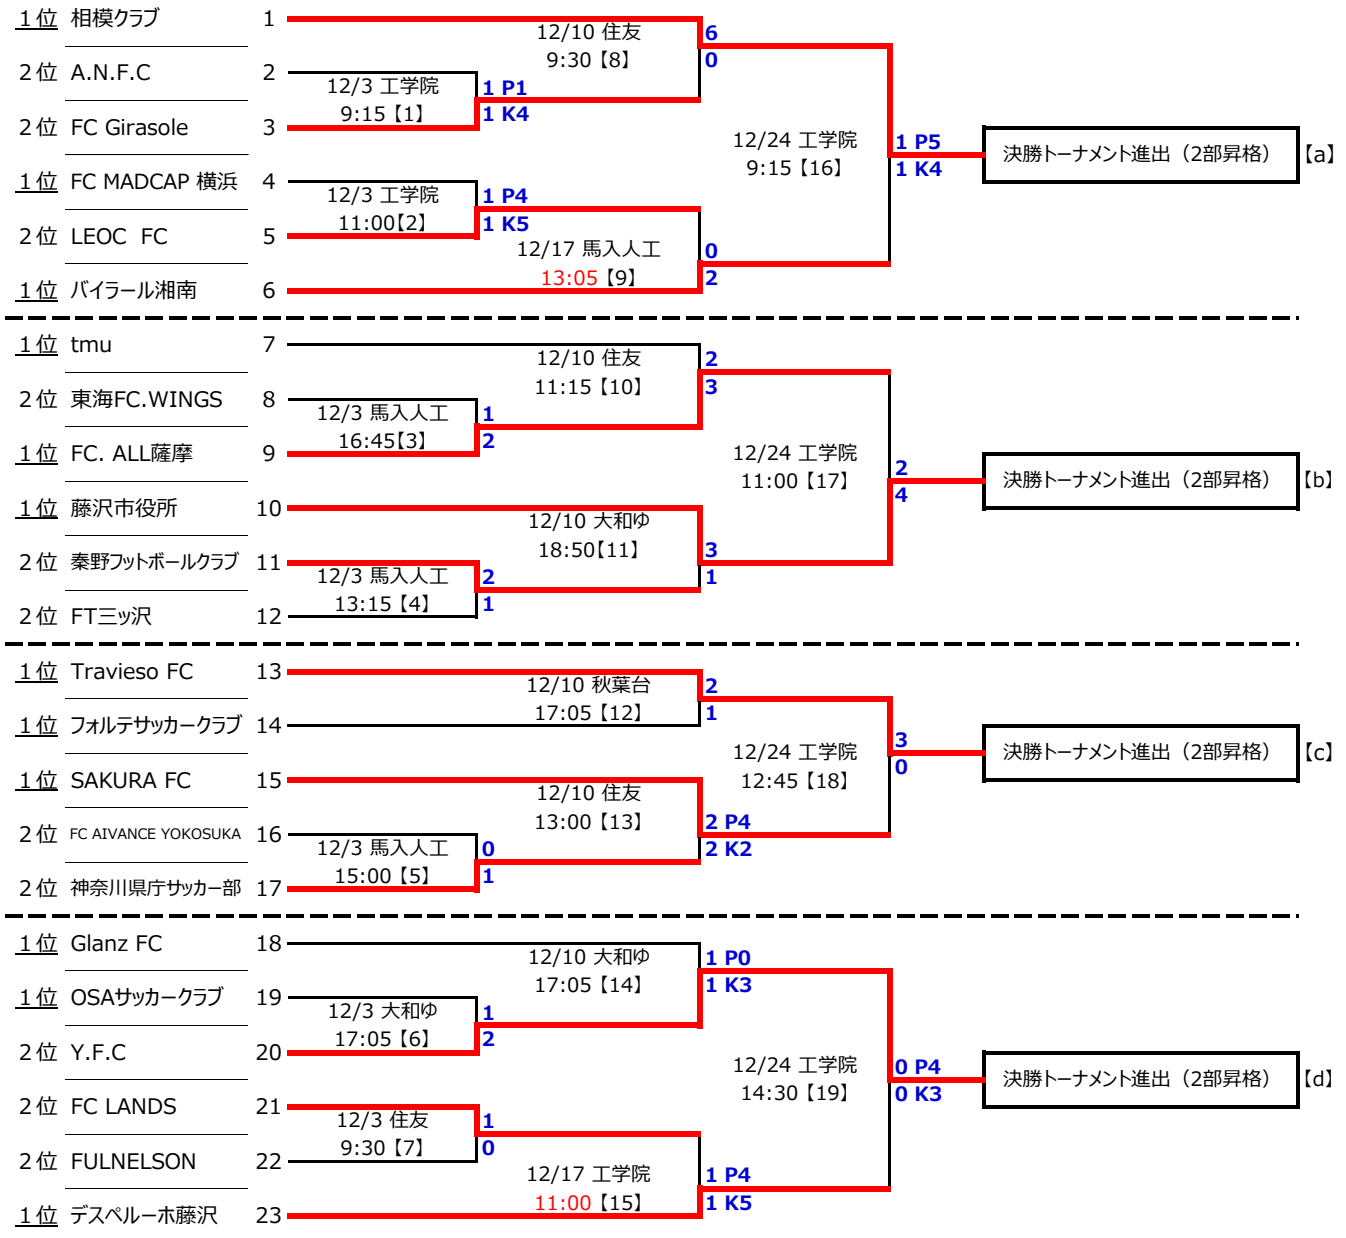

第37回神奈川県社会人サッカー選手権大会

(兼2部昇格トーナメント兼全国社会人サッカー選手権大会関東予選県代表決定戦兼神奈川県サッカー選手権大会社会人代表決定戦)

1次トーナメント

1回戦 12/3 2回戦 12/10、12/17 昇格決定戦 12/24

会 場	
工学院	日本工学院G
馬入人工	馬入ふれあい公園人工芝
秋葉台	秋葉台公園球技場
大和ゆ	大和ゆどりの森
住友	住友電工横浜G