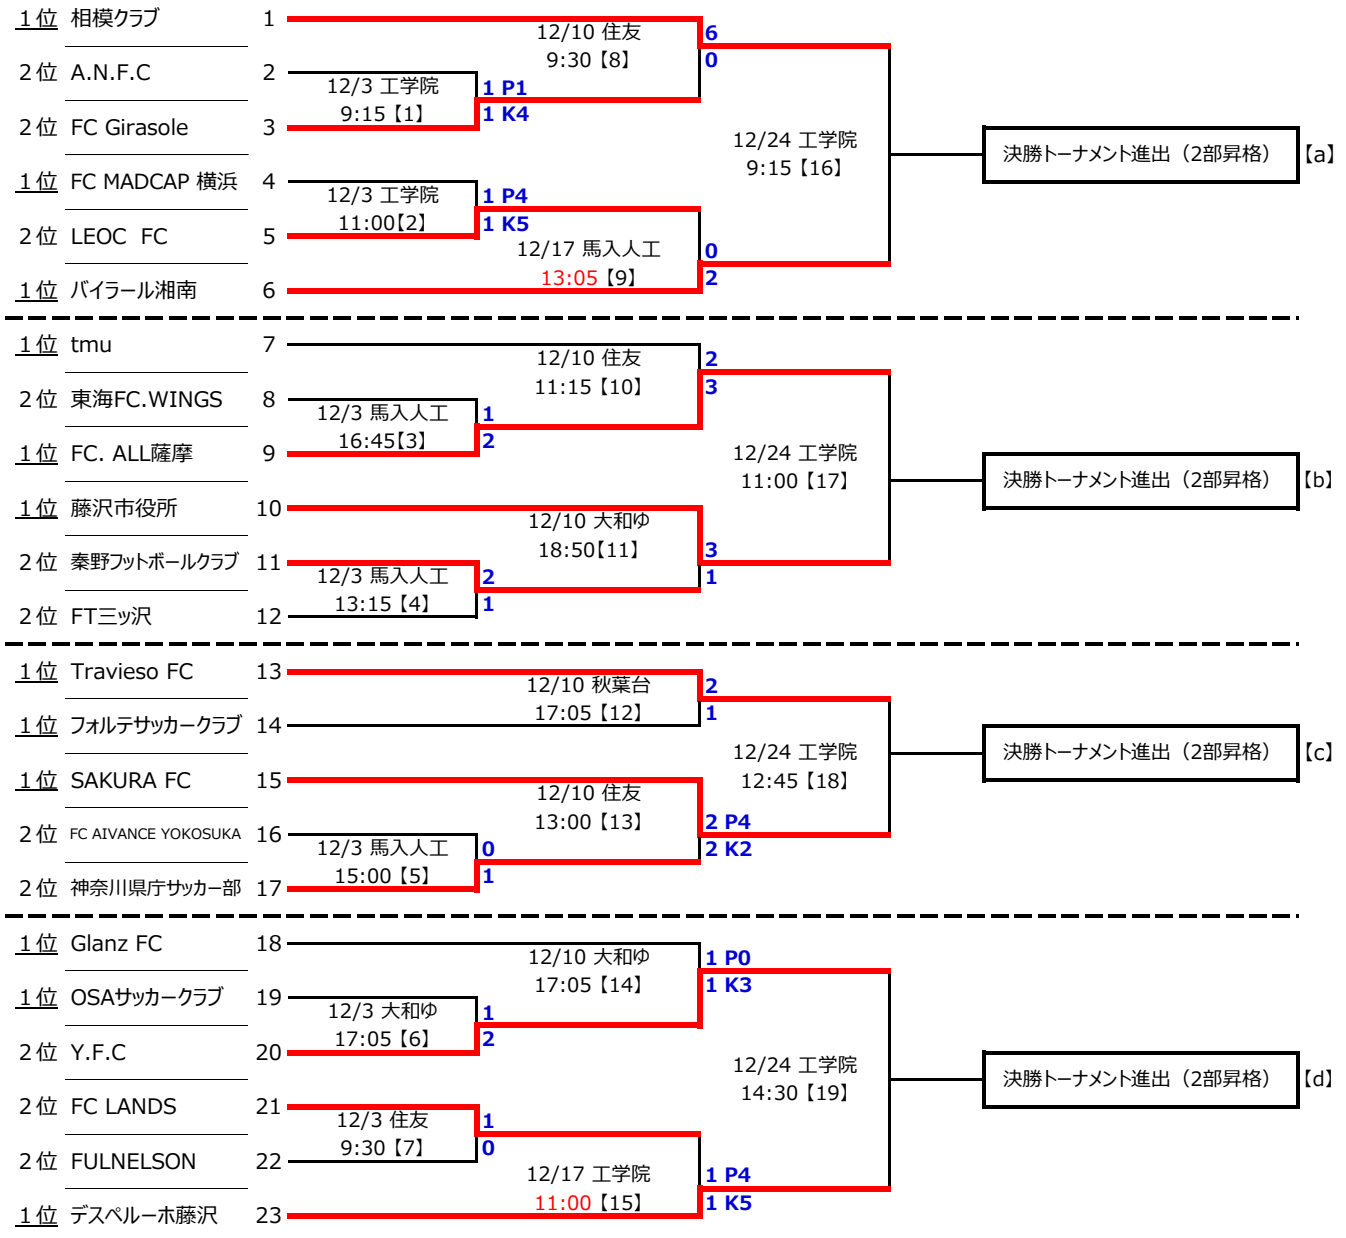

第37回神奈川県社会人サッカー選手権大会

(兼2部昇格トーナメント兼全国社会人サッカー選手権大会関東予選県代表決定戦兼神奈川県サッカー選手権大会社会人代表決定戦)

1次トーナメント

1回戦 12/3 2回戦 12/10、12/17 昇格決定戦 12/24

会 場	
工学院	日本工学院G
馬入人工	馬入ふれあい公園人工芝
秋葉台	秋葉台公園球技場
大和ゆ	大和ゆどりの森
住友	住友電工横浜G