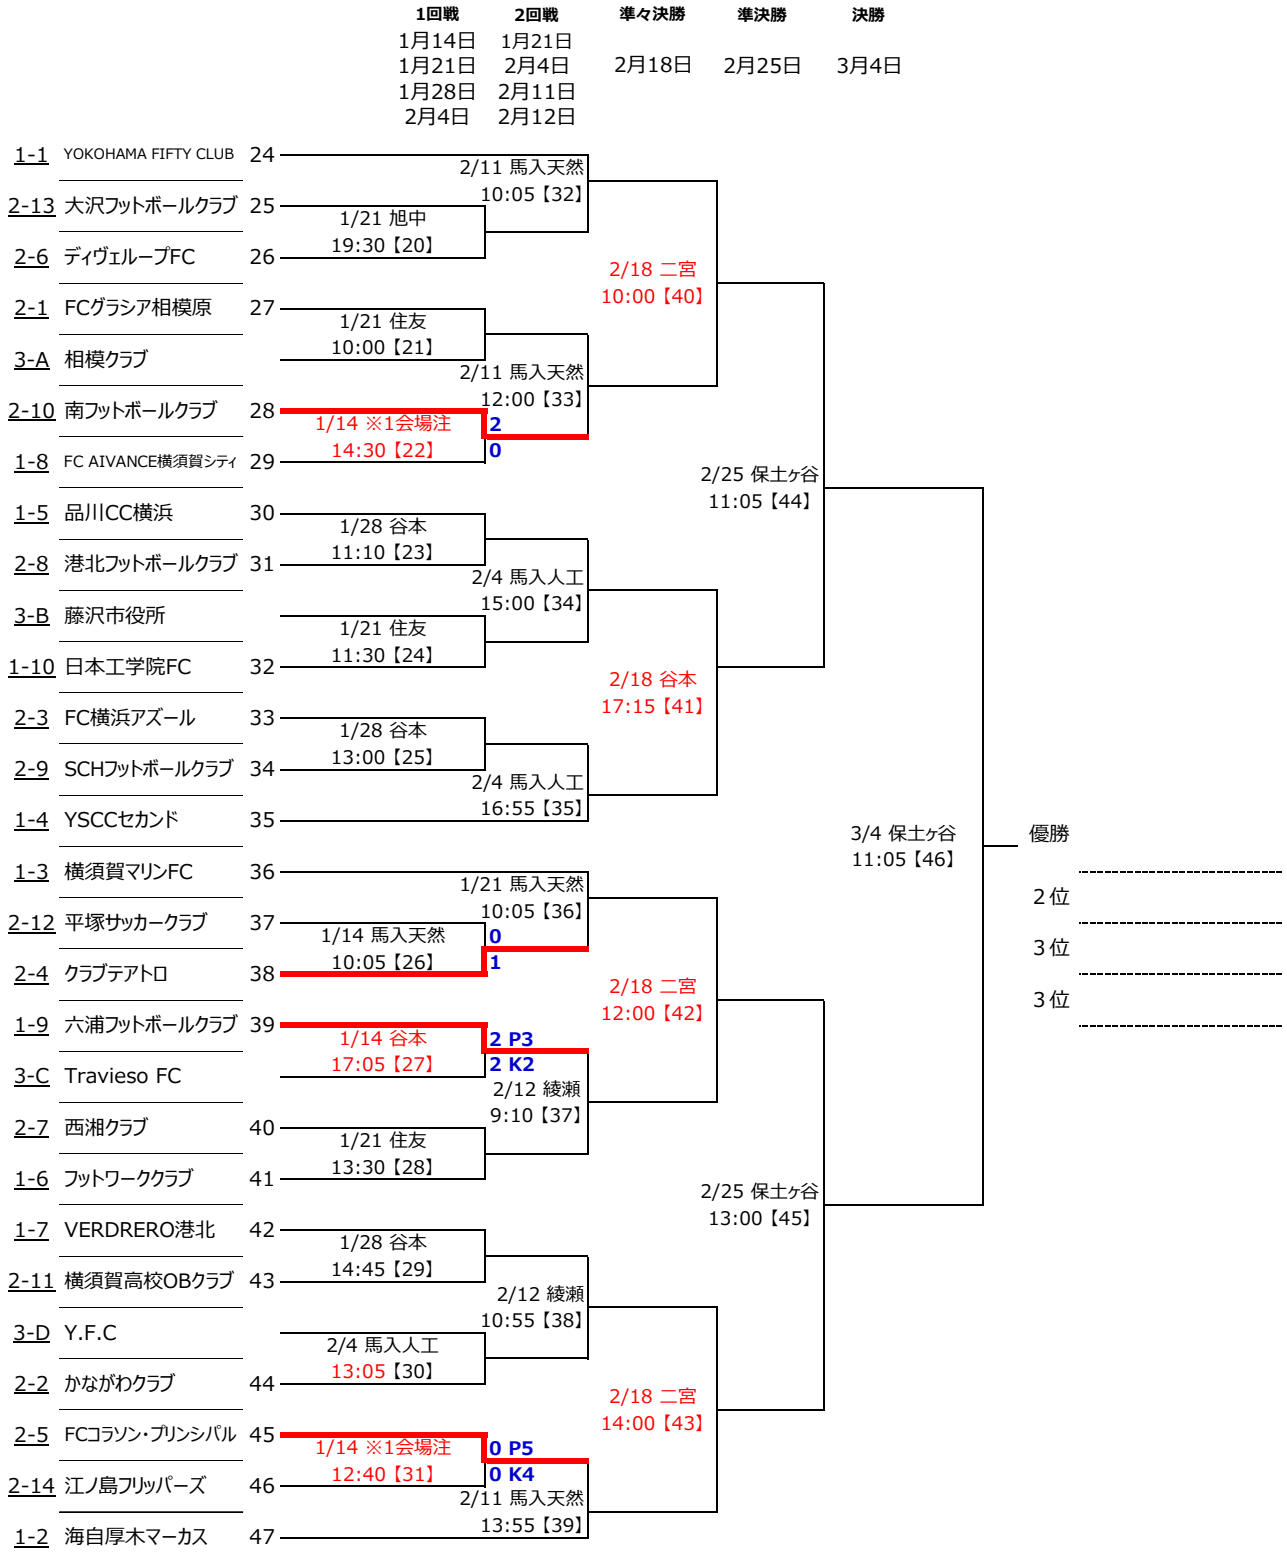

第37回神奈川県社会人サッカー選手権大会

(兼2部昇格トーナメント兼全国社会人サッカー選手権関東予選県代表決定戦兼神奈川県サッカー選手権大会社会人代表決定戦)

決勝トーナメント

※ 赤字は当初の予定より変更。
 (今後も会場変更の可能性があるのでご注意ください)
 ※1 この2試合は会場都合により一般の方の観戦はできませんのでご了承ください。

会場	
保土ヶ谷	保土ヶ谷公園サッカー場
馬入天然	馬入ふれあい公園 (天然芝)
馬入人工	馬入ふれあい公園 (人工芝)
谷本	谷本公園
綾瀬	綾瀬スポーツ公園第一
住友	住友電工横浜G
旭中	相模原市立旭中学校
二宮	あいおい損保二宮G (天然芝)