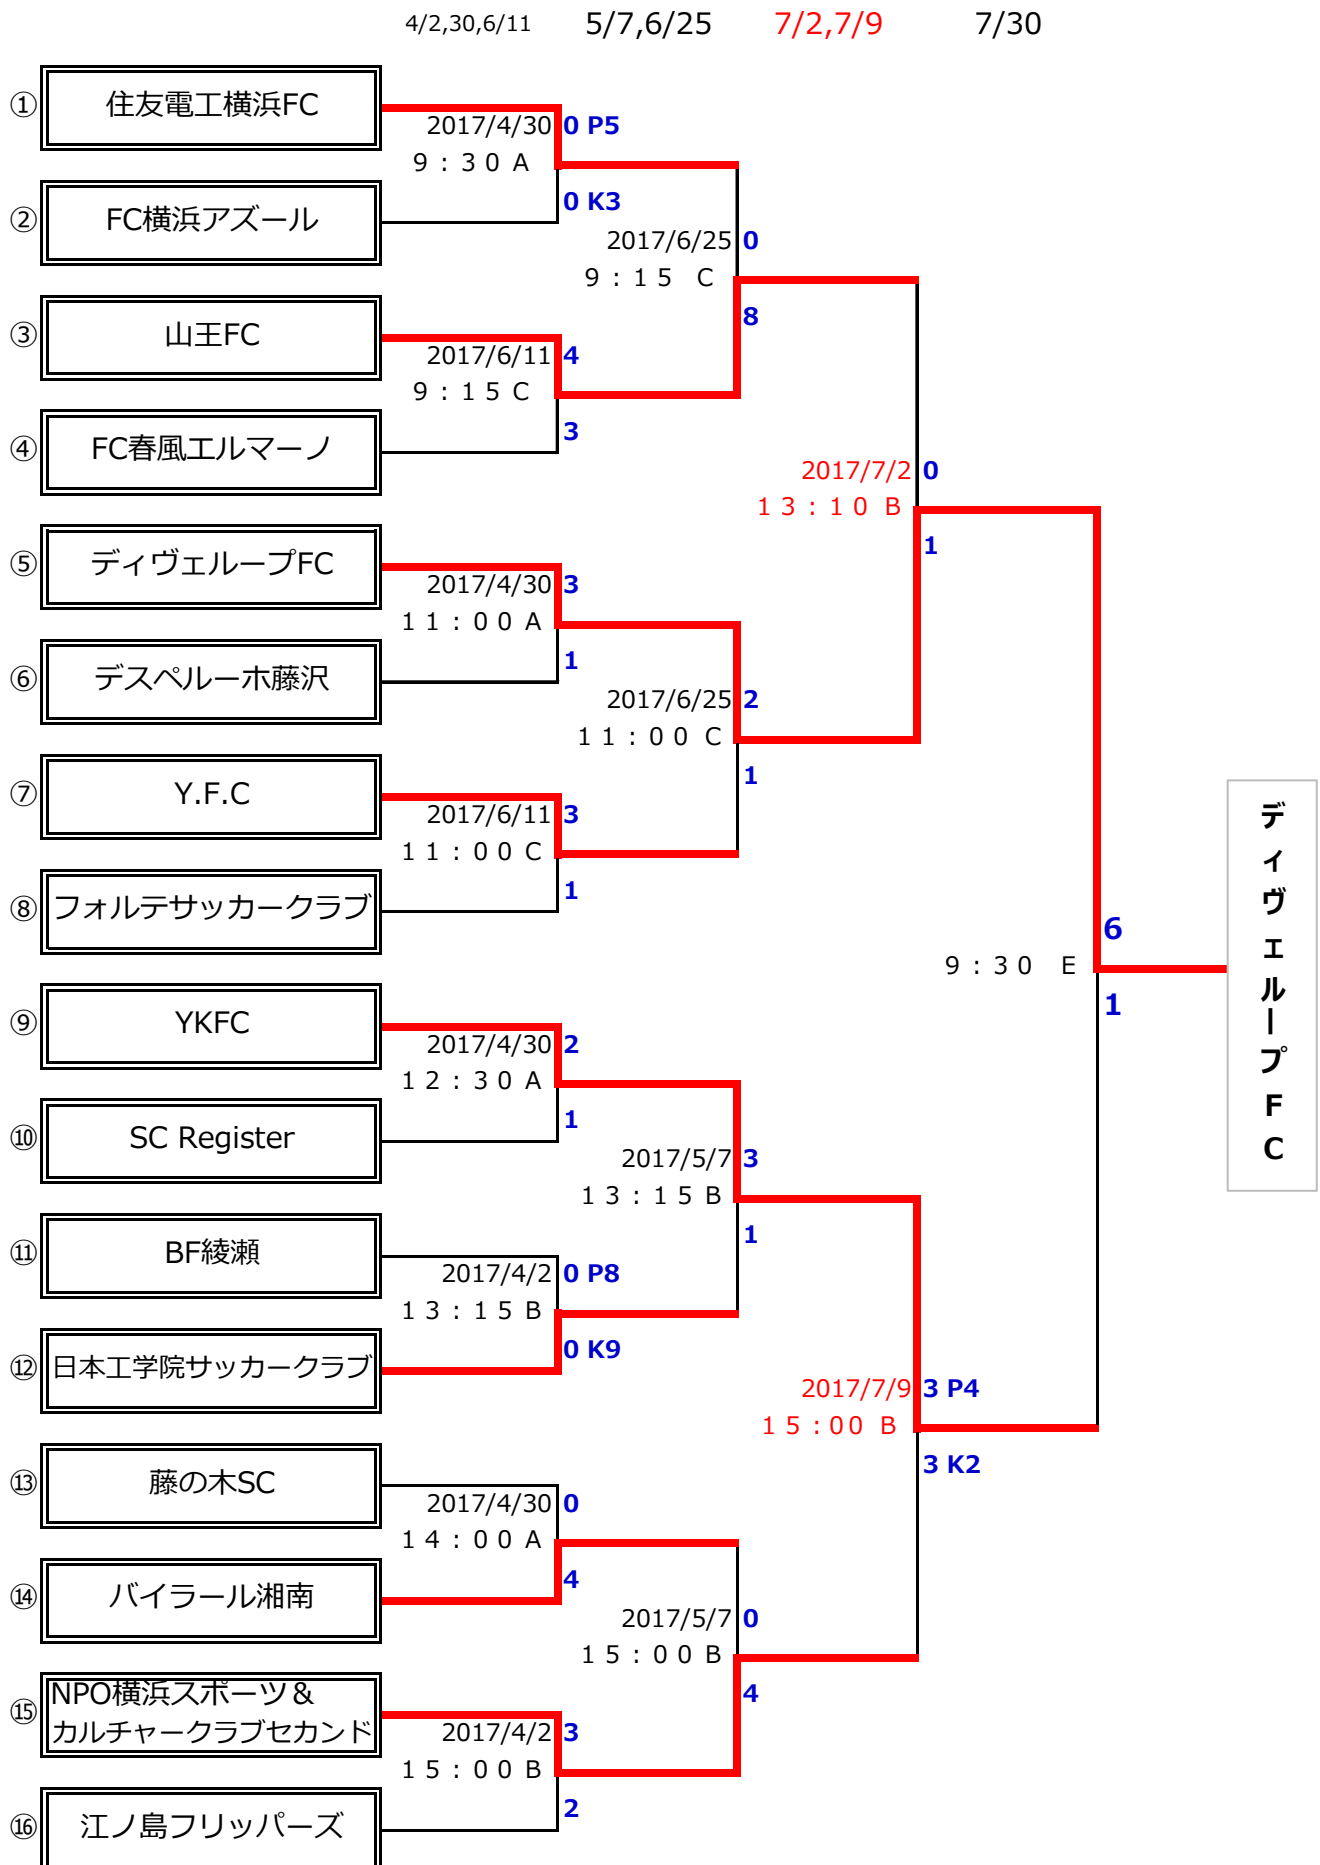

第24回全国クラブチームサッカー選手権神奈川大会組み合わせ

◆会場

- A:住友電工横浜G
- B:日本工学院G
- C:綾瀬スポーツ公園第2
- D:かもめパーク
- E:馬入ふれあい公園天然芝

※ 準決勝の日程・会場が変更されました(4/25、再変更4/30)