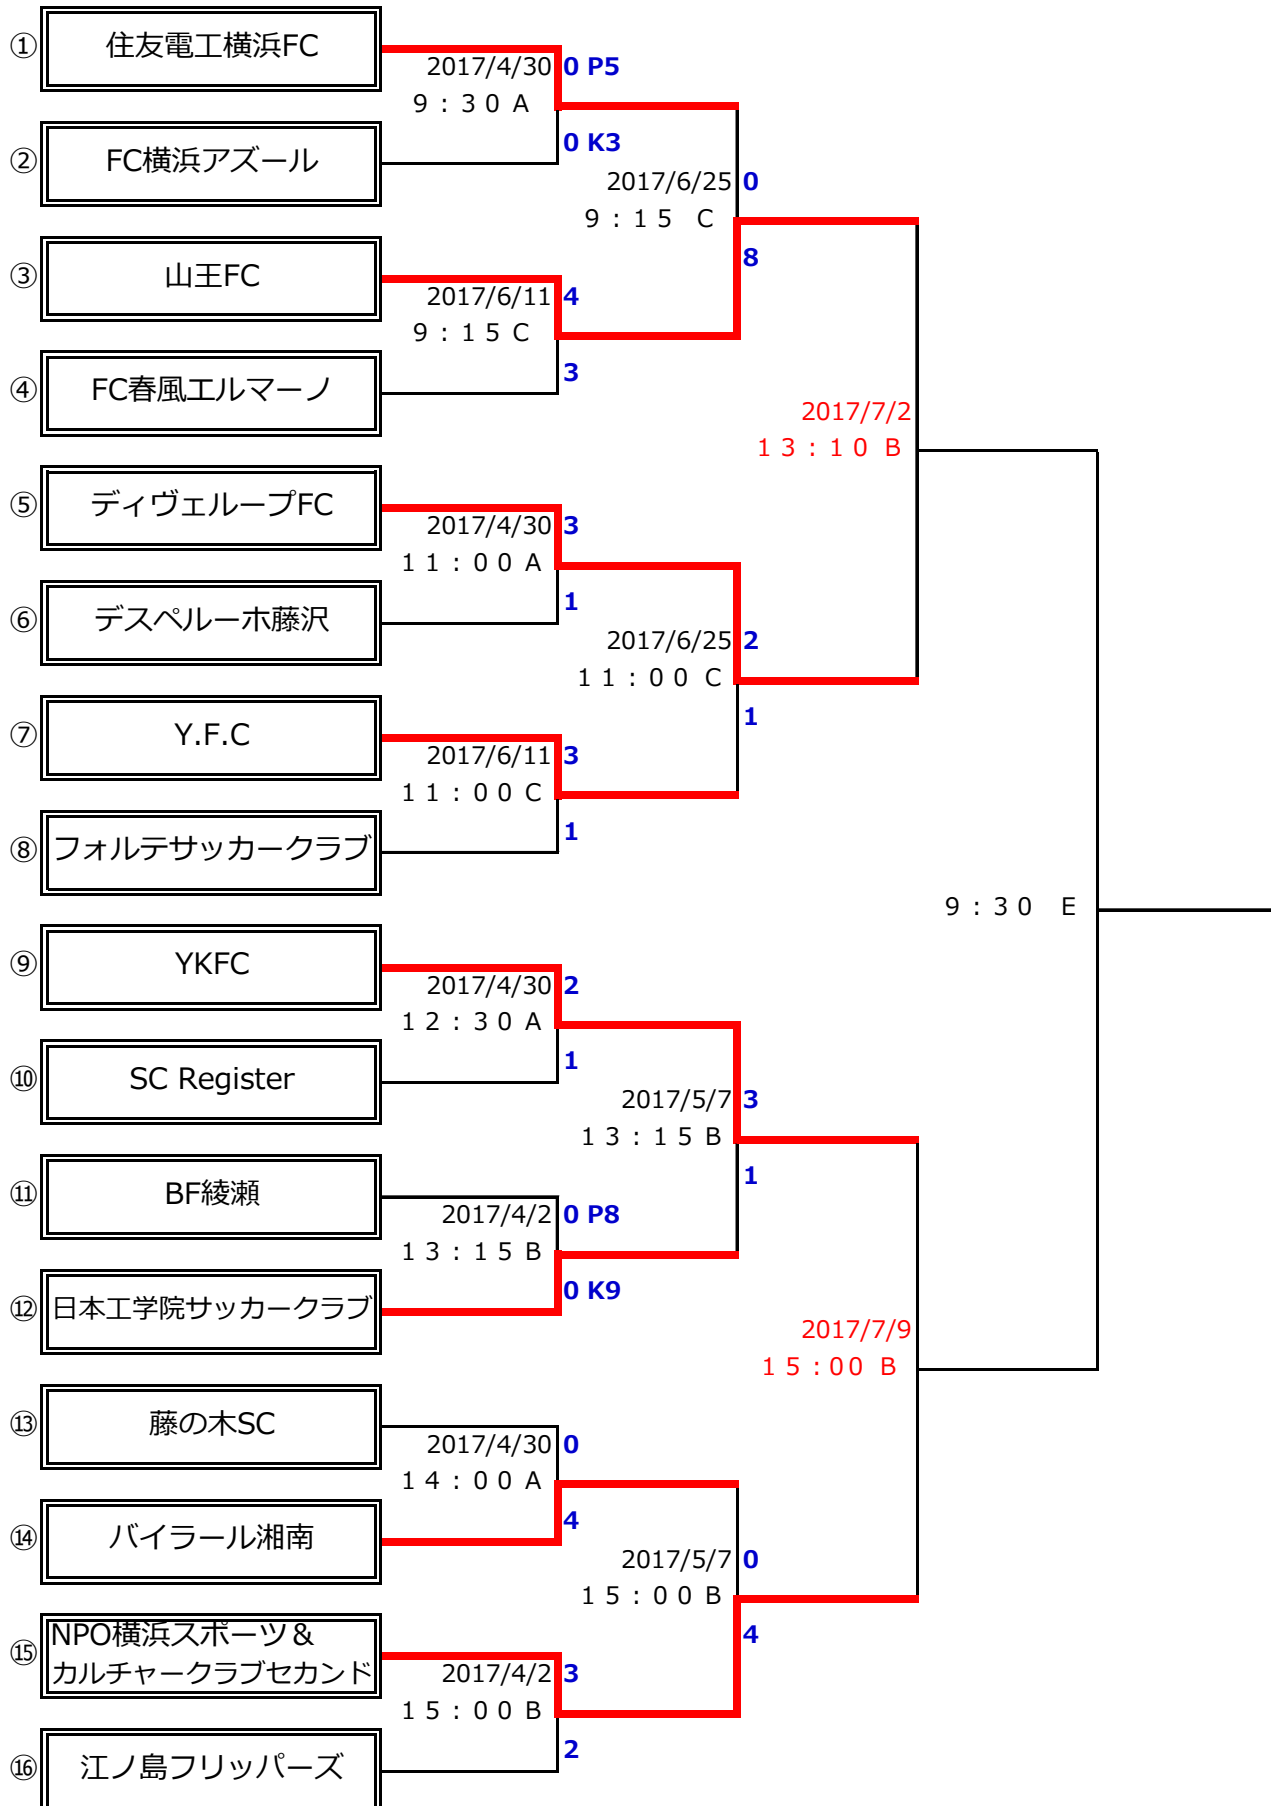

第24回全国クラブチームサッカー選手権神奈川大会組み合わせ

◆会場

- A:住友電工横浜G
- B:日本工学院G
- C:綾瀬スポーツ公園第2
- D:かもめパーク
- E:馬入ふれあい公園天然芝

4/2,30,6/11 5/7,6/25 7/2,7/9 7/30

※ 準決勝の日程・会場が変更されました(4/25、再変更4/30)