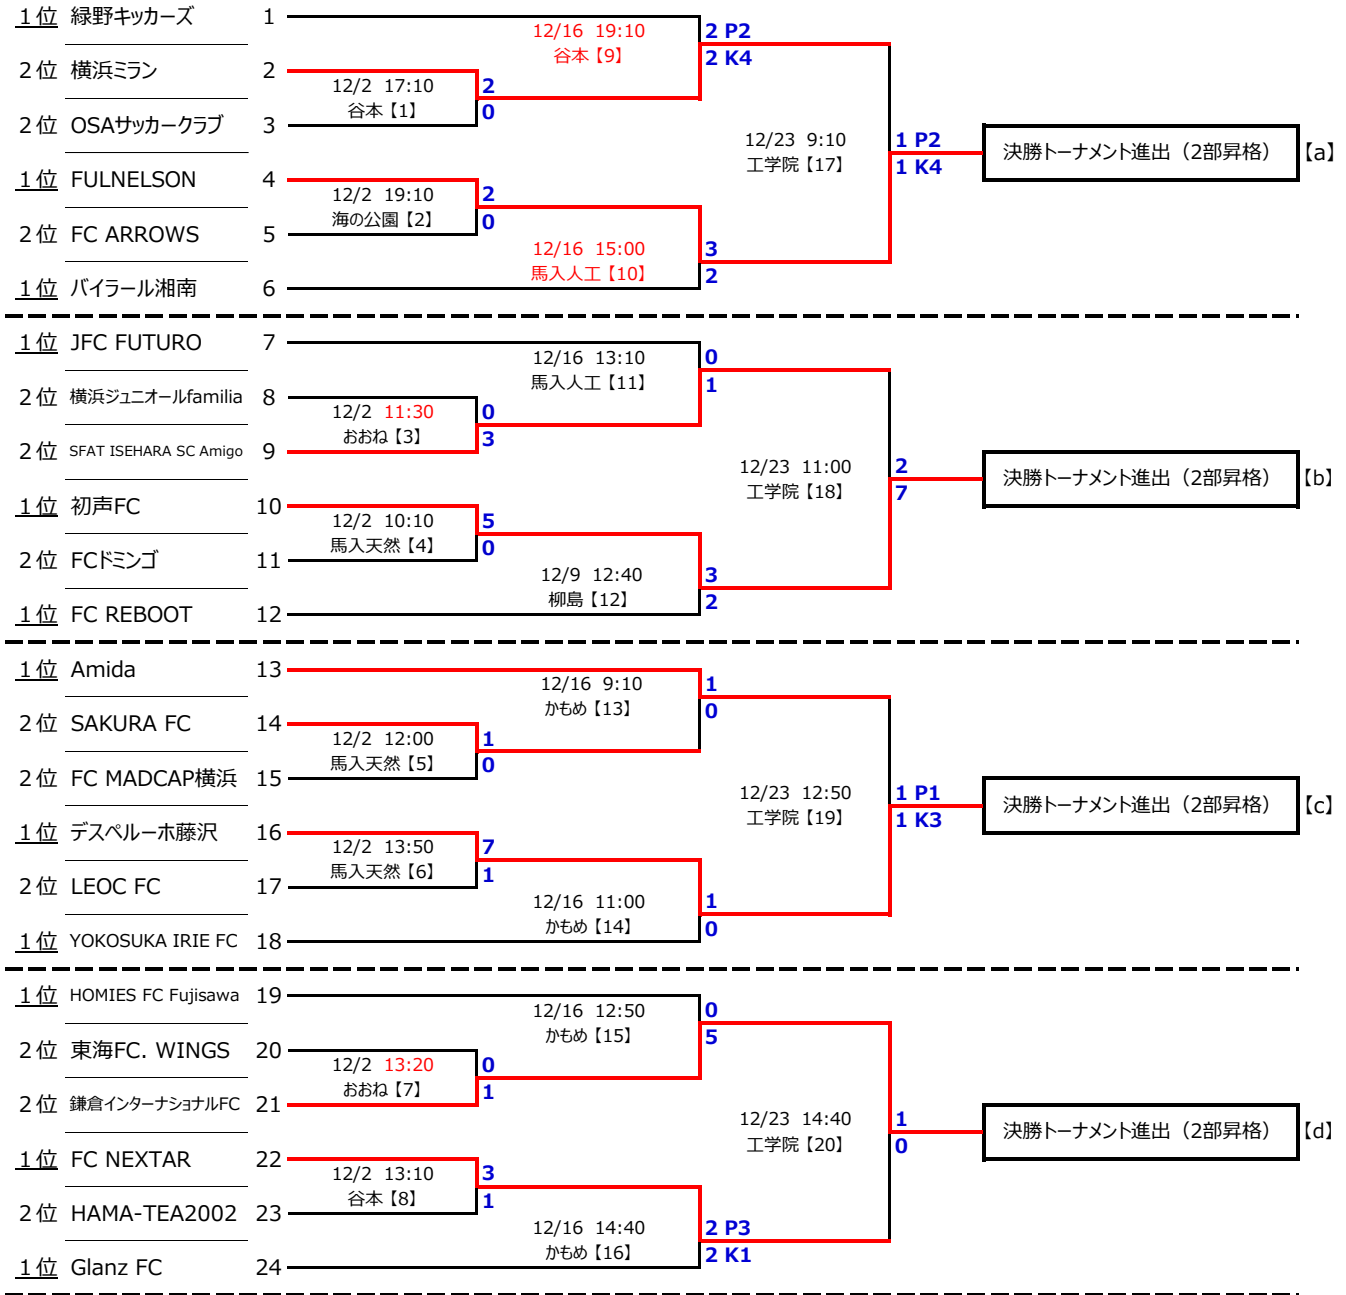

第38回神奈川県社会人サッカー選手権大会

(兼2部昇格トーナメント兼全国社会人サッカー選手権大会関東予選県代表決定戦兼神奈川県サッカー選手権大会社会人代表決定戦)

1次トーナメント

1回戦 12/2 2回戦 12/9,16 昇格決定戦 12/23

| 会 場 | |
|------|-------------|
| 工学院 | 日本工学院G |
| 馬入天然 | 馬入ふれあい公園天然芝 |
| 馬入人工 | 馬入ふれあい公園人工芝 |
| かもめ | かもめパーク |
| 谷本 | 谷本公園 |
| おおね | おおね公園スポーツ広場 |
| 海の公園 | 海の公園なぎさ広場 |
| 柳島 | 柳島スポーツ公園 |