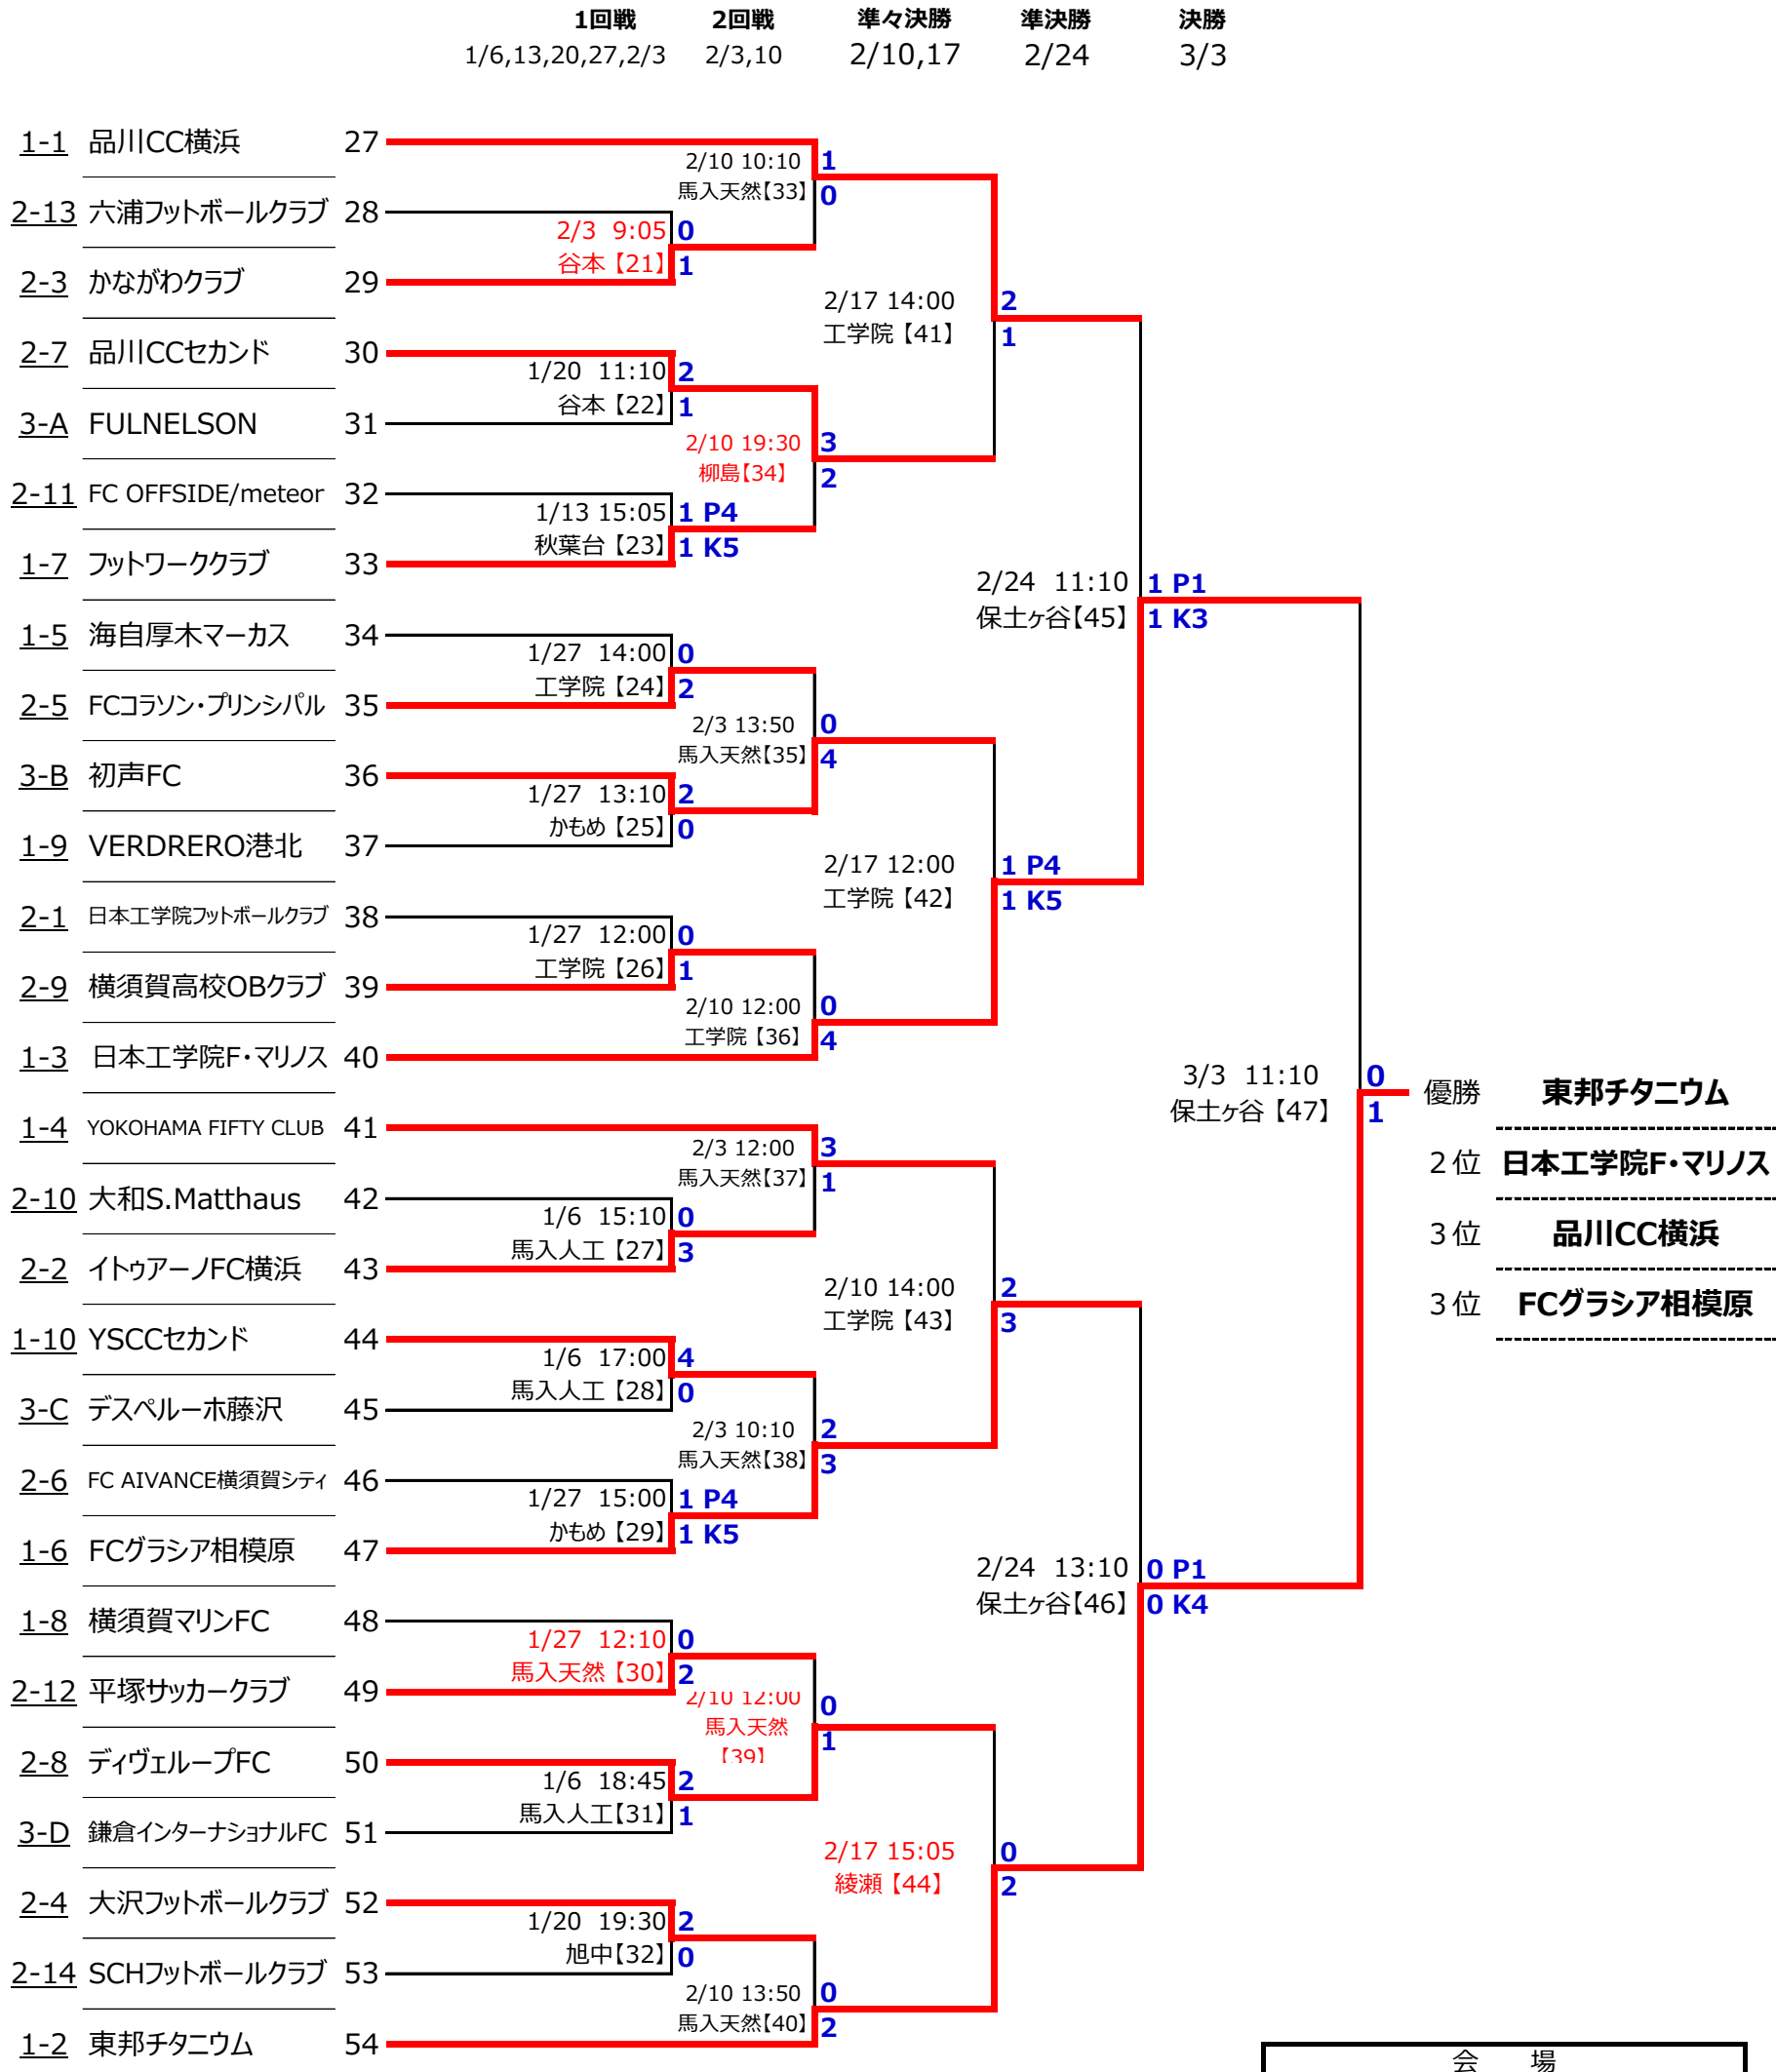

第38回神奈川県社会人サッカー選手権大会

(兼2部昇格トーナメント兼全国社会人サッカー選手権関東予選県代表決定戦兼神奈川県サッカー選手権大会社会人代表決定戦)

決勝トーナメント

会 場	
保土ヶ谷	保土ヶ谷公園サッカー場
かもめ	かもめパーク
工学院	日本工学院八王子グラウンド
谷本	谷本公園
馬入人工	馬入ふれあい公園/人工芝
馬入天然	馬入ふれあい公園/天然芝
旭中	相模原市立旭中学校
綾瀬	綾瀬スポーツ公園第2