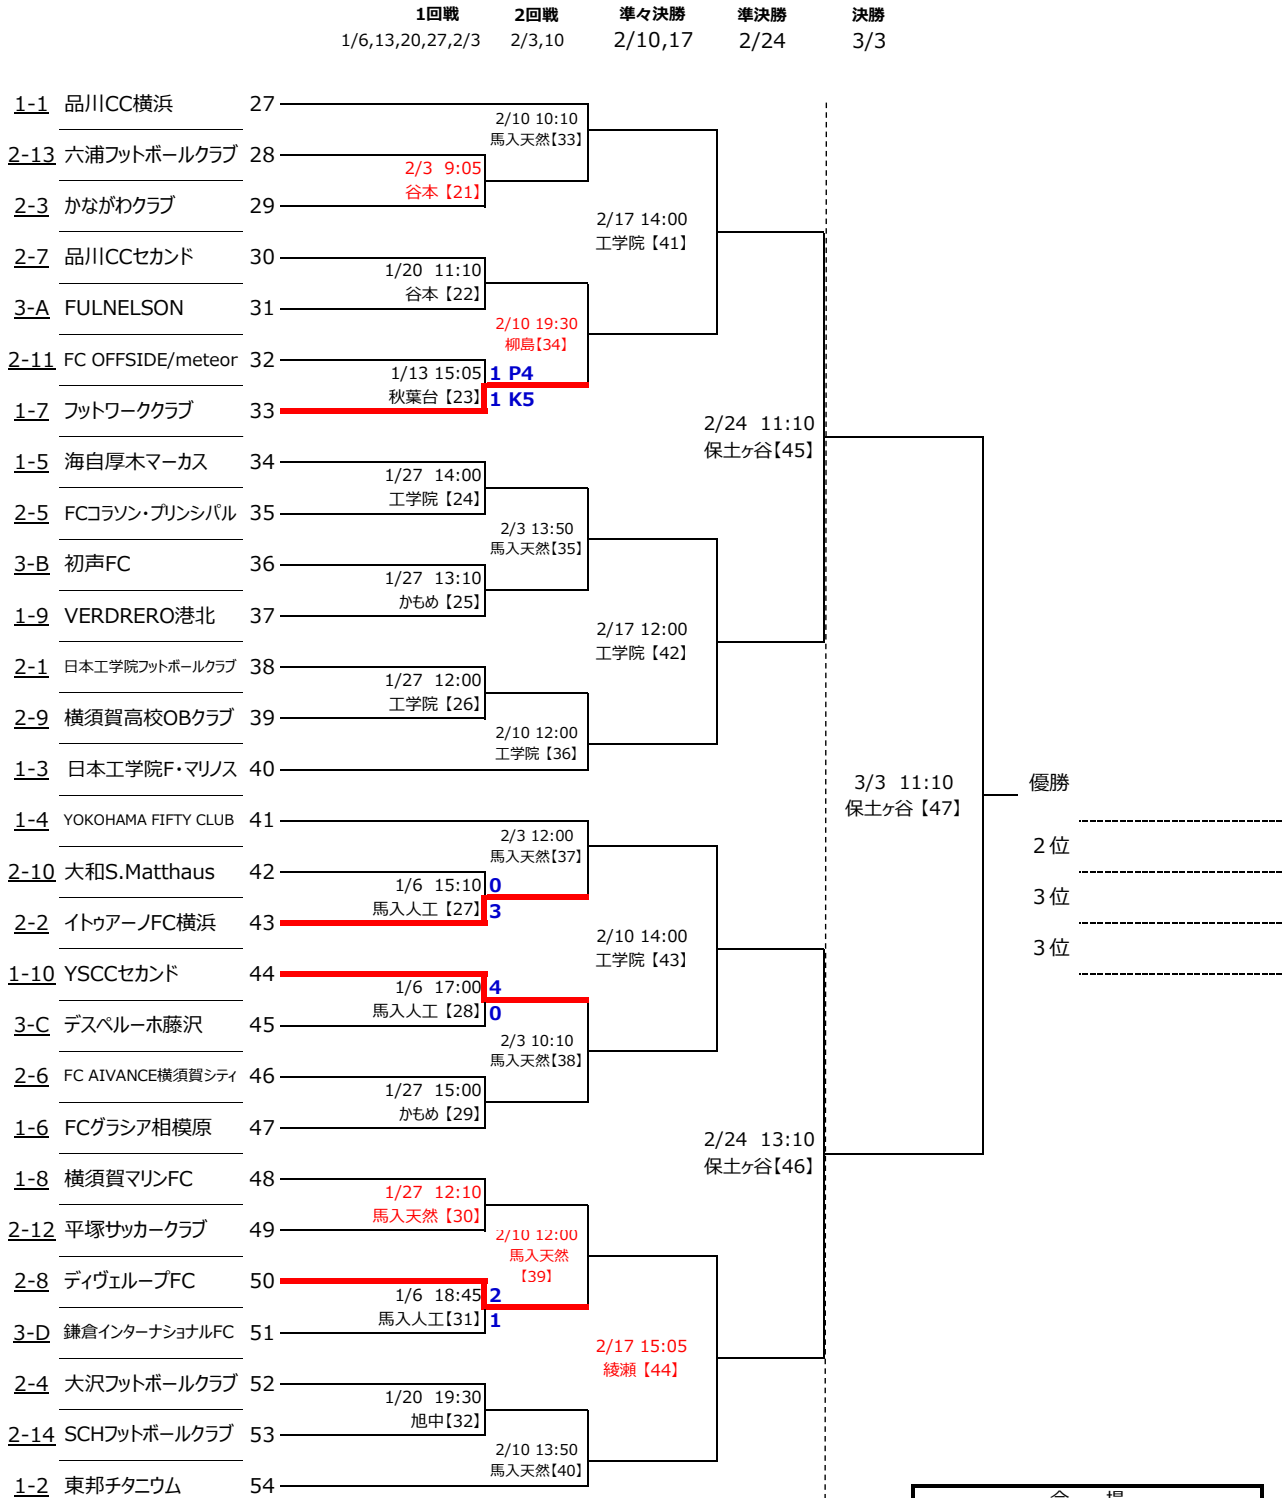

第38回神奈川県社会人サッカー選手権大会

(兼2部昇格トーナメント兼全国社会人サッカー選手権関東予選県代表決定戦兼神奈川県サッカー選手権大会社会人代表決定戦)

決勝トーナメント

会 場	
保土ヶ谷	保土ヶ谷公園サッカー場
かもめ	かもめパーク
工学院	日本工学院八王子グラウンド
谷本	谷本公園
馬入人工	馬入ふれあい公園/人工芝
馬入天然	馬入ふれあい公園/天然芝
旭中	相模原市立旭中学校
綾瀬	綾瀬スポーツ公園第2