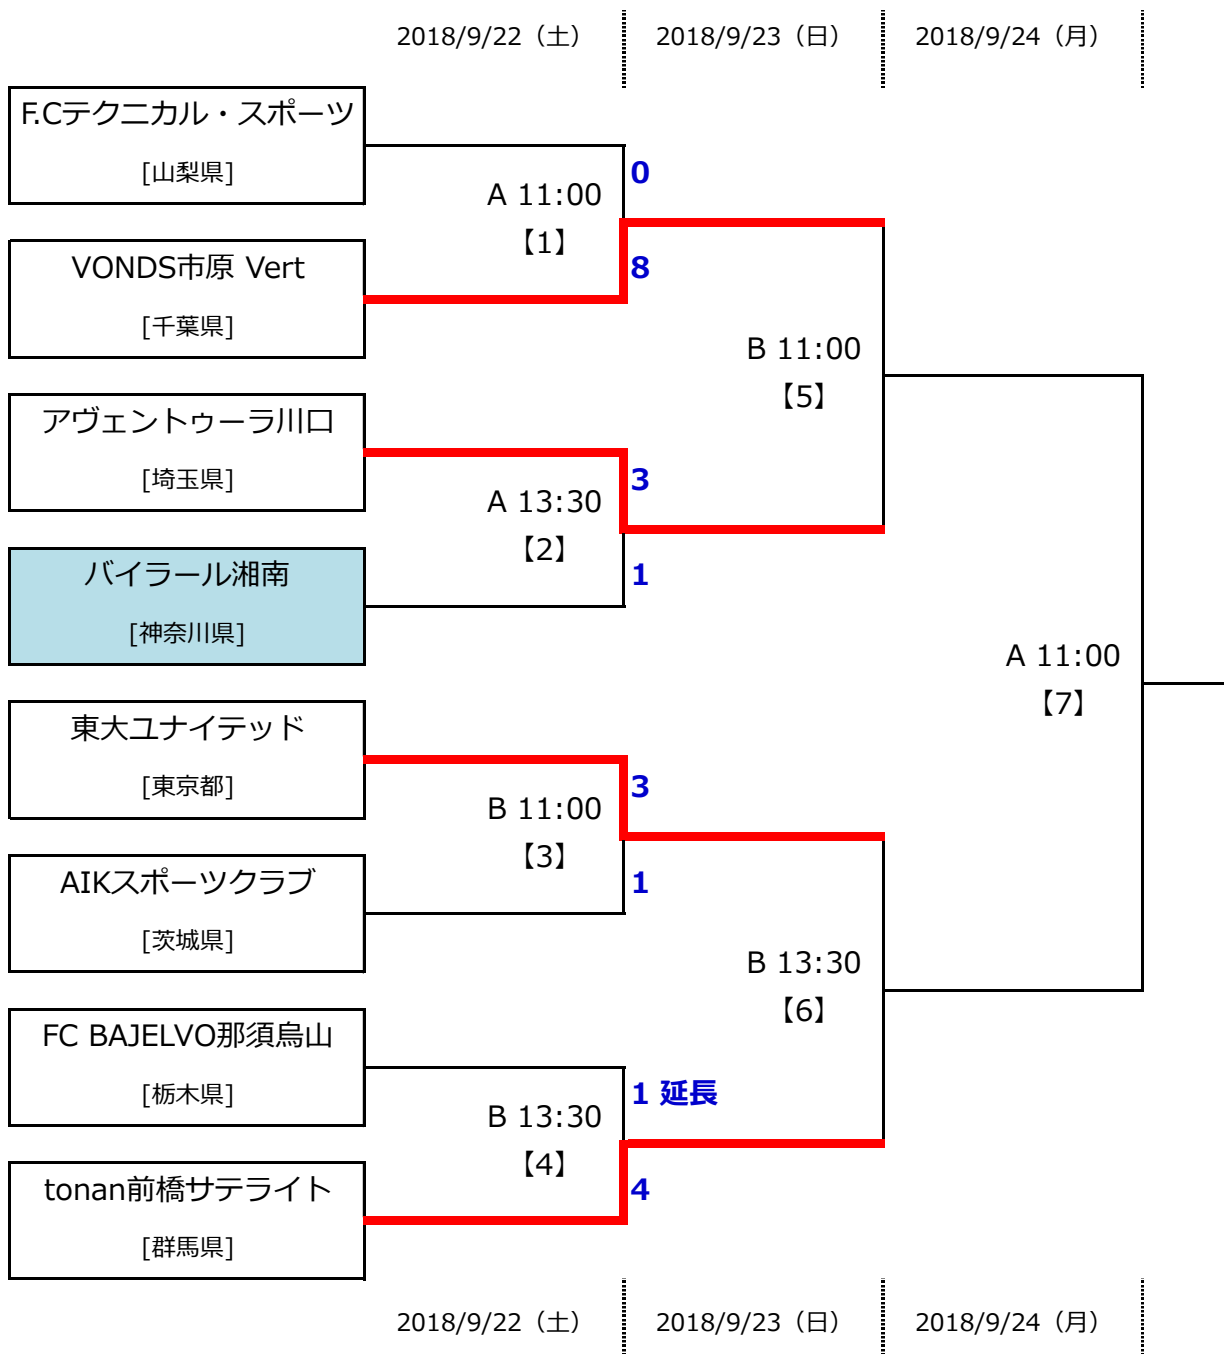

第25回全国クラブチームサッカー選手権大会関東大会

(2018年9月22日 ~ 2018年9月24日栃木県開催)

〔試合会場〕

A : 宇都宮市サッカー場 (人工芝)

B : 河内総合運動公園陸上競技場 (天然芝)

【】内の数字はマッチナンバー