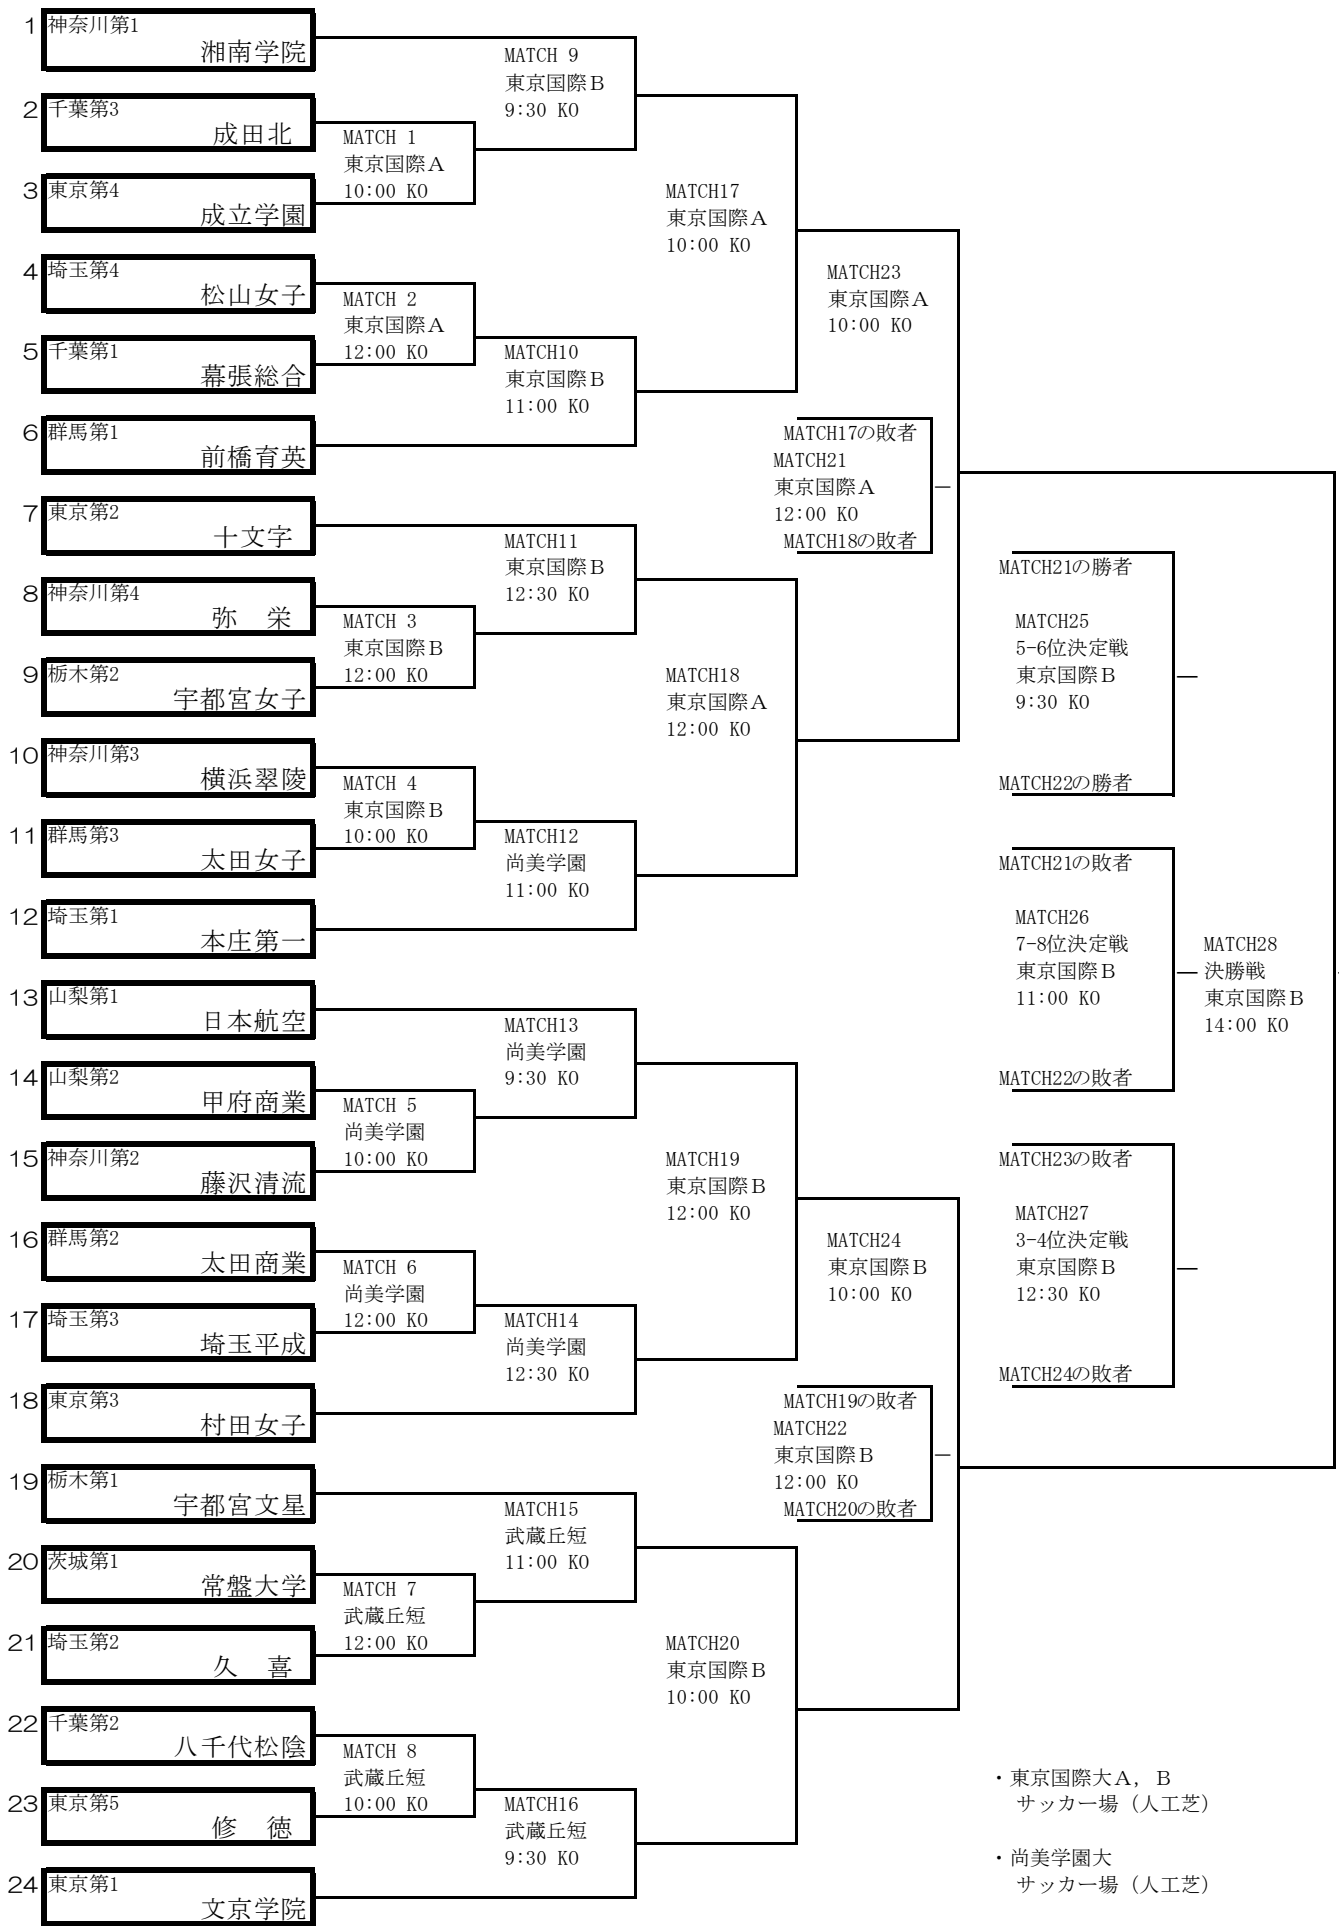

第19回関東高等学校女子サッカー選手権大会 対戦表 (チーム名左の数字はチームナンバー)

6月12日(土) 6月13日(日) 6月18日(金) 6月19日(土) 6月20日(日)

全国大会へは、7校が出場

- ・ 東京国際大A, B
サッカー場 (人工芝)
- ・ 尚美学園大
サッカー場 (人工芝)
- ・ 武蔵丘短大
サッカー場 (天然芝)