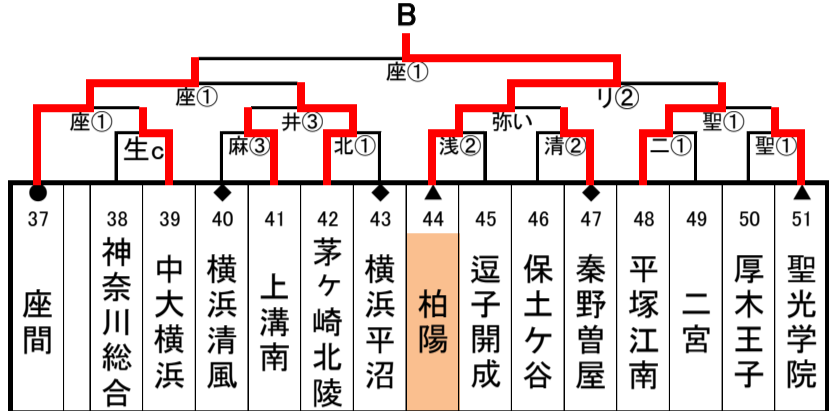

令和8年度(2026)年度 全国高等学校総合体育大会 神奈川県1次予選

日程	
1回戦	4月29日(水)
2回戦	5月2日(土)
3回戦	5月9日(土)
ブロック決勝	5月10日(日)

シード	
第6 ●	関東3回戦
第7 ▲	関東2回戦
第8 ◆	関東1回戦

開始時間	
① 9:00	② 10:40
③ 12:20	④ 14:00
⑤ 15:40	
あ 13:00	い 14:40
う 16:20	
a 9:30	b 11:10
イ 13:30	ロ 15:10

合同チーム	
川崎合同①	向の岡工業・川崎工科・麻生総合
川崎合同②	大師・県川崎
横浜合同①	横浜立野・横浜学園
横浜合同②	永谷・横浜緑園・横浜桜陽
湘南合同	湘南台・藤沢工科
西相・湘南合同	小田原北・高浜・平塚農商・茅ヶ崎西浜・寒川
西相合同	平塚湘風・平塚工科
北相合同	愛川・相模原城山・相原・津久井

【会場略記】			
・厚	厚木	・麻	麻生
・TC	桐蔭中等	・生	生田
・茅	茅ヶ崎	・北	茅ヶ崎北陵
・原	相原	・溝	麻溝台
・和	大和	・サ	サレジオ学院
・足	足柄	・SJ	新城
・川	川和	・光	光陵
・リ	横須賀リーフ	・清	藤沢清流
・秦	秦野	・葉	逗子葉山
・六	関東六浦	・二	二宮
・弥	相模原弥栄	・座	座間
・商	県商工	・崎	市立川崎
・YS	横須賀総合	・清	清野
・公	公文国際	・公	公文国際
・EG	栄光学園	・FN	藤沢西
・AW	綾瀬西	・井	中井中央公園
・FN	藤沢西	・向	向上
・南	市立南	・南	市立南
・聖	聖光学院	・港	港北
・港	港北	・陵	横浜清陵
・工	神奈川県工業		