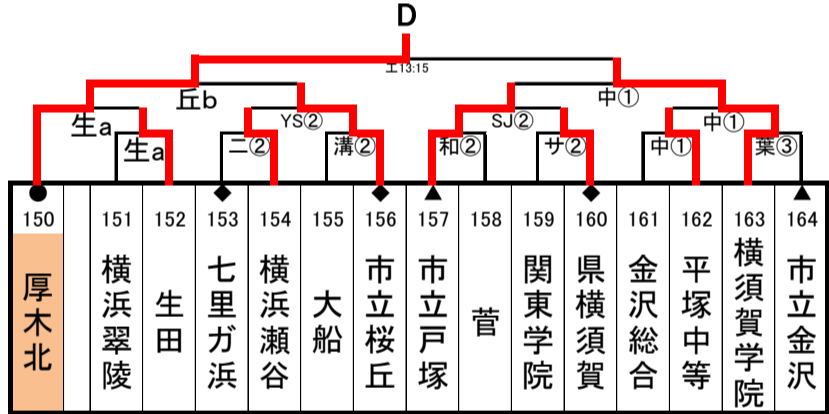

令和8年度(2026)年度 全国高等学校総合体育大会 神奈川県1次予選

日程	
1回戦	4月29日(水)
2回戦	5月2日(土)
3回戦	5月9日(土)
ブロック決勝	5月10日(日)

シード	
第6 ●	関東3回戦
第7 ▲	関東2回戦
第8 ◆	関東1回戦

開始時間	
① 9:00	② 10:40
③ 12:20	④ 14:00
⑤ 15:40	
あ 13:00	い 14:40
う 16:20	
a 9:30	b 11:10
イ 13:30	ロ 15:10

合同チーム	
川崎合同①	向の岡工業・川崎工科・麻生総合
川崎合同②	大師・県川崎
横浜合同①	横浜立野・横浜学園
横浜合同②	永谷・横浜緑園・横浜桜陽
湘南合同	湘南台・藤沢工科
西相・湘南合同	小田原北・高浜・平塚農商・茅ヶ崎西浜・寒川
西相合同	平塚湘風・平塚工科
北相合同	愛川・相模原城山・相原・津久井

【会場略記】			
・厚	厚木	・麻	麻生
・TC	桐蔭中等	・生	生田
・茅	茅ヶ崎	・北	茅ヶ崎北陵
・原	相原	・溝	麻溝台
・和	大和	・サ	サレジオ学院
・足	足柄	・SJ	新城
・川	川和	・光	光陵
・リ	横須賀リーフ	・清	藤沢清流
・秦	秦野	・葉	逗子葉山
・六	関東六浦	・二	二宮
・弥	相模原弥栄	・座	座間
・商	県商工	・崎	市立川崎
・YS	横須賀総合	・清	清野
・公	公文国際	・公	公文国際
・EG	栄光学園	・FN	藤沢西
・AW	綾瀬西	・井	中井中央公園
・FN	藤沢西	・向	向上
・南	市立南	・南	市立南
・聖	聖光学院	・港	港北
・港	港北	・陵	横浜清陵
・工	神奈川県工業		