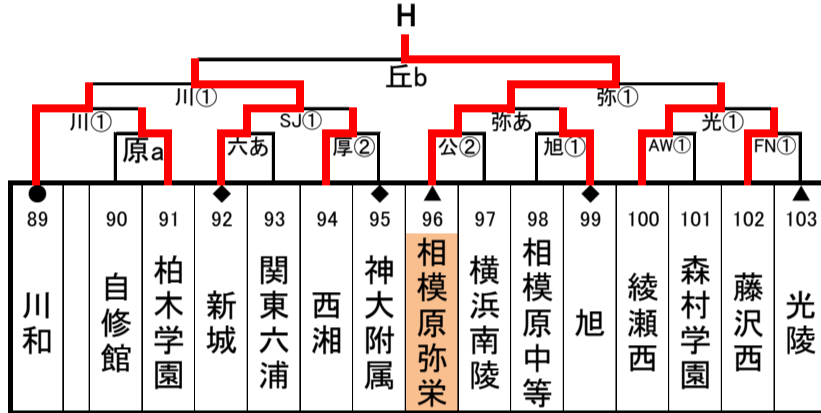

令和8年度(2026)年度 全国高等学校総合体育大会 神奈川県1次予選

日程	
1回戦	4月29日(水)
2回戦	5月2日(土)
3回戦	5月9日(土)
ブロック決勝	5月10日(日)

シード	
第6 ●	関東3回戦
第7 ▲	関東2回戦
第8 ◆	関東1回戦

開始時間	
① 9:00	② 10:40
③ 12:20	④ 14:00
⑤ 15:40	
あ 13:00	い 14:40
う 16:20	
a 9:30	b 11:10
イ 13:30	ロ 15:10

合同チーム	
川崎合同①	向の岡工業・川崎工科・麻生総合
川崎合同②	大師・県川崎
横浜合同①	横浜立野・横浜学園
横浜合同②	永谷・横浜緑園・横浜桜陽
湘南合同	湘南台・藤沢工科
西相・湘南合同	小田原北・高浜・平塚農商・茅ヶ崎西浜・寒川
西相合同	平塚湘風・平塚工科
北相合同	愛川・相模原城山・相原・津久井

【会場略記】			
・厚	厚木	・麻	麻生
・TC	桐蔭中等	・生	生田
・茅	茅ヶ崎	・北	茅ヶ崎北陵
・原	相原	・溝	麻溝台
・和	大和	・サ	サレジオ学院
・足	足柄	・SJ	新城
・川	川和	・光	光陵
・リ	横須賀リーフ	・清	藤沢清流
・秦	秦野	・葉	逗子葉山
・六	関東六浦	・二	二宮
・弥	相模原弥栄	・座	座間
・商	県商工	・崎	市立川崎
・YS	横須賀総合	・清	清野
・公	公文国際	・公	公文国際
・EG	栄光学園	・FN	藤沢西
・AW	綾瀬西	・井	中井中央公園
・FN	藤沢西	・向	向上
・南	市立南	・南	市立南
・聖	聖光学院	・港	港北
・港	港北	・陵	横浜清陵
・工	神奈川県工業		