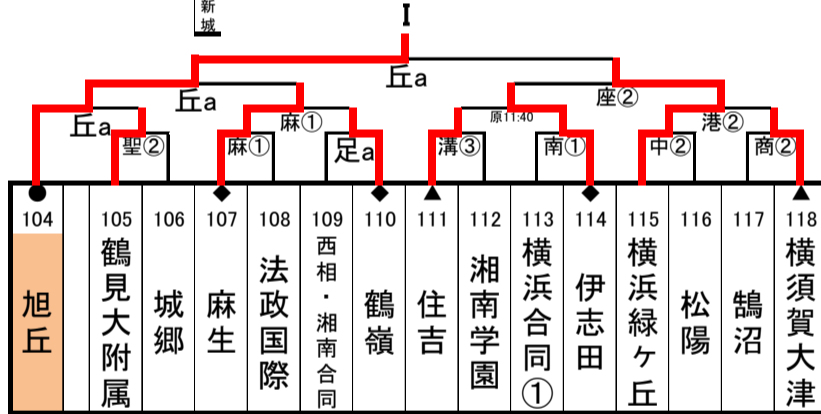

令和8年度(2026)年度 全国高等学校総合体育大会 神奈川県1次予選

日程	
1回戦	4月29日(水)
2回戦	5月2日(土)
3回戦	5月9日(土)
ブロック決勝	5月10日(日)

シード	
第6 ●	関東3回戦
第7 ▲	関東2回戦
第8 ◆	関東1回戦

開始時間	
① 9:00	② 10:40
③ 12:20	④ 14:00
⑤ 15:40	
あ 13:00	い 14:40
う 16:20	
a 9:30	b 11:10
イ 13:30	ロ 15:10

合同チーム	
川崎合同①	向の岡工業・川崎工科・麻生総合
川崎合同②	大師・県川崎
横浜合同①	横浜立野・横浜学園
横浜合同②	永谷・横浜緑園・横浜桜陽
湘南合同	湘南台・藤沢工科
西相・湘南合同	小田原北・高浜・平塚農商・茅ヶ崎西浜・寒川
西相合同	平塚湘風・平塚工科
北相合同	愛川・相模原城山・相原・津久井

【会場略記】			
・厚	厚木	・麻	麻生
・TC	桐蔭中等	・生	生田
・茅	茅ヶ崎	・北	茅ヶ崎北陵
・原	相原	・溝	麻溝台
・和	大和	・サ	サレジオ学院
・足	足柄	・SJ	新城
・川	川和	・光	光陵
・リ	横須賀リーフ	・清	藤沢清流
・秦	秦野	・葉	逗子葉山
・六	関東六浦	・二	二宮
・弥	相模原弥栄	・座	座間
・商	県商工	・崎	市立川崎
・YS	横須賀総合	・清	清野
・公	公文国際	・公	公文国際
・EG	栄光学園	・FN	藤沢西
・AW	綾瀬西	・井	中井中央公園
・FN	藤沢西	・向	向上
・南	市立南	・南	市立南
・聖	聖光学院	・港	港北
・港	港北	・陵	横浜清陵
・工	神奈川県工業		