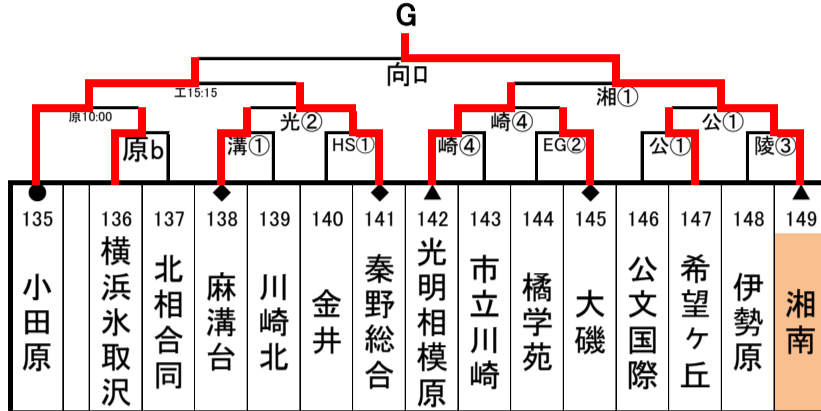

令和8年度(2026)年度 全国高等学校総合体育大会 神奈川県1次予選

日程	
1回戦	4月29日(水)
2回戦	5月2日(土)
3回戦	5月9日(土)
ブロック決勝	5月10日(日)

シード	
第6 ●	関東3回戦
第7 ▲	関東2回戦
第8 ◆	関東1回戦

開始時間	
① 9:00	② 10:40
③ 12:20	④ 14:00
⑤ 15:40	
あ 13:00	い 14:40
う 16:20	
a 9:30	b 11:10
イ 13:30	ロ 15:10

合同チーム	
川崎合同①	向の岡工業・川崎工科・麻生総合
川崎合同②	大師・県川崎
横浜合同①	横浜立野・横浜学園
横浜合同②	永谷・横浜緑園・横浜桜陽
湘南合同	湘南台・藤沢工科
西相・湘南合同	小田原北・高浜・平塚農商・茅ヶ崎西浜・寒川
西相合同	平塚湘風・平塚工科
北相合同	愛川・相模原城山・相原・津久井

【会場略記】			
・厚	厚木	・麻	麻生
・TC	桐蔭中等	・生	生田
・茅	茅ヶ崎	・北	茅ヶ崎北陵
・原	相原	・溝	麻溝台
・和	大和	・サ	サレジオ学院
・足	足柄	・SJ	新城
・川	川和	・光	光陵
・リ	横須賀リーフ	・清	藤沢清流
・秦	秦野	・葉	逗子葉山
・六	関東六浦	・二	二宮
・弥	相模原弥栄	・座	座間
・商	県商工	・崎	市立川崎
・YS	横須賀総合	・清	清野
・公	公文国際	・公	公文国際
・EG	栄光学園	・FN	藤沢西
・AW	綾瀬西	・井	中井中央公園
・FN	藤沢西	・向	向上
・南	市立南	・南	市立南
・聖	聖光学院	・港	港北
・港	港北	・陵	横浜清陵
・工	神奈川県工業		