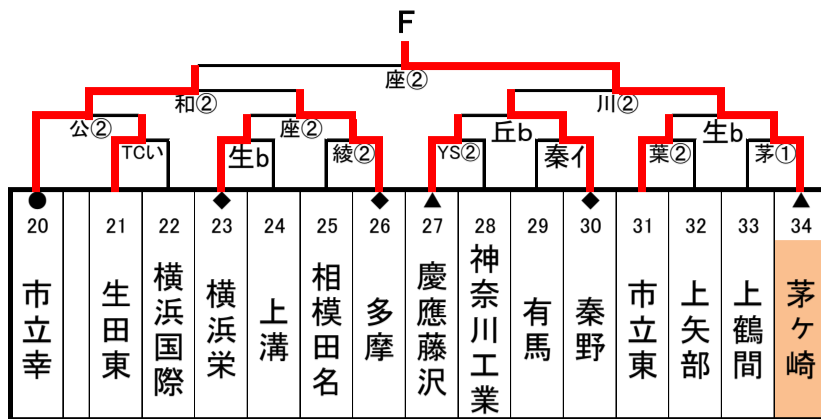

令和8年度(2026)年度 全国高等学校総合体育大会 神奈川県1次予選

日程	
1回戦	4月29日(水)
2回戦	5月2日(土)
3回戦	5月9日(土)
ブロック決勝	5月10日(日)

シード	
第6 ●	関東3回戦
第7 ▲	関東2回戦
第8 ◆	関東1回戦

開始時間	
① 9:00	② 10:40
③ 12:20	④ 14:00
⑤ 15:40	
あ 13:00	い 14:40
う 16:20	
a 9:30	b 11:10
イ 13:30	ロ 15:10

合同チーム	
川崎合同①	向の岡工業・川崎工科・麻生総合
川崎合同②	大師・県川崎
横浜合同①	横浜立野・横浜学園
横浜合同②	永谷・横浜緑園・横浜桜陽
湘南合同	湘南台・藤沢工科
西相・湘南合同	小田原北・高浜・平塚農商・茅ヶ崎西浜・寒川
西相合同	平塚湘風・平塚工科
北相合同	愛川・相模原城山・相原・津久井

【会場略記】			
・厚	厚木	・麻	麻生
・TC	桐蔭中等	・生	生田
・茅	茅ヶ崎	・北	茅ヶ崎北陵
・原	相原	・溝	麻溝台
・和	大和	・サ	サレジオ学院
・足	足柄	・SJ	新城
・川	川和	・光	光陵
・リ	横須賀リーフ	・清	藤沢清流
・秦	秦野	・葉	逗子葉山
・六	関東六浦	・二	二宮
・弥	相模原弥栄	・座	座間
・商	県商工	・崎	市立川崎
・YS	横須賀総合	・清	清野
・公	公文国際	・公	公文国際
・EG	栄光学園	・FN	藤沢西
・AW	綾瀬西	・井	中井中央公園
・FN	藤沢西	・向	向上
・南	市立南	・南	市立南
・聖	聖光学院	・港	港北
・港	港北	・陵	横浜清陵
・工	神奈川県工業		