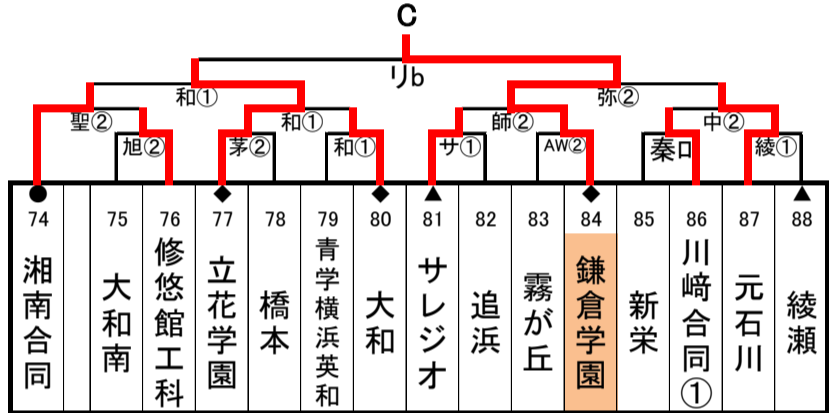

令和8年度(2026)年度 全国高等学校総合体育大会 神奈川県1次予選

日程	
1回戦	4月29日(水)
2回戦	5月2日(土)
3回戦	5月9日(土)
ブロック決勝	5月10日(日)

シード	
第6 ●	関東3回戦
第7 ▲	関東2回戦
第8 ◆	関東1回戦

開始時間	
① 9:00	② 10:40
③ 12:20	④ 14:00
⑤ 15:40	
あ 13:00	い 14:40
う 16:20	
a 9:30	b 11:10
イ 13:30	ロ 15:10

合同チーム	
川崎合同①	向の岡工業・川崎工科・麻生総合
川崎合同②	大師・県川崎
横浜合同①	横浜立野・横浜学園
横浜合同②	永谷・横浜緑園・横浜桜陽
湘南合同	湘南台・藤沢工科
西相・湘南合同	小田原北・高浜・平塚農商・茅ヶ崎西浜・寒川
西相合同	平塚湘風・平塚工科
北相合同	愛川・相模原城山・相原・津久井

【会場略記】			
・厚	厚木	・麻	麻生
・TC	桐蔭中等	・生	生田
・茅	茅ヶ崎	・北	茅ヶ崎北陵
・原	相原	・溝	麻溝台
・和	大和	・サ	サレジオ学院
・足	足柄	・SJ	新城
・川	川和	・光	光陵
・リ	横須賀リーフ	・清	藤沢清流
・秦	秦野	・葉	逗子葉山
・六	関東六浦	・二	二宮
・弥	相模原弥栄	・座	座間
・商	県商工	・崎	市立川崎
・YS	横須賀総合	・清	清野
・公	公文国際	・公	公文国際
・EG	栄光学園	・FN	藤沢西
・AW	綾瀬西	・井	中井中央公園
・FN	藤沢西	・向	向上
・南	市立南	・南	市立南
・聖	聖光学院	・港	港北
・港	港北	・陵	横浜清陵
・工	神奈川県工業		