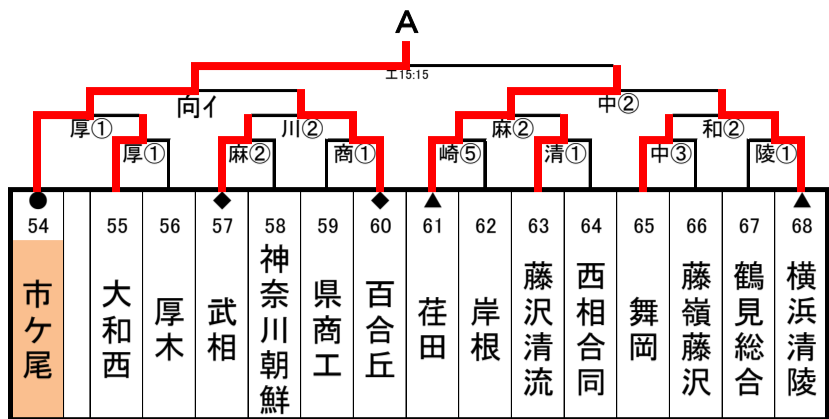

令和8年度(2026)年度 全国高等学校総合体育大会 神奈川県1次予選

日程	
1回戦	4月29日(水)
2回戦	5月2日(土)
3回戦	5月9日(土)
ブロック決勝	5月10日(日)

シード	
第6 ●	関東3回戦
第7 ▲	関東2回戦
第8 ◆	関東1回戦

開始時間	
① 9:00	② 10:40
③ 12:20	④ 14:00
⑤ 15:40	
あ 13:00	い 14:40
う 16:20	
a 9:30	b 11:10
イ 13:30	ロ 15:10

合同チーム	
川崎合同①	向の岡工業・川崎工科・麻生総合
川崎合同②	大師・県川崎
横浜合同①	横浜立野・横浜学園
横浜合同②	永谷・横浜緑園・横浜桜陽
湘南合同	湘南台・藤沢工科
西相・湘南合同	小田原北・高浜・平塚農商・茅ヶ崎西浜・寒川
西相合同	平塚湘風・平塚工科
北相合同	愛川・相模原城山・相原・津久井

【会場略記】			
・厚	厚木	・麻	麻生
・TC	桐蔭中等	・生	生田
・茅	茅ヶ崎	・北	茅ヶ崎北陵
・原	相原	・溝	麻溝台
・和	大和	・サ	サレジオ学院
・足	足柄	・SJ	新城
・川	川和	・光	光陵
・リ	横須賀リーフ	・清	藤沢清流
・秦	秦野	・葉	逗子葉山
・六	関東六浦	・二	二宮
・弥	相模原弥栄	・座	座間
・商	県商工	・崎	市立川崎
・YS	横須賀総合	・清	清野
・公	公文国際	・公	公文国際
・EG	栄光学園	・FN	藤沢西
・AW	綾瀬西	・井	中井中央公園
・FN	藤沢西	・向	向上
・南	市立南	・南	市立南
・聖	聖光学院	・港	港北
・港	港北	・陵	横浜清陵
・工	神奈川県工業		