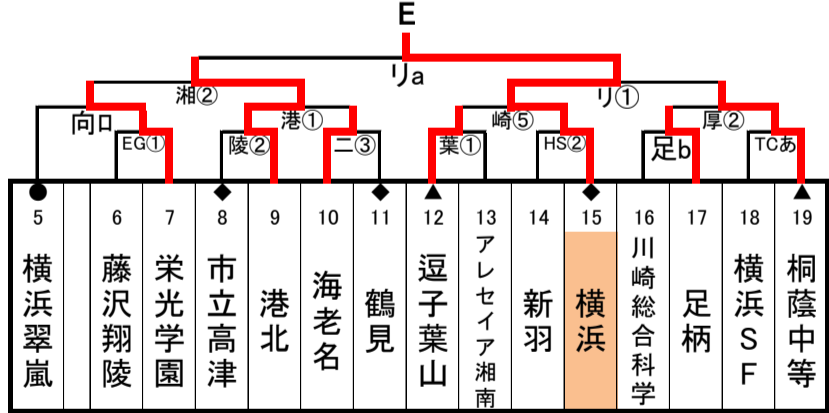

令和8年度(2026)年度 全国高等学校総合体育大会 神奈川県1次予選

日程	
1回戦	4月29日(水)
2回戦	5月2日(土)
3回戦	5月9日(土)
ブロック決勝	5月10日(日)

シード	
第6 ●	関東3回戦
第7 ▲	関東2回戦
第8 ◆	関東1回戦

開始時間	
① 9:00	② 10:40
③ 12:20	④ 14:00
⑤ 15:40	
あ 13:00	い 14:40
う 16:20	
a 9:30	b 11:10
イ 13:30	ロ 15:10

合同チーム	
川崎合同①	向の岡工業・川崎工科・麻生総合
川崎合同②	大師・県川崎
横浜合同①	横浜立野・横浜学園
横浜合同②	永谷・横浜緑園・横浜桜陽
湘南合同	湘南台・藤沢工科
西相・湘南合同	小田原北・高浜・平塚農商・茅ヶ崎西浜・寒川
西相合同	平塚湘風・平塚工科
北相合同	愛川・相模原城山・相原・津久井

【会場略記】			
・厚	厚木	・麻	麻生
・TC	桐蔭中等	・生	生田
・茅	茅ヶ崎	・北	茅ヶ崎北陵
・原	相原	・溝	麻溝台
・和	大和	・サ	サレジオ学院
・足	足柄	・SJ	新城
・川	川和	・光	光陵
・リ	横須賀リーフ	・清	藤沢清流
・秦	秦野	・葉	逗子葉山
・六	関東六浦	・二	二宮
・弥	相模原弥栄	・座	座間
・商	県商工	・崎	市立川崎
・YS	横須賀総合	・清	清野
・公	公文国際	・公	公文国際
・EG	栄光学園	・FN	藤沢西
・AW	綾瀬西	・井	中井中央公園
・FN	藤沢西	・向	向上
・南	市立南	・南	市立南
・聖	聖光学院	・港	港北
・港	港北	・陵	横浜清陵
・工	神奈川県工業		