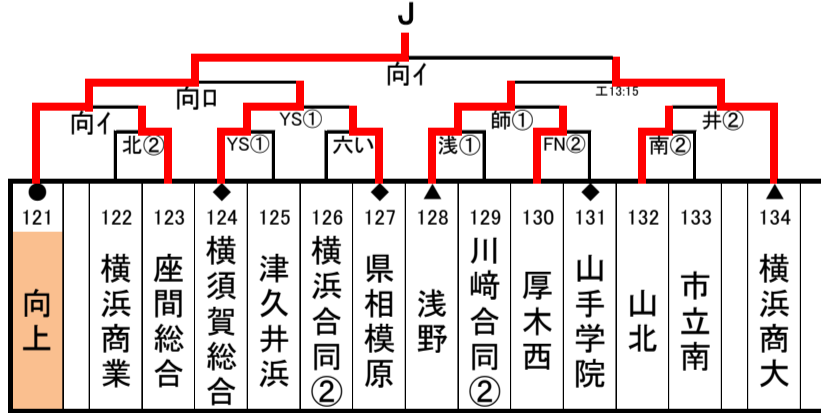

令和8年度(2026)年度 全国高等学校総合体育大会 神奈川県1次予選

日程	
1回戦	4月29日(水)
2回戦	5月2日(土)
3回戦	5月9日(土)
ブロック決勝	5月10日(日)

シード	
第6 ●	関東3回戦
第7 ▲	関東2回戦
第8 ◆	関東1回戦

開始時間	
① 9:00	② 10:40
③ 12:20	④ 14:00
⑤ 15:40	
あ 13:00	い 14:40
う 16:20	
a 9:30	b 11:10
イ 13:30	ロ 15:10

合同チーム	
川崎合同①	向の岡工業・川崎工科・麻生総合
川崎合同②	大師・県川崎
横浜合同①	横浜立野・横浜学園
横浜合同②	永谷・横浜緑園・横浜桜陽
湘南合同	湘南台・藤沢工科
西相・湘南合同	小田原北・高浜・平塚農商・茅ヶ崎西浜・寒川
西相合同	平塚湘風・平塚工科
北相合同	愛川・相模原城山・相原・津久井

【会場略記】			
・厚	厚木	・麻	麻生
・TC	桐蔭中等	・生	生田
・茅	茅ヶ崎	・北	茅ヶ崎北陵
・原	相原	・溝	麻溝台
・和	大和	・サ	サレジオ学院
・足	足柄	・SJ	新城
・川	川和	・光	光陵
・リ	横須賀リーフ	・清	藤沢清流
・秦	秦野	・葉	逗子葉山
・六	関東六浦	・二	二宮
・弥	相模原弥栄	・座	座間
・商	県商工	・崎	市立川崎
・YS	横須賀総合	・清	清野
・公	公文国際	・公	公文国際
・EG	栄光学園	・FN	藤沢西
・AW	綾瀬西	・井	中井中央公園
・FN	藤沢西	・向	向上
・南	市立南	・南	市立南
・聖	聖光学院	・港	港北
・港	港北	・陵	横浜清陵
・工	神奈川県工業		