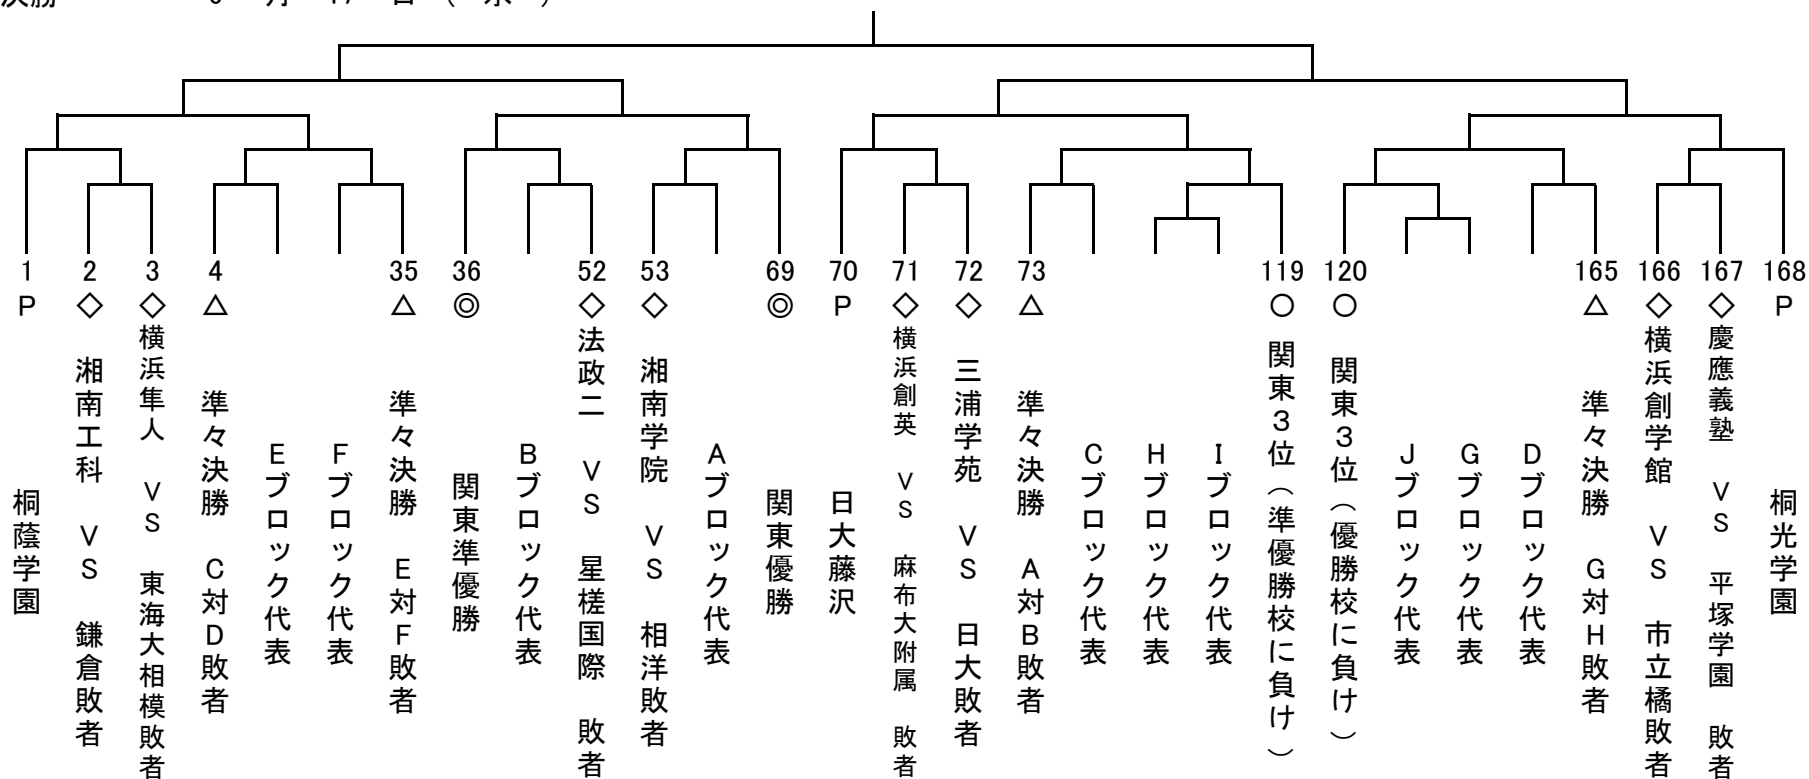

令和8年度 総体2次予選 トーナメント表(29校参加)

ラウンド64	5	月	30	日	(土)
ラウンド32	5	月	31	日	(日)
ラウンド16	6	月	6	日	(土)
準々決勝	6	月	7	日	(日)
準決勝	6	月	14	日	(日)
決勝	6	月	17	日	(水)

- 第1 P プリンスリーグ関東所 3校
- 第2 ◎ 関東優勝校・準優勝校 2校
- 第3 ○ 関東3位 2校
- 第4 △ 関東ベスト8 4校
- 第5 ◇ 関東ベスト16 8校

○・・・抽選で関東のブロックを決定しておく
 △・・・抽選で関東のブロックを決定しておく
 ◇・・・抽選