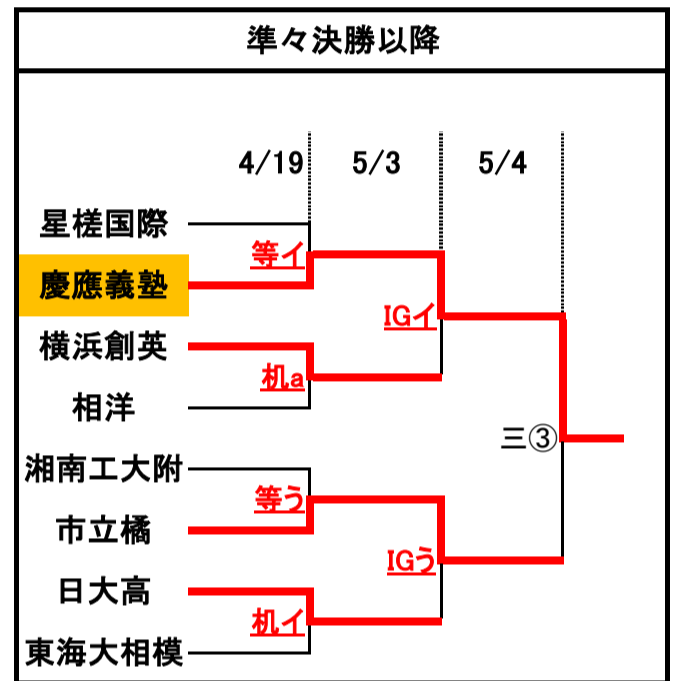

令和8(2026)年度 関東高等学校サッカー記念大会 神奈川県2次予選

4/4,5 4/11 4/12 4/18

4/4,5 4/11 4/12 4/18

◎ (K1リーグ)	=	第1シード 6校
○ (K2リーグ)	=	第2シード 5校
△ (新人地区選出)	=	第3シード 8校
◇ (新人地区選出)	=	第4シード 8校

1回戦	=	4月4,5日
2回戦	=	4月11日
3回戦	=	4月12日
4回戦(R16)	=	4月18日

準々決勝	=	4月19日
準決勝	=	5月3日
決勝	=	5月4日

会場略記	
湘: 湘南	SG: 湘南学院
丘: 旭丘	台: 湘南台
和: 大和	秦: 秦野
溝: 麻溝台	聖: 聖光学院
光: 光陵	TC: 桐蔭中等
旭: 旭	座: 座間
川: 川和	弥: 相模原弥栄
星: 星槎国際	麻: 麻生
向: 向上	か: かもめパーク
リ: 横須賀リーフ	馬: 馬入ふれあい公園
浅: 浅野	柄: 南足柄体育センター
等: UvanceとどろきスタジアムbyFujitsu	
机: 日産フィールド小机	
IG: IMUROGLASS綾瀬市民スポーツセンター	
三: ニッパツ三ツ沢球技場	