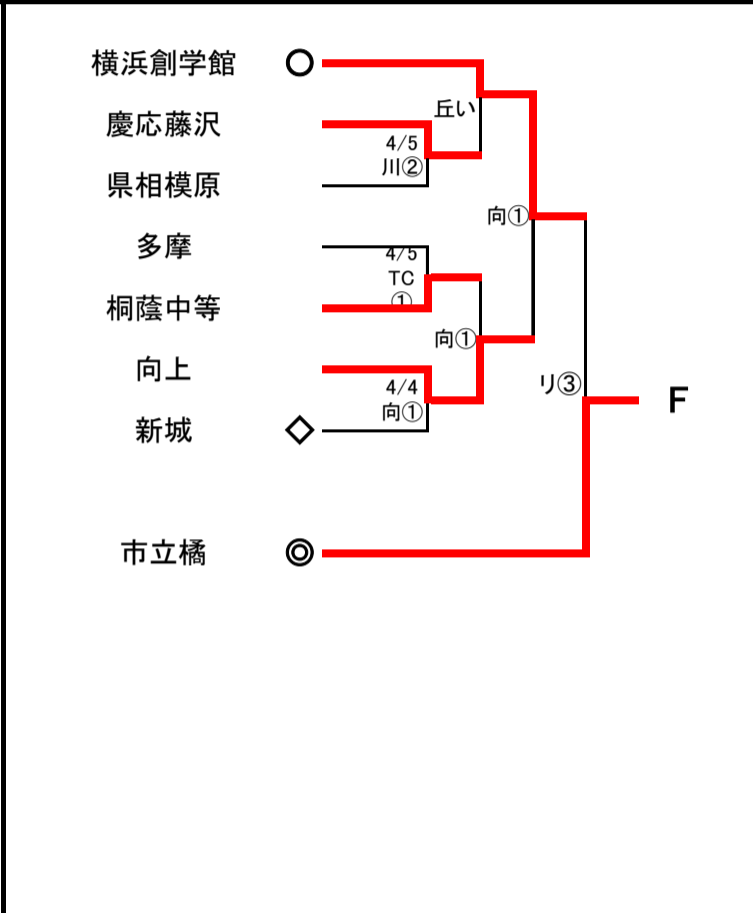

令和8(2026)年度 関東高等学校サッカー記念大会 神奈川県2次予選

4/4,5 4/11 4/12 4/18

4/4,5 4/11 4/12 4/18

◎ (K1リーグ)	=	第1シード 6校
○ (K2リーグ)	=	第2シード 5校
△ (新人地区選出)	=	第3シード 8校
◇ (新人地区選出)	=	第4シード 8校

1回戦	=	4月4,5日
2回戦	=	4月11日
3回戦	=	4月12日
4回戦(R16)	=	4月18日

準々決勝	=	4月19日
準決勝	=	5月3日
決勝	=	5月4日

会場略記	
湘: 湘南	SG: 湘南学院
丘: 旭丘	台: 湘南台
和: 大和	秦: 秦野
溝: 麻溝台	聖: 聖光学院
光: 光陵	TC: 桐蔭中等
旭: 旭	座: 座間
川: 川和	弥: 相模原弥栄
星: 星槎国際	麻: 麻生
向: 向上	か: かもめパーク
リ: 横須賀リーフ	馬: 馬入ふれあい公園
浅: 浅野	柄: 南足柄体育センター
等: UvanceとどろきスタジアムbyFujitsu	
机: 日産フィールド小机	
IG: IMUROGLASS綾瀬市民スポーツセンター	
三: ニッパツ三ツ沢球技場	