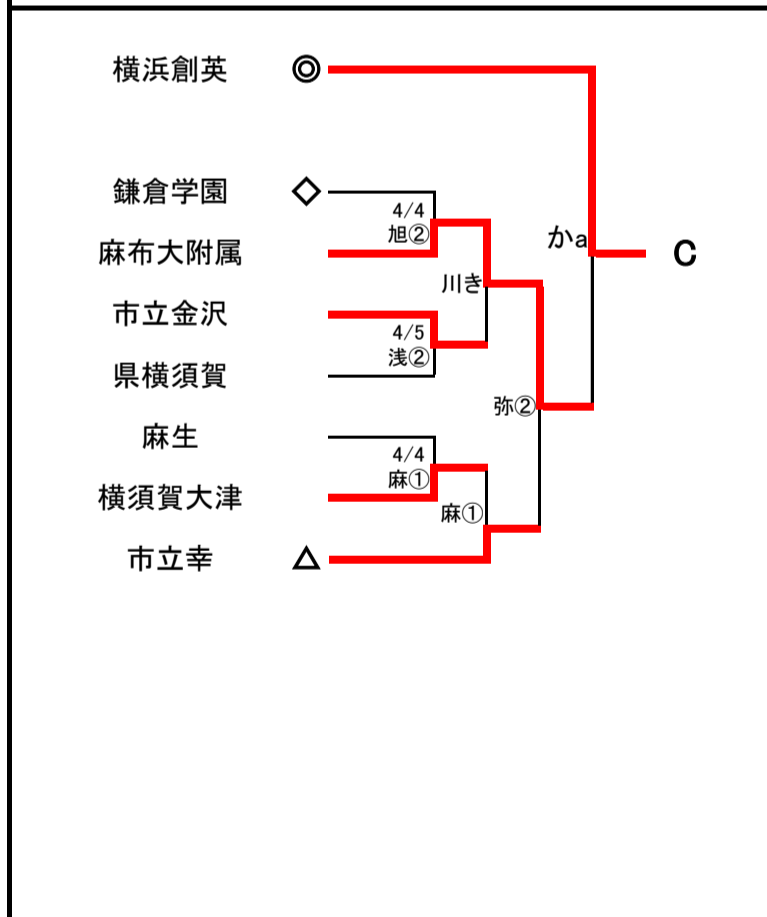

令和8(2026)年度 関東高等学校サッカー記念大会 神奈川県2次予選

4/4,5 4/11 4/12 4/18

4/4,5 4/11 4/12 4/18

◎ (K1リーグ)	=	第1シード 6校
○ (K2リーグ)	=	第2シード 5校
△ (新人地区選出)	=	第3シード 8校
◇ (新人地区選出)	=	第4シード 8校

1回戦	=	4月4,5日
2回戦	=	4月11日
3回戦	=	4月12日
4回戦(R16)	=	4月18日

準々決勝	=	4月19日
準決勝	=	5月3日
決勝	=	5月4日

会場略記	
湘: 湘南	SG: 湘南学院
丘: 旭丘	台: 湘南台
和: 大和	秦: 秦野
溝: 麻溝台	聖: 聖光学院
光: 光陵	TC: 桐蔭中等
旭: 旭	座: 座間
川: 川和	弥: 相模原弥栄
星: 星槎国際	麻: 麻生
向: 向上	か: かもめパーク
リ: 横須賀リーフ	馬: 馬入ふれあい公園
浅: 浅野	柄: 南足柄体育センター
等: UvanceとどろきスタジアムbyFujitsu	
机: 日産フィールド小机	
IG: IMUROGLASS綾瀬市民スポーツセンター	
三: ニッパツ三ツ沢球技場	