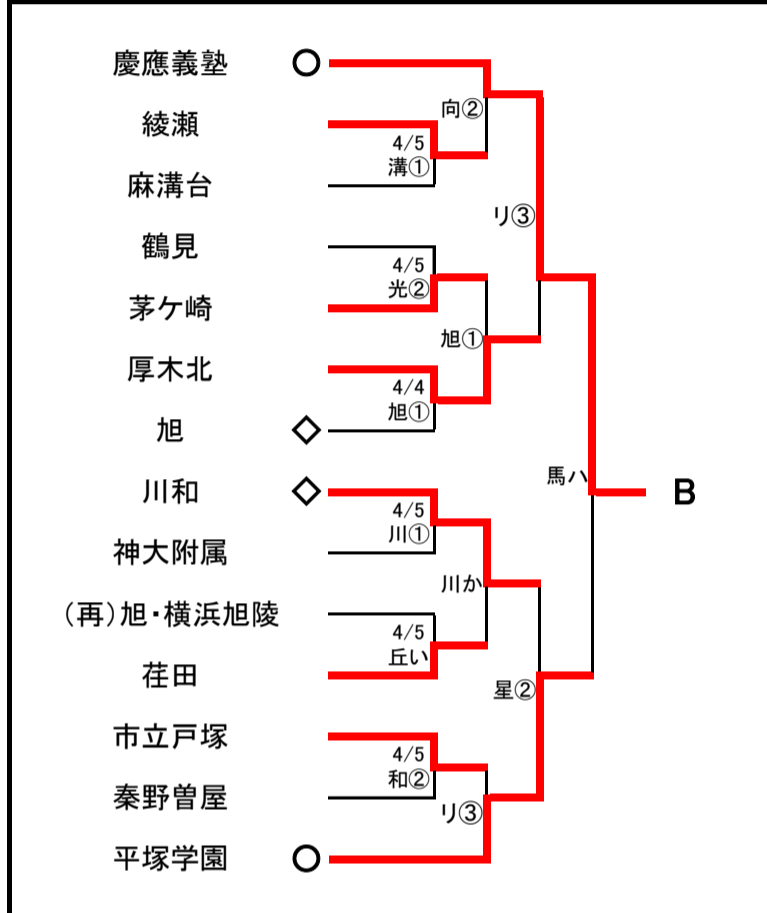

令和8(2026)年度 関東高等学校サッカー記念大会 神奈川県2次予選

4/4,5 4/11 4/12 4/18

4/4,5 4/11 4/12 4/18

◎ (K1リーグ)	=	第1シード 6校
○ (K2リーグ)	=	第2シード 5校
△ (新人地区選出)	=	第3シード 8校
◇ (新人地区選出)	=	第4シード 8校

1回戦	=	4月4,5日
2回戦	=	4月11日
3回戦	=	4月12日
4回戦(R16)	=	4月18日

準々決勝	=	4月19日
準決勝	=	5月3日
決勝	=	5月4日

会場略記	
湘: 湘南	SG: 湘南学院
丘: 旭丘	台: 湘南台
和: 大和	秦: 秦野
溝: 麻溝台	聖: 聖光学院
光: 光陵	TC: 桐蔭中等
旭: 旭	座: 座間
川: 川和	弥: 相模原弥栄
星: 星槎国際	麻: 麻生
向: 向上	か: かもめパーク
リ: 横須賀リーフ	馬: 馬入ふれあい公園
浅: 浅野	柄: 南足柄体育センター
等: UvanceとどろきスタジアムbyFujitsu	
机: 日産フィールド小机	
IG: IMUROGLASS綾瀬市民スポーツセンター	
三: ニッパツ三ツ沢球技場	