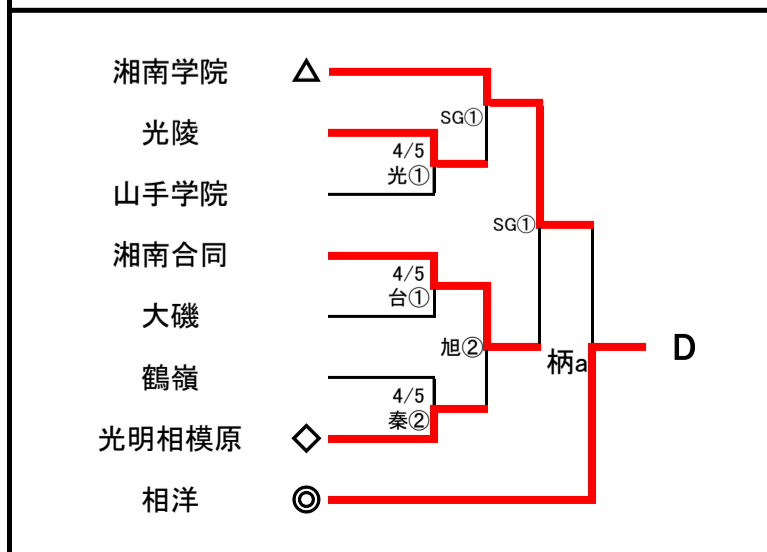

令和8(2026)年度 関東高等学校サッカー記念大会 神奈川県2次予選

4/4,5 4/11 4/12 4/18

4/4,5 4/11 4/12 4/18

◎ (K1リーグ)	=	第1シード 6校
○ (K2リーグ)	=	第2シード 5校
△ (新人地区選出)	=	第3シード 8校
◇ (新人地区選出)	=	第4シード 8校

1回戦	=	4月4,5日
2回戦	=	4月11日
3回戦	=	4月12日
4回戦(R16)	=	4月18日

準々決勝	=	4月19日
準決勝	=	5月3日
決勝	=	5月4日

会場略記	
湘: 湘南	SG: 湘南学院
丘: 旭丘	台: 湘南台
和: 大和	秦: 秦野
溝: 麻溝台	聖: 聖光学院
光: 光陵	TC: 桐蔭中等
旭: 旭	座: 座間
川: 川和	弥: 相模原弥栄
星: 星槎国際	麻: 麻生
向: 向上	か: かもめパーク
リ: 横須賀リーフ	馬: 馬入ふれあい公園
浅: 浅野	柄: 南足柄体育センター
等: UvanceとどろきスタジアムbyFujitsu	
机: 日産フィールド小机	
IG: IMUROGLASS綾瀬市民スポーツセンター	
三: ニッパツ三ツ沢球技場	