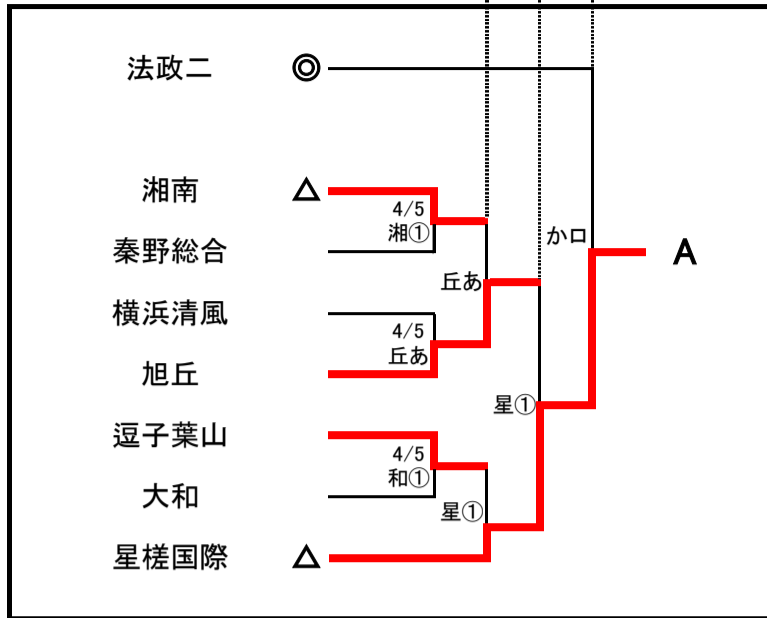

令和8(2026)年度 関東高等学校サッカー記念大会 神奈川県2次予選

4/4,5 4/11 4/12 4/18

4/4,5 4/11 4/12 4/18

◎ (K1リーグ)	=	第1シード 6校
○ (K2リーグ)	=	第2シード 5校
△ (新人地区選出)	=	第3シード 8校
◇ (新人地区選出)	=	第4シード 8校

1回戦	=	4月4,5日
2回戦	=	4月11日
3回戦	=	4月12日
4回戦(R16)	=	4月18日

準々決勝	=	4月19日
準決勝	=	5月3日
決勝	=	5月4日

会場略記	
湘: 湘南	SG: 湘南学院
丘: 旭丘	台: 湘南台
和: 大和	秦: 秦野
溝: 麻溝台	聖: 聖光学院
光: 光陵	TC: 桐蔭中等
旭: 旭	座: 座間
川: 川和	弥: 相模原弥栄
星: 星槎国際	麻: 麻生
向: 向上	か: かもめパーク
リ: 横須賀リーフ	馬: 馬入ふれあい公園
浅: 浅野	柄: 南足柄体育センター
等: UvanceとどろきスタジアムbyFujitsu	
机: 日産フィールド小机	
IG: IMUROGLASS綾瀬市民スポーツセンター	
三: ニッパツ三ツ沢球技場	