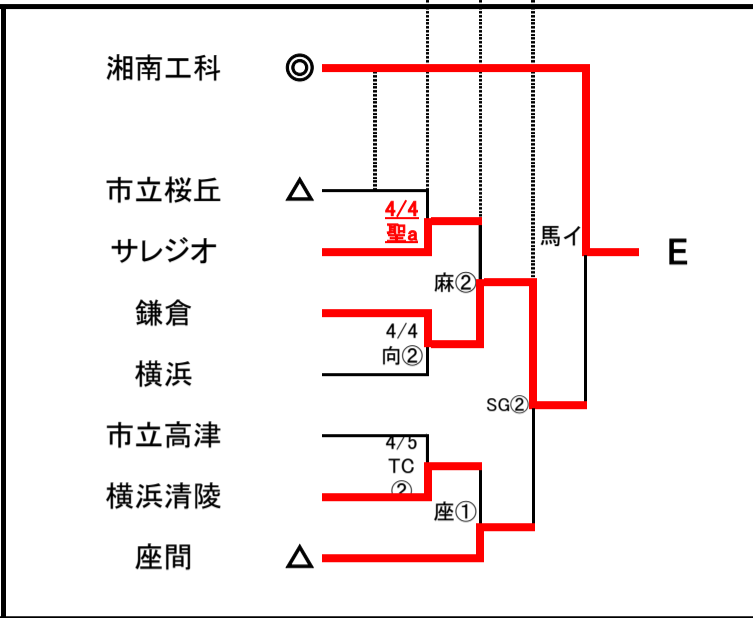

令和8(2026)年度 関東高等学校サッカー記念大会 神奈川県2次予選

4/4,5 4/11 4/12 4/18

4/4,5 4/11 4/12 4/18

◎ (K1リーグ)	=	第1シード 6校
○ (K2リーグ)	=	第2シード 5校
△ (新人地区選出)	=	第3シード 8校
◇ (新人地区選出)	=	第4シード 8校

1回戦	=	4月4,5日
2回戦	=	4月11日
3回戦	=	4月12日
4回戦(R16)	=	4月18日

準々決勝	=	4月19日
準決勝	=	5月3日
決勝	=	5月4日

会場略記	
湘: 湘南	SG: 湘南学院
丘: 旭丘	台: 湘南台
和: 大和	秦: 秦野
溝: 麻溝台	聖: 聖光学院
光: 光陵	TC: 桐蔭中等
旭: 旭	座: 座間
川: 川和	弥: 相模原弥栄
星: 星槎国際	麻: 麻生
向: 向上	か: かもめパーク
リ: 横須賀リーフ	馬: 馬入ふれあい公園
浅: 浅野	柄: 南足柄体育センター
等: UvanceとどろきスタジアムbyFujitsu	
机: 日産フィールド小机	
IG: IMUROGLASS綾瀬市民スポーツセンター	
三: ニッパツ三ツ沢球技場	