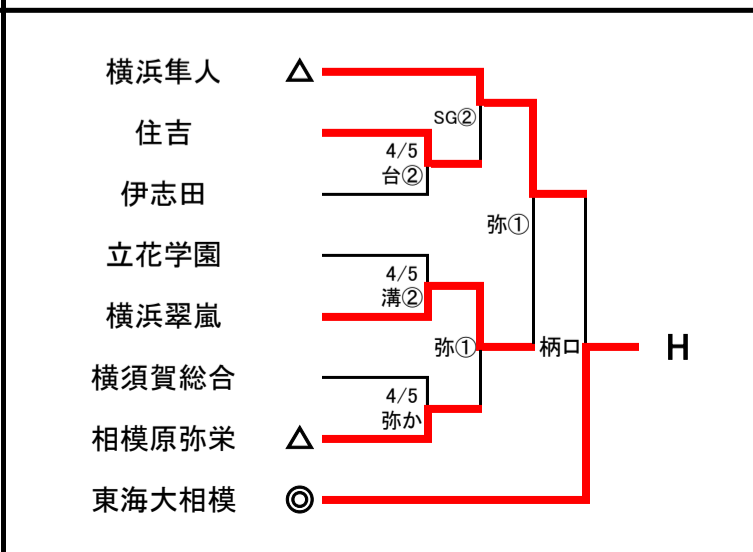

令和8(2026)年度 関東高等学校サッカー記念大会 神奈川県2次予選

4/4,5 4/11 4/12 4/18

4/4,5 4/11 4/12 4/18

◎ (K1リーグ)	=	第1シード 6校
○ (K2リーグ)	=	第2シード 5校
△ (新人地区選出)	=	第3シード 8校
◇ (新人地区選出)	=	第4シード 8校

1回戦	=	4月4,5日
2回戦	=	4月11日
3回戦	=	4月12日
4回戦(R16)	=	4月18日

準々決勝	=	4月19日
準決勝	=	5月3日
決勝	=	5月4日

会場略記	
湘: 湘南	SG: 湘南学院
丘: 旭丘	台: 湘南台
和: 大和	秦: 秦野
溝: 麻溝台	聖: 聖光学院
光: 光陵	TC: 桐蔭中等
旭: 旭	座: 座間
川: 川和	弥: 相模原弥栄
星: 星槎国際	麻: 麻生
向: 向上	か: かもめパーク
リ: 横須賀リーフ	馬: 馬入ふれあい公園
浅: 浅野	柄: 南足柄体育センター
等: UvanceとどろきスタジアムbyFujitsu	
机: 日産フィールド小机	
IG: IMUROGLASS綾瀬市民スポーツセンター	
三: ニッパツ三ツ沢球技場	