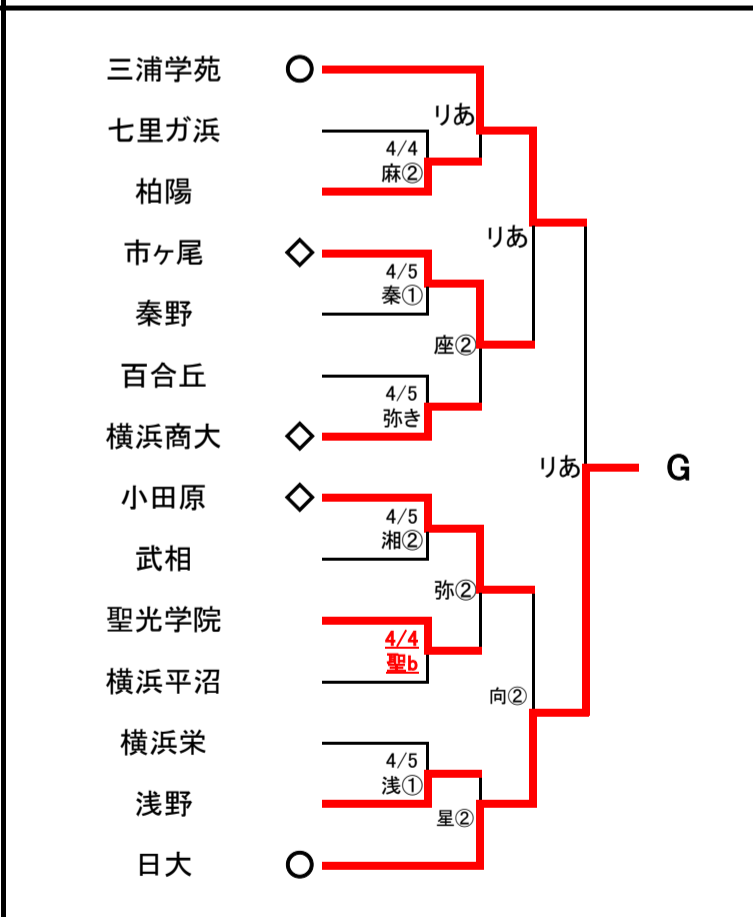

令和8(2026)年度 関東高等学校サッカー記念大会 神奈川県2次予選

4/4,5 4/11 4/12 4/18

4/4,5 4/11 4/12 4/18

◎ (K1リーグ)	=	第1シード 6校
○ (K2リーグ)	=	第2シード 5校
△ (新人地区選出)	=	第3シード 8校
◇ (新人地区選出)	=	第4シード 8校

1回戦	=	4月4,5日
2回戦	=	4月11日
3回戦	=	4月12日
4回戦(R16)	=	4月18日

準々決勝	=	4月19日
準決勝	=	5月3日
決勝	=	5月4日

会場略記	
湘: 湘南	SG: 湘南学院
丘: 旭丘	台: 湘南台
和: 大和	秦: 秦野
溝: 麻溝台	聖: 聖光学院
光: 光陵	TC: 桐蔭中等
旭: 旭	座: 座間
川: 川和	弥: 相模原弥栄
星: 星槎国際	麻: 麻生
向: 向上	か: かもめパーク
リ: 横須賀リーフ	馬: 馬入ふれあい公園
浅: 浅野	柄: 南足柄体育センター
等: UvanceとどろきスタジアムbyFujitsu	
机: 日産フィールド小机	
IG: IMUROGLASS綾瀬市民スポーツセンター	
三: ニッパツ三ツ沢球技場	