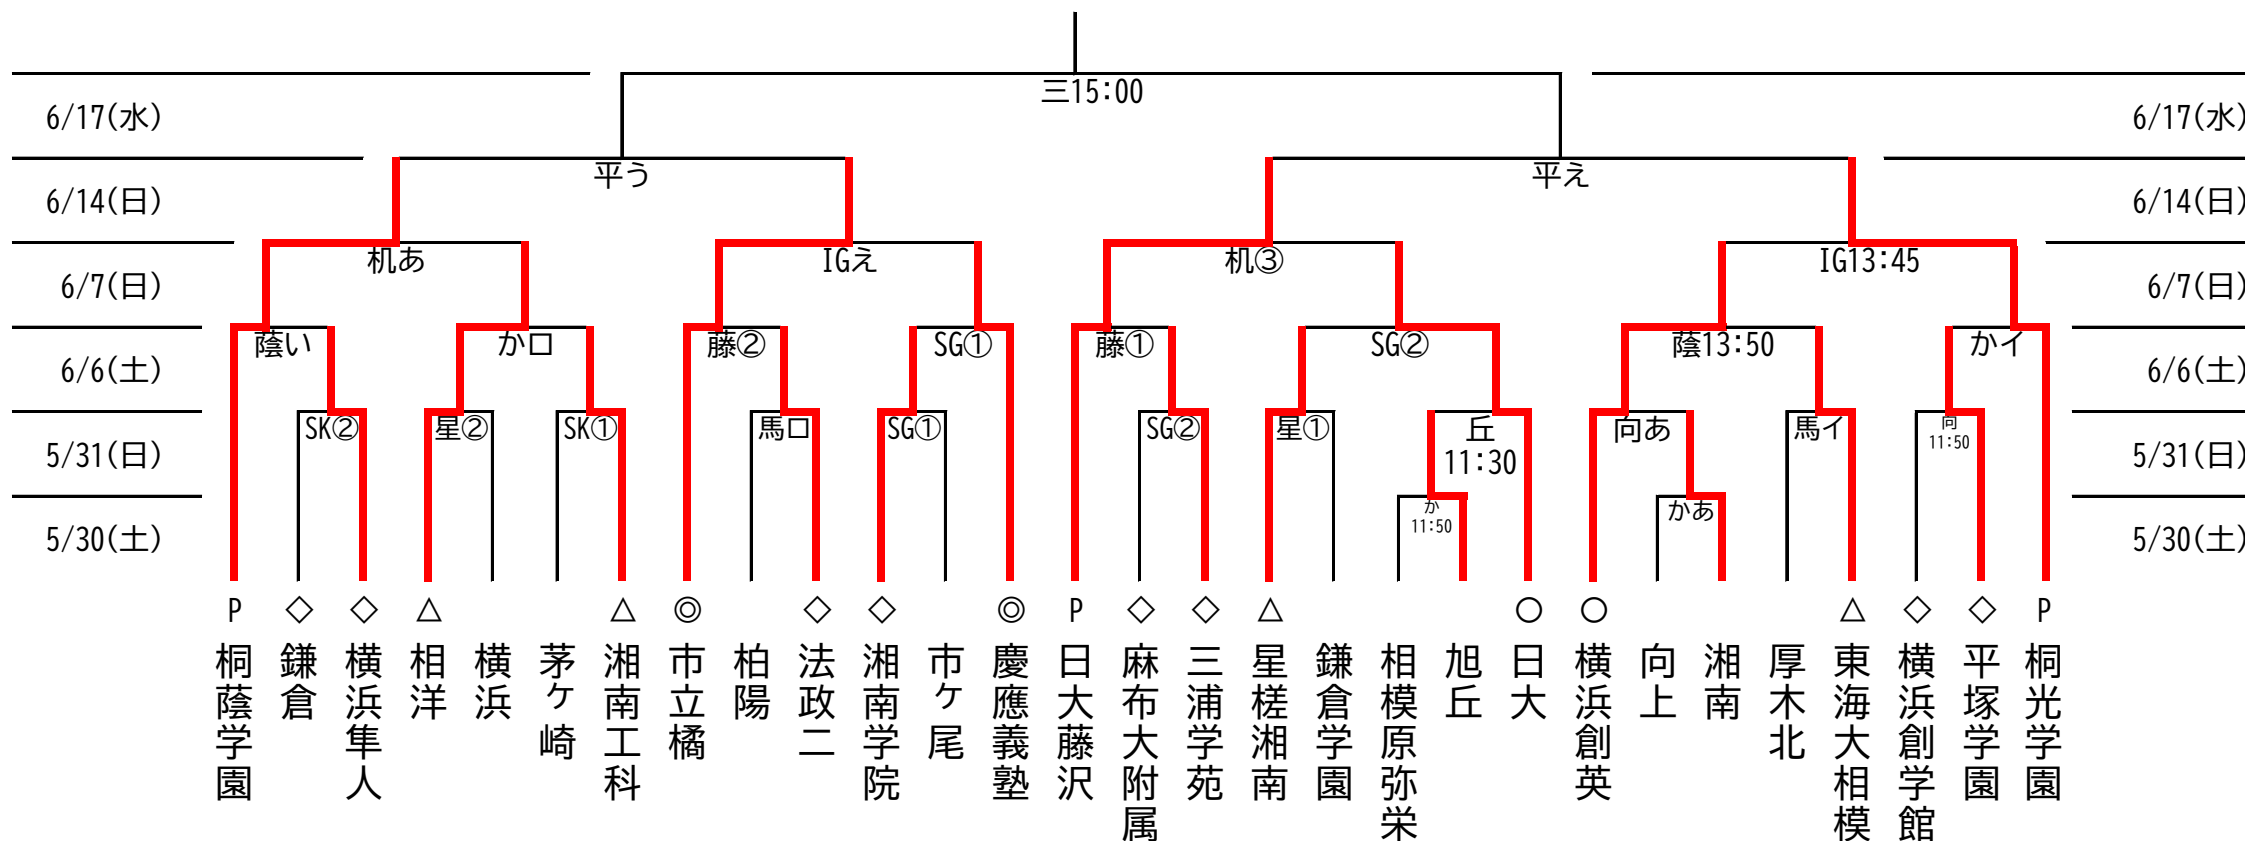

令和8年度 全国高校総合体育大会 サッカー競技 神奈川県2次予選

【 開始時間 】

① 9:00 ② 10:50 ③ 13:00 あ 10:00 い 12:00 う 14:00 え 16:00
 a 9:30 b 11:20 イ 10:30 □ 12:30

【 会場略記 】

・星：星槎湘南 ・向：向上 ・か：かもめパーク ・馬：馬入ふれあい公園 ・蔭：桐蔭学園
 ・藤：日大藤沢 ・机：日産フィールド小机 ・SG：湘南学院 ・SK：湘南工科大学付属 ・丘：旭丘
 ・平：レモンガススタジアム平塚 ・IG：IIMUROGLASS綾瀬市民スポーツセンター ・三：ニッパツ三ツ沢球技場

【 シード 】

第1:Pプリンスリーグ関東所属 第2:◎関東優勝校・準優勝校 第3:○関東3位 第4:△関東ベスト8 第5◇関東ベスト16