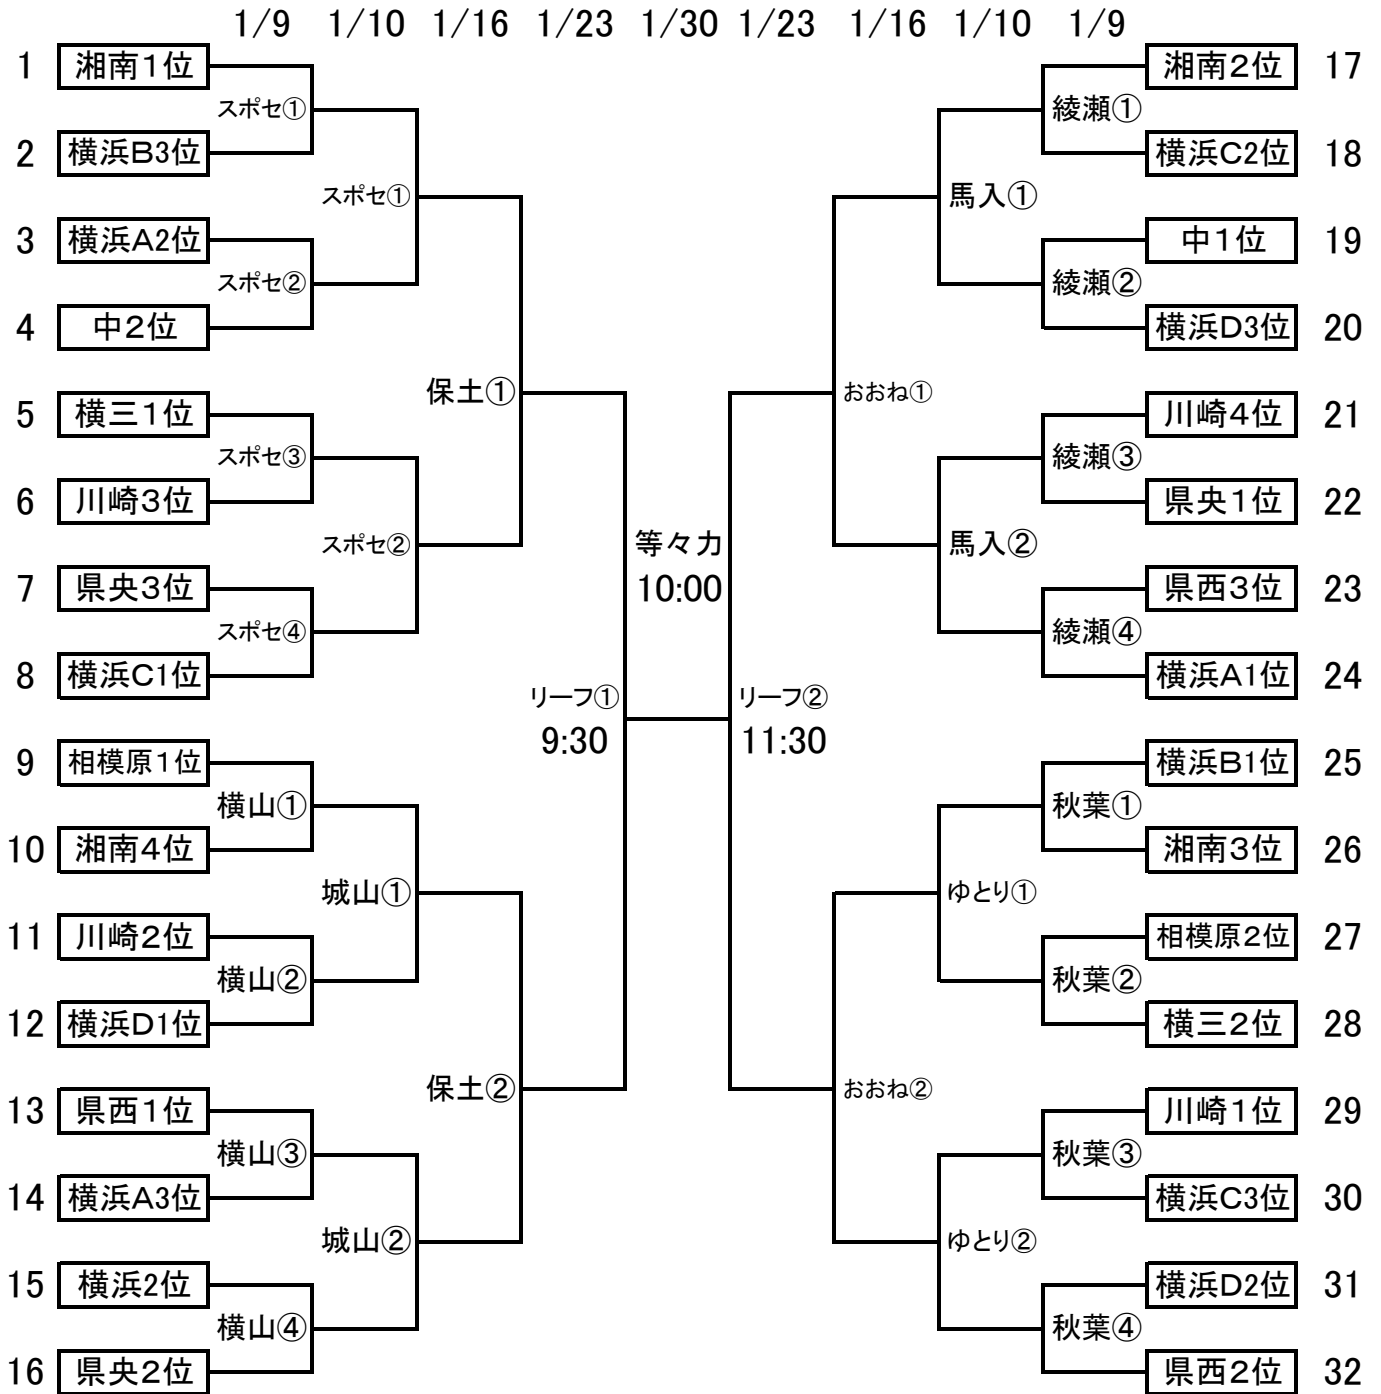

# 令和2年度 第70回 神奈川県中学校サッカー大会組み合わせ

①9:30 ②11:10 ③12:50 ④14:30

スポセ:スポーツセンター 横山:横山公園 綾瀬:綾瀬スポーツ公園 秋葉:秋葉台公園球技場  
 馬入:馬入ふれあい公園 城山:城山陸上競技場 ゆとり:大和ゆとりの森大規模多目的広場 おおね:おおね公園  
 保土ヶ谷:保土ヶ谷サッカー場 リーフ:横須賀リーフスタジアム 等々力:等々力陸上競技場