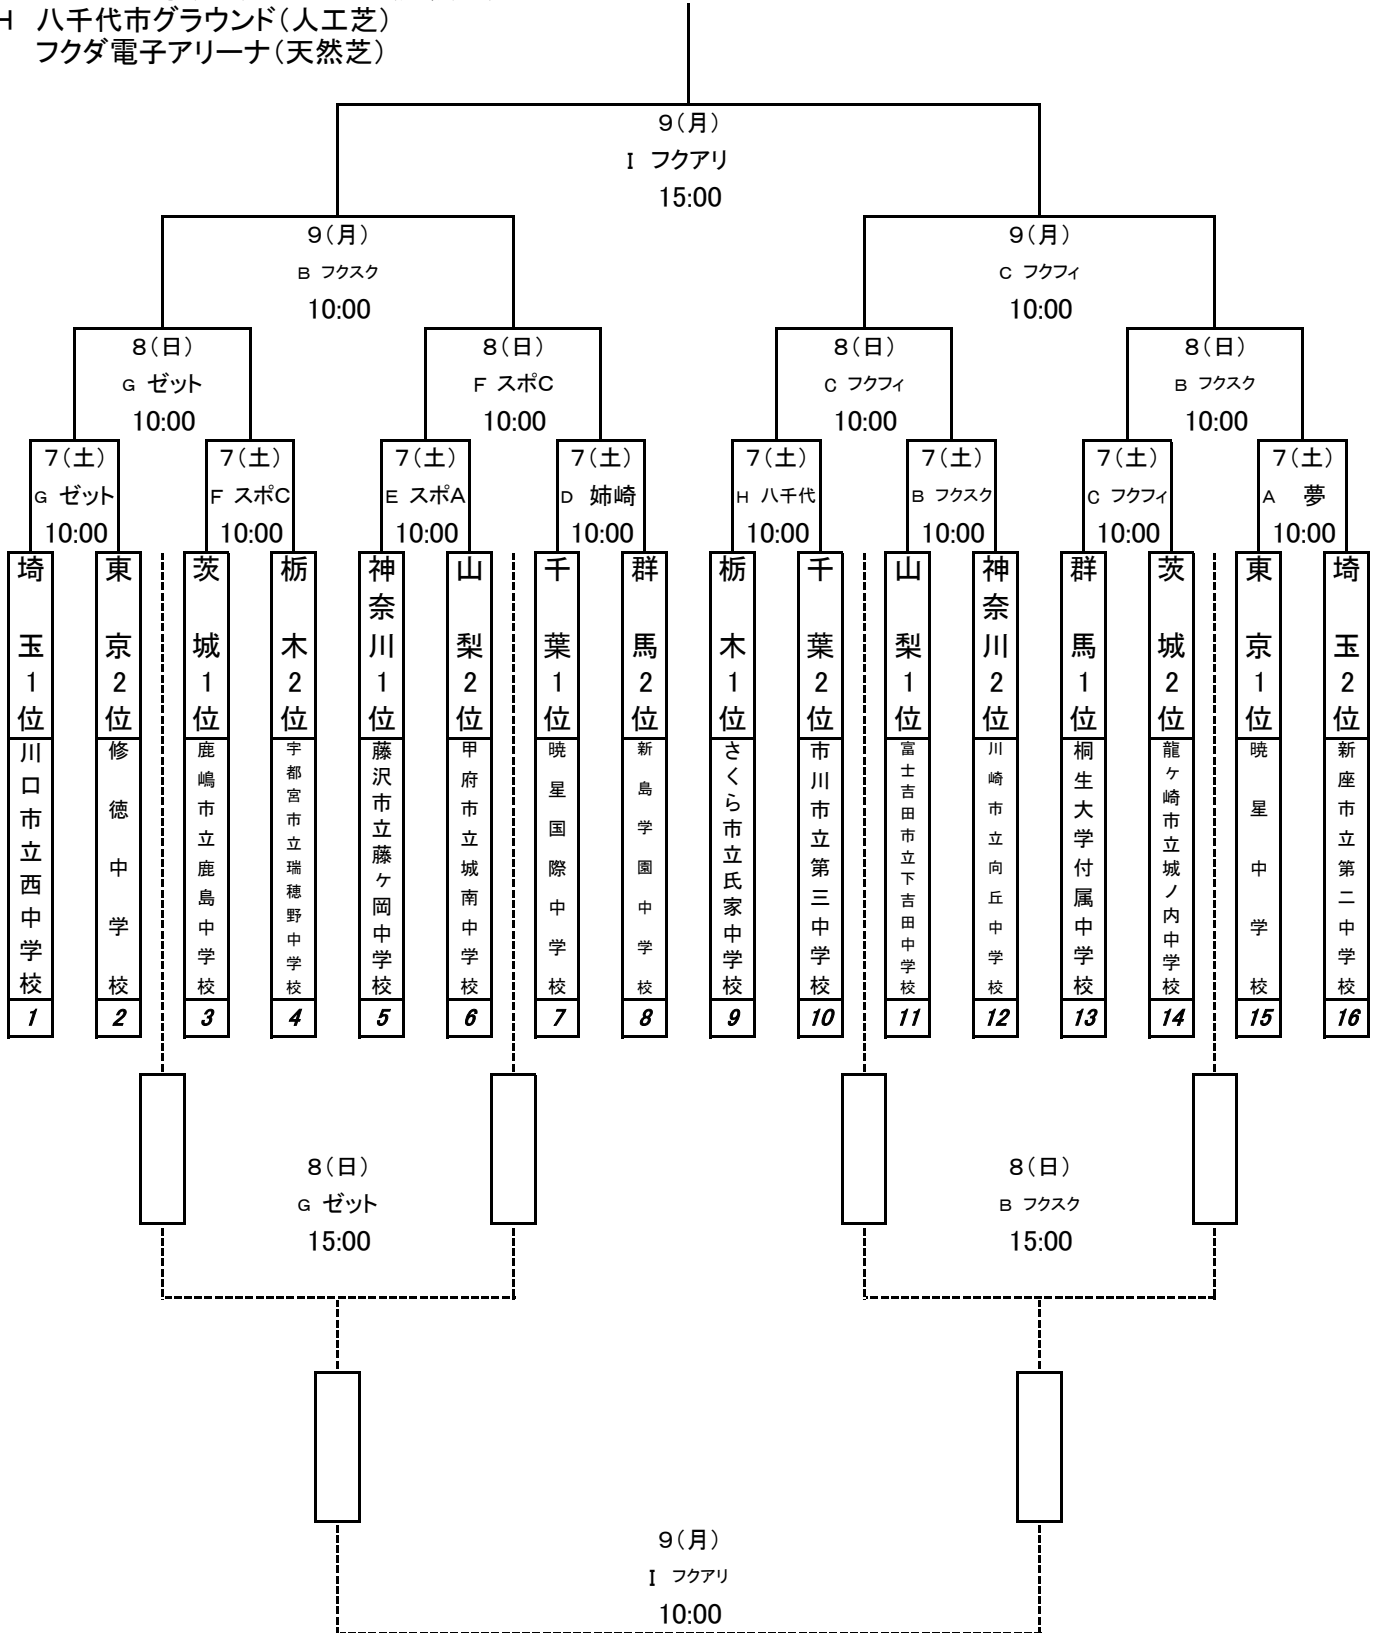

第52回 関東中学校サッカー大会 組み合わせ

《令和3年8月7日～9日 於:千葉県》

《会場》

- A JFA夢フィールド千葉県FC(人工芝)
- B フクダ電子スクエア(人工芝)
- C フクダ電子フィールド(人工芝)
- D 姉崎サッカー場(天然芝)
- E 市原スポレクパークA面(天然芝)
- F 市原スポレクパークC面(天然芝)
- G ゼットエーオリプリスタジアム(天然芝)
- H 八千代市グラウンド(人工芝)
- I フクダ電子アリーナ(天然芝)

組み合わせは、

令和3年8月2日(月)13:00 ZOOMにおいて、関東中学校体育連盟競技部会議で抽選し、決定する。