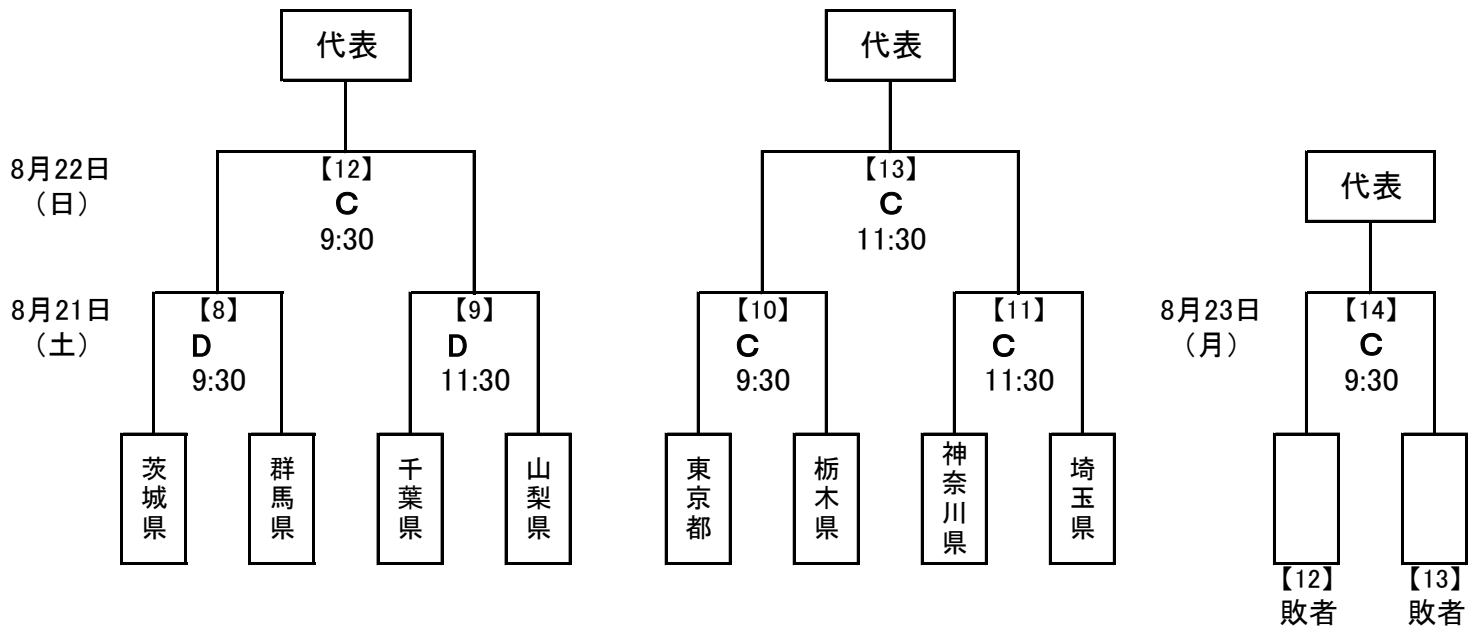

第76回 国民体育大会サッカー競技 関東ブロック大会組み合わせ

【成年男子】

- (A) : 栃木県グリーンスタジアム メイン
 (B) : 栃木県グリーンスタジアム サブ(人工芝)

【女子】

- (C) : 矢板運動公園陸上競技場
 (D) : 矢板運動公園サッカー場

【少年男子】

- (E) : 真岡市総合運動公園陸上競技場
 (F) : 栃木県グリーンスタジアム サブ(人工芝)

前年度合計ポイント順位