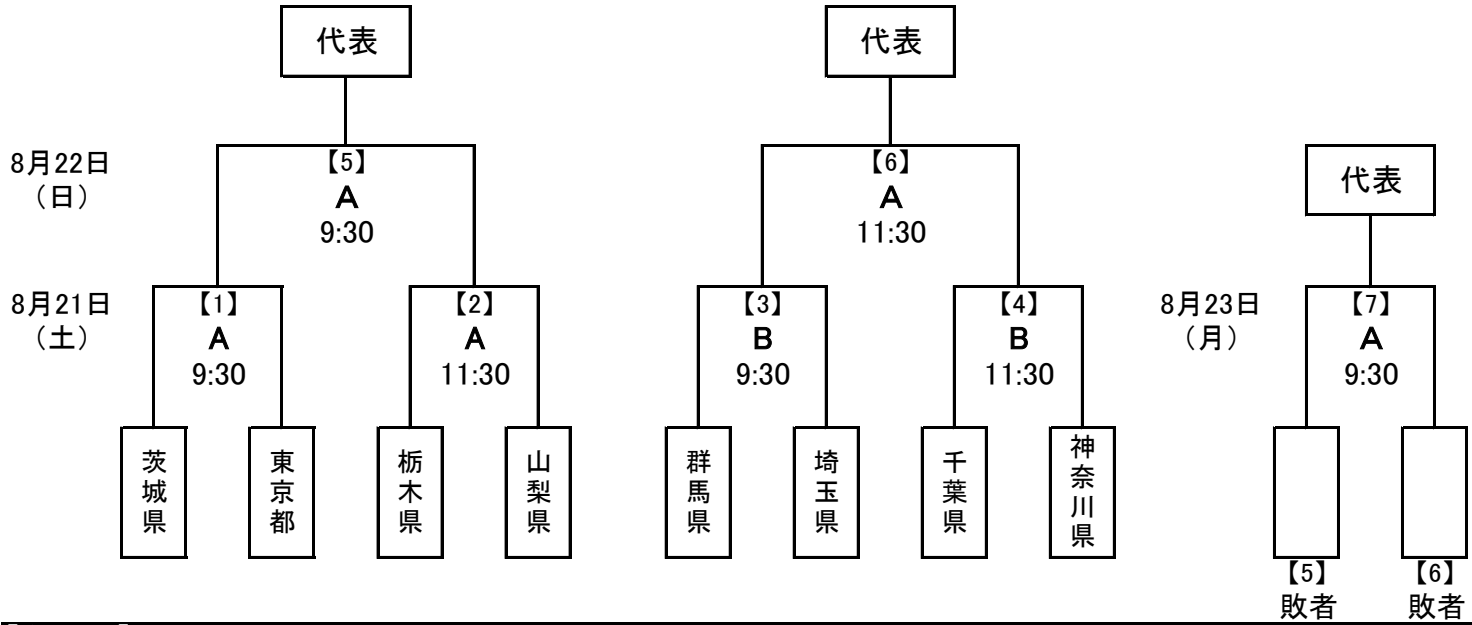

第76回 国民体育大会サッカー競技 関東ブロック大会組み合わせ

【成年男子】

- (A) : 栃木県グリーンスタジアム メイン
 (B) : 栃木県グリーンスタジアム サブ(人工芝)

【女子】

- (C) : 矢板運動公園陸上競技場
 (D) : 矢板運動公園サッカー場

【少年男子】

- (E) : 真岡市総合運動公園陸上競技場
 (F) : 栃木県グリーンスタジアム サブ(人工芝)

前年度合計ポイント順位