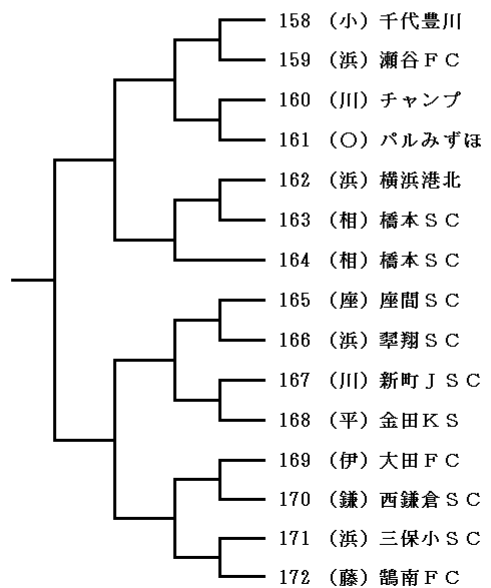

## 第6ブロック

〔川崎市  
北見方少年サッカー場〕

第7ブロック  
〔茅ヶ崎市立梅田小学校〕

第8ブロック  
〔伊勢原市立石田小学校〕

第9ブロック  
〔寒川町 田端スポーツ広場〕

第10ブロック  
〔綾瀬市 綾瀬スポーツ公園多目的広場第1〕

第11ブロック  
〔相模原市立谷口台小学校〕

第12ブロック  
〔鎌倉市立西鎌倉小学校〕