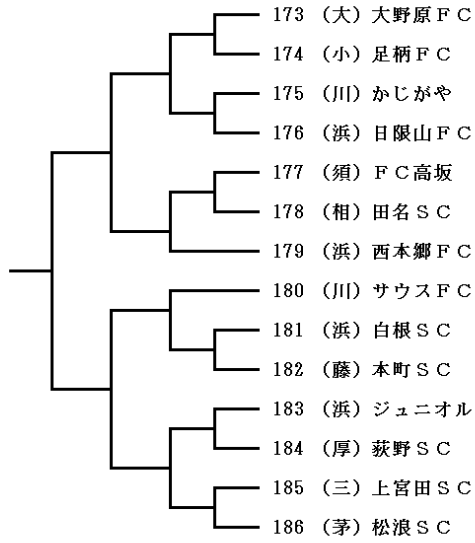

第13ブロック
〔厚木市 中津川スポーツ広場〕