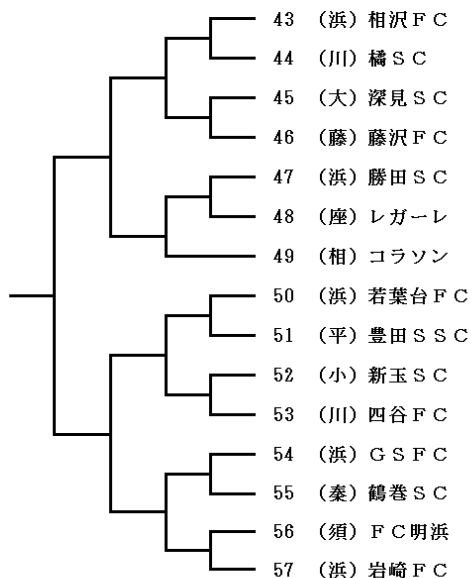

第4ブロック

〔藤沢市立藤沢小学校〕