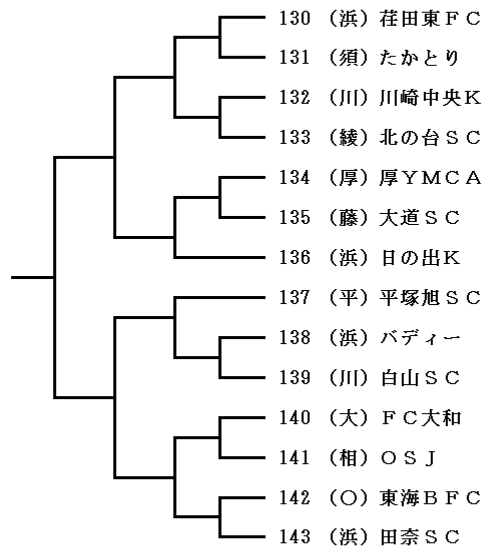

## 第6ブロック

〔川崎市  
北見方少年サッカー場〕

第7ブロック  
〔茅ヶ崎市立梅田小学校〕

第8ブロック  
〔伊勢原市立石田小学校〕

第9ブロック  
〔寒川町 田端スポーツ広場〕

第10ブロック  
〔綾瀬市 綾瀬スポーツ公園多目的広場第1〕

第11ブロック  
〔相模原市立谷口台小学校〕

第12ブロック  
〔鎌倉市立西鎌倉小学校〕