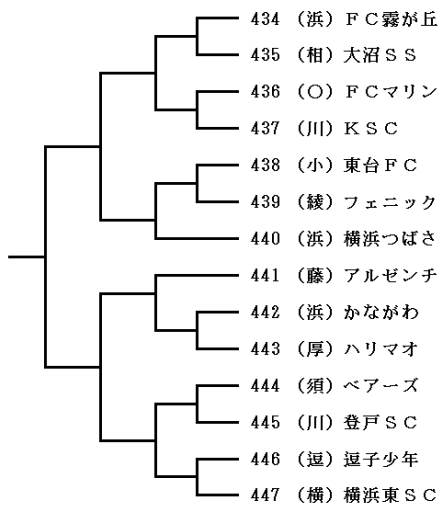

第21ブロック  
〔秦野市 などでしこ広場グラウンド〕

第22ブロック  
〔海老名市立今泉小学校〕

第23ブロック  
〔横須賀市 日産自動車総合グラウンドA〕

第24ブロック  
〔鎌倉市 笛田公園グラウンド〕

第25ブロック  
〔南足柄市 総合グラウンドA〕

第27ブロック  
〔横須賀市 はまゆうグラウンド〕

第29ブロック  
〔横浜市 星槎高等学校グラウンド〕

第26ブロック  
〔藤沢市立駒寄小学校〕

第28ブロック  
〔大井町 山田総合グラウンド〕

第30ブロック  
〔二宮町 二宮町民運動場 A〕

第31  
ブロック  
〔愛川町立菅原小学校〕

第32  
ブロック  
〔小田原市 酒匂川スポーツ広場〕

高学年の部 中央大会組合わせ