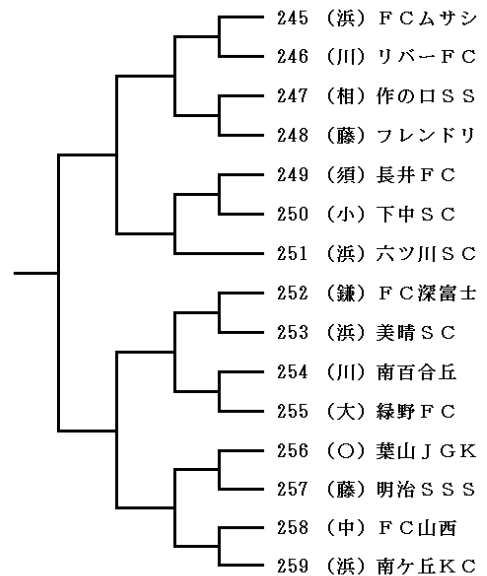

## 第6ブロック

〔川崎市  
北見方少年サッカー場〕

第7ブロック  
〔茅ヶ崎市立梅田小学校〕

第8ブロック  
〔伊勢原市立石田小学校〕

第9ブロック  
〔寒川町 田端スポーツ広場〕

第10ブロック  
〔綾瀬市 綾瀬スポーツ公園多目的広場第1〕

第11ブロック  
〔相模原市立谷口台小学校〕

第12ブロック  
〔鎌倉市立西鎌倉小学校〕

第13ブロック  
〔厚木市 中津川スポーツ広場〕

第14ブロック  
〔海老名市 運動公園多目的広場〕

第15ブロック  
〔南足柄市 体育センターA〕

第16ブロック  
〔厚木市 道満スポーツ広場A〕

第17ブロック  
〔座間市 立入谷小学校〕

第18ブロック  
〔葉山町 南郷上ノ山公園グラウンド〕

第19ブロック  
〔三浦市立初声小学校〕

第20ブロック  
〔川崎市立東住吉小学校〕

第21ブロック  
〔秦野市 などでしこ広場グラウンド〕

第22ブロック  
〔海老名市立今泉小学校〕

第23ブロック  
〔横須賀市 日産自動車総合グラウンドA〕

第24ブロック  
〔鎌倉市 笛田公園グラウンド〕

第25ブロック  
〔南足柄市 総合グラウンドA〕

第27ブロック  
〔横須賀市 はまゆうグラウンド〕

第29ブロック  
〔横浜市 星槎高等学校グラウンド〕

第26ブロック  
〔藤沢市立駒寄小学校〕