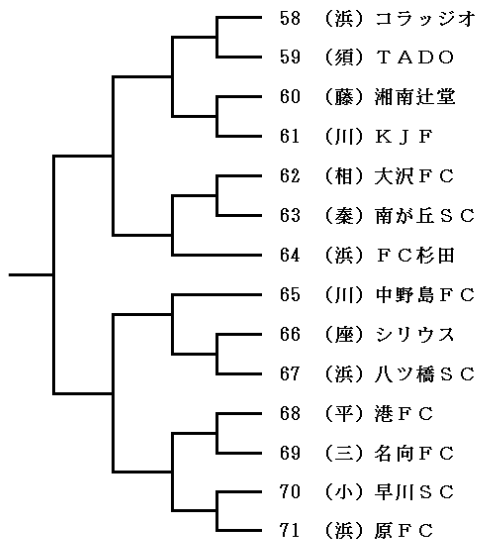

第5ブロック

〔秦野市
立野緑地スポーツ広場〕