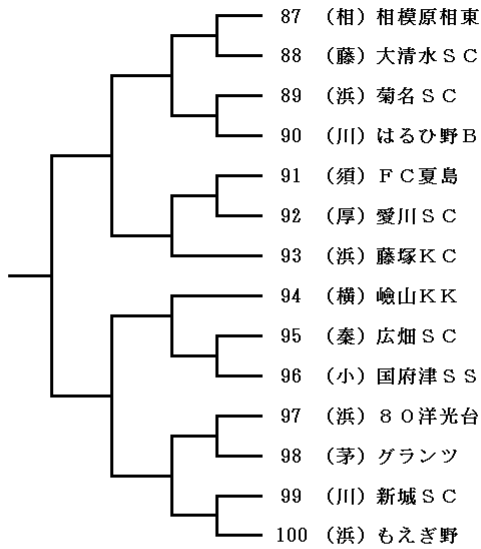

## 第6ブロック

〔川崎市  
北見方少年サッカー場〕

第7ブロック  
〔茅ヶ崎市立梅田小学校〕

第8ブロック  
〔伊勢原市立石田小学校〕

第9ブロック  
〔寒川町 田端スポーツ広場〕

第10ブロック  
〔綾瀬市 綾瀬スポーツ公園多目的広場第1〕

第11ブロック  
〔相模原市立谷口台小学校〕

第12ブロック  
〔鎌倉市立西鎌倉小学校〕