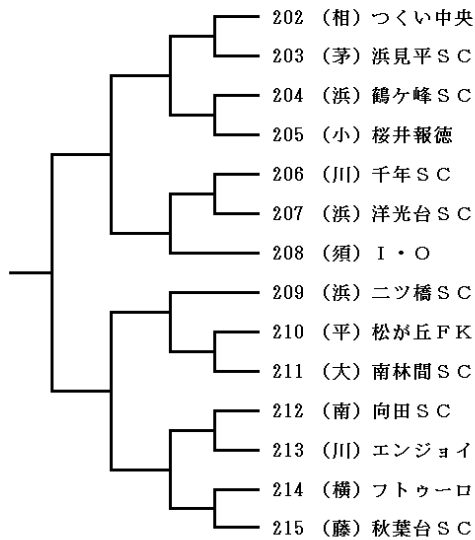

第15ブロック
〔南足柄市 体育センターA〕