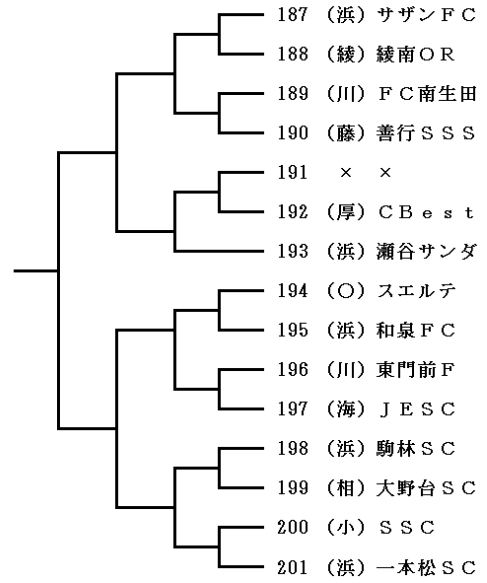

第14ブロック
〔海老名市 運動公園多目的広場〕