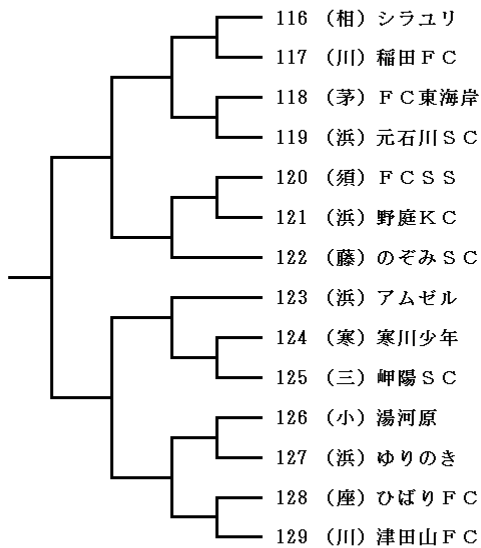

## 第6ブロック

〔川崎市  
北見方少年サッカー場〕

第7ブロック  
〔茅ヶ崎市立梅田小学校〕

第8ブロック  
〔伊勢原市立石田小学校〕

第9ブロック  
〔寒川町 田端スポーツ広場〕

第10ブロック  
〔綾瀬市 綾瀬スポーツ公園多目的広場第1〕

第11ブロック  
〔相模原市立谷口台小学校〕

第12ブロック  
〔鎌倉市立西鎌倉小学校〕