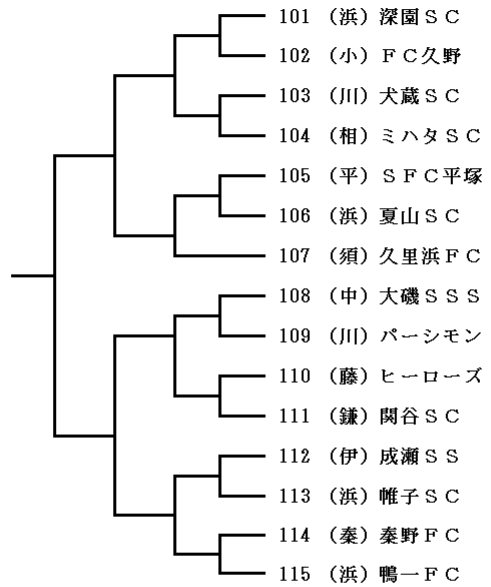

## 第6ブロック

〔川崎市  
北見方少年サッカー場〕

第7ブロック  
〔茅ヶ崎市立梅田小学校〕

第8ブロック  
〔伊勢原市立石田小学校〕

第9ブロック  
〔寒川町 田端スポーツ広場〕

第10ブロック  
〔綾瀬市 綾瀬スポーツ公園多目的広場第1〕

第11ブロック  
〔相模原市立谷口台小学校〕

第12ブロック  
〔鎌倉市立西鎌倉小学校〕