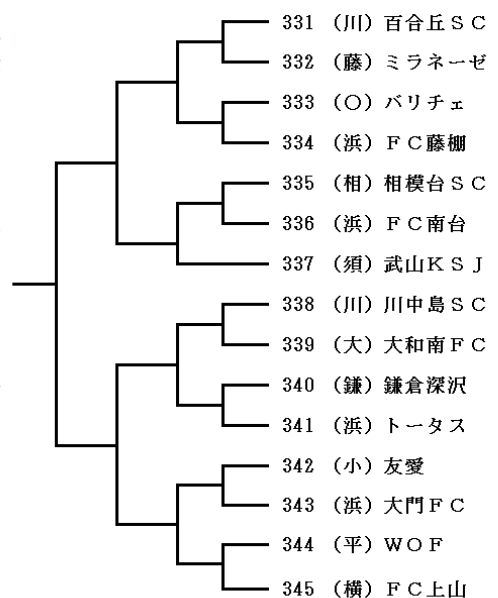

第21ブロック  
〔秦野市 などでしこ広場グラウンド〕

第22ブロック  
〔海老名市立今泉小学校〕

第23ブロック  
〔横須賀市 日産自動車総合グラウンドA〕

第24ブロック  
〔鎌倉市 笛田公園グラウンド〕

第25ブロック  
〔南足柄市 総合グラウンドA〕

第27ブロック  
〔横須賀市 はまゆうグラウンド〕

第29ブロック  
〔横浜市 星槎高等学校グラウンド〕

第26ブロック  
〔藤沢市立駒寄小学校〕

第28ブロック  
〔大井町 山田総合グラウンド〕

第30ブロック  
〔二宮町 二宮町民運動場 A〕

第31  
ブロック  
〔愛川町立菅原小学校〕

第32  
ブロック  
〔小田原市 酒匂川スポーツ広場〕

高学年の部 中央大会組合わせ