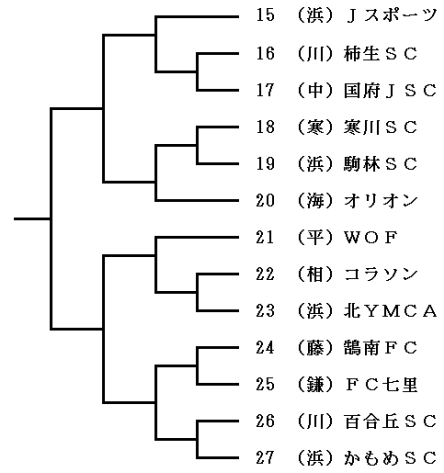

低学年の部

第1ブロック

〔大和市立大和小学校〕

第2ブロック

〔寒川町立寒川小学校〕

第3ブロック

〔平塚市 大神スポーツ広場J3〕

第4ブロック

〔南足柄市 市営総合グラウンドB〕

第5ブロック

〔大和市立桜丘小学校〕

第6ブロック

〔二宮町 二宮町民運動場B〕

第7ブロック
〔大和市立南林間小学校〕

第8ブロック
〔秦野市立本町小学校〕

第9ブロック
〔海老名市立中新田小学校〕