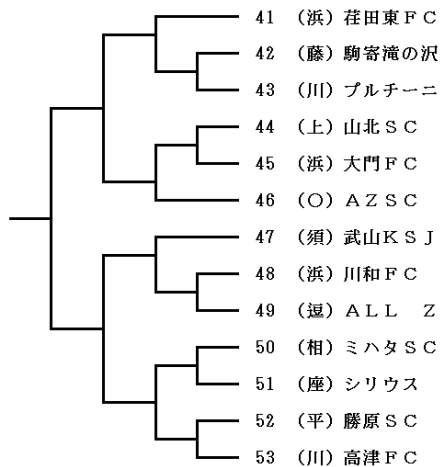

低学年の部

第1ブロック

〔大和市立大和小学校〕

第2ブロック

〔寒川町立寒川小学校〕

第3ブロック

〔平塚市 大神スポーツ広場J3〕

第4ブロック

〔南足柄市 市営総合グラウンドB〕

第5ブロック

〔大和市立桜丘小学校〕

第6ブロック

〔二宮町 二宮町民運動場B〕

第7ブロック
〔大和市立南林間小学校〕

第8ブロック
〔秦野市立本町小学校〕

第9ブロック
〔海老名市立中新田小学校〕