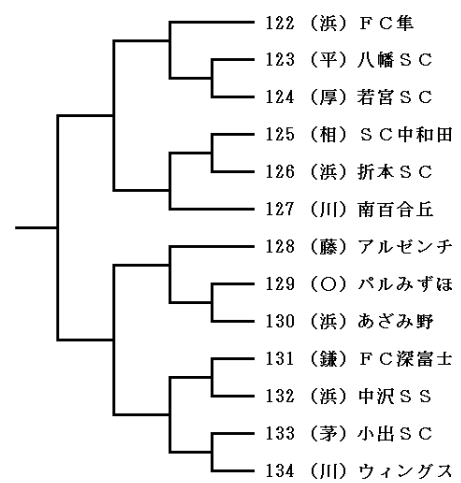

第10ブロック
〔厚木市 中三田グラウンドB〕