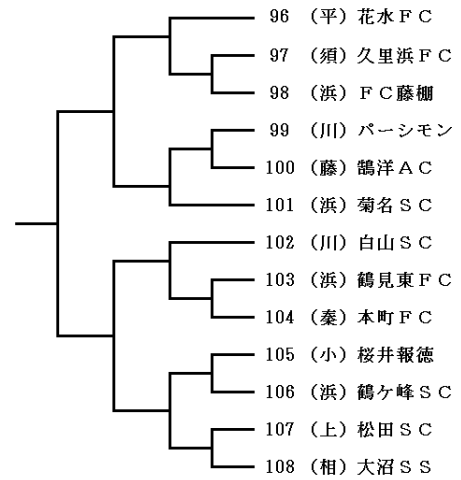

〔南足柄市 市営総合グラウンドB〕

第5ブロック

〔大和市立桜丘小学校〕

第6ブロック

〔二宮町 二宮町民運動場B〕

第7ブロック
〔大和市立南林間小学校〕

第8ブロック
〔秦野市立本町小学校〕

第9ブロック
〔海老名市立中新田小学校〕