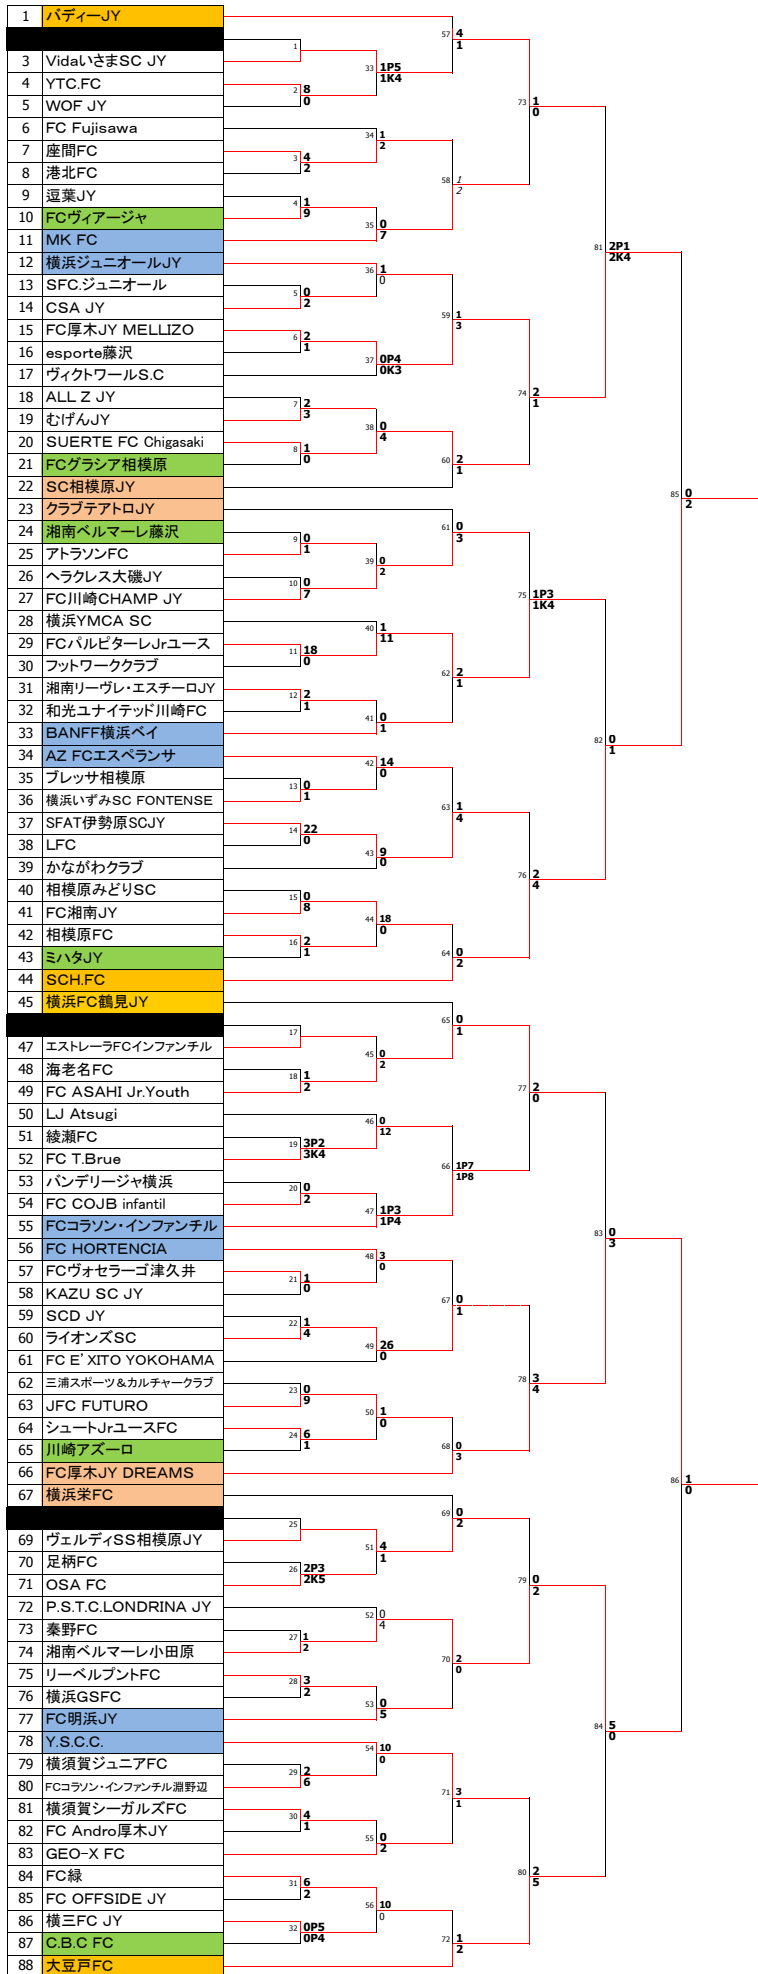

第30回 日本クラブユースサッカー選手権(U-15)大会 神奈川県大会
兼 第6回神奈川県クラブジュニアユースサッカー選手権大会

4/18(土)~5/6(水) | 5/9(土)~24(日) | 5/31(日) 決勝戦

第1代表	FC厚木JY DREAMS
第2代表	SCH.FC
第3代表	湘南ベルマーレ小田原
第4代表	FC厚木JY MELLIZO
第5代表	FC ASAHI Jr.Youth
第6代表	FC/バルビターレJrユース
第7代表	大豆戸FC
第8代表	パディーJY

※2015年度は、8チームが関東大会へ進出します。

シード①	2013/2014県U-15リーグトップリーグ上位4チーム
シード②	2013/2014県U-15リーグトップリーグ中位4チーム
シード③	2013/2014県U-15リーグトップリーグ下位3チーム 1部リーグ上位5チーム
新規	2015年度新規正式加盟団体9チーム

※2013/2014県U-15サッカーリーグ2ndステージの成績を参考にしています。