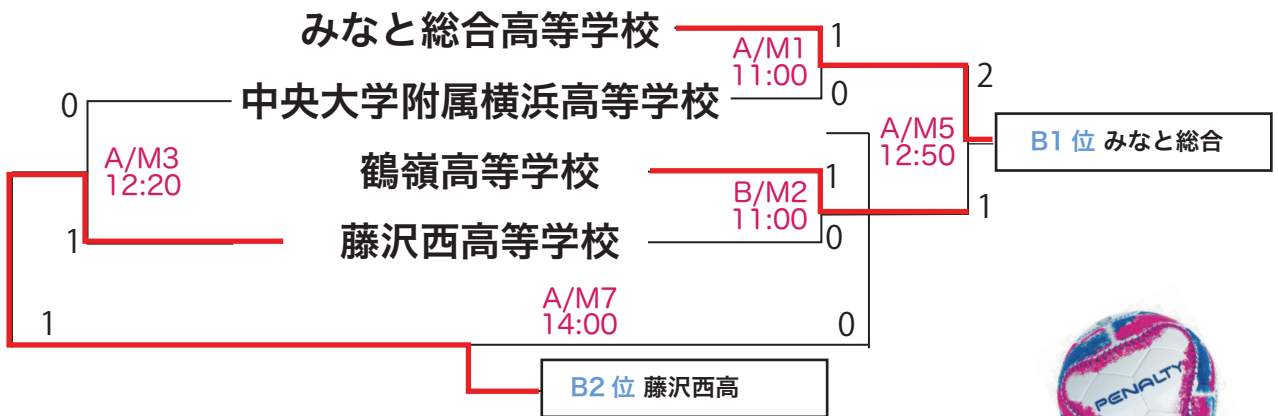

組合せ

予選ブロック戦

2021年6月6日
ひらつかサン・ライフアリーナ

A ブロック

B グロック

決勝トーナメント